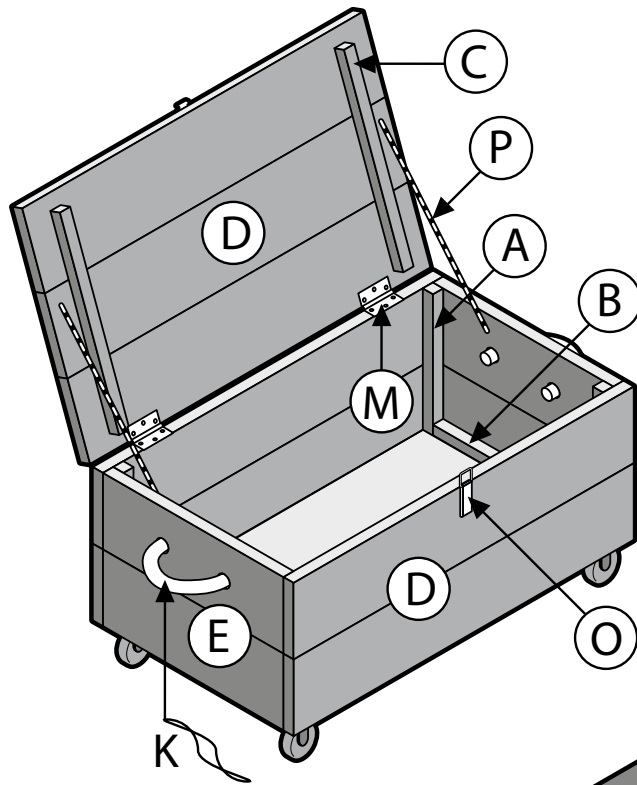

Steigerhout - Kist

Kist Boodschappenlijst			
Aantal	Materiaal	Afmeting	Lengte
6x	Steigerhout	30x195mm	2500mm
2x	Verbindingslat smal	30x30mm	2500mm
1x	Doos zelfborende schroef 5x50mm, 100st		
4x	Wiel met bevestigingsplaat met bijbehorende schroeven		
2x	Touw 30mm of gelijkwaardig,	ca.350mm	
2x	Scharnier met bijbehorende schroeven		
1x	Kistsluiting met bijbehorende schroeven		
2x	Schakelketting of touw, lengte 500mm		

Kist Onderdelenlijst				
Item	Aantal	Materiaal	Afmeting	Lengte
A	4x	Verbindingslat	30x30mm	360 mm
B	2x	Verbindingslat	30x30mm	460 mm
C	2x	Verbindingslat	30x30mm	510 mm
D	7x	Steigerhout	30x195mm	1000 mm
E	4x	Steigerhout	30x195mm	530 mm
G	2x	Steigerhout	30x195mm	940 mm
H	1x	Steigerhout	30x140mm	940 mm
J	4x	Wiel		
K	2x	Touw		
M	2x	Scharnier		
O	1x	Kist sluiting		
P	2x	Ketting/touw 500mm		
+/-	80x	Zelfborende schroef	5x50mm	