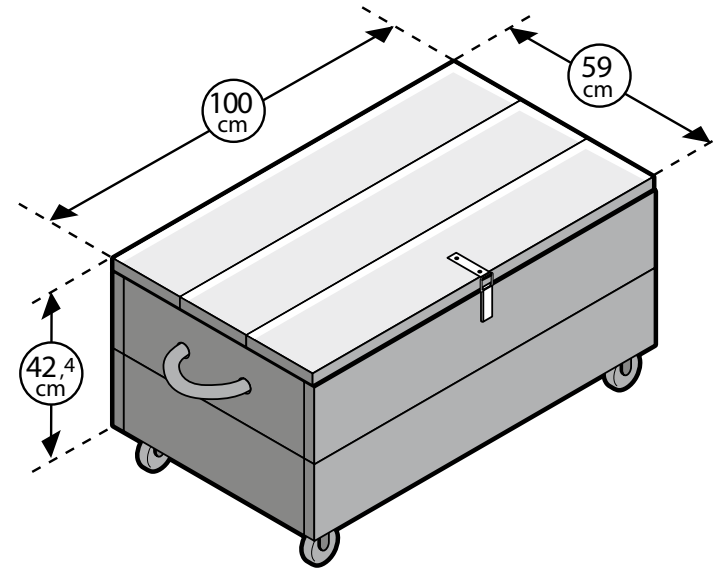

Steigerhout - Kist

Kist Boodschappenlijst			
Aantal	Materiaal	Afmeting	Lengte
6x	Steigerhout	30x195mm	2500mm
2x	Verbindingslat smal	30x30mm	2500mm
1x	Doos zelfborende schroef 5x50mm, 100st		
4x	Wiel met bevestigingsplaat met bijbehorende schroeven		
2x	Touw 30mm of gelijkwaardig,	ca.350mm	
2x	Scharnier met bijbehorende schroeven		
1x	Kistsluiting met bijbehorende schroeven		
2x	Schakelketting of touw, lengte 500mm		

Kist Onderdelenlijst				
Item	Aantal	Materiaal	Afmeting	Lengte
A	4x	Verbindingslat	30x30mm	360 mm
B	2x	Verbindingslat	30x30mm	460 mm
C	2x	Verbindingslat	30x30mm	510 mm
D	7x	Steigerhout	30x195mm	1000 mm
E	4x	Steigerhout	30x195mm	530 mm
G	2x	Steigerhout	30x195mm	940 mm
H	1x	Steigerhout	30x140mm	940 mm
J	4x	Wiel		
K	2x	Touw		
M	2x	Scharnier		
O	1x	Kist sluiting		
P	2x	Ketting/touw 500mm		
+/-	80x	Zelfborende schroef	5x50mm	