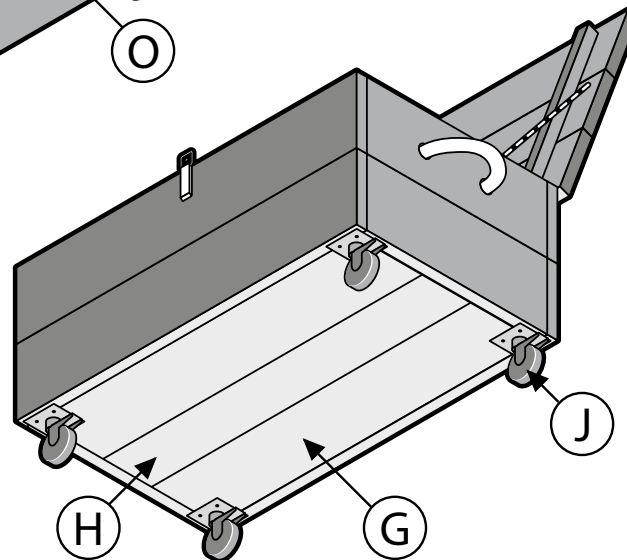

Steigerhout - Kist

Kist Boodschappenlijst			
Aantal	Materiaal	Afmeting	Lengte
6x	Steigerhout	30x195mm	2500mm
2x	Verbindingslat smal	30x30mm	2500mm
1x	Doos zelfborende schroef 5x50mm, 100st		
4x	Wiel met bevestigingsplaat met bijbehorende schroeven		
2x	Touw 30mm of gelijkwaardig,	ca.350mm	
2x	Scharnier met bijbehorende schroeven		
1x	Kistsluiting met bijbehorende schroeven		
2x	Schakelketting of touw, lengte 500mm		

Kist Onderdelenlijst				
Item	Aantal	Materiaal	Afmeting	Lengte
A	4x	Verbindingslat	30x30mm	360 mm
B	2x	Verbindingslat	30x30mm	460 mm
C	2x	Verbindingslat	30x30mm	510 mm
D	7x	Steigerhout	30x195mm	1000 mm
E	4x	Steigerhout	30x195mm	530 mm
G	2x	Steigerhout	30x195mm	940 mm
H	1x	Steigerhout	30x140mm	940 mm
J	4x	Wiel		
K	2x	Touw		
M	2x	Scharnier		
O	1x	Kist sluiting		
P	2x	Ketting/touw 500mm		
+/-	80x	Zelfborende schroef	5x50mm	