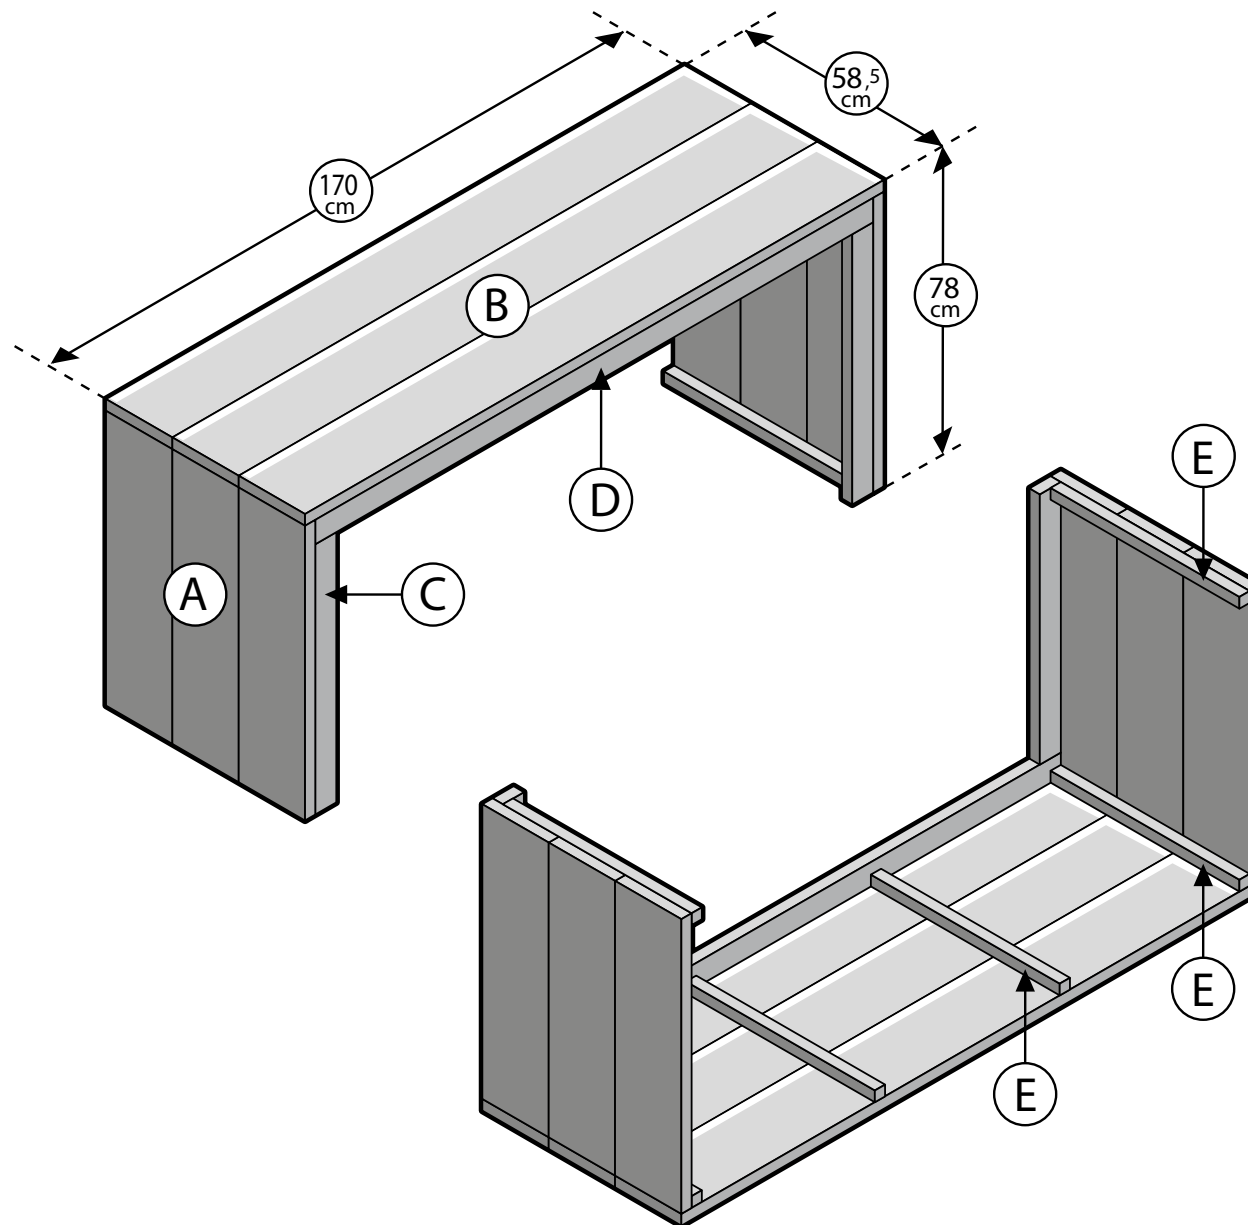

Steigerhout - Bureau

Bureau Boodschappenlijst			
Aantal	Materiaal	Afmeting	Lengte
4x	Steigerhout	30x195 mm	2500mm
2x	Verbindingslat breed	30x62mm	2500mm
2x	Verbindingslat smal	30x30mm	2500mm
1x	Doos zelfborende schroef 5x50mm, 100st		

Bureau Onderdelenlijst				
Item	Aantal	Materiaal	Afmeting	Lengte
A	6x	Steigerhout	30x195mm	750mm
B	3x	Steigerhout	30x195mm	1700mm
C	2x	Verbindingslat breed	30x62mm	688mm
D	1x	Verbindingslat breed	30x62mm	1640mm
E	6x	Verbindingslat smal	30x30mm	550mm
+/-	58x	Zelfborende schroef 5x50mm		