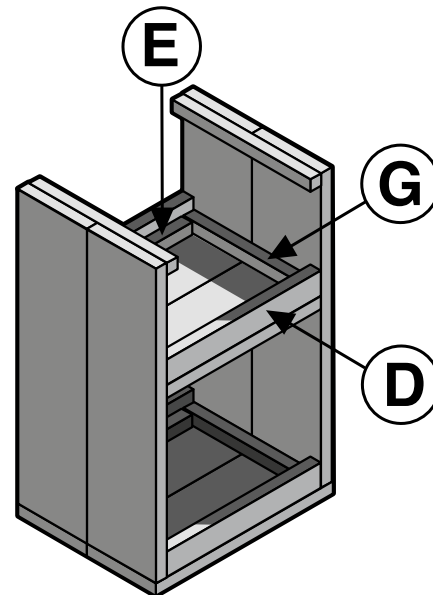

Steigerhout - Kruk

Kruk Boodschappenlijst			
Aantal	Materiaal	Afmeting	Lengte
2x	Steigerhout	30 x 195 mm	2500 mm
1x	Verbindingslat breed	30 x 62 mm	2500 mm
2x	Verbindingslat smal	30 x 30 mm	2500 mm
1 doos	Zelfborende schroef	5 x 50 mm, 100 st	

Kruk Onderdelenlijst				
Item	Aantal	Materiaal	Afmeting	Lengte
A	2x	Steigerhout	30 x 195 mm	386 mm
B	2x	Steigerhout	30 x 195 mm	450 mm
C	4x	Steigerhout	30 x 195 mm	770 mm
D	4x	Verbindingslat breed	30 x 62 mm	386 mm
E	4x	Verbindingslat smal	30 x 30 mm	320 mm
G	4x	Verbindingslat smal	30 x 30 mm	325 mm
H	2x	Verbindingslat smal	30 x 30 mm	390 mm
	± 50x	Zelfborende schroef	5 x 50 mm	