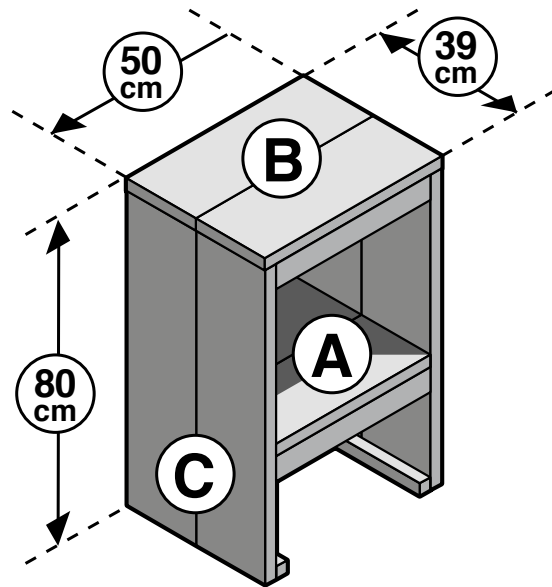

Steigerhout - Kruk

Kruk Boodschappenlijst			
Aantal	Materiaal	Afmeting	Lengte
2x	Steigerhout	30 x 195 mm	2500 mm
1x	Verbindingslat breed	30 x 62 mm	2500 mm
2x	Verbindingslat smal	30 x 30 mm	2500 mm
1 doos	Zelfborende schroef	5 x 50 mm, 100 st	

Kruk Onderdelenlijst				
Item	Aantal	Materiaal	Afmeting	Lengte
A	2x	Steigerhout	30 x 195 mm	386 mm
B	2x	Steigerhout	30 x 195 mm	450 mm
C	4x	Steigerhout	30 x 195 mm	770 mm
D	4x	Verbindingslat breed	30 x 62 mm	386 mm
E	4x	Verbindingslat smal	30 x 30 mm	320 mm
G	4x	Verbindingslat smal	30 x 30 mm	325 mm
H	2x	Verbindingslat smal	30 x 30 mm	390 mm
	± 50x	Zelfborende schroef	5 x 50 mm	