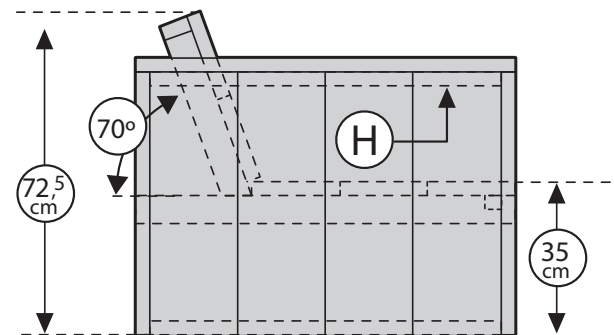

Steigerhout - Stoel XL

Stoel XL Boodschappenlijst			
Aantal	Materiaal	Afmeting	Lengte
7x	Steigerhout	30 x 195 mm	2500 mm
2x	Verbindingslat breed	30 x 62 mm	2500 mm
3x	Verbindingslat smal	30 x 30 mm	2500 mm
1x	Doos zelfborende schroef 5 x 50 mm, 200st		

Stoel XL Onderdelenlijst				
Item	Aantal	Materiaal	Afmeting	Lengte
A	25x	Steigerhout	30x195mm	600mm
B	2x	Steigerhout	30x195mm	842mm
C	2x	Verbindingslat breed	30 x 62mm	810mm
D	2x	Verbindingslat breed	30 x 62mm	395mm
E	2x	Verbindingslat smal	30 x 62mm	600mm
G	1x	Verbindingslat smal	30 x 30mm	536mm
H	8x	Verbindingslat smal	30 x 30mm	775mm
	±170x	Zelfborende schroef	5x50mm	