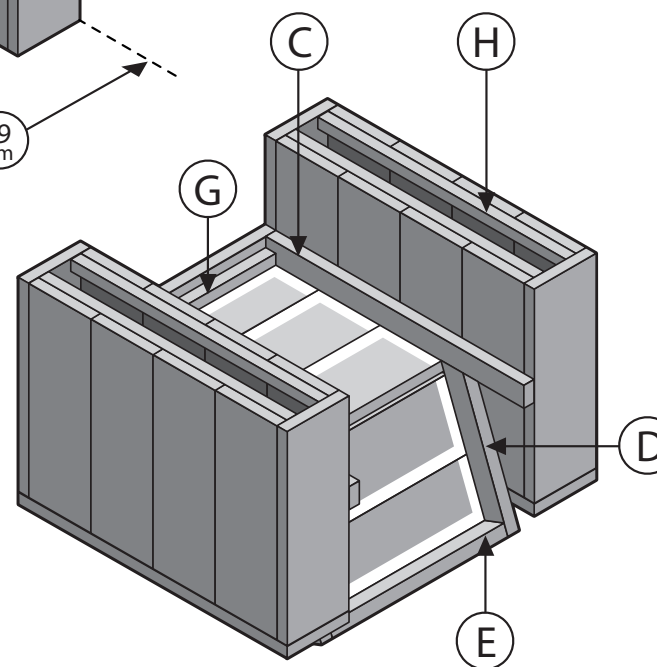

Steigerhout - Stoel XL

Stoel XL Boodschappenlijst			
Aantal	Materiaal	Afmeting	Lengte
7x	Steigerhout	30 x 195 mm	2500 mm
2x	Verbindingslat breed	30 x 62 mm	2500 mm
3x	Verbindingslat smal	30 x 30 mm	2500 mm
1x	Doos zelfborende schroef 5 x 50 mm, 200st		

Stoel XL Onderdelenlijst				
Item	Aantal	Materiaal	Afmeting	Lengte
A	25x	Steigerhout	30x195mm	600mm
B	2x	Steigerhout	30x195mm	842mm
C	2x	Verbindingslat breed	30 x 62mm	810mm
D	2x	Verbindingslat breed	30 x 62mm	395mm
E	2x	Verbindingslat smal	30 x 62mm	600mm
G	1x	Verbindingslat smal	30 x 30mm	536mm
H	8x	Verbindingslat smal	30 x 30mm	775mm
	±170x	Zelfborende schroef	5x50mm	