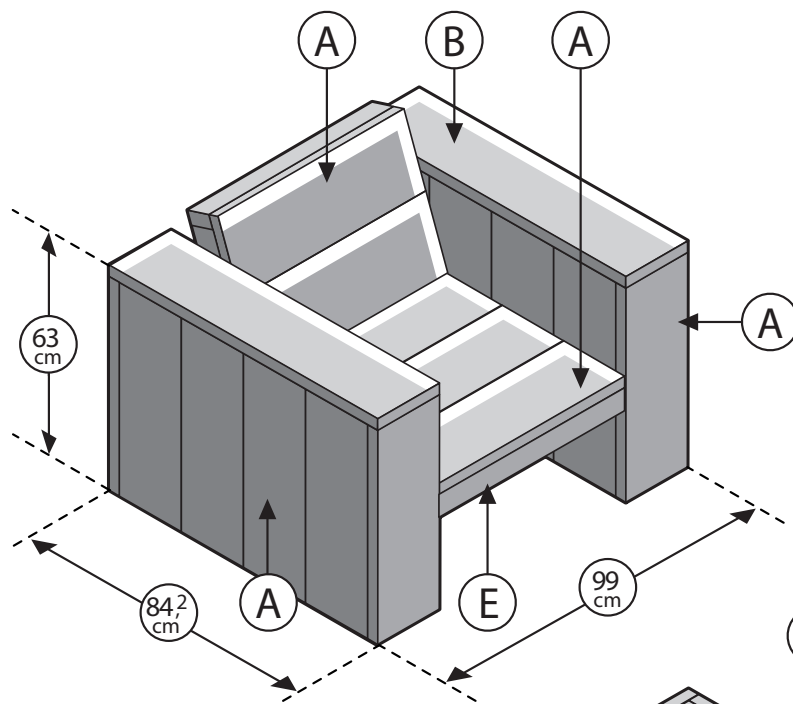

Steigerhout - Stoel XL

Stoel XL Boodschappenlijst			
Aantal	Materiaal	Afmeting	Lengte
7x	Steigerhout	30 x 195 mm	2500 mm
2x	Verbindingslat breed	30 x 62 mm	2500 mm
3x	Verbindingslat smal	30 x 30 mm	2500 mm
1x	Doos zelfborende schroef 5 x 50 mm, 200st		

Stoel XL Onderdelenlijst				
Item	Aantal	Materiaal	Afmeting	Lengte
A	25x	Steigerhout	30x195mm	600mm
B	2x	Steigerhout	30x195mm	842mm
C	2x	Verbindingslat breed	30 x 62mm	810mm
D	2x	Verbindingslat breed	30 x 62mm	395mm
E	2x	Verbindingslat smal	30 x 62mm	600mm
G	1x	Verbindingslat smal	30 x 30mm	536mm
H	8x	Verbindingslat smal	30 x 30mm	775mm
	±170x	Zelfborende schroef	5x50mm	