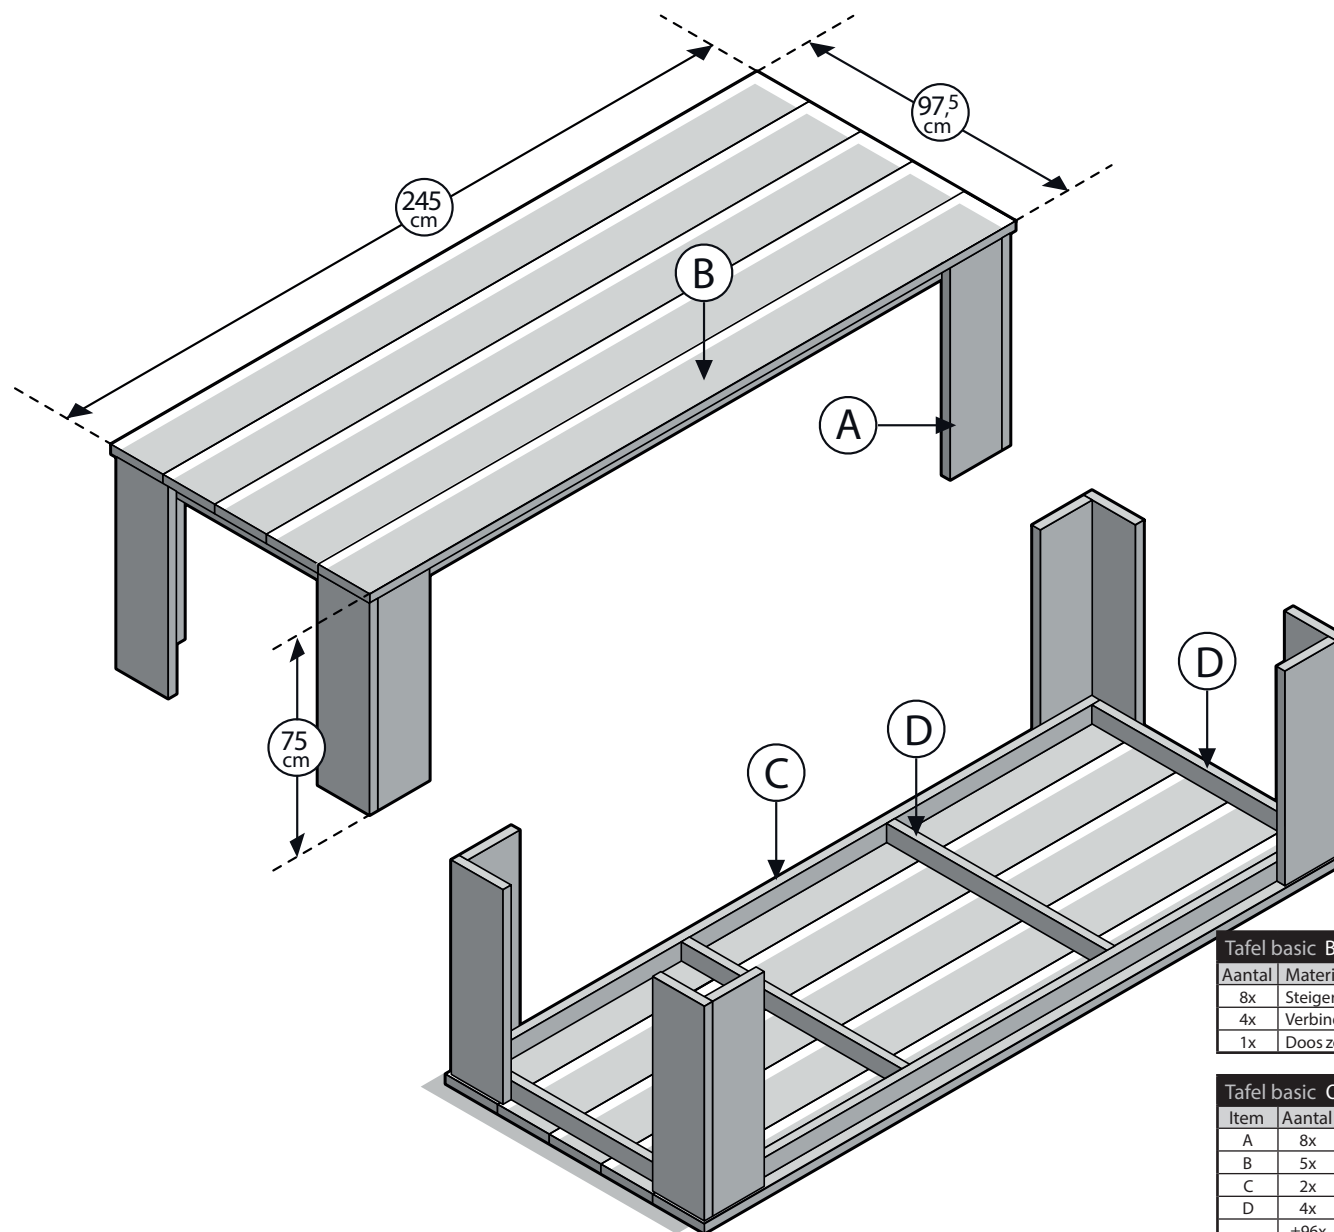

Steigerhout - Tafel basic

Tafel basic Boodschappenlijst			
Aantal	Materiaal	Afmeting	Lengte
8x	Steigerhout	30 x 195 mm	2500 mm
4x	Verbindingslat breed	30 x 62 mm	2500 mm
1x	Doos zelfborende schroef 5 x 50 mm, 100st		

Tafel basic Onderdelenlijst				
Item	Aantal	Materiaal	Afmeting	Lengte
A	8x	Steigerhout	30x195mm	720 mm
B	5x	Steigerhout	30x195mm	2450 mm
C	2x	Verbindingslat breed	30x62mm	2370 mm
D	4x	Verbindingslat breed	30 x 62 mm	835 mm
	±96x	Zelfborende schroef	5 x 50 mm	