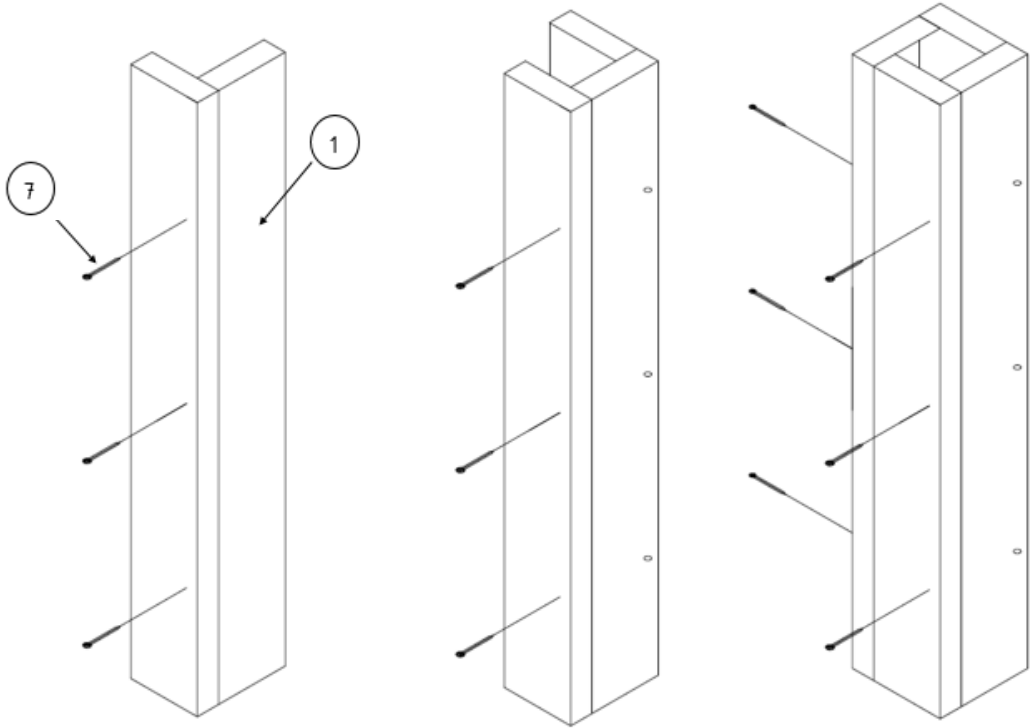

1

4x Tafelpoot