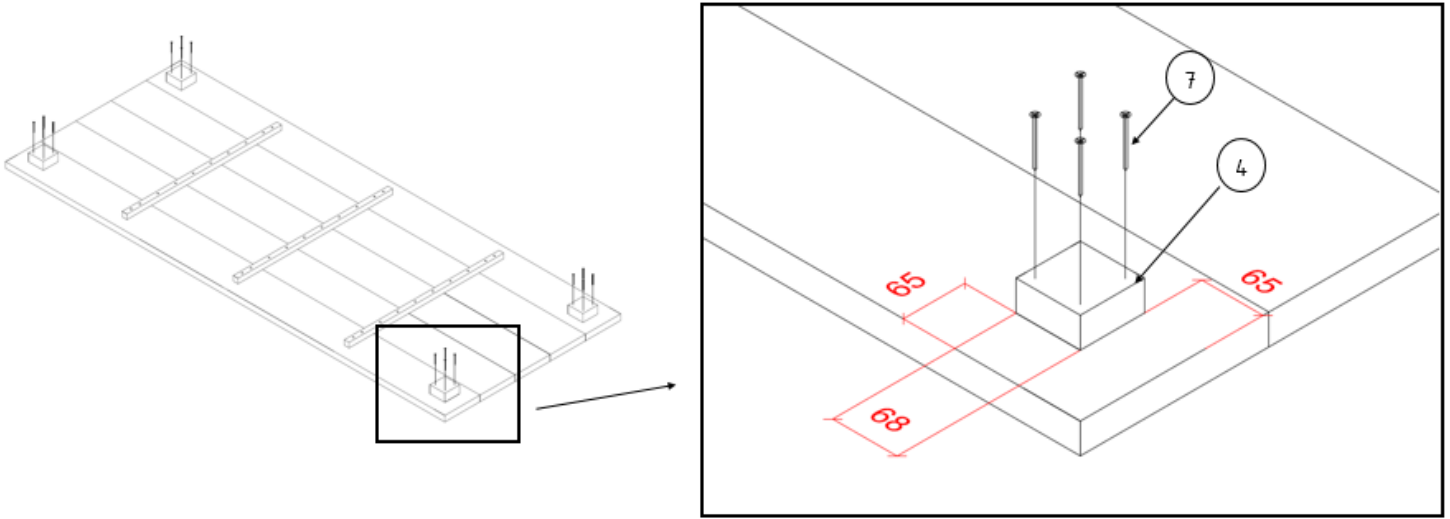

Steigerhouten Tafel				
Onderdeel	Aantal	Materiaal	Afmeting	Lengte
1	16	Steigerhout	32x100	750
2	5	Steigerhout	32x200	2500
3	3	Geschaafd vuren	32x50	872
4	4	Steigerhout	32x100	68x68
5	2	Ruw vuren	32x50	2172
6	2	Ruw vuren	32x50	672
7	76	RVS vlonderschroeven	5,0	50
8	12	RVS vlonderschroeven	5,0	60

Zagen uit 32x200

Zagen uit 32x200

1

4x Tafelpoot

2

Tafelblad

*Maten zijn in milimeter

3 Klossen tbv poten

*Maten zijn in milimeter

4 Montage Poten

5 Omlijsting