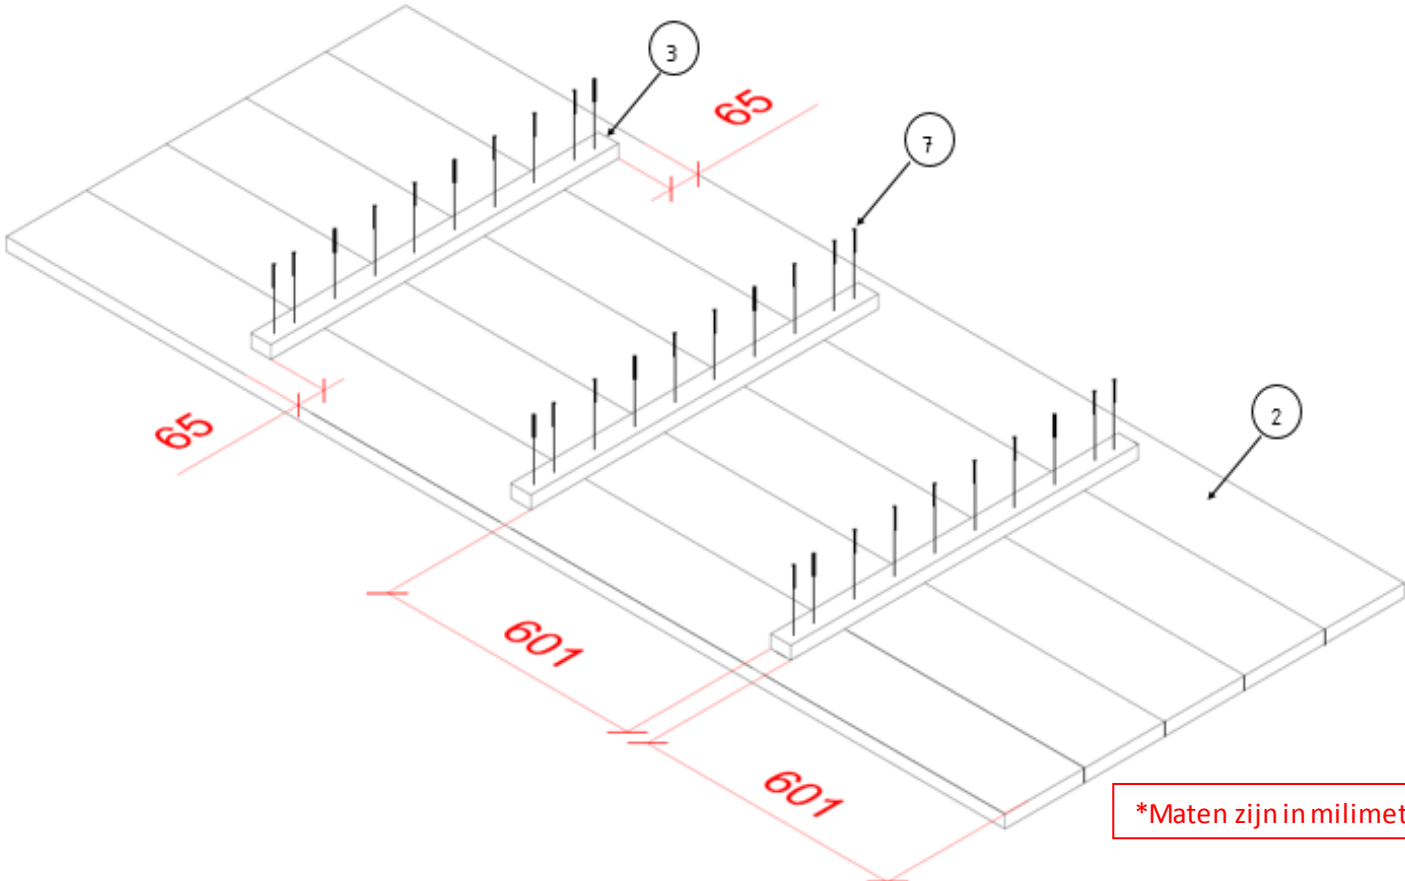

Steigerhouten Tafel Flamingo

Boodschappen			
Aantal	Materiaal	Afmeting	Lengte
12 Lengtes	Steigerhout	32x200	2500
2 Lengtes	Geschaafd vuren	32x50	2400
3 Lengtes	Ruw vuren	32x50	2400
1 Doos	RVS vlonderschroeven	5,0	50
1 Doos	RVS vlonderschroeven	5,0	60

Steigerhouten Tafel				
Onderdeel	Aantal	Materiaal	Afmeting	Lengte
1	16	Steigerhout	32x100	750
2	5	Steigerhout	32x200	2500
3	3	Geschaafd vuren	32x50	872
4	4	Steigerhout	32x100	68x68
5	2	Ruw vuren	32x50	2172
6	2	Ruw vuren	32x50	672
7	76	RVS vlonderschroeven	5,0	50
8	12	RVS vlonderschroeven	5,0	60

Zagen uit 32x200

Zagen uit 32x200

1

4x Tafelpoot

2

Tafelblad

*Maten zijn in milimeter

3 Klossen tbv poten

*Maten zijn in milimeter

4 Montage Poten

5 Omlijsting