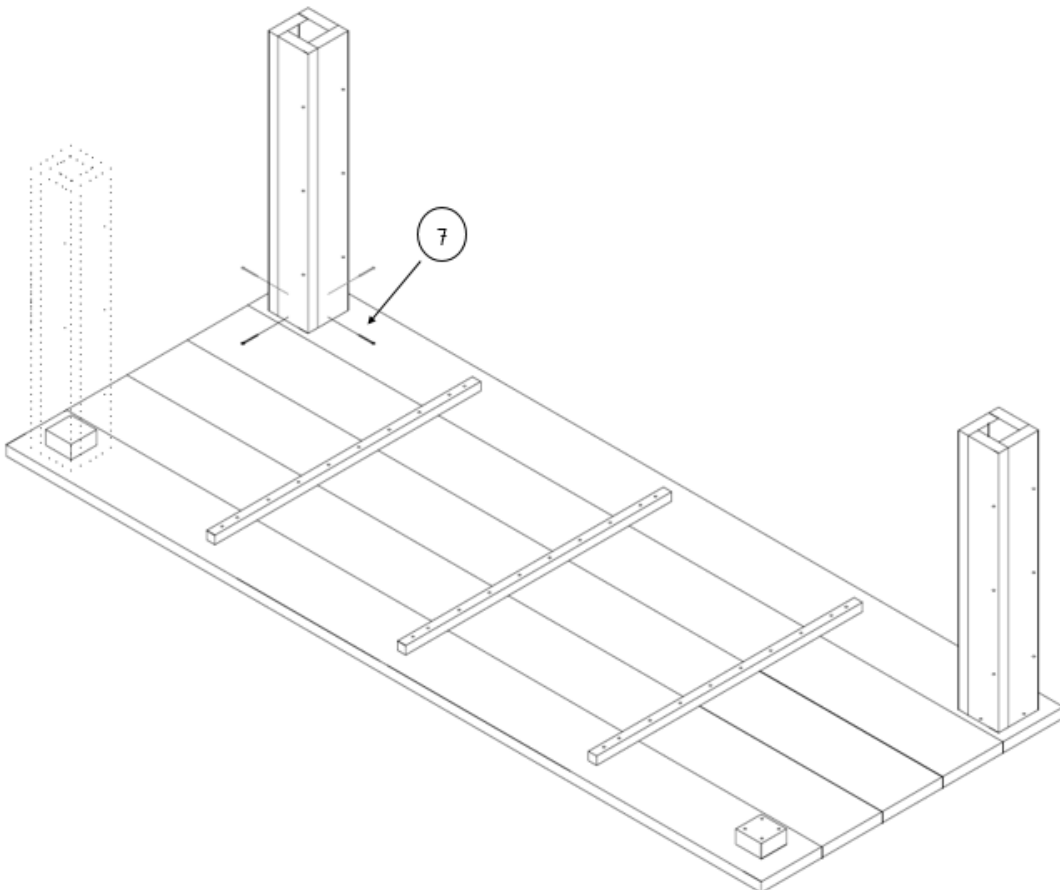

Zagen uit 32x200

Zagen uit 32x200

1

4x Tafelpoot

2

Tafelblad

*Maten zijn in milimeter

3 Klossen tbv poten

*Maten zijn in milimeter

4 Montage Poten

5 Omlijsting