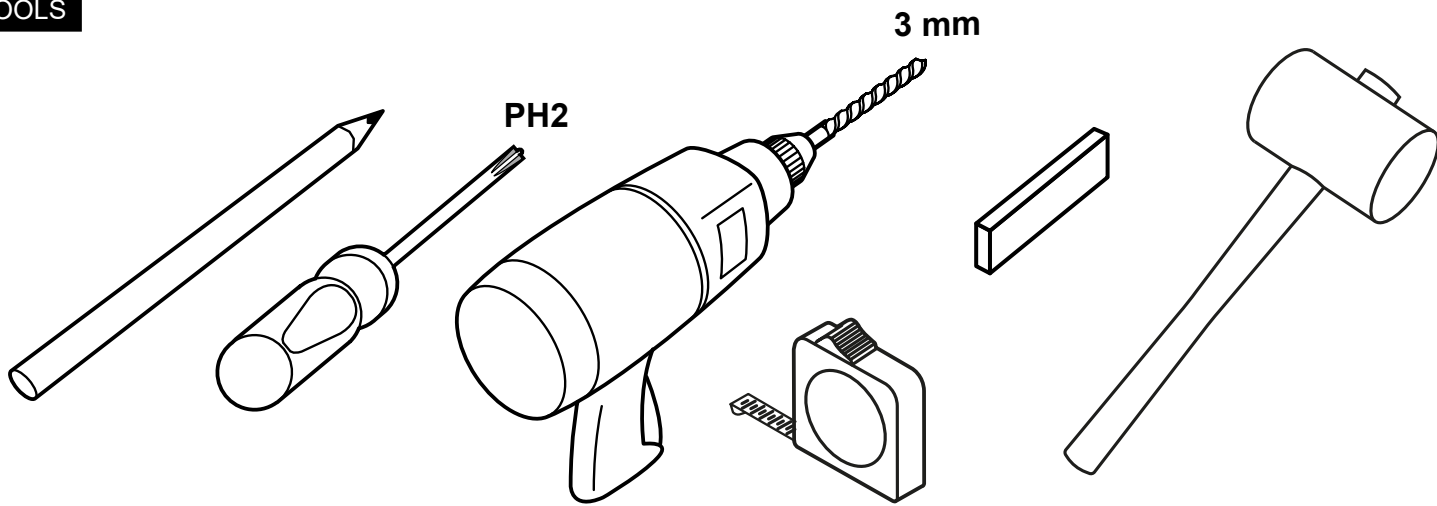

**S900 SERIE**

**HANDLEIDING  
GUIDE D'INSTALLATION  
USER MANUAL**

**PLISSÉ HOR**  
VOOR DEUREN OP MAAT

**MOUSTIQUAIRE PLISSÉ**  
POUR PORTES SUR MESURE

**PLEATED SCREEN**  
FOR DOORS MADE TO MEASURE

**TOOLS**