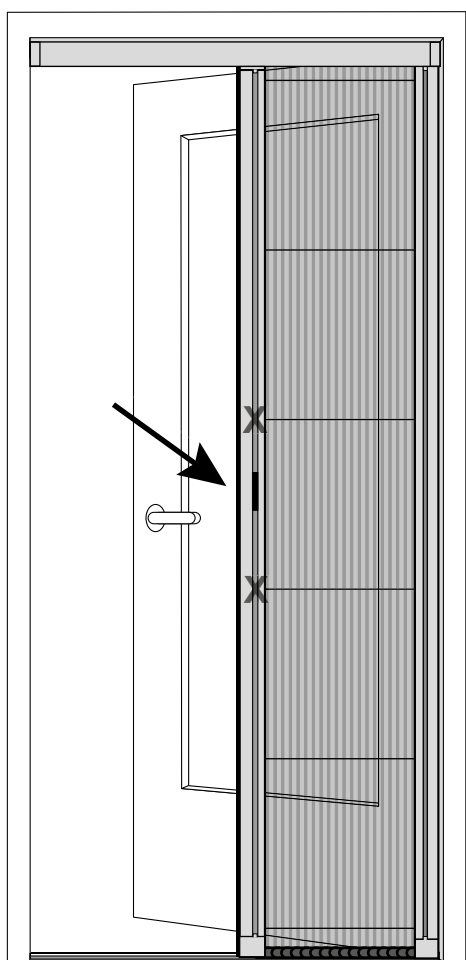

13 Optional

8 1x / 2x

14

15