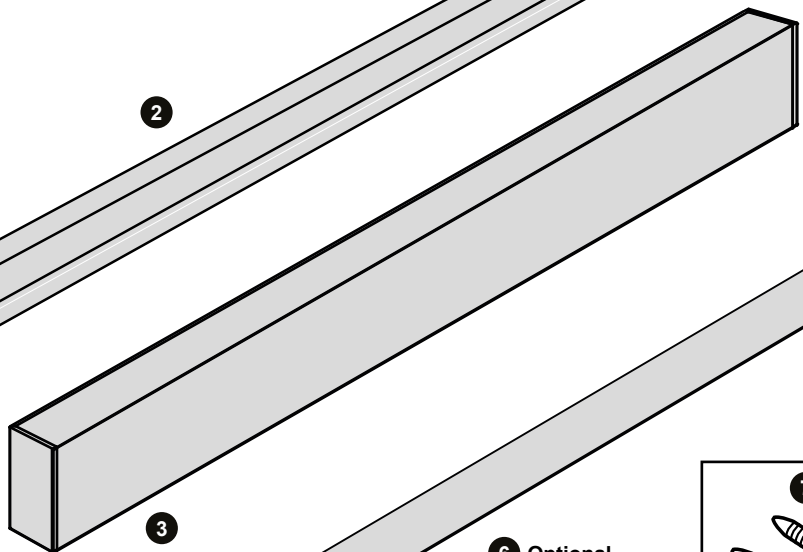

**S900 SERIE**

**HANDLEIDING  
GUIDE D'INSTALLATION  
USER MANUAL**

**PLISSÉ HOR**  
VOOR DEUREN OP MAAT

**MOUSTIQUAIRE PLISSÉ**  
POUR PORTES SUR MESURE

**PLEATED SCREEN**  
FOR DOORS MADE TO MEASURE

**TOOLS**

1

2

3

6 Optional

**OPTIONAL**

10

11

12 OPTIONAL