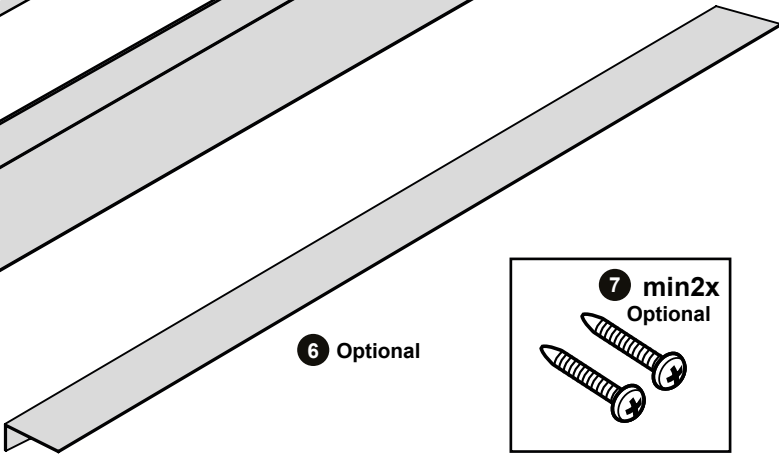

3

6 Optional