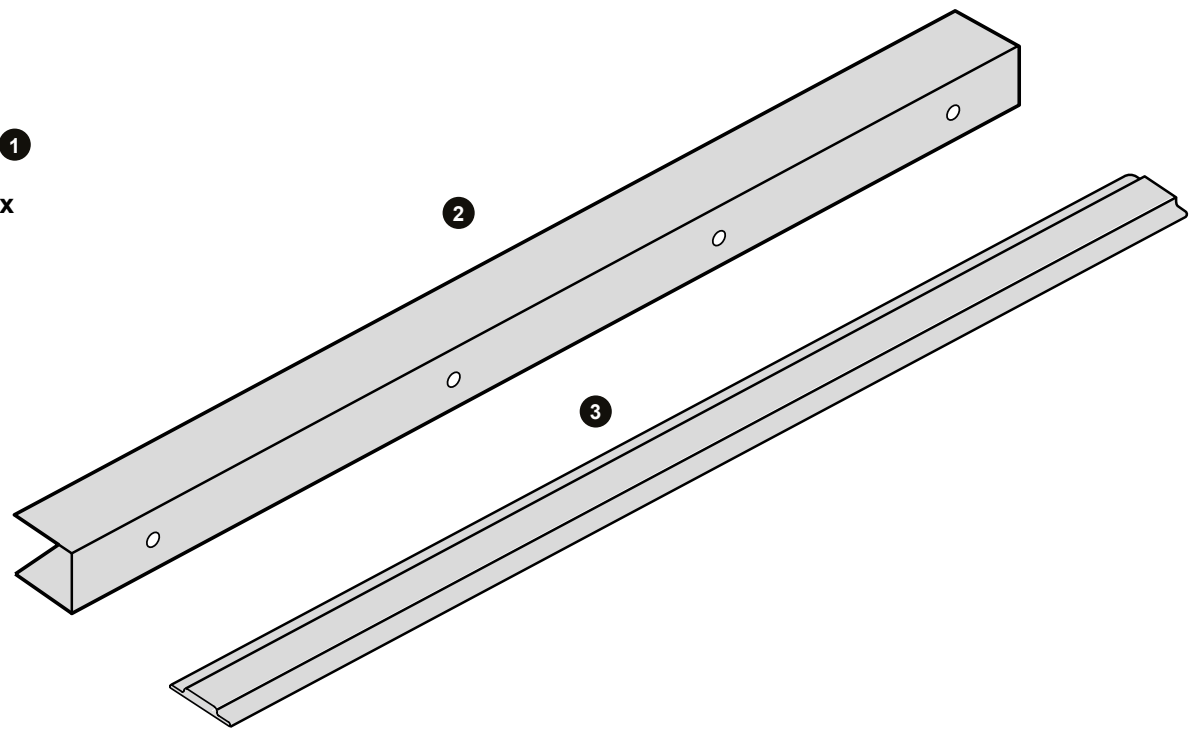

S900 SERIE

**HANDLEIDING
GUIDE D'INSTALLATION
USER MANUAL**

PLISSÉHOR

VOOR DUBBELE DEUREN OP MAAT

MOUSTIQUAIRE PLISSÉ

POUR PORTES DOUBLES SUR MESURE

PLEATED SCREEN

FOR DOUBLE DOORS MADE TO MEASURE

TOOLS

1
2x

4 20x

5 8x

OPTIONAL

6 2x

4 2x

7 8x