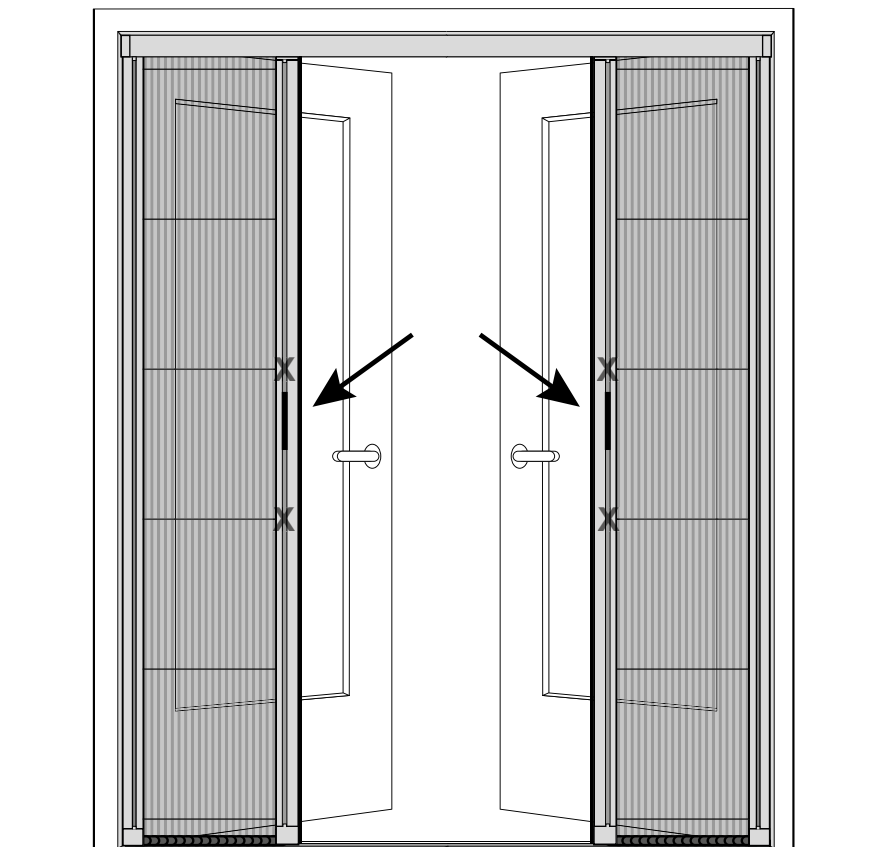

S900 SERIE

**HANDLEIDING
GUIDE D'INSTALLATION
USER MANUAL**

PLISSÉHOR

VOOR DUBBELE DEUREN OP MAAT

MOUSTIQUAIRE PLISSÉ

POUR PORTES DOUBLES SUR MESURE

PLEATED SCREEN

FOR DOUBLE DOORS MADE TO MEASURE

9

10

11 Optional

12

13

14 Adjustment: Gap