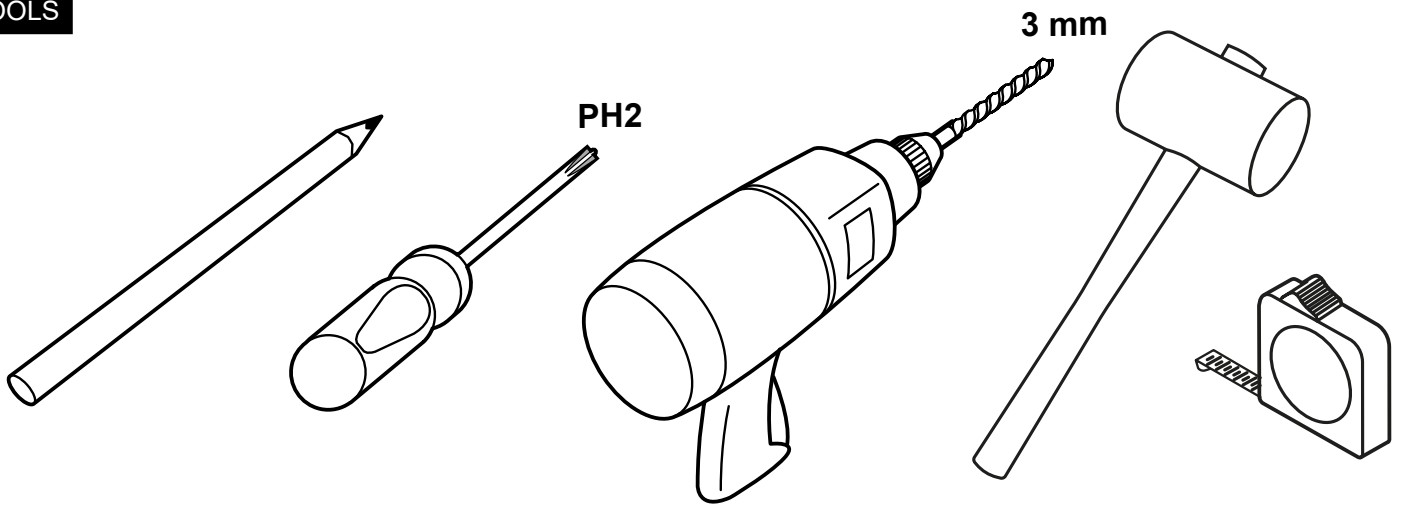

TOOLS

1
2x

4 20x

5 8x

OPTIONAL

6 2x

4 2x

7 8x

9

8 4x