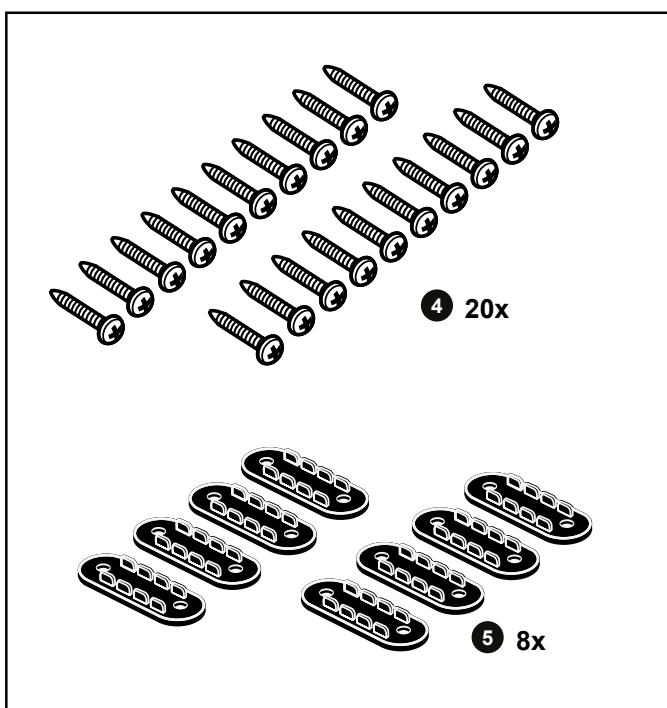

S900 SERIE

**HANDLEIDING
GUIDE D'INSTALLATION
USER MANUAL**

PLISSÉHOR

VOOR DUBBELE DEUREN OP MAAT

MOUSTIQUAIRE PLISSÉ

POUR PORTES DOUBLES SUR MESURE

PLEATED SCREEN

FOR DOUBLE DOORS MADE TO MEASURE

TOOLS

1
2x

4 20x

5 8x

OPTIONAL

6 2x

4 2x

7 8x

9

8 4x

1

2 Optional

3

Optional

7

8