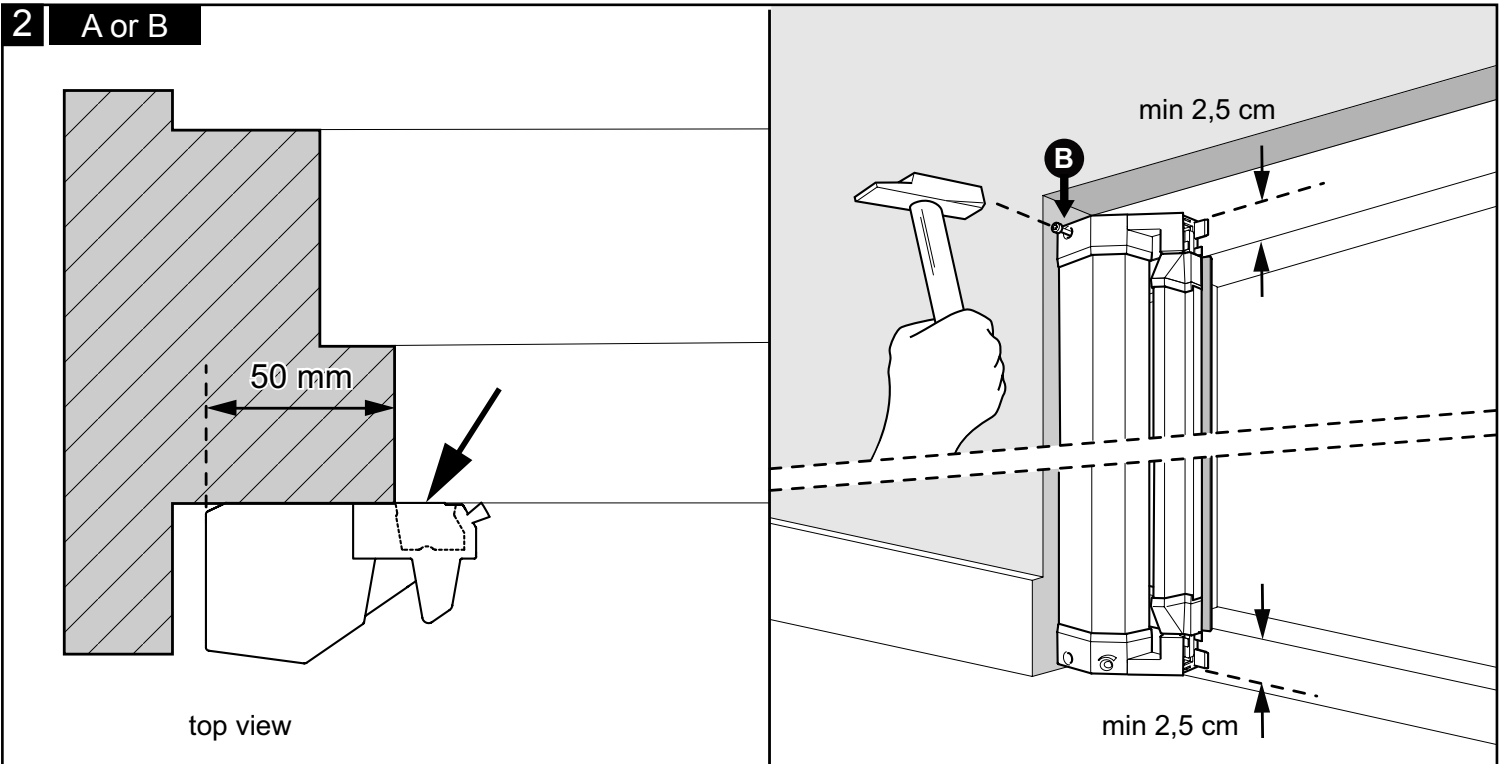

S700 SERIE

**HANDLEIDING
GUIDE D'INSTALLATION
USER MANUAL**

ROLHOR
VOOR DEUREN OP MAAT

MOUSTIQUAIRE ENROULABLE
POUR PORTES SUR MESURE

ROLLER SCREEN
FOR DOORS MADE TO MEASURE

TOOLS

Ø3, Ø4 mm

pag. 3-7

pag. 8-10

(3 mm) **A**

3,5x16 mm **C**
(4x)

(2x) **B**

(2x) **D**

3,5x32 mm **E**
(4x)

(4x) **G**

F

min. 30 mm

3

Ø3 mm

4

C
st3,5 x 16 mm

5

6

Ø4 mm