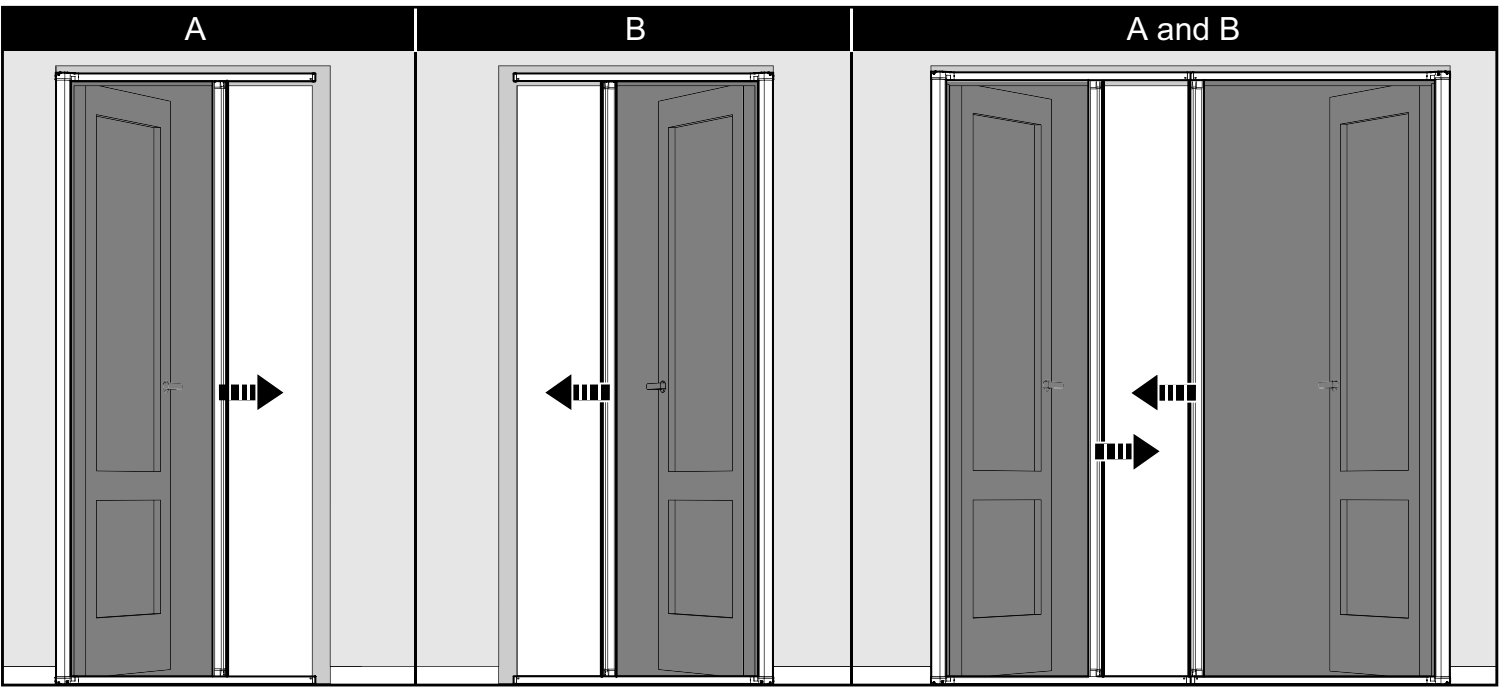

S700 SERIE

**HANDLEIDING
GUIDE D'INSTALLATION
USER MANUAL**

ROLHOR
VOOR DEUREN OP MAAT

MOUSTIQUAIRE ENROULABLE
POUR PORTES SUR MESURE

ROLLER SCREEN
FOR DOORS MADE TO MEASURE

TOOLS

Ø3, Ø4 mm

pag. 3-7

pag. 8-10

(3 mm) **A**

3,5x16 mm **C**
(4x)

(2x) **B**

(2x) **D**

3,5x32 mm **E**
(4x)

(4x) **G**

F