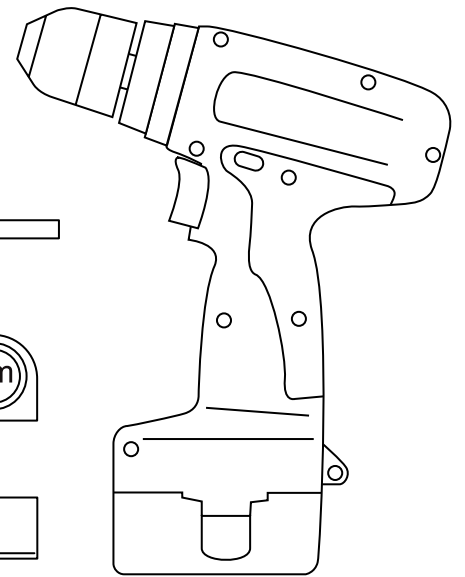

S700 SERIE

**HANDLEIDING
GUIDE D'INSTALLATION
USER MANUAL**

ROLHOR
VOOR DEUREN OP MAAT

MOUSTIQUAIRE ENROULABLE
POUR PORTES SUR MESURE

ROLLER SCREEN
FOR DOORS MADE TO MEASURE

TOOLS

Ø3, Ø4 mm

pag. 3-7

pag. 8-10

(3 mm) **A**

3,5x16 mm **C**
(4x)

(2x) **B**

(2x) **D**

3,5x32 mm **E**
(4x)

(4x) **G**

F