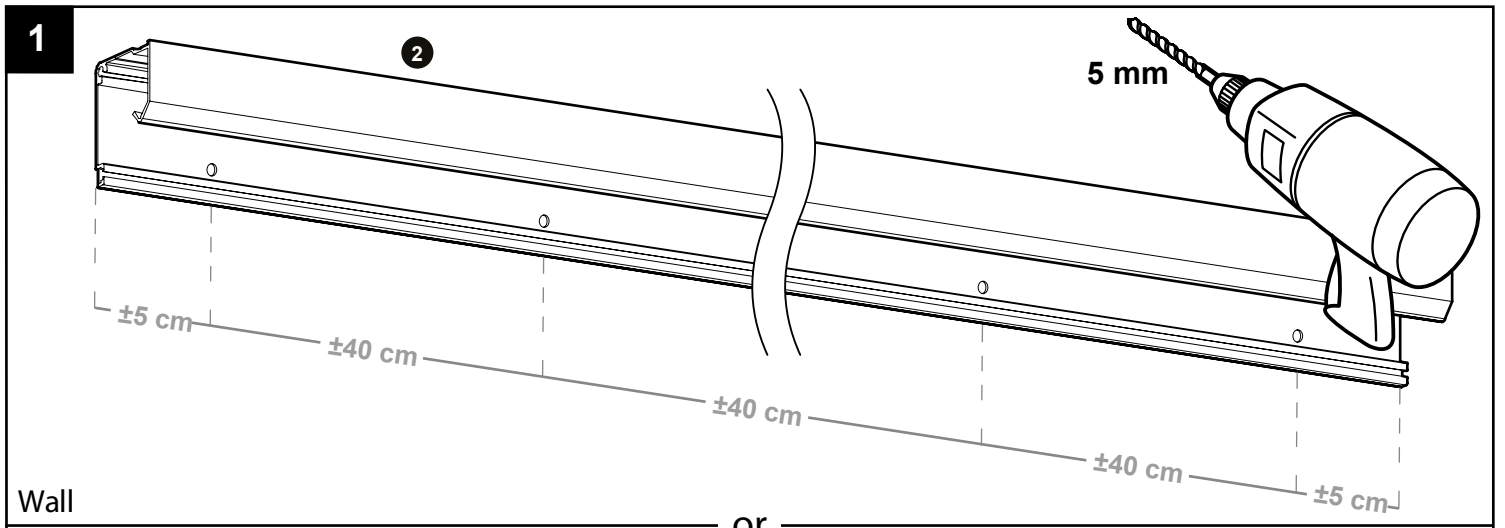

S800 SERIE

**HANDLEIDING
GUIDE D'INSTALLATION
USER MANUAL**

**SCHUIFHORDEUR
OP MAAT**

**MOUSTIQUAIRE DE PORTE COULISSANTE
SUR MESURE**

**SLIDING SCREEN
FOR DOORS MADE TO MEASURE**

TOOLS

2,5 mm + 5 mm

or