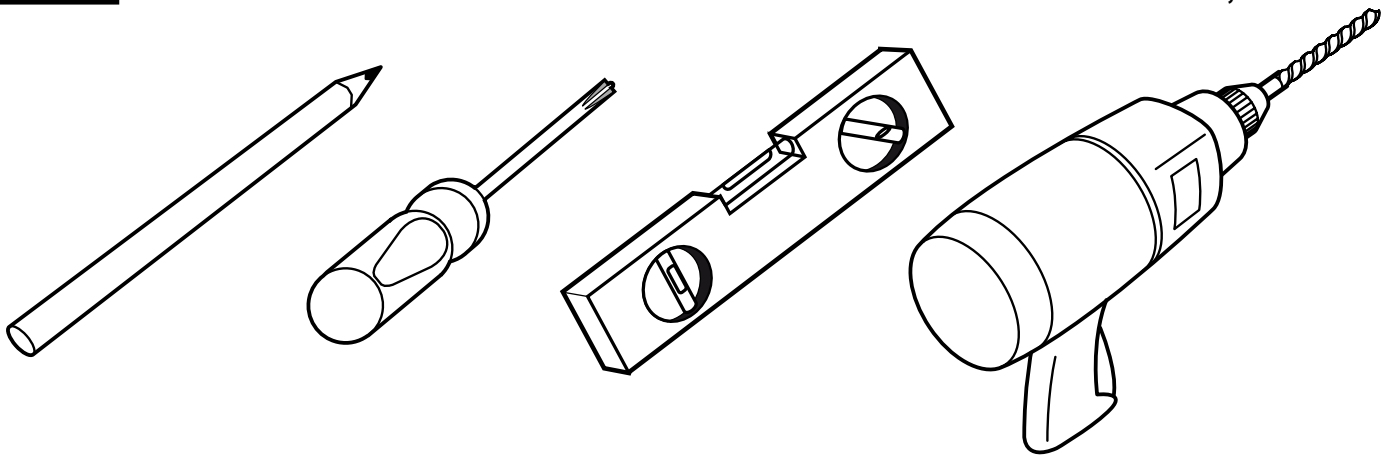

S800 SERIE

**HANDLEIDING
GUIDE D'INSTALLATION
USER MANUAL**

**SCHUIFHORDEUR
OP MAAT**

**MOUSTIQUAIRE DE PORTE COULISSANTE
SUR MESURE**

**SLIDING SCREEN
FOR DOORS MADE TO MEASURE**

TOOLS

2,5 mm + 5 mm

or