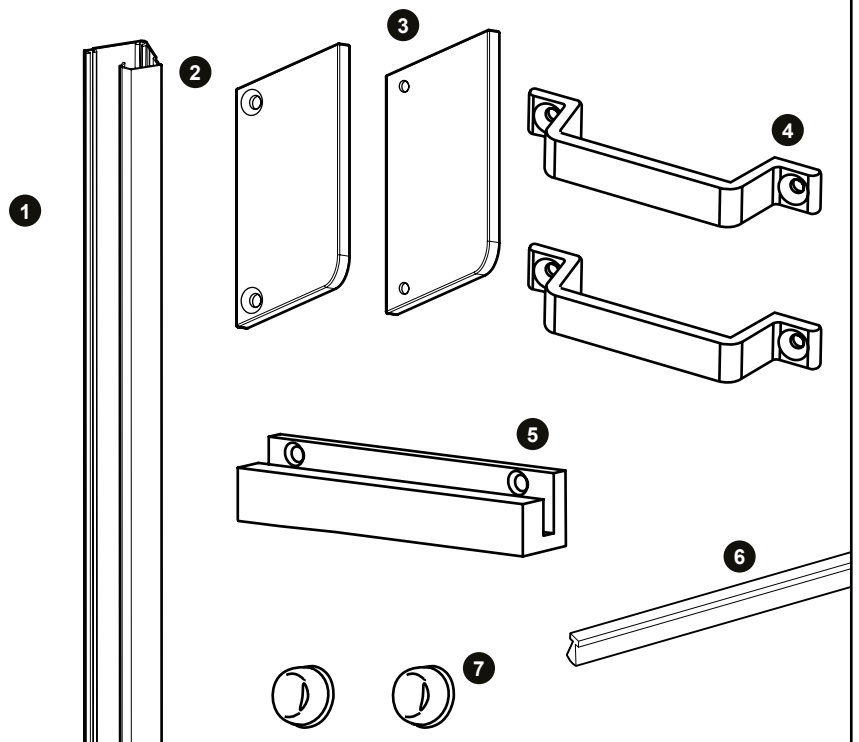

S800 SERIE

**HANDLEIDING
GUIDE D'INSTALLATION
USER MANUAL**

**SCHUIFHORDEUR
OP MAAT**

**MOUSTIQUAIRE DE PORTE COULISSANTE
SUR MESURE**

**SLIDING SCREEN
FOR DOORS MADE TO MEASURE**

TOOLS

2,5 mm + 5 mm

or