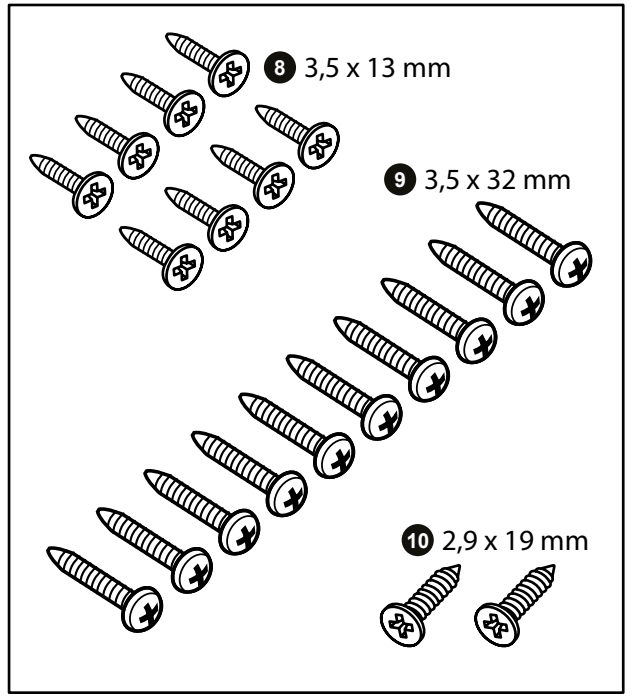

S800 SERIE

**HANDLEIDING
GUIDE D'INSTALLATION
USER MANUAL**

**SCHUIFHORDEUR
OP MAAT**

**MOUSTIQUAIRE DE PORTE COULISSANTE
SUR MESURE**

**SLIDING SCREEN
FOR DOORS MADE TO MEASURE**

TOOLS

2,5 mm + 5 mm

or