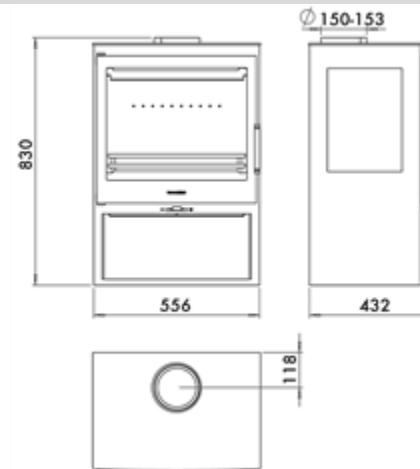

ONIX 3V

PANADERO

MESURES

DIMENSIONS H x L x P	830x556x432 mm
POIDS BRUT/NET	111/96 kg
PORTE ENTREE BOIS	479x351 mm
SORTIE DE FUMÉES	Ø 150-153 mm Verticale

CARACTERISTIQUES

GRILLE ET PORTE EN FONTE	
PUISSANCE	7,8 KW
RENDEMENT	80,7 %
EMISSION DE CO	0,12 %
PEINTURE ANTICALORIFIQUE RÉSISTANCE	800°C
VERRE VITROCÉRAMIQUE RÉSISTANCE	750°C

EAN 8426964186956
REF. PANADERO 18695

PLUS PRODUIT

ECODESIGN

-  VOLUME DE CHAUFFE
-  FOYER REVÊTU EN VERMICULITE
-  SYSTÈME VITRE PROPRE
-  TRIPLE COMBUSTION
-  BÛCHES DE 50 CM
-  RANGE-BÛCHES
-  CORPO EM AÇO DE 4 MM