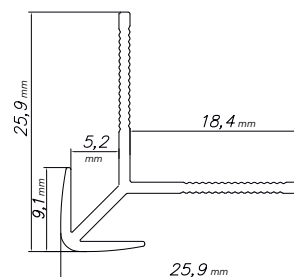

WALL IN

Esthetische hoekafwerking*, universele pasvorm 4-5 mm

Nr.	KLEUR	LENGTE (mm)
5905167882702	A1 ZILVER	2800
5905167882719	A3 TITANIUM	2800
5905167882726	A4 Zwart MAT	2800

WALL OUT

Stijlvolle, esthetische afwerking van de hoek*, universele pasvorm 4-5 mm

Nr.	KLEUR	LENGTE (mm)
5905167882733	A1 ZILVER	2800
5905167882740	A3 TITANIUM	2800
5905167882757	A4 Zwart MAT	2800

Technische specificatie

CLASSIFICATIE			
Productspecificatie	EN ISO 15102	-	
Reactie op vuur	EN 13 501-1	klas	B-s2,d0
Formaldehydegehalte	EN 12149	-	GOEDGEKEURD
Gehalte aan zware metalen	EN 12149	-	GOEDGEKEURD
Vinylchloridemonomeergehalte	EN 12149	-	GOEDGEKEURD
Geluidsabsorptie	EN ISO 354	-	NPD
Thermische weerstand (TR)	EN 12667	[m ² K/W]	0,010
ANDERE PARAMETERS			
Dimensionale stabiliteit	EN ISO 23999	[%]	≤0,05
Resterende indrukking (RI)	EN ISO 24343	[mm]	0,01
Slijtvastheid	EN ISO 13329	[cycli]	500
Krasbestendigheid	EN ISO 1518	[N]	24
Vlek- en chemische bestendigheid	EN ISO 26987	[-]	Index 0
OMGEVING			
100% recyclebaar			