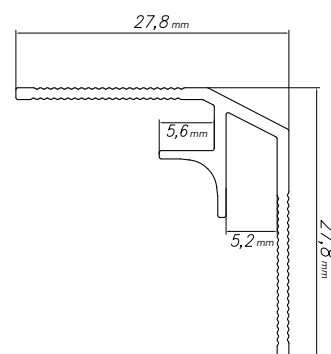

WALL END

Stijlvolle, esthetische en minimalistische afwerking van de randen*, universele pasvorm 4-5 mm

Nr.	KLEUR	LENGTE (mm)
5905167884089	A1 ZILVER	2800
5905167882689	A3 TITANIUM	2800
5905167882696	A4 Zwart MAT	2800

WALL IN

Esthetische hoekafwerking*, universele pasvorm 4-5 mm

Nr.	KLEUR	LENGTE (mm)
5905167882702	A1 ZILVER	2800
5905167882719	A3 TITANIUM	2800
5905167882726	A4 Zwart MAT	2800

WALL OUT

Stijlvolle, esthetische afwerking van de hoek*, universele pasvorm 4-5 mm