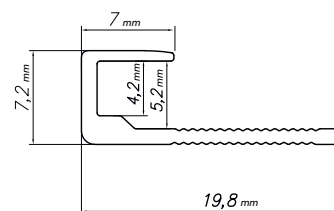

Profielen vereenvoudigen het installatieproces en maken aanpassingen tijdens de installatie mogelijk, bedekken oneffenheden in de randen en beschermen hoeken tegen waterinfiltratie en slijtage. Door functionaliteit te combineren met design, verbeteren deze accessoires niet alleen de functionaliteit van uw wanden, maar zorgen ze ook voor een strakke, gepolijste en professionele uitstraling.

WALL IN

Esthetische hoekafwerking*, universele pasvorm 4-5 mm

Nr.	KLEUR	LENGTE (mm)
5905167882702	A1 ZILVER	2800
5905167882719	A3 TITANIUM	2800
5905167882726	A4 Zwart MAT	2800

WALL OUT

Stijlvolle, esthetische afwerking van de hoek*, universele pasvorm 4-5 mm