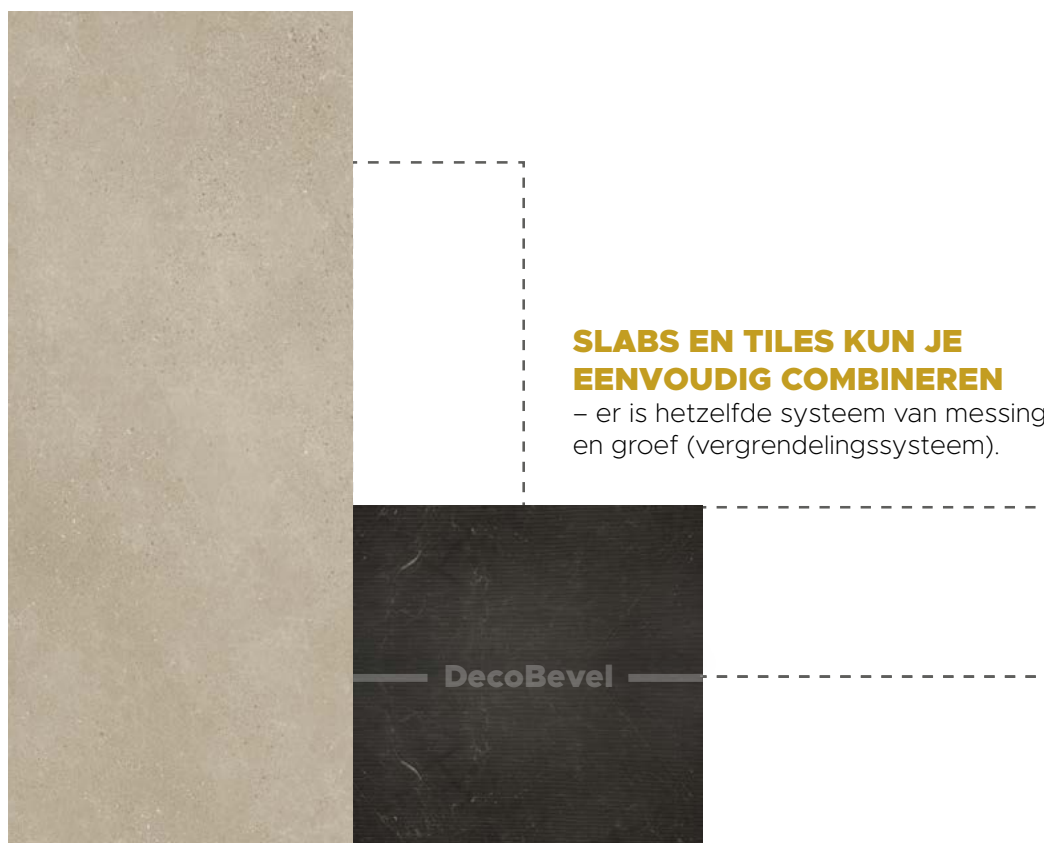

- 2-zijdig
Modee LOCK

Naadloze verbinding

- 4-zijdig
Modee LOCK

DecoBevel

Ultradun ontwerp van 4 mm

- maximale duurzaamheid met minimale dikte.

Dankzij het doordachte ontwerp en de veelzijdige formaten kunnen de tiles naadloos op elkaar aansluiten – verticaal met horizontaal, korte randen met lange randen – en is het mogelijk om verschillende tinten en texturen te mengen om een werkelijk uniek, persoonlijk patroon te creëren.