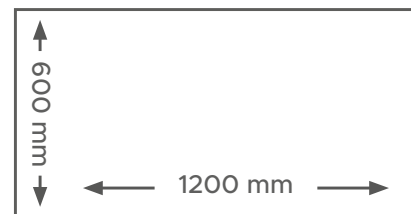

Monreale
ivoor / WM 502C