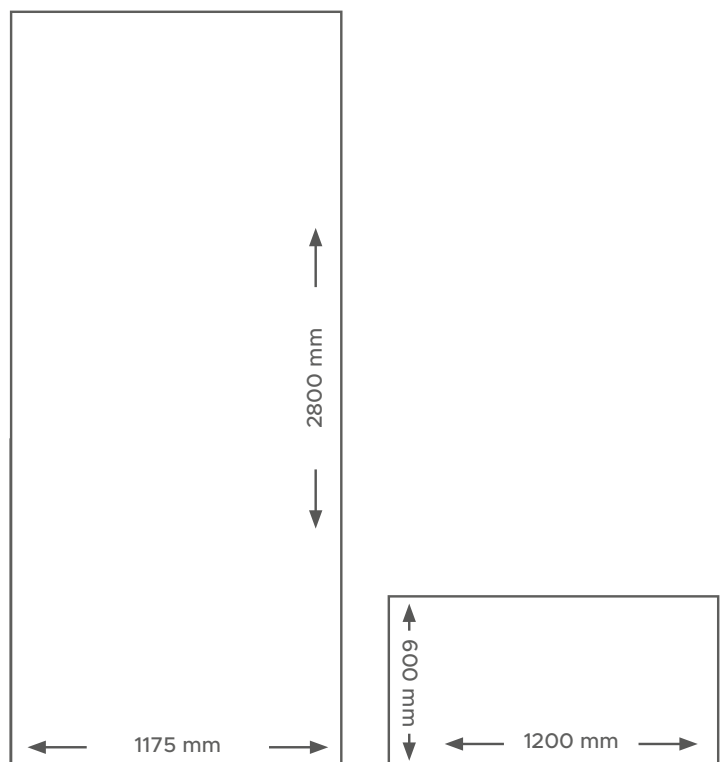

Dimensies die ruimtes definiëren

De grootformaatoplossingen van **Modée - tiles van 1200 x 600 mm en slabs van 1175 x 2800 mm** - revolutioneren wanddesign met hun grootschaligheid.

Deze extra grote formaten minimaliseren voeglijnen en creëren een naadloos, ononderbroken oppervlak dat de ruimtebeleving versterkt.

Ze zijn perfect voor zowel residentiële als commerciële interieurs en hun veelzijdigheid maakt gedurfde, moderne statements of subtiele, verfijnde achtergronden mogelijk, waardoor het esthetische potentieel van elk project wordt vergroot.