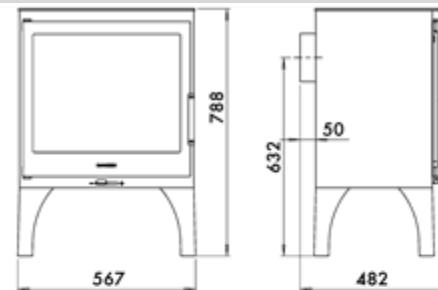

TOPAZE

PANADERO

MESURES

DIMENSIONS H x L x P	788x567x482 mm
POIDS BRUT/NET	106/91 kg
PORTE ENTREE BOIS	479x351 mm
SORTIE DE FUMÉES	Ø 150-153 mm Horizontale
DIAGONALE DE VITRE	600 mm

CARACTERISTIQUES

GRILLE ET PORTE EN FONTE	
PUISSANCE	7,4 KW
RENDEMENT	80,7 %
EMISSION DE CO	0,12 %
PEINTURE ANTICALORIFIQUE RÉSISTANCE	800°C
VERRE VITROCÉRAMIQUE RÉSISTANCE	750°C

EAN 84269641868826
REF. 18682

PLUS PRODUIT

ECODESIGN

VOLUME DE CHAUFFE

SYSTÈME VITRE PROPRE

TRIPLE COMBUSTION

BÛCHES DE 50 CM

DOUBLE CORPS EN ACIER
DE 4 + 3 MM