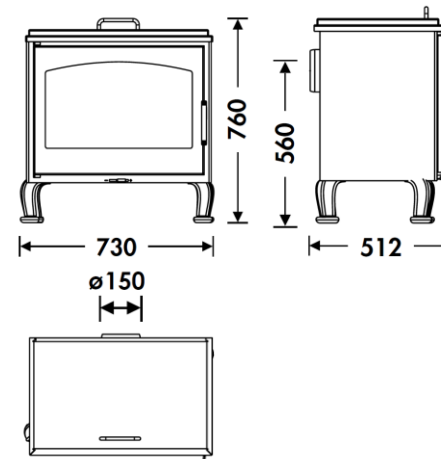

PROVENCE PANADERO

MESURES

DIMENSIONS H x L x P	760x730x512 mm
POIDS BRUT/NET	145/130 kg
PORTE ENTREE BOIS	600x370 mm
SORTIE DE FUMÉES	Ø 150-153 mm Horizontale
FOUR	690x400x60 mm

CARACTERISTIQUES

GRILLE ET PORTE EN FONTE	
PUISSANCE	8,2 kW
RENDEMENT	80,7 %
EMISSION DE CO	0,12 %
PEINTURE ANTICALORIFIQUE RÉSISTANCE	800°C
VERRE VITROCÉRAMIQUE RÉSISTANCE	750°C

EAN 8426964186505
REF. PANADERO 18650

PLUS PRODUIT

ECODESIGN

-  VOLUME DE CHAUFFE
-  SYSTÈME VITRE PROPRE
-  TRIPLE COMBUSTION
-  BÛCHES JUSQU'À 60 CM
-  CHAUFFE-ASSIETTES
-  DOUBLE CORPS EN ACIER DE 5 + 3 MM