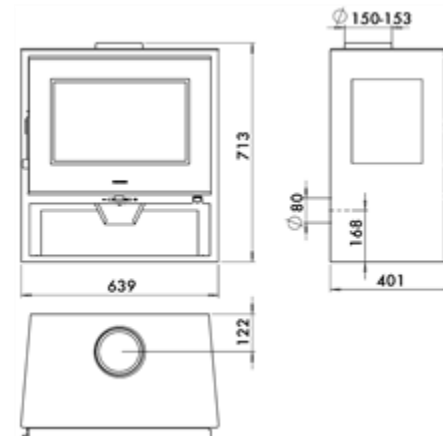

JAVA 3V

PANADERO

MESURES

DIMENSIONS H x L x P	713x639x401 mm
POIDS BRUT/NET	109/94 kg
PORTE ENTREE BOIS	465x260 mm
SORTIE DE FUMÉES	Ø 150-153 mm Verticale

CARACTERISTIQUES

GRILLE EN FONTE	
VISION TROIS FACES	
CORPS EN ACIER DE	4 mm
PUISSANCE	8 KW
RENDEMENT	80,7 %
EMISSION DE CO	0,12 %
PEINTURE ANTICALORIFIQUE RÉSISTANCE	800°C
VERRE VITROCÉRAMIQUE RÉSISTANCE	750°C

BÛCHES DE 50 CM

PORTE EN VERRE
SERIGRAPHIÉ

RANGE-BÛCHES

JAVA 3V FR