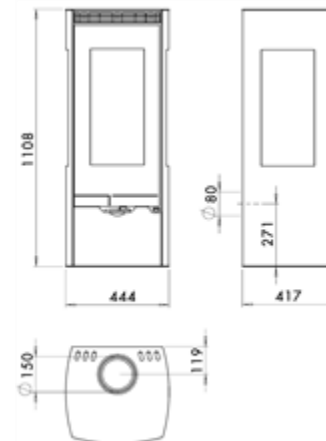

ALBA

PANADERO

**MESURES**

DIMENSIONS H x L x P	1108x444x417 mm
POIDS BRUT/NET	148/133 kg
PORTE ENTREE BOIS	230x500 mm
SORTIE DE FUMÉES	Ø 150-153 mm Verticale

CARACTERISTIQUES

GRILLE EN FONTE	
VISION TROIS FACES	
CORPS EN ACIER DE	8 KW
PUISSANCE	80,7 %
RENDEMENT	0,12 %
EMISSION DE CO	
PEINTURE ANTICALORIFIQUE	750°C
RÉSISTANCE	

TRIPLE COMBUSTION

BÛCHES DE 50 CM

RANGE-BÛCHES

DOUBLE FERMETURE

ALBA FR