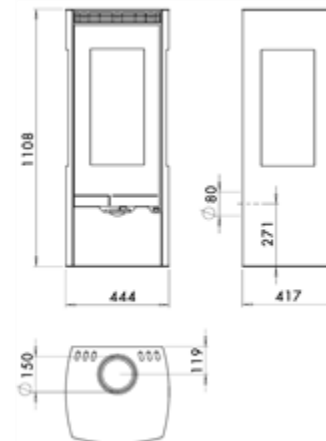

ALBA

PANADERO

AFMETINGEN

DIMENSIONS H x L x P	1108x444x417 mm
BRUTO/NETTO GEWICHT	148/133 kg
AFMETINGEN DEUR	230x500 mm
ROOKUITGANG	Ø 150-153 mm Verticaal

TECHNISCHE KENMERKEN

GIETIJZERE ROOSTER	
3-ZIJDIG ZICHT	
NOMINAAL VERMOGEN	8 KW
RENDEMENT	80,7 %
CO-UITSTOOT	0,12 %
HITTEVASTE VERF BESTAND TOT	800°C
KERAMISCH GLAS BESTAND TOT	750°C

EAN 8426964180503
REF. PANADERO 18050

PLUS PRODUCT

ECODESIGN

**EXTERNE
LUCHTTOEVOER**

VERWARMINGSVOLUME

BRANDKAMER MET
VERMICULIET

CLEAN PLUS SYSTEEM

3-VOUDIGE VERBRANDING

HOUTBLOKKEN TOT 50 CM

HOUTOPSLAG

DUBBEL SLOT

ALBA NL