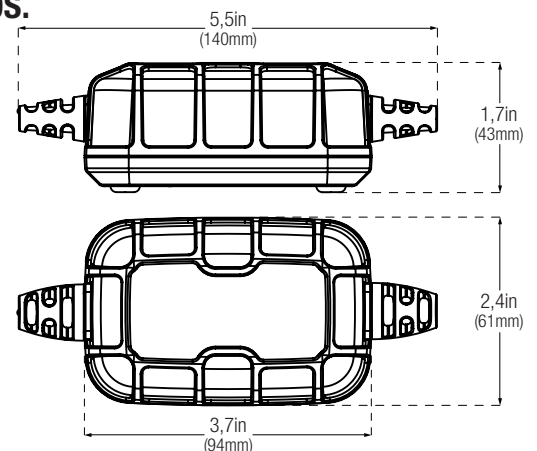

Lader +
uitwisselbare
connector

Accuklemmen
+ geïntegreerde
oogjes

21"
(55cm)

Bevestigingsbeugel + riem

(2) plaatschroeven
#8x1"

Handleiding

Maximale veelzijdigheid.

Genius-klemmen zijn gebouwd met nijprofielen voor toepassingen op kleinere polen en verwijderbare geïntegreerde oogjes om het accessoire permanent aan de accu te bevestigen.

3,2cm

M6
Diam. van 6
mm

Geïntegreerd oogje.
Bevestig rechtstreeks aan
de klem of de accupool.

Technische specificaties

Netspanning AC:	120-240 VAC, 50-60Hz	Lengte DC-kabel:	77,6 Inch
Uitgangsvermogen:	Max. 30 watt	Lengte AC-kabel:	71,7 Inch
Laadspanning:	Varieert	Terugstroomafvoer:	<0,5 mA
Laadstroom:	2A (12V), 2A (6V)	Accuvermogen:	Tot 40 Ah, identiek voor alle accuformaten
Verbinding:	Loodzuur en lithium	Behuizing:	IP65
Bedrijfstemperatuur:	-20 °C tot 40 °C (-4 °F tot 104 °F)	Afmetingen (l x b x h):	3,7 x 2,4 x 1,7 Inch
Opslagtemperatuur:	-30 °C tot 60 °C (-22 °F tot 140 °F)	Gewicht eenheid:	1,1pond
Laagspanningsdetectie:	1V (12V), 1V (6V)	Koeling:	Natuurlijke convectie

5,5in
(140mm)

1,7in
(43mm)

2,4in
(61mm)

3,7in
(94mm)

Retailverpakking:

Afmetingen: 3,43" x 4,25" x 6,97"
Gewicht: 1,23 pond
UPC: 0-46221-19003-8

Binnendoos:

Afmetingen: 3,70" x 4,49" 7,20"
Gewicht: 1,28 pond