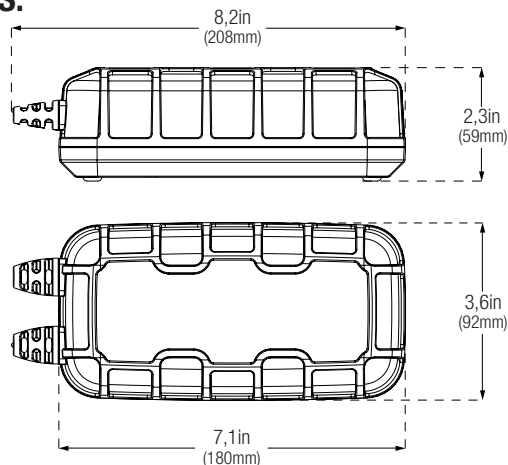

Lader +
uitwisselbare
connector

21" (55cm)

Accuklemmen +
geïntegreerde oogjes

Bevestigingsbeugel + riem

(2) plaatschroeven
#8x1"

Handleiding

Maximale veelzijdigheid.

Genius-klemmen zijn gebouwd met nijprofielen voor toepassingen op kleinere polen en verwijderbare geïntegreerde oogjes om het accessoire permanent aan de accu te bevestigen.

3,8 cm

M10

Diam. van 6 mm

Geïntegreerd oogje.
Bevestig rechtstreeks aan de klem of de accupool.

Technische specificaties

Netspanning AC:	120-240 VAC, 50-60Hz	Lengte DC-kabel:	77,6 Inch
Uitgangsvermogen:	Max. 150 watt	Lengte AC-kabel:	71,7 Inch
Laadspanning:	Varieert	Terugstroomafvoer:	<0,5 mA
Laadstroom:	10A (12V), 10A (6V)	Accuvermogen:	Tot 230 Ah, identiek voor alle accuformaten
Verbinding:	Loodzuur en lithium	Behuizing:	IP65
Bedrijfstemperatuur:	-20 °C tot 40 °C (-4 °F tot 104 °F)	Afmetingen (l x b x h):	7,1 x 3,6 x 2,3 Inch
Opslagtemperatuur:	-30 °C tot 60 °C (-22 °F tot 140 °F)	Gewicht eenheid:	3,33 pond
Laagspanningsdetectie:	1V (12V), 1V (6V)	Koeling:	Natuurlijke convectie

8,2in
(208mm)

2,3in
(59mm)

3,6in
(92mm)

7,1in
(180mm)

Retailverpakking:

Afmetingen: 4,41" x 4,76" x 9,10"
Gewicht: 3,99 pond
UPC: 0-46221-19005-2

Binnendoos:

Afmetingen: 4,60" x 4,76" x 9,21"
Gewicht: 4,17 pond