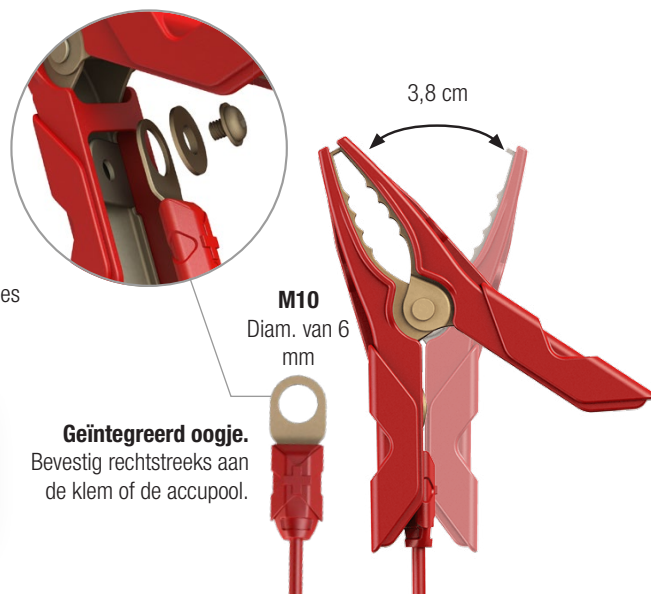

Lader +
uitwisselbare
connector

21" (55cm)

Accuklemmen +
geïntegreerde oogjes

Bevestigingsbeugel + riem

(2) plaatschroeven
#8x1"

Handleiding

Maximale veelzijdigheid.

Genius-klemmen zijn gebouwd met nijprofielen voor toepassingen op kleinere polen en verwijderbare geïntegreerde oogjes om het accessoire permanent aan de accu te bevestigen.

3,8 cm

M10

Diam. van 6 mm

Geïntegreerd oogje.
Bevestig rechtstreeks aan de klem of de accupool.

Technische specificaties

Netspanning AC:	120-240 VAC, 50-60Hz	Lengte DC-kabel:	77,6 Inch
Uitgangsvermogen:	Max. 150 watt	Lengte AC-kabel:	71,7 Inch
Laadspanning:	Varieert	Terugstroomafvoer:	<0,5 mA
Laadstroom:	10A (12V), 10A (6V)	Accuvermogen:	Tot 230 Ah, identiek voor alle accuformaten
Verbinding:	Loodzuur en lithium	Behuizing:	IP65
Bedrijfstemperatuur:	-20 °C tot 40 °C (-4 °F tot 104 °F)	Afmetingen (l x b x h):	7,1 x 3,6 x 2,3 Inch
Opslagtemperatuur:	-30 °C tot 60 °C (-22 °F tot 140 °F)	Gewicht eenheid:	3,33 pond
Laagspanningsdetectie:	1V (12V), 1V (6V)	Koeling:	Natuurlijke convectie