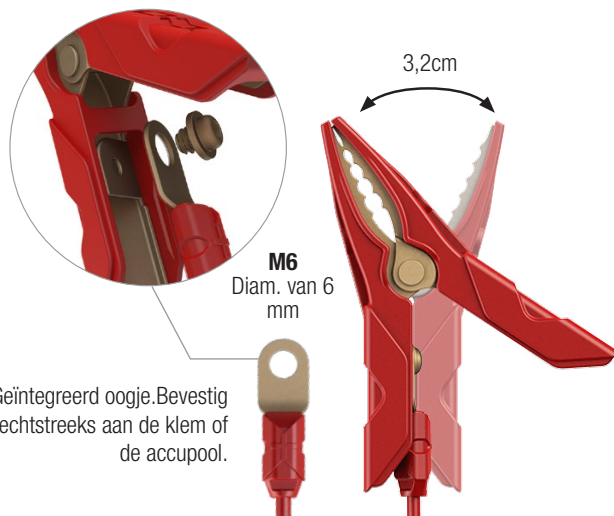

NOCO
30339 Diamond Parkway, #102
Glenwillow, OH 44139 | USA
1.800.456.6626

no.co

NOCO[®]

WAT ZIT ER IN DE DOOS?

56" (142,24cm)

85" (217cm)

Lader +
uitwisselbare
connector

Accuklemmen +
geïntegreerde oogjes

21"
(55cm)

Bevestigingsbeugel + riem

(2) plaatschroeven
#8x1"

Handleiding

NOCO® Gepatenteerde technologie

Gepatenteerd: ga naar no.co/patents

Maximale veelzijdigheid.

Genius-klemmen zijn gebouwd met nijprofielen voor toepassingen op kleinere polen en verwijderbare geïntegreerde oogjes om het accessoire permanent aan de accu te bevestigen.

Geïntegreerd oogje. Bevestig rechtstreeks aan de klem of de accupool.

Technische specificaties

Netspanning AC:	120-240 VAC, 50-60Hz	Lengte DC-kabel:	77,6 Inch
Uitgangsvermogen:	Max. 75 watt	Lengte AC-kabel:	71,7 Inch
Laadspanning:	Varieert	Terugstroomafvoer:	<0,5 mA
Laadstroom:	5A (12V), 5A (6V)	Accuvermogen:	Tot 120 Ah, identiek voor alle accuformaten
Verbinding:	Loodzuur en lithium	Behuizing:	IP65
Bedrijfstemperatuur:	-20 °C tot 40 °C (-4 °F tot 104 °F)	Afmetingen (l x b x h):	4,6 x 2,9 x 1,9 Inch
Opslagtemperatuur:	-30 °C tot 60 °C (-22 °F tot 140 °F)	Gewicht eenheid:	1,5 pond
Laagspanningsdetectie:	1V (12V), 1V (6V)	Koeling:	Natuurlijke convectie