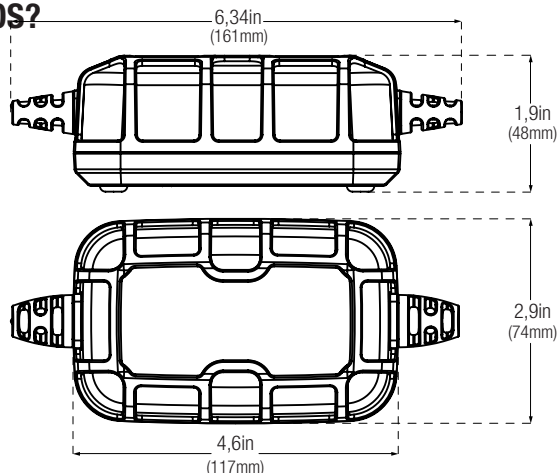

21"
(55cm)

Bevestigingsbeugel + riem

(2) plaatschroeven
#8x1"

Handleiding

NOCO® Gepatenteerde technologie

Gepatenteerd: ga naar no.co/patents

Maximale veelzijdigheid.

Genius-klemmen zijn gebouwd met nijprofielen voor toepassingen op kleinere polen en verwijderbare geïntegreerde oogjes om het accessoire permanent aan de accu te bevestigen.

Geïntegreerd oogje. Bevestig rechtstreeks aan de klem of de accupool.

Technische specificaties

Netspanning AC:	120-240 VAC, 50-60Hz	Lengte DC-kabel:	77,6 Inch
Uitgangsvermogen:	Max. 75 watt	Lengte AC-kabel:	71,7 Inch
Laadspanning:	Varieert	Terugstroomafvoer:	<0,5 mA
Laadstroom:	5A (12V), 5A (6V)	Accuvermogen:	Tot 120 Ah, identiek voor alle accuformaten
Verbinding:	Loodzuur en lithium	Behuizing:	IP65
Bedrijfstemperatuur:	-20 °C tot 40 °C (-4 °F tot 104 °F)	Afmetingen (l x b x h):	4,6 x 2,9 x 1,9 Inch
Opslagtemperatuur:	-30 °C tot 60 °C (-22 °F tot 140 °F)	Gewicht eenheid:	1,5 pond
Laagspanningsdetectie:	1V (12V), 1V (6V)	Koeling:	Natuurlijke convectie

Retailverpakking:

Afmetingen: 4,61" x 3,43" x 7,95"
Gewicht: 1,59 pond
UPC: 0-46221-19004-5

Hoofddoos:

Afmetingen: 17,10" x 11,97" x 5,51"
Gewicht: 11,31 pond
Hoeveelheid: 6
UCC: 10046221190042

Binnendoos: