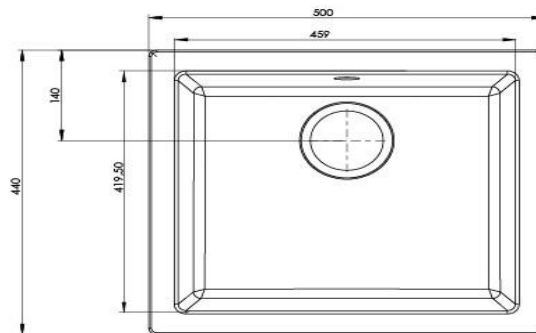

Spoelbak Mika 1 inbouw en onderbouw

06 : NOIR PAILLETE

16 : GRIS BÉTON

17 : BLANC UN

- afmeting: L500 x B440 mm
- uitsparing opbouw: L480 x 420 mm
- minimale kastbreedte: 500 mm
- uitsparing onderbouw : L436x B376 mm
- minimale kastbreedte: 600 mm
- afvoerplug D90mm en sifon: D40mm