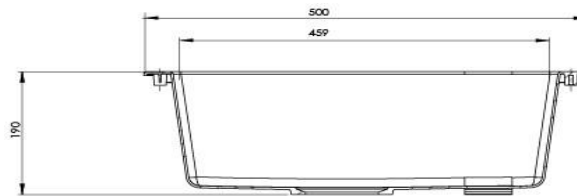

Spoelbak Mika 1 inbouw en onderbouw

06 : NOIR PAILLETE

16 : GRIS BÉTON

17 : BLANC UN

- afmeting: L500 x B440 mm
- uitsparing opbouw: L480 x 420 mm
- minimale kastbreedte: 500 mm
- uitsparing onderbouw : L436x B376 mm
- minimale kastbreedte: 600 mm
- afvoerplug D90mm en sifon: D40mm