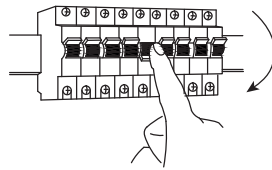

# HANDSON

Opbouw Serie schakelaar

- randaarde, spatwaterdicht
- met schroefaansluiting
- incl. montage instructie

IP54 CE

Atr. 252971

HANDSON Storkstraat 2,  
3833 LB Leusden, NL

B05/24

- 1** Schakel de Spanning uit,  
d.m.v hoofd- of groepschakelaar.  
Controleer dit met een spanningzoeker.

Functie, dikte en kleur bedrading.

- Fasedraad bruin 2.5 mm<sup>2</sup>
- ..... Nuldraad blauw 2.5 mm<sup>2</sup>
- Schakeldraad zwart 1.5 mm<sup>2</sup>
- ..... Aardendraad gr/geel 2.5 mm<sup>2</sup>

- 2** Verwijder de frontplaat van de wand-  
contactdoos.

- 3** 8 mm isolatie van de draad  
verwijderen met striptang

- 4** Installeer de bedrading volgens onderstaande montageinstructie en houd bovenstaande functie, kleur en draaddikte aan.