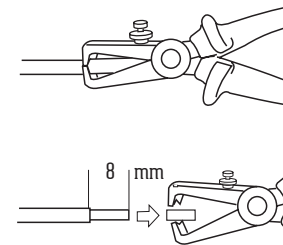

# HANDSON

Opbouw Serie schakelaar

- randaarde, spatwaterdicht
- met schroefaansluiting
- incl. montage instructie

IP54 CE

Atr. 252971

HANDSON Storkstraat 2,  
3833 LB Leusden, NL

B05/24

- 1** Schakel de Spanning uit,  
d.m.v hoofd- of groepschakelaar.  
Controleer dit met een spanningzoeker.

Functie, dikte en kleur bedrading.

- Fasedraad bruin 2.5 mm<sup>2</sup>
- ..... Nuldraad blauw 2.5 mm<sup>2</sup>
- Schakeldraad zwart 1.5 mm<sup>2</sup>
- ..... Aardendraad gr/geel 2.5 mm<sup>2</sup>

- 2** Verwijder de frontplaat van de wand-  
contactdoos.

- 3** 8 mm isolatie van de draad  
verwijderen met striptang

- 4** Installeer de bedrading volgens onderstaande montageinstructie en houd bovenstaande functie, kleur en draaddikte aan.