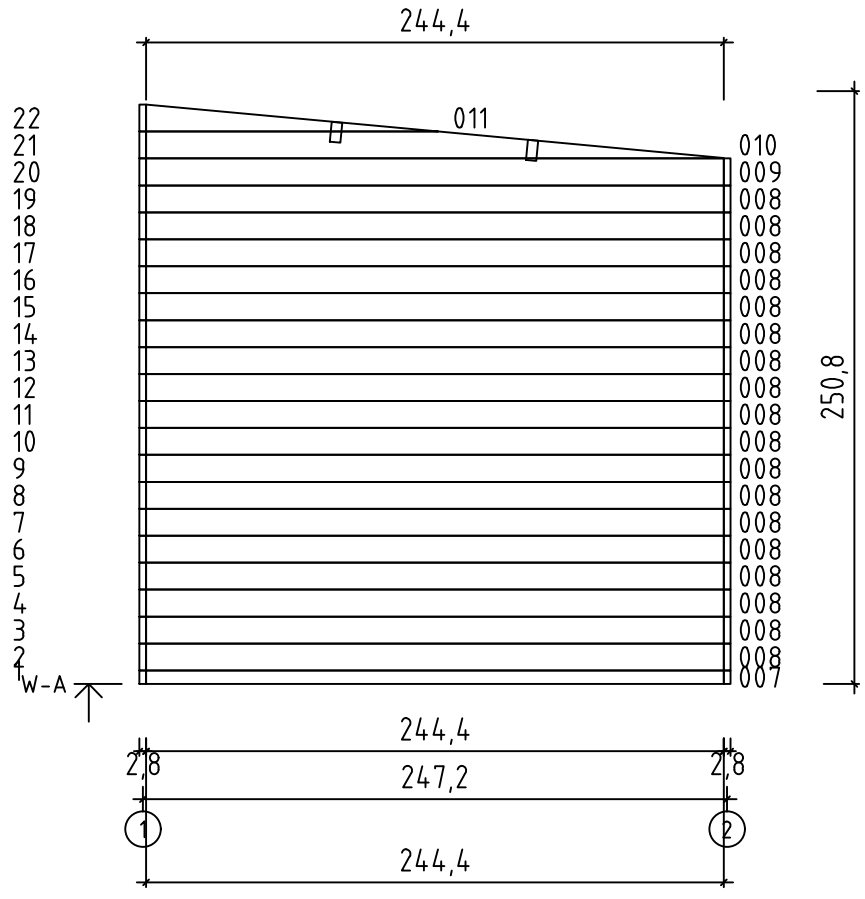

Art. Nr. 2851396