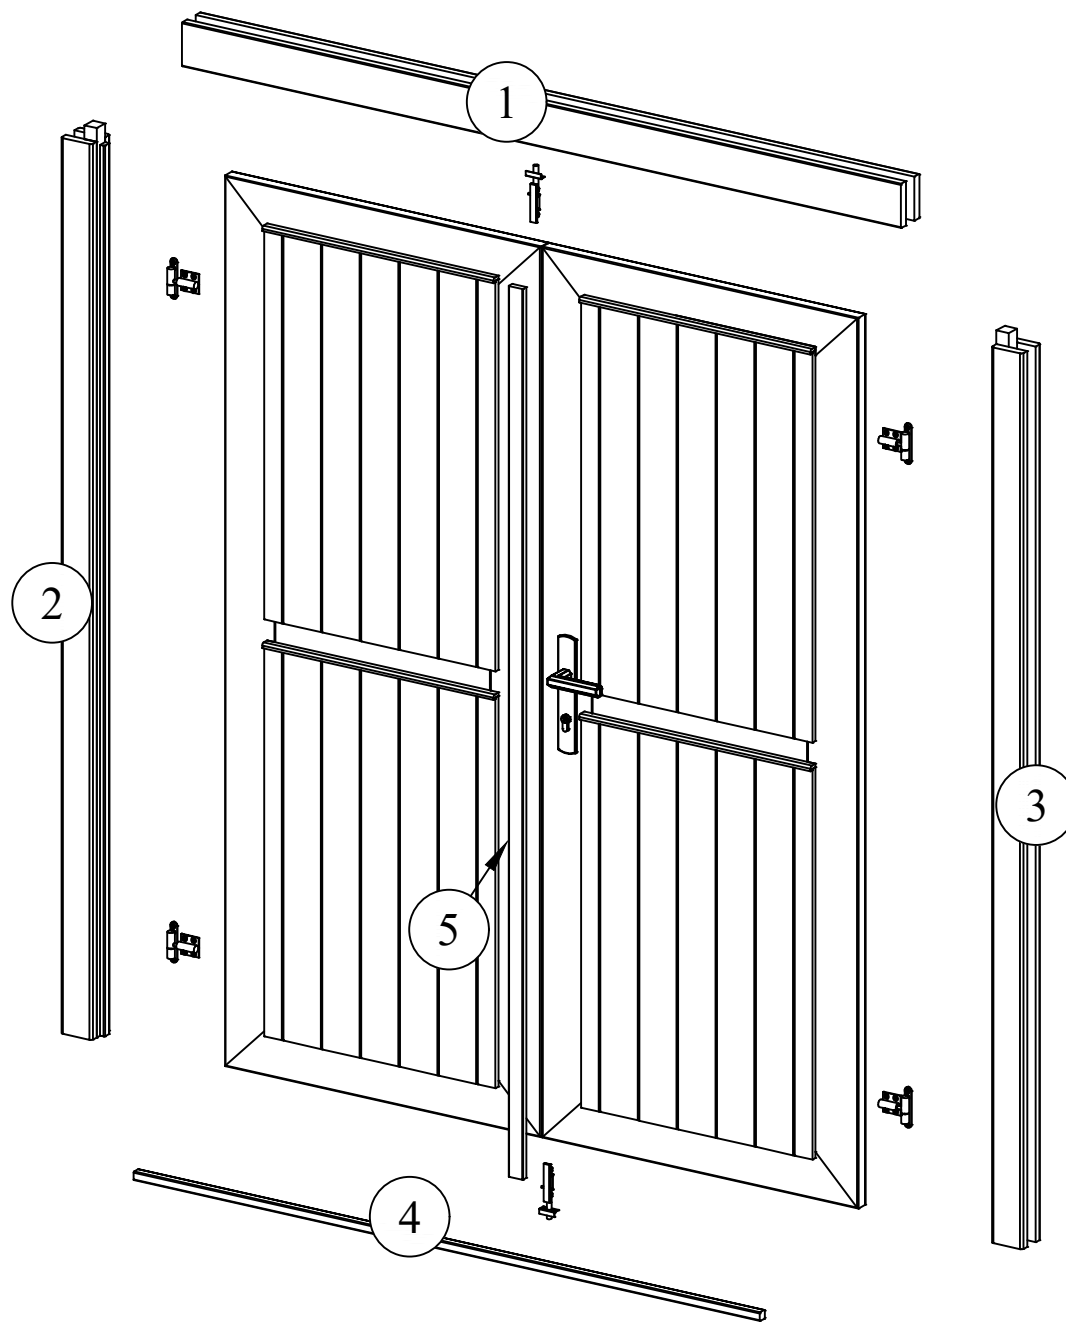

Glass size - Glasgröße - Taille de la vitre - Misura del vetro - Glas afmeting - Klaasi mõõt: 588x280 mm

Pos	27.11.2017	Piece list - Stückliste - Liste des pièces - Elementi - Stuklijst - Tükitabel 14.94x1850 TUL.2.050.IVP.MX28 TA+28	1/2	Q	P (mm)	L (mm)
						
						 1418x1792 mm
1	Upper door jamb - Türrahmen oben - Cadre de porte supérieur - Telaio superiore della porta - Bovendorpel - Ukse ülemine leng			1	66x100	1628
2	Left door jamb - Türrahmen links - Cadre de porte gauche - Telaio montante sinistro della porta - Linkerstijl deurframe - Ukse vasak leng			1	66x80	1850
3	Right door jamb - Türrahmen rechts - Cadre de porte droit - Telaio montante destro della porta - Rechterstijl deurframe - Ukse parem leng			1	66x80	1850
4	Doorstep - Swelle - Barre de seuil - Soglia della porta - Deurdorpel - Lävepakk			1	18x18	1418
5	Connection strip - Deckleiste - Baguette de battement - Profilo verticale della porta - Stulplijst - Kokkuvaltsiliist			1	13x32	1812