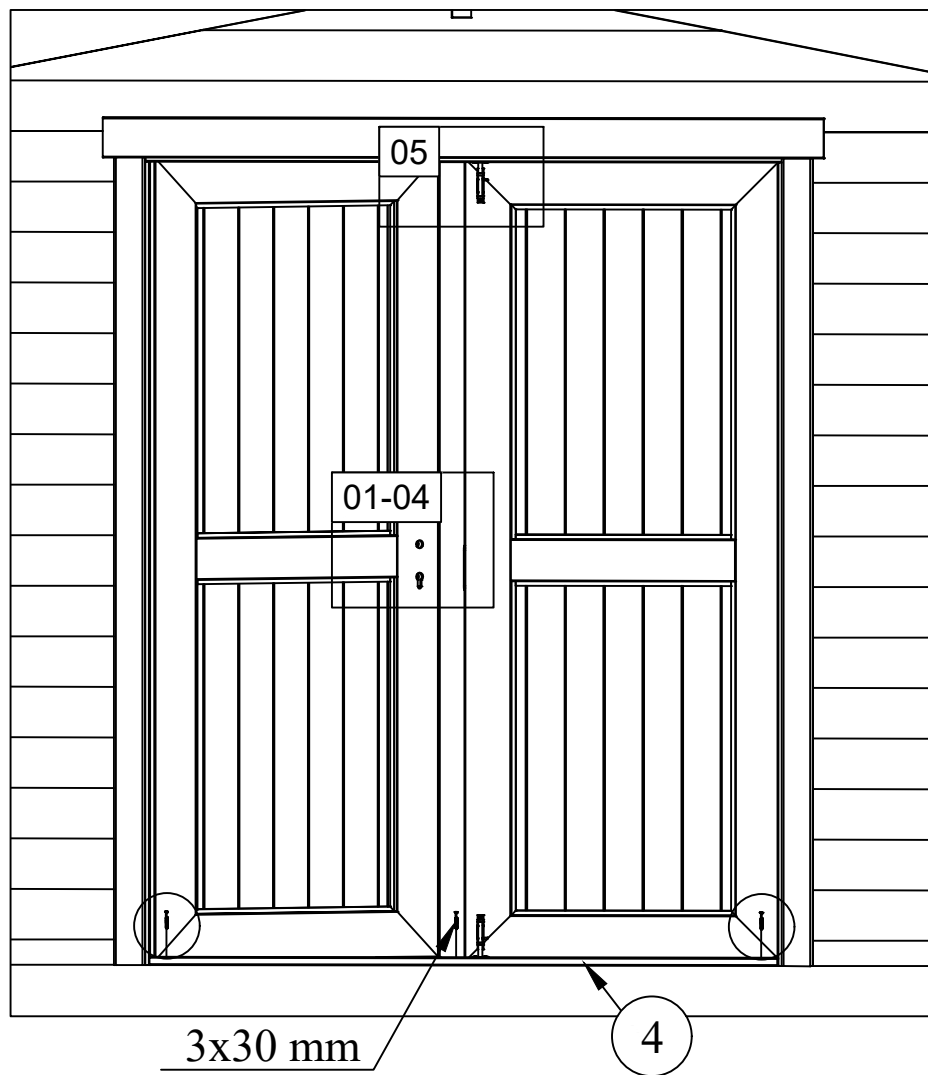

Glass size - Glasgröße - Taille de la vitre - Misura del vetro - Glas afmeting - Klaasi mõõt: 588x280 mm

Pos	27.11.2017	Piece list - Stückliste - Liste des pièces - Elementi - Stuklijst - Tükitabel 14.94x1850 TUL.2.050.IVP.MX28 TA+28	1/2	Q	P (mm)	L (mm)
						
						 1418x1792 mm
1	Upper door jamb - Türrahmen oben - Cadre de porte supérieur - Telaio superiore della porta - Bovendorpel - Ukse ülemine leng			1	66x100	1628
2	Left door jamb - Türrahmen links - Cadre de porte gauche - Telaio montante sinistro della porta - Linkerstijl deurframe - Ukse vasak leng			1	66x80	1850
3	Right door jamb - Türrahmen rechts - Cadre de porte droit - Telaio montante destro della porta - Rechterstijl deurframe - Ukse parem leng			1	66x80	1850
4	Doorstep - Swelle - Barre de seuil - Soglia della porta - Deurdorpel - Lävepakk			1	18x18	1418
5	Connection strip - Deckleiste - Baguette de battement - Profilo verticale della porta - Stulplijst - Kokkuvaltsiliist			1	13x32	1812

01

04

02

05

03

06