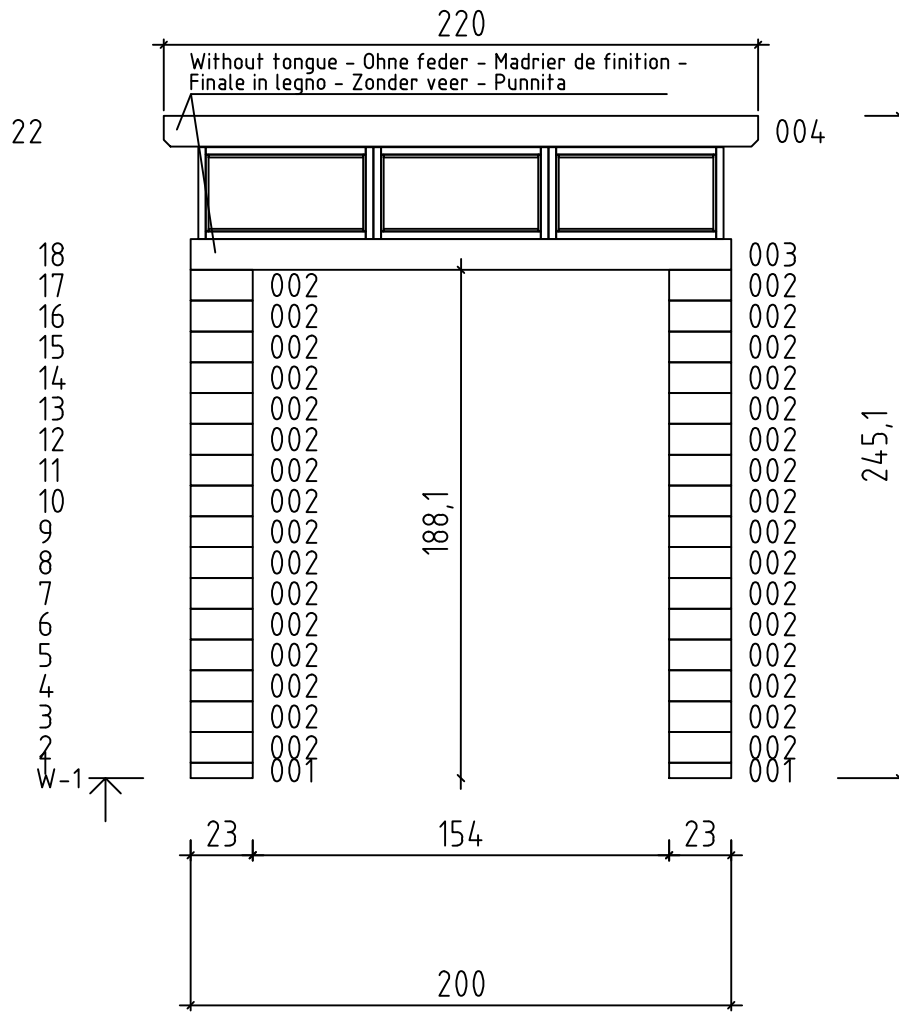

Art. Nr. 2851396