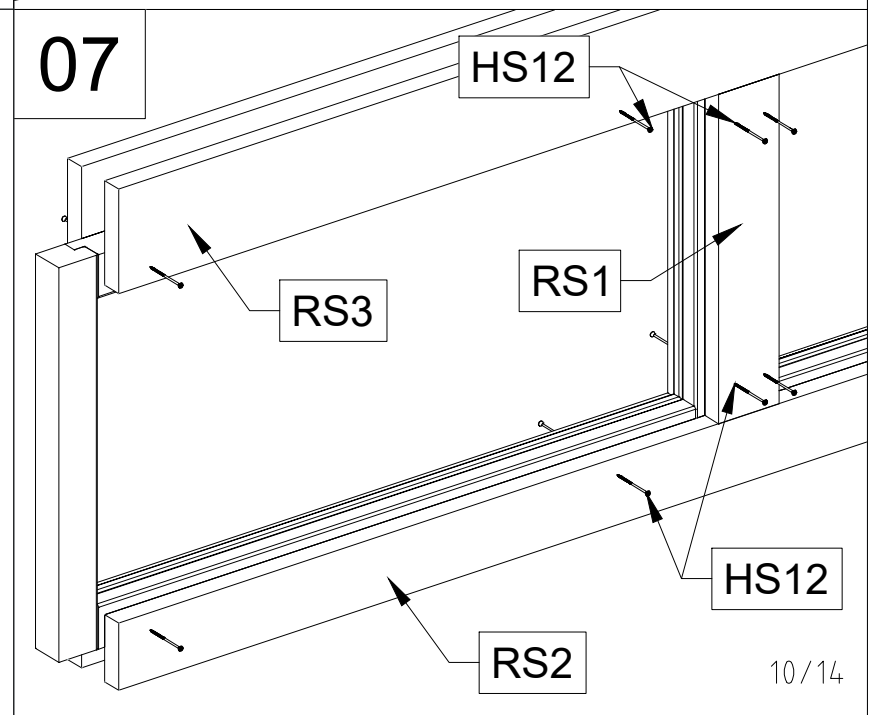

Art. Nr. 2851396