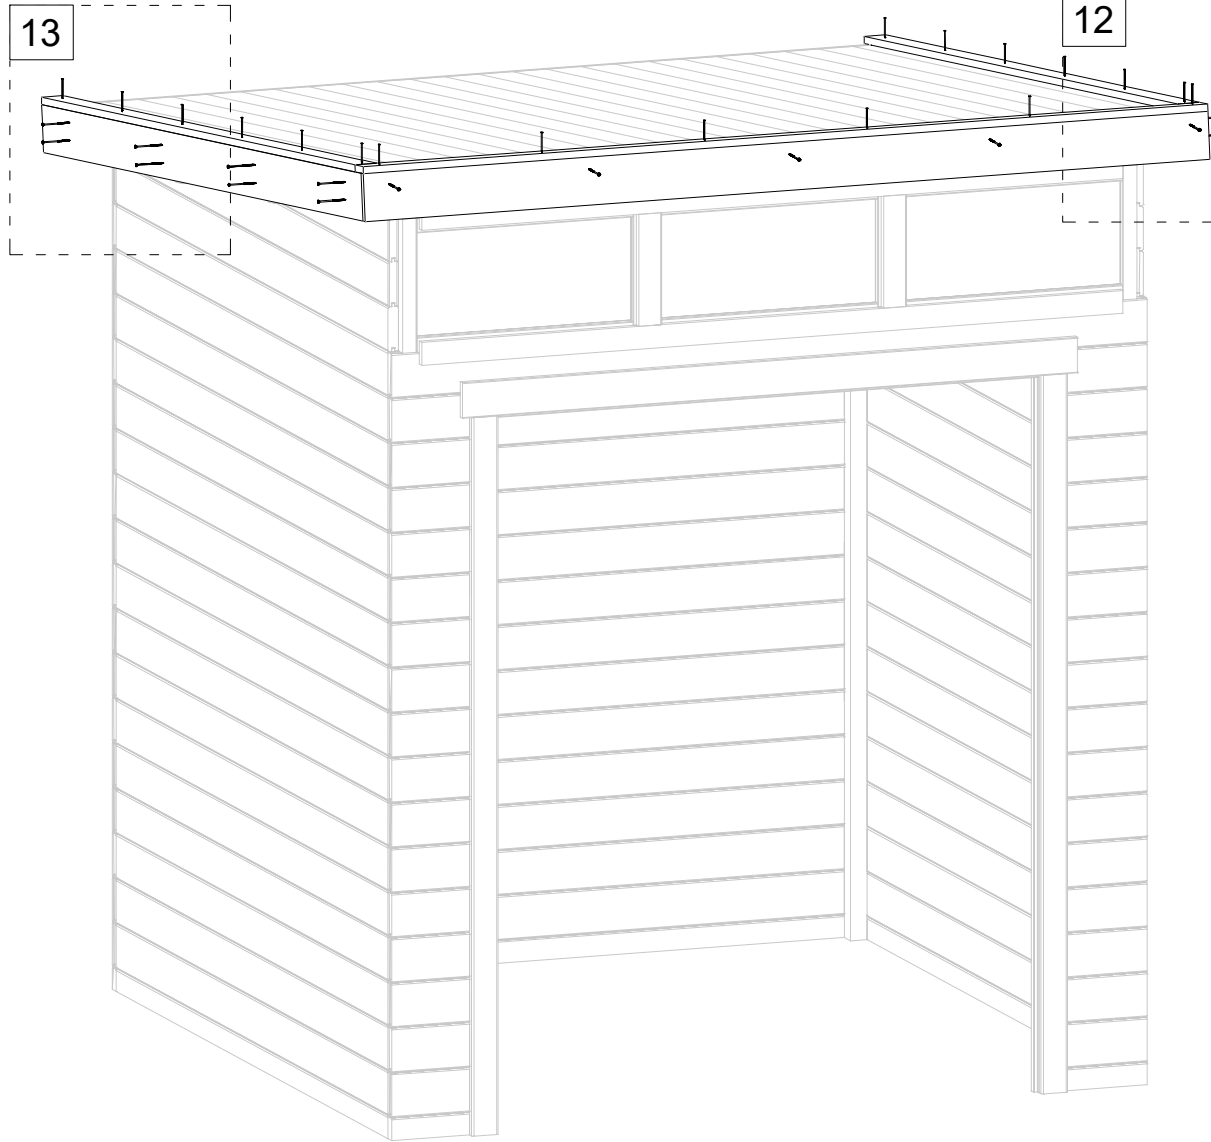

Art. Nr. 2851396