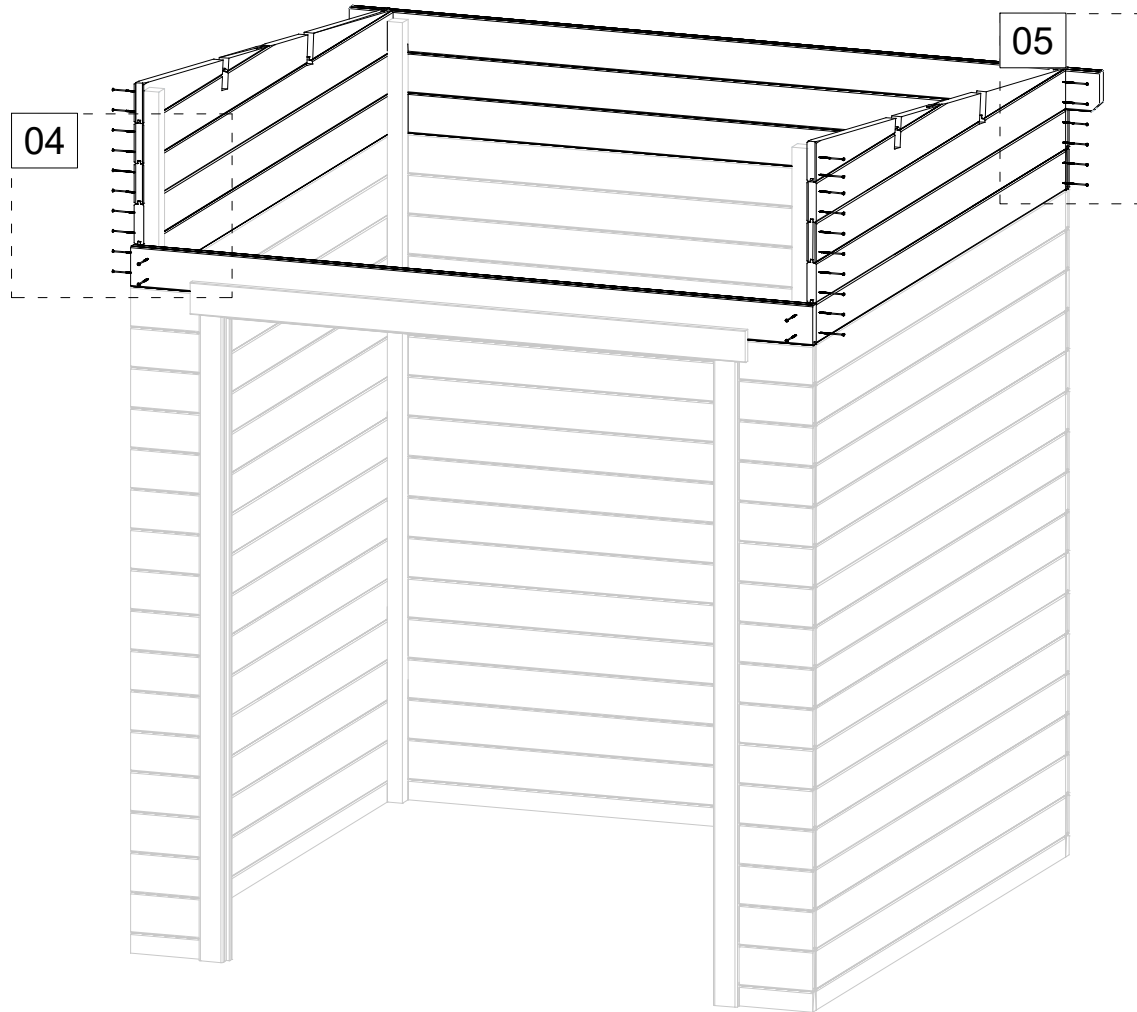

Art. Nr. 2851396