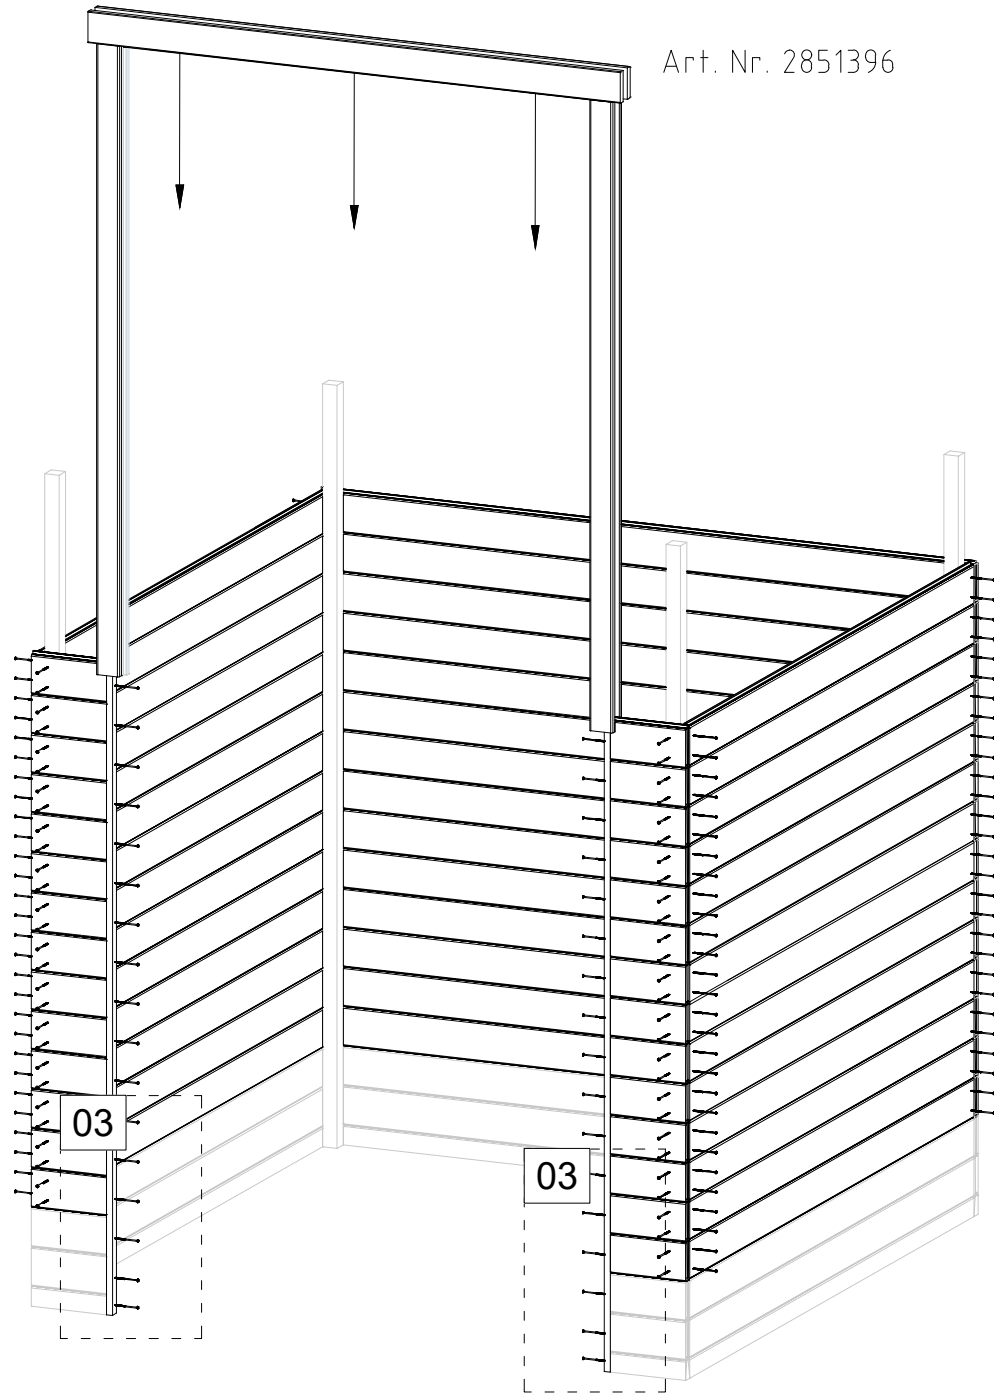

Art. Nr. 2851396