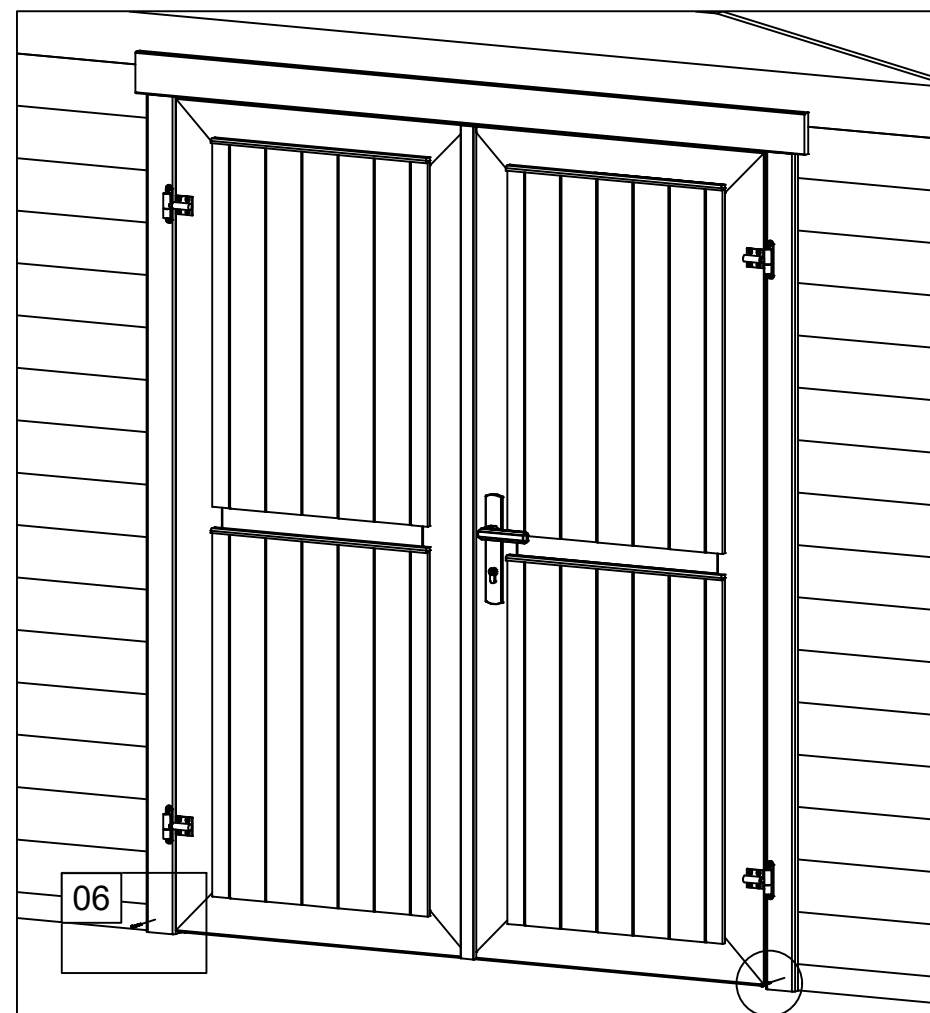

Glass size - Glasgröße - Taille de la vitre - Misura del vetro - Glas afmeting - Klaasi mõõt: 588x280 mm

Pos	27.11.2017	Piece list - Stückliste - Liste des pièces - Elementi - Stuklijst - Tükitabel 14.94x1850 TUL.2.050.IVP.MX28 TA+28	1/2	Q	P (mm)	L (mm)
						
						 1418x1792 mm
1	Upper door jamb - Türrahmen oben - Cadre de porte supérieur - Telaio superiore della porta - Bovendorpel - Ukse ülemine leng			1	66x100	1628
2	Left door jamb - Türrahmen links - Cadre de porte gauche - Telaio montante sinistro della porta - Linkerstijl deurframe - Ukse vasak leng			1	66x80	1850
3	Right door jamb - Türrahmen rechts - Cadre de porte droit - Telaio montante destro della porta - Rechterstijl deurframe - Ukse parem leng			1	66x80	1850
4	Doorstep - Swelle - Barre de seuil - Soglia della porta - Deurdorpel - Lävepakk			1	18x18	1418
5	Connection strip - Deckleiste - Baguette de battement - Profilo verticale della porta - Stulplijst - Kokkuvaltsiliist			1	13x32	1812

01

04

02

05

03

06