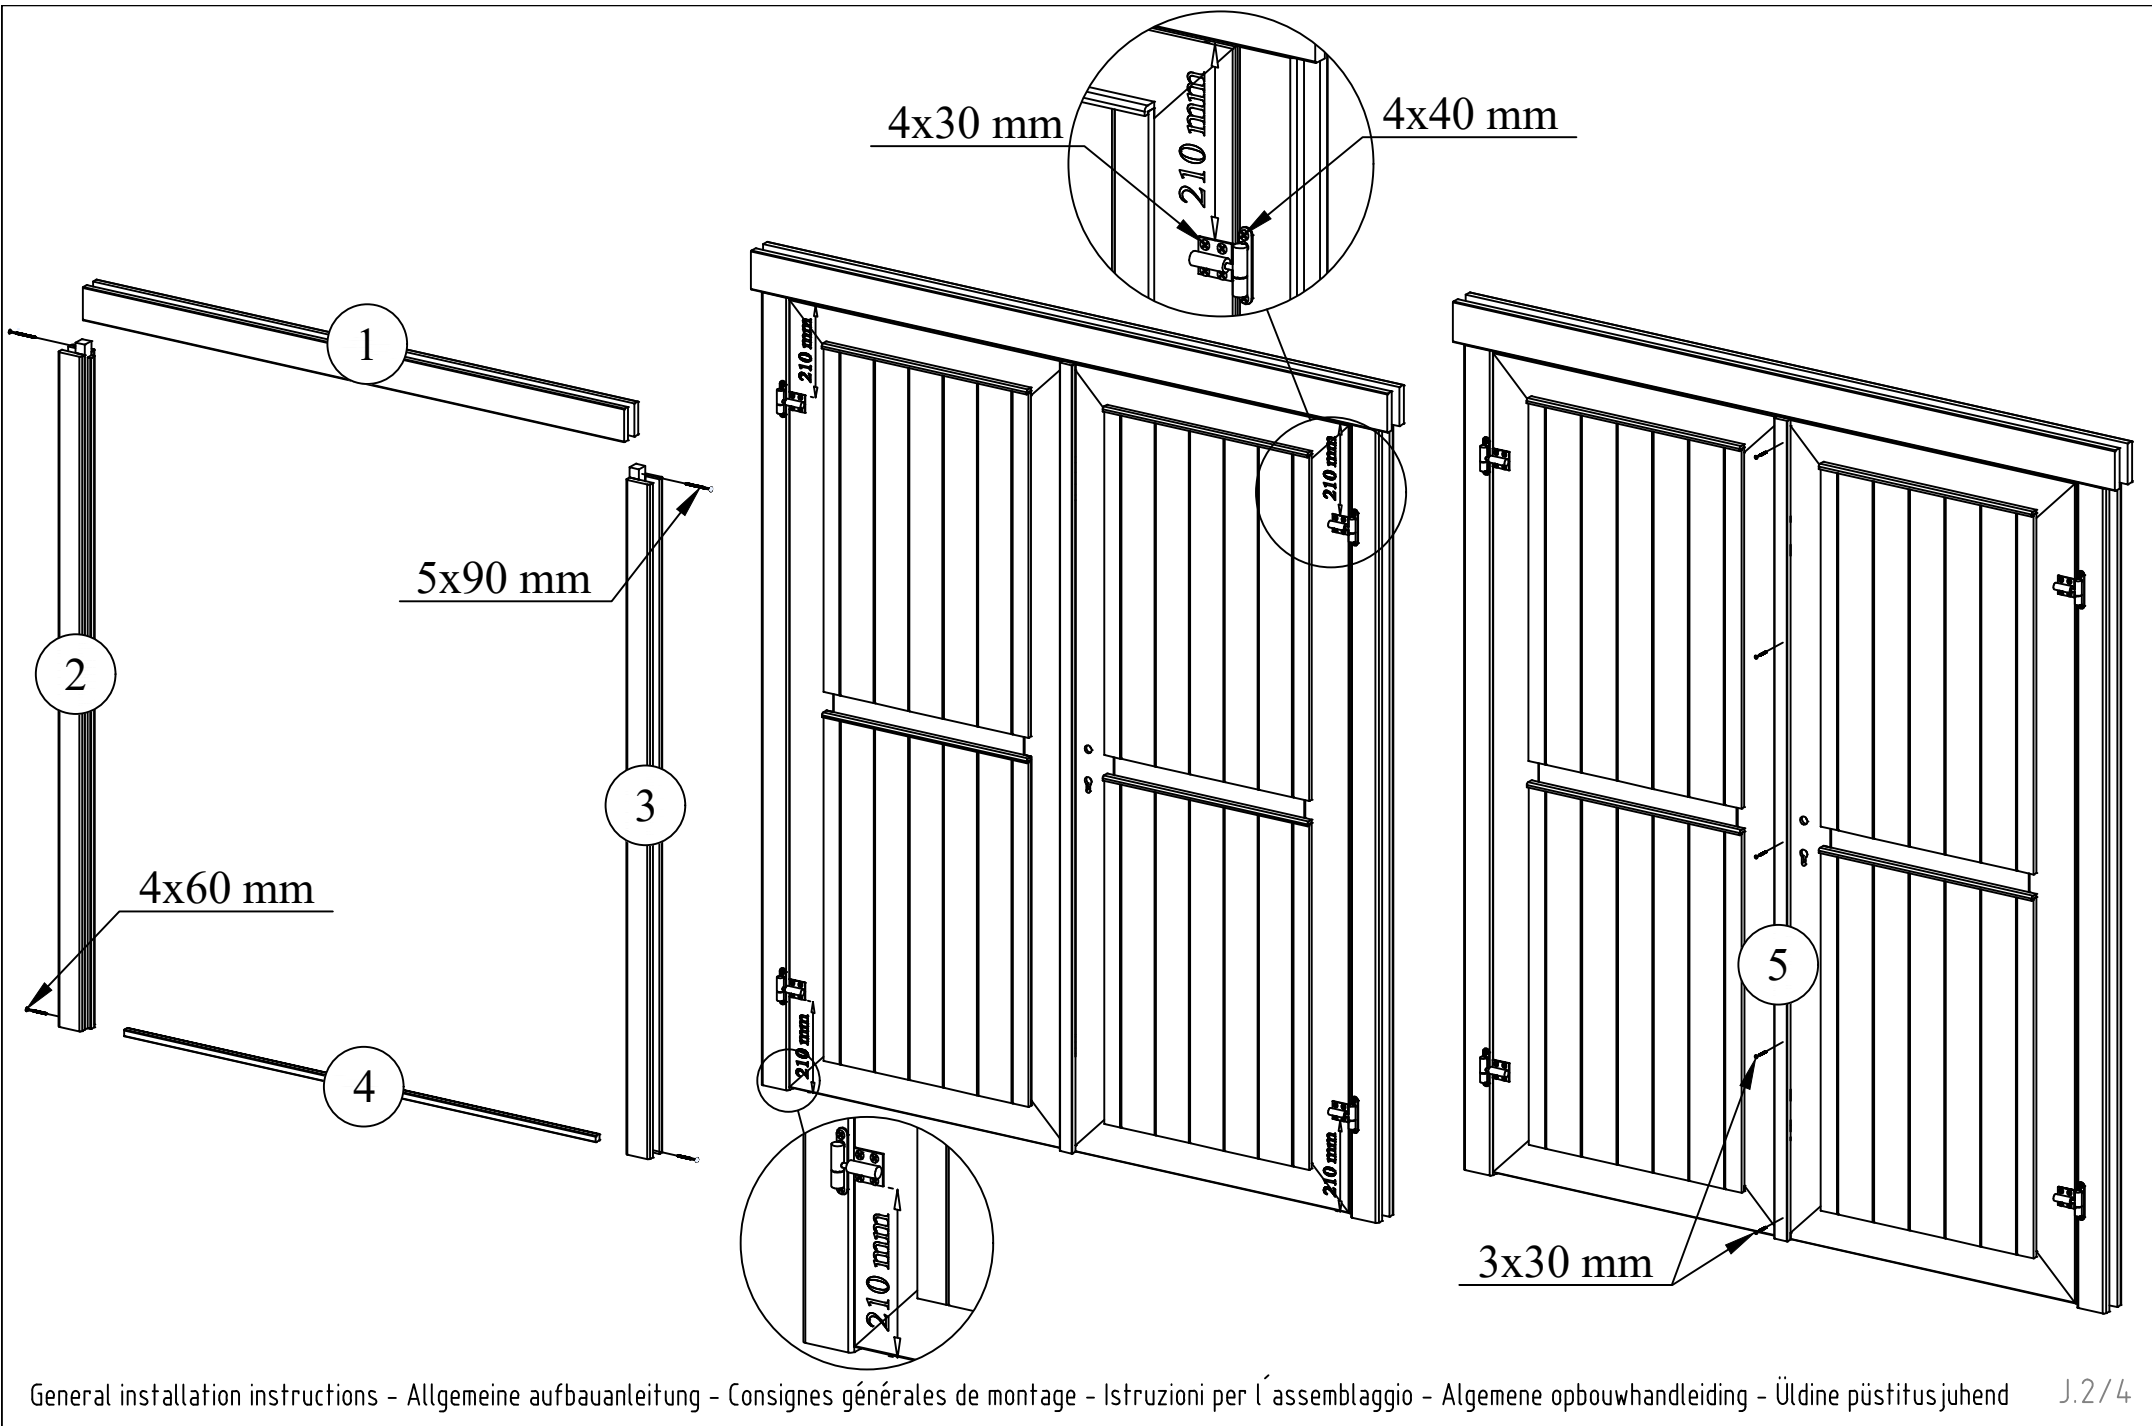

Glass size - Glasgröße - Taille de la vitre - Misura del vetro - Glas afmeting - Klaasi mõõt: 588x280 mm

Pos	27.11.2017	Piece list - Stückliste - Liste des pièces - Elementi - Stuklijst - Tükitabel 14.94x1850 TUL.2.050.IVP.MX28 TA+28	1/2	Q	P (mm)	L (mm)
						
						 1418x1792 mm
1	Upper door jamb - Türrahmen oben - Cadre de porte supérieur - Telaio superiore della porta - Bovendorpel - Ukse ülemine leng			1	66x100	1628
2	Left door jamb - Türrahmen links - Cadre de porte gauche - Telaio montante sinistro della porta - Linkerstijl deurframe - Ukse vasak leng			1	66x80	1850
3	Right door jamb - Türrahmen rechts - Cadre de porte droit - Telaio montante destro della porta - Rechterstijl deurframe - Ukse parem leng			1	66x80	1850
4	Doorstep - Swelle - Barre de seuil - Soglia della porta - Deurdorpel - Lävepakk			1	18x18	1418
5	Connection strip - Deckleiste - Baguette de battement - Profilo verticale della porta - Stulplijst - Kokkuvaltsiliist			1	13x32	1812