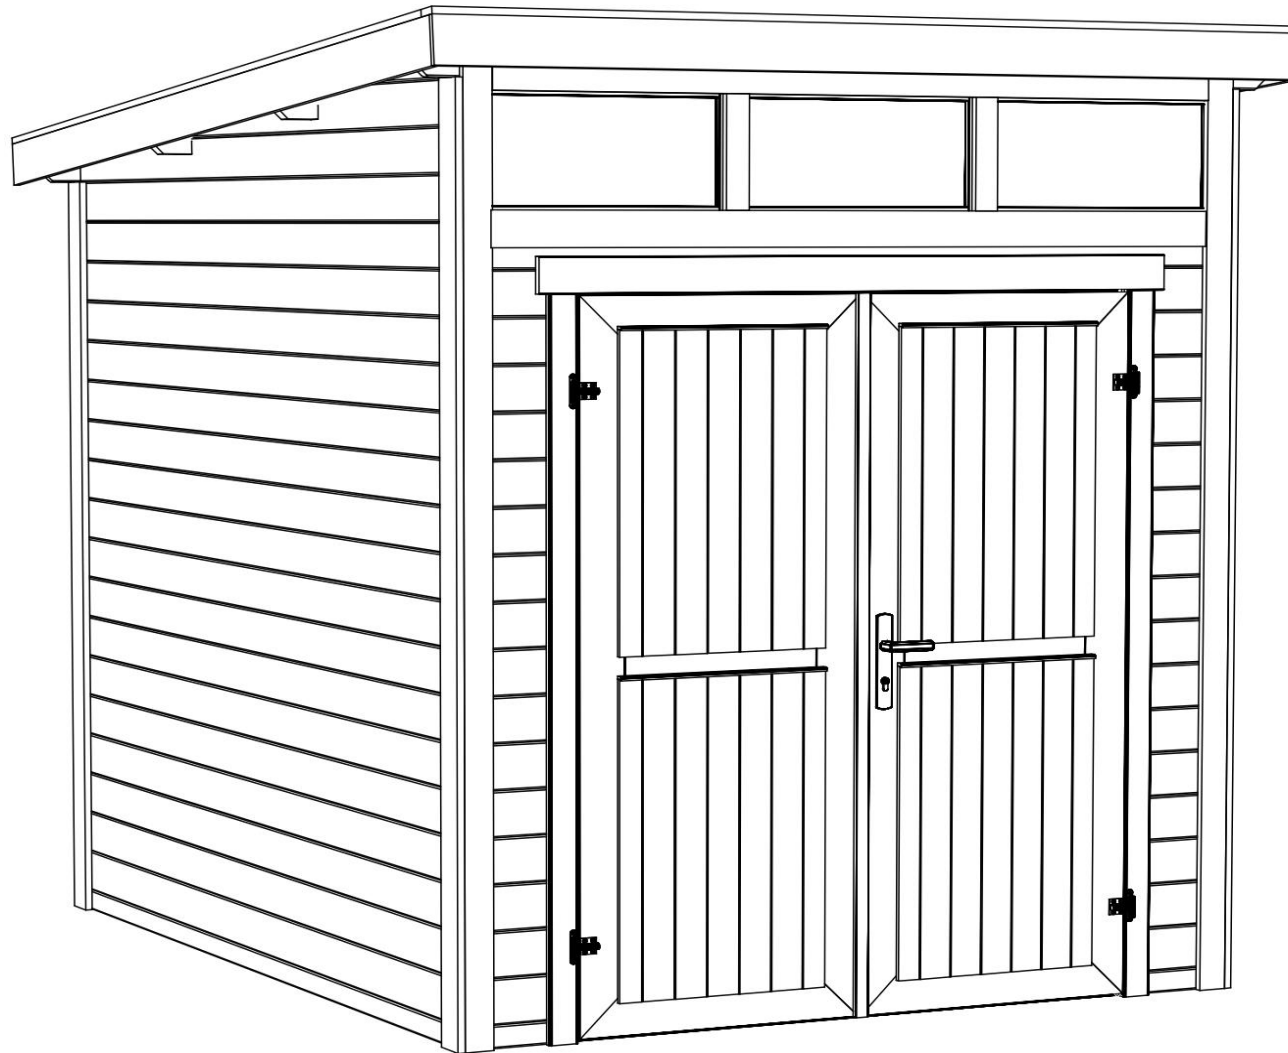

*Kibo 2*  
*Art. Nr. 2851396*  
*1/14*

17.02.2022

Groundplan - Grundplan - Plan de masse -  
Planimetria - Plattegrond - Põhiplaan

Art. Nr. 2851396

Art. Nr. 2851396

Pos	17.02.2022 Piece list - Stückliste - Liste des pièces - Elementi - Stuklijst - Tükítabel Art. Nr. 2851396 5/14	Q	P (mm)	L (mm)
001		2	28x57	230
002		32	28x114	230
003		1	28x114	2000
004		2	28x114	2200
005		1	28x57	2000
006		18	28x114	2000
007		2	28x57	2444
008		36	28x114	2444
WA-1		1		
WB-1		1		
A-PR1	Roof beam - Dachbalken - Panne de toit - Perlina del tetto - Gordingen / dakbalk - Pärilin 	2	44x120	2200
DB	Roof boards - Dachbretter - Voliges - Perlina per tetto - Dakhout - Katuselaud 	25	90x15	2750
RS1	Railing strip - Begrenzungsleiste - Rembarde - Sbarra - Afscheidingslijst - Piirdelaud 	4	18x58	284
RS2	Railing strip - Begrenzungsleiste - Rembarde - Sbarra - Afscheidingslijst - Piirdelaud 	2	18x58	1856
RFF1	Roofing felt fillet - Dachpappenleiste - Baguette de fixation du feutre bitumeux - Asse per fissaggio guaina bituminosa - Afdeklijst asfaltpapier - Katusepapiilist 	1	18x58	2236
RFF2	Roofing felt fillet - Dachpappenleiste - Baguette de fixation du feutre bitumeux - Asse per fissaggio guaina bituminosa - Afdeklijst asfaltpapier - Katusepapiilist 	2	18x58	2760
CF1	Corner fillet - Deckleiste - Profils de finition angles a l'exterieur - Massello d'angolo - (hoek)lijst - Nurgaliist 	2	18x70	2220
CF2	Corner fillet - Deckleiste - Profils de finition angles a l'exterieur - Massello d'angolo - (hoek)lijst - Nurgaliist 	2	18x70	2451
RS3	Railing strip - Begrenzungsleiste - Rembarde - Sbarra - Afscheidingslijst - Piirdelaud 	2	18x90	1856
CF3	Corner fillet - Deckleiste - Profils de finition angles a l'exterieur - Massello d'angolo - (hoek)lijst - Nurgaliist 	2	18x90	2109
CF4	Corner fillet - Deckleiste - Profils de finition angles a l'exterieur - Massello d'angolo - (hoek)lijst - Nurgaliist 	2	18x90	2337
P1	Corner stud - Eckpfosten - Poteaux d'angle pour fixation des madriers - Perno angolare - Hoek staander (kolom) - Nurgapost 	2	44x44	2203
P2	Corner stud - Eckpfosten - Poteaux d'angle pour fixation des madriers - Perno angolare - Hoek staander (kolom) - Nurgapost 	2	44x44	2430