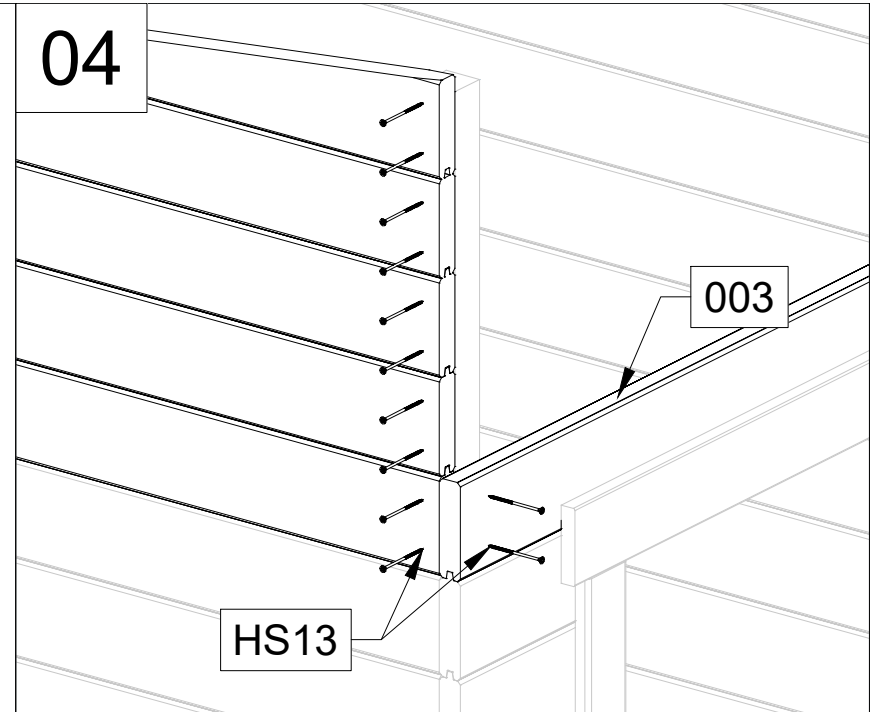

Art. Nr. 2851396