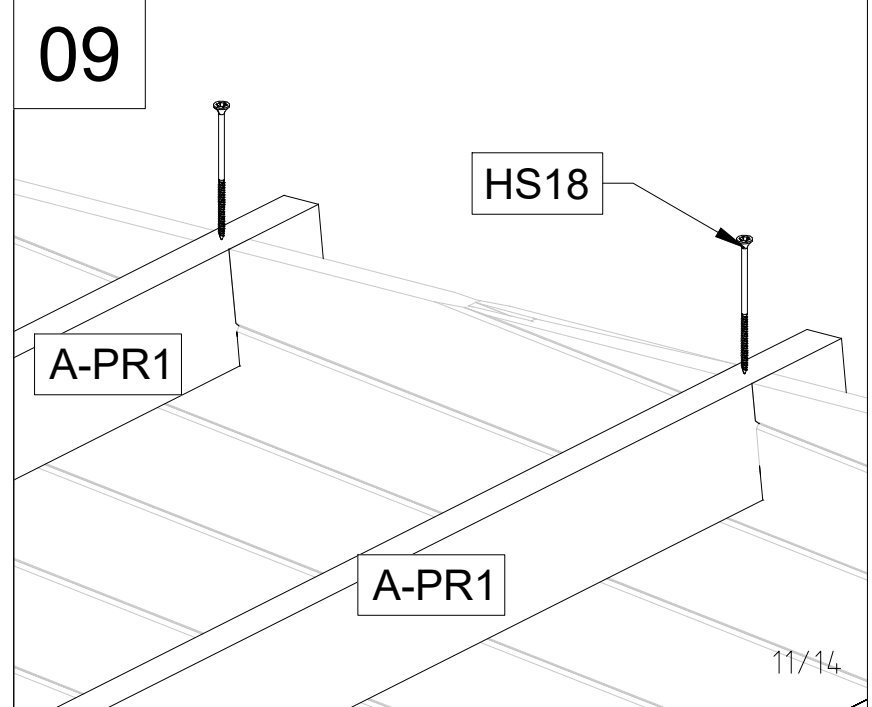

Art. Nr. 2851396