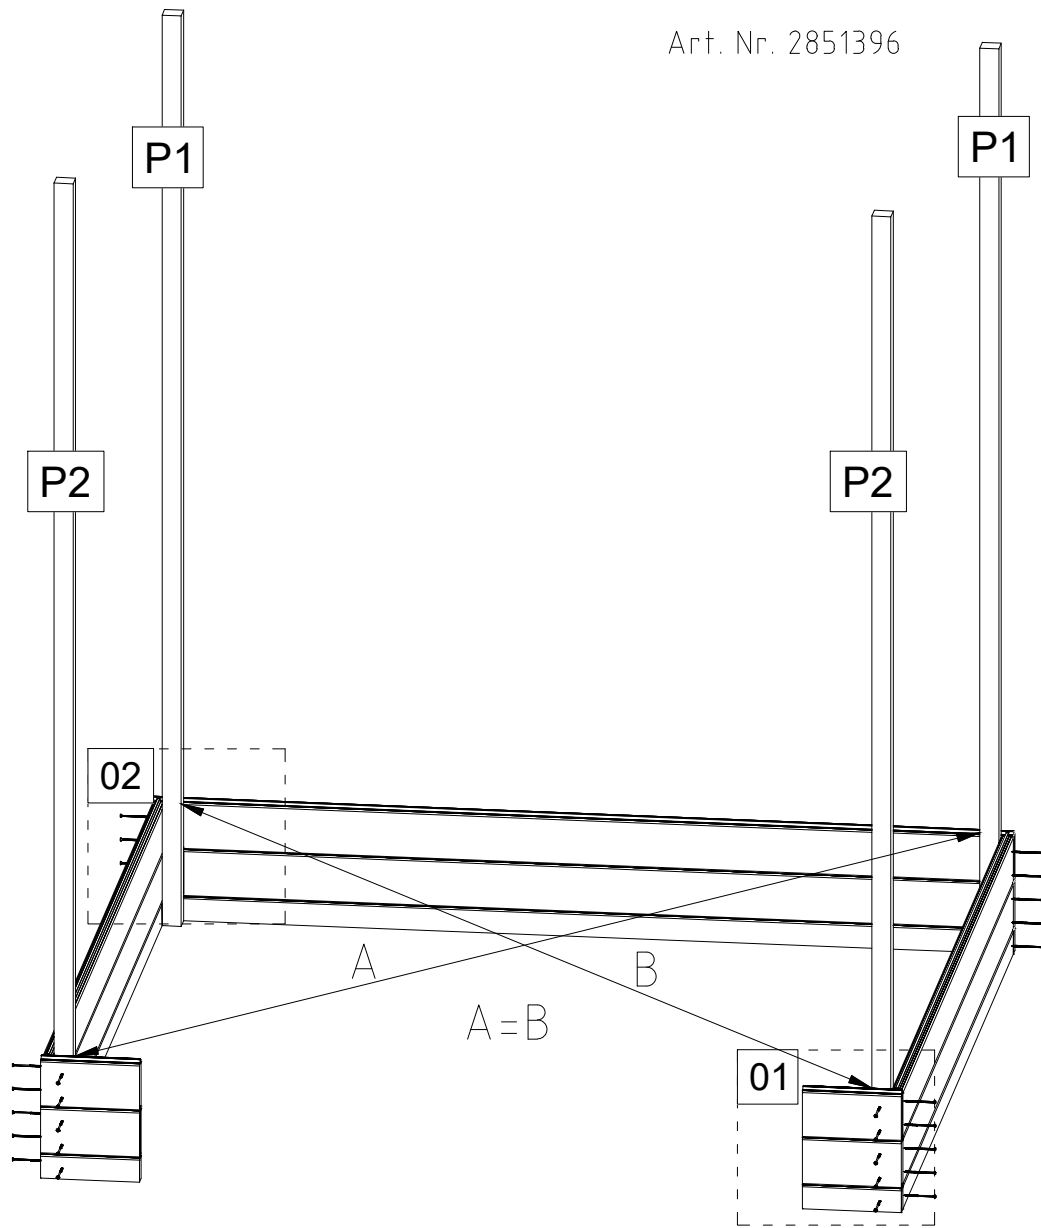

Art. Nr. 2851396