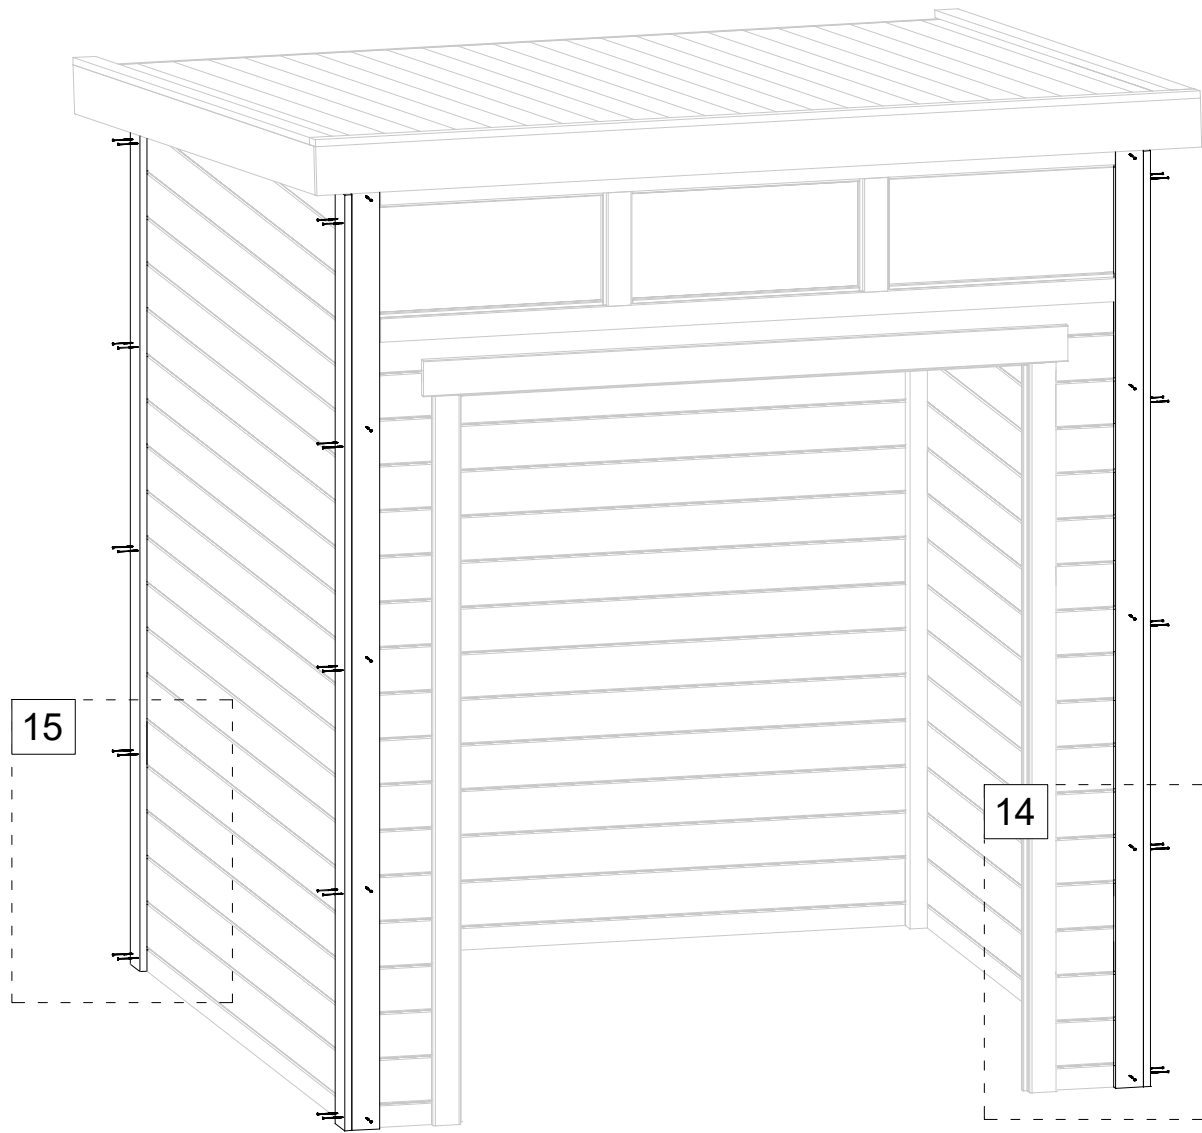

Art. Nr. 2851396