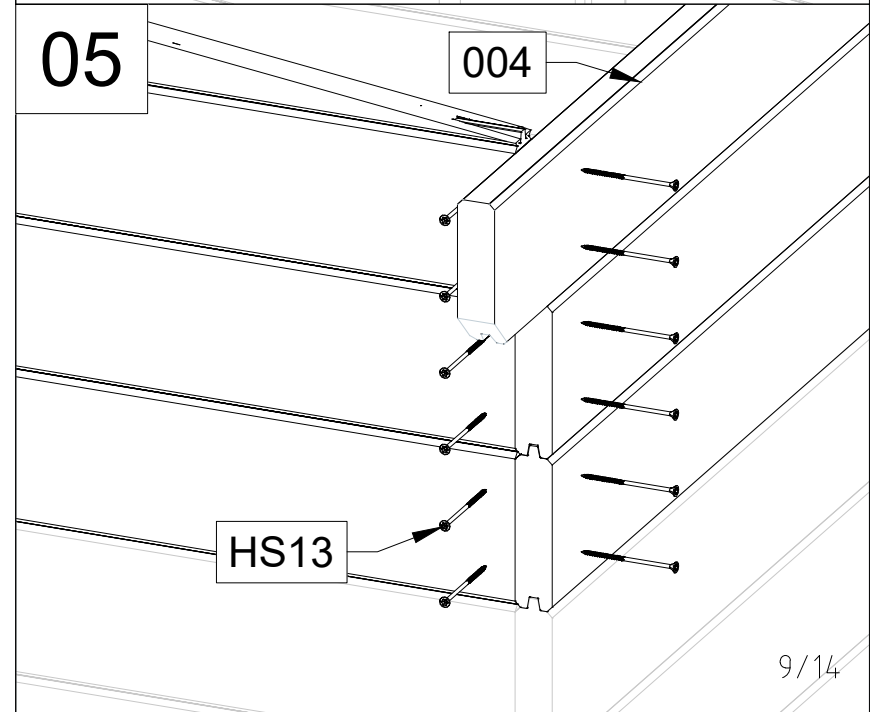

Art. Nr. 2851396