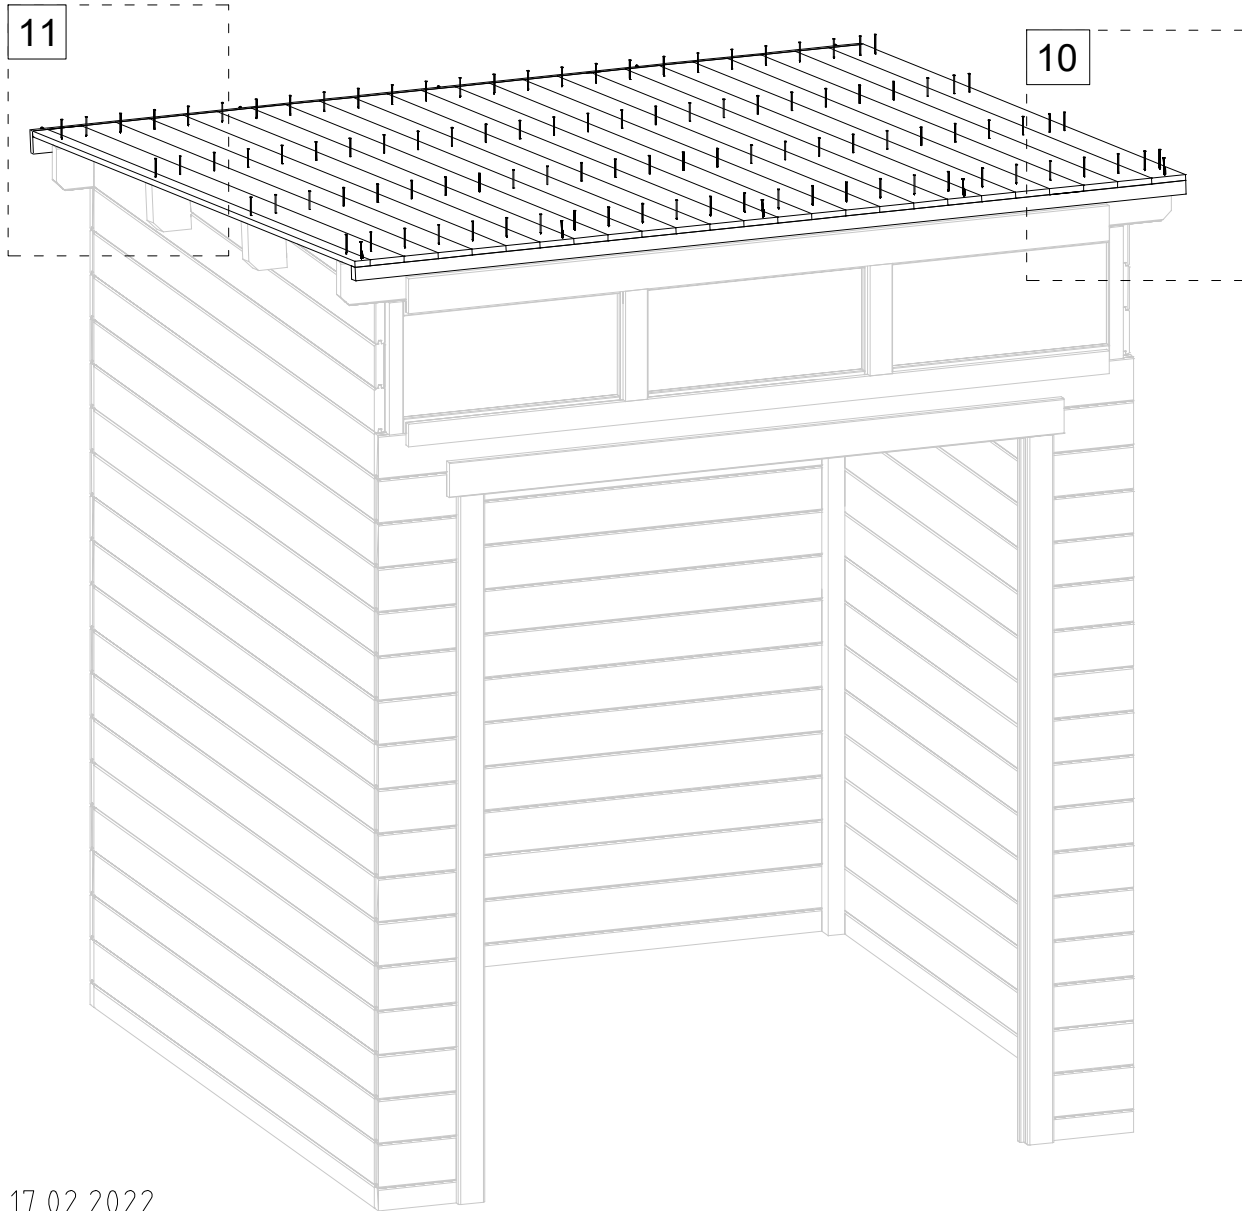

Art. Nr. 2851396