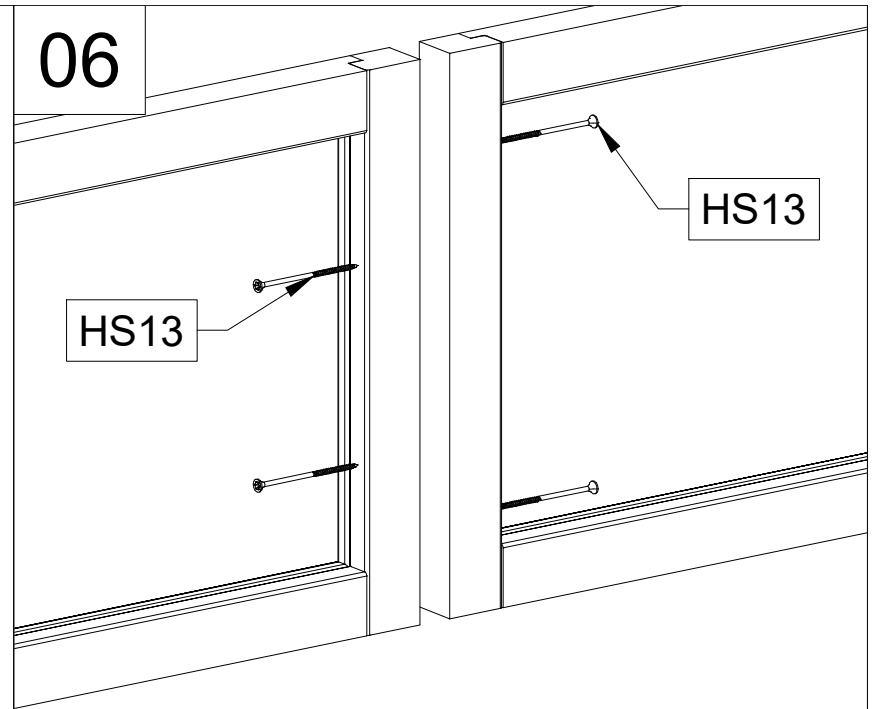

Art. Nr. 2851396