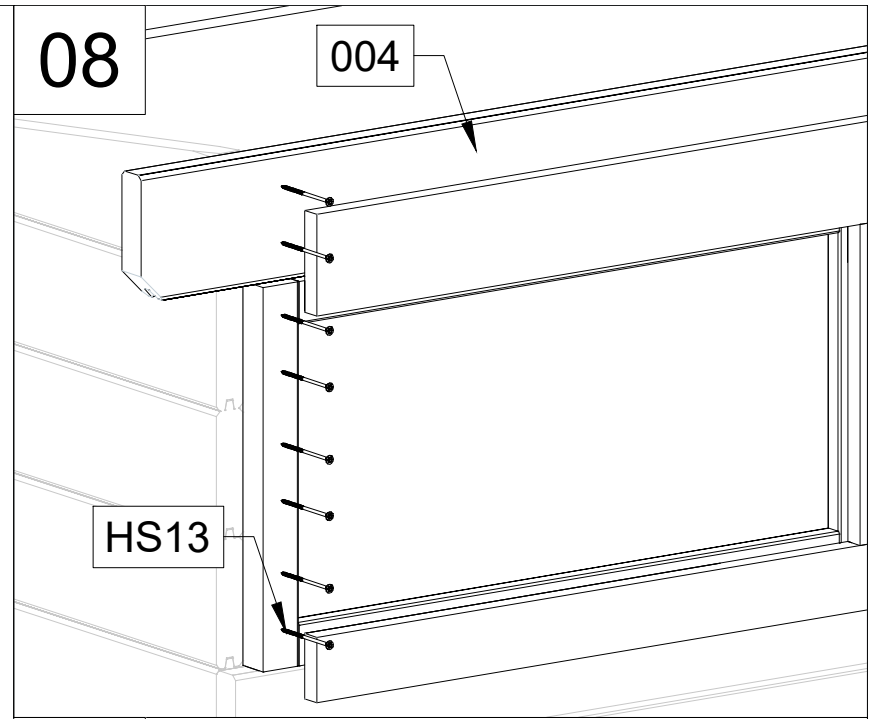

Art. Nr. 2851396