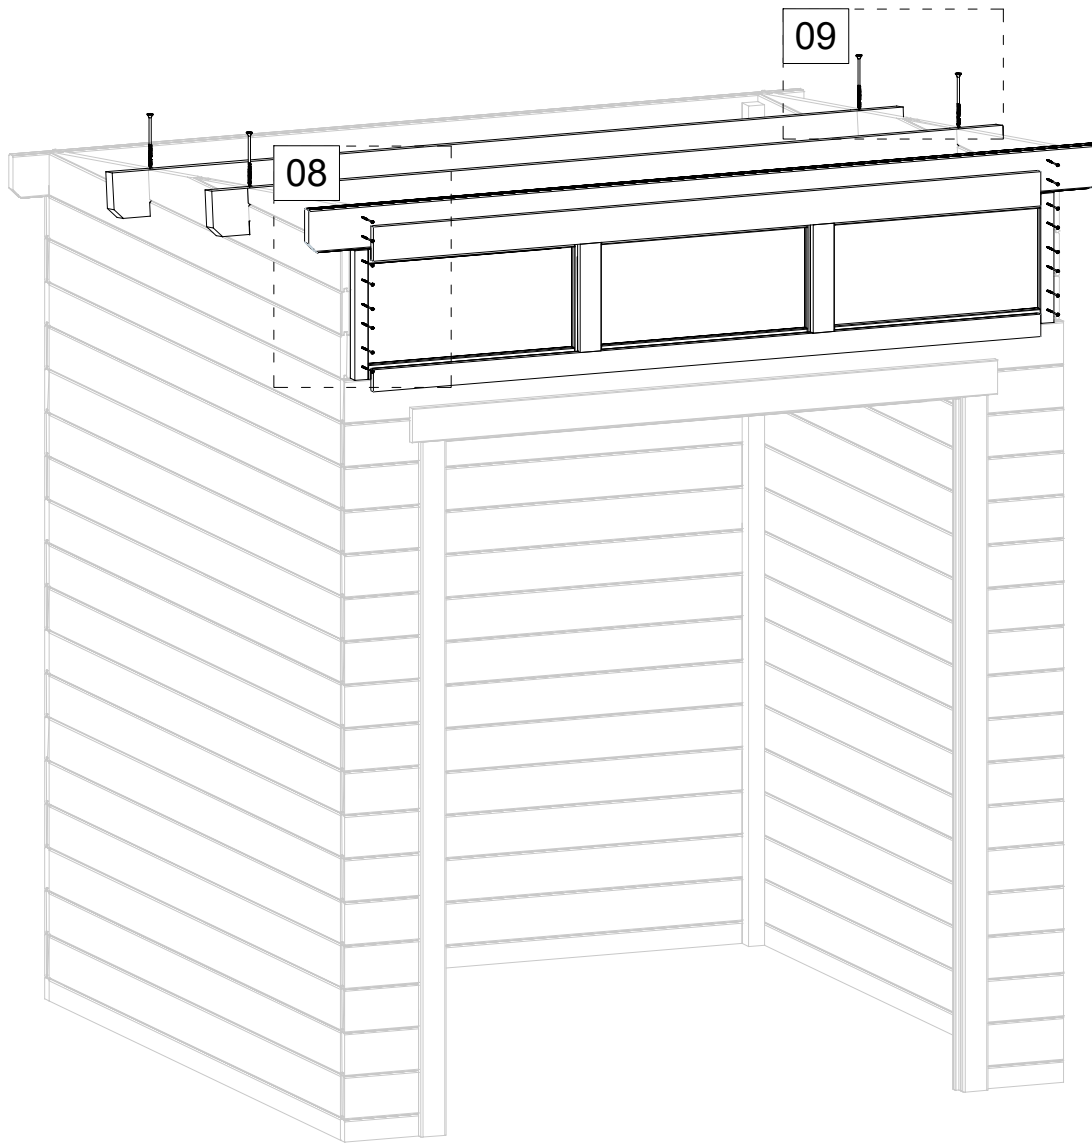

Art. Nr. 2851396