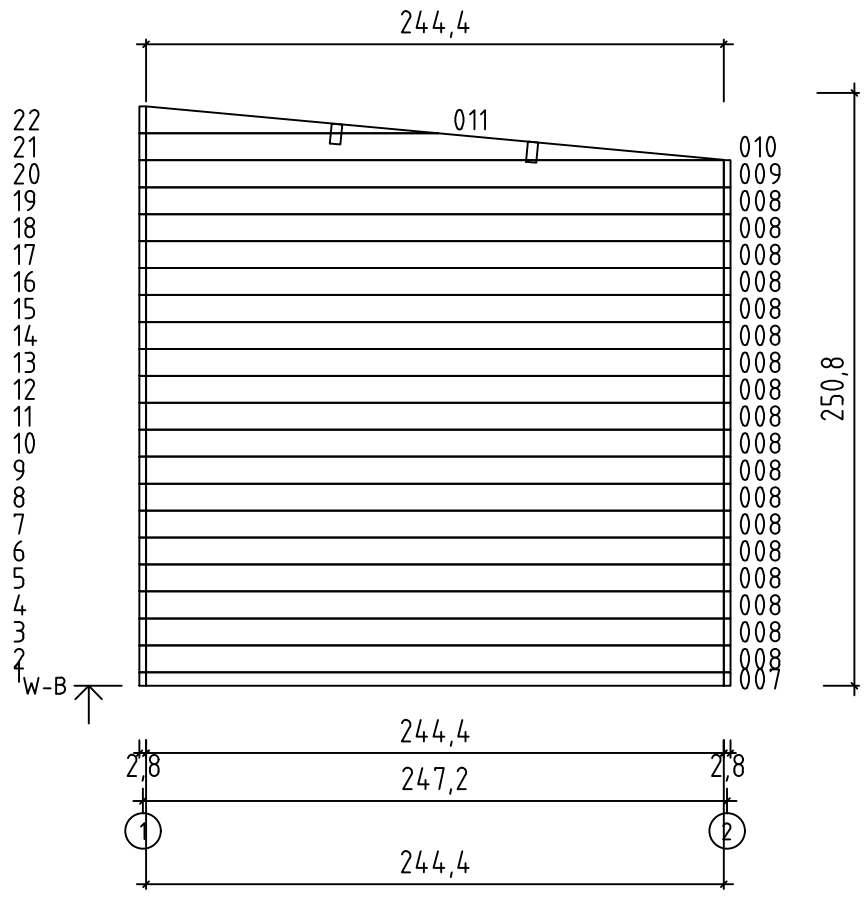

Art. Nr. 2851396