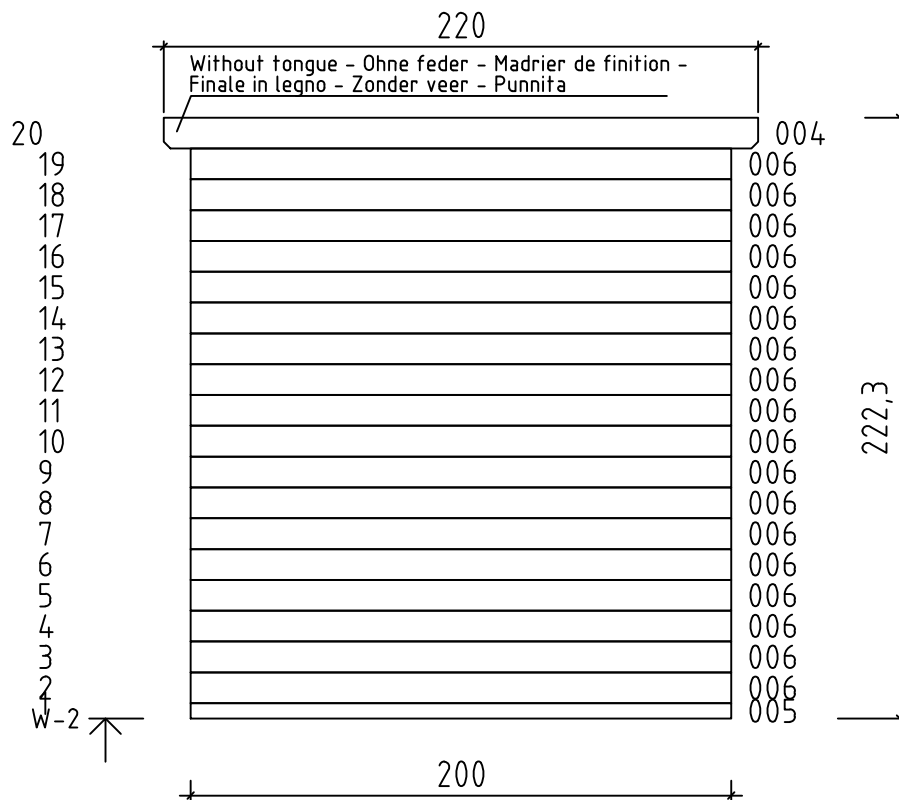

Art. Nr. 2851396