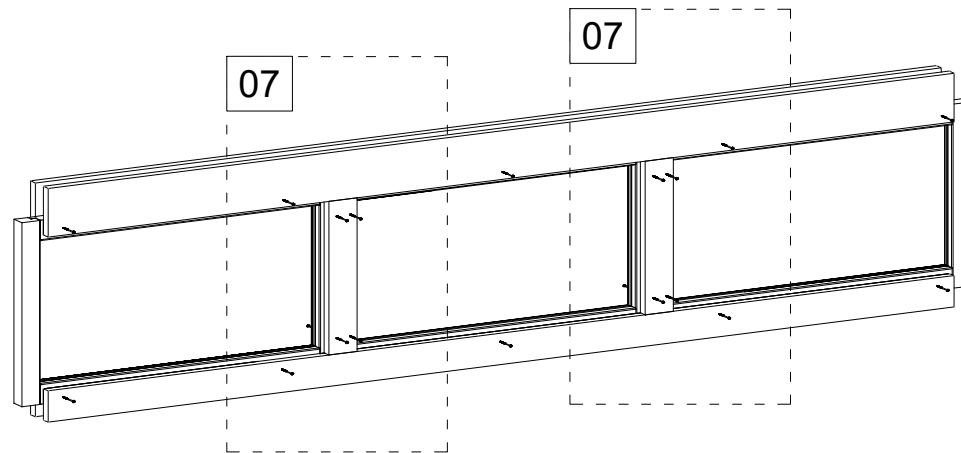

Art. Nr. 2851396