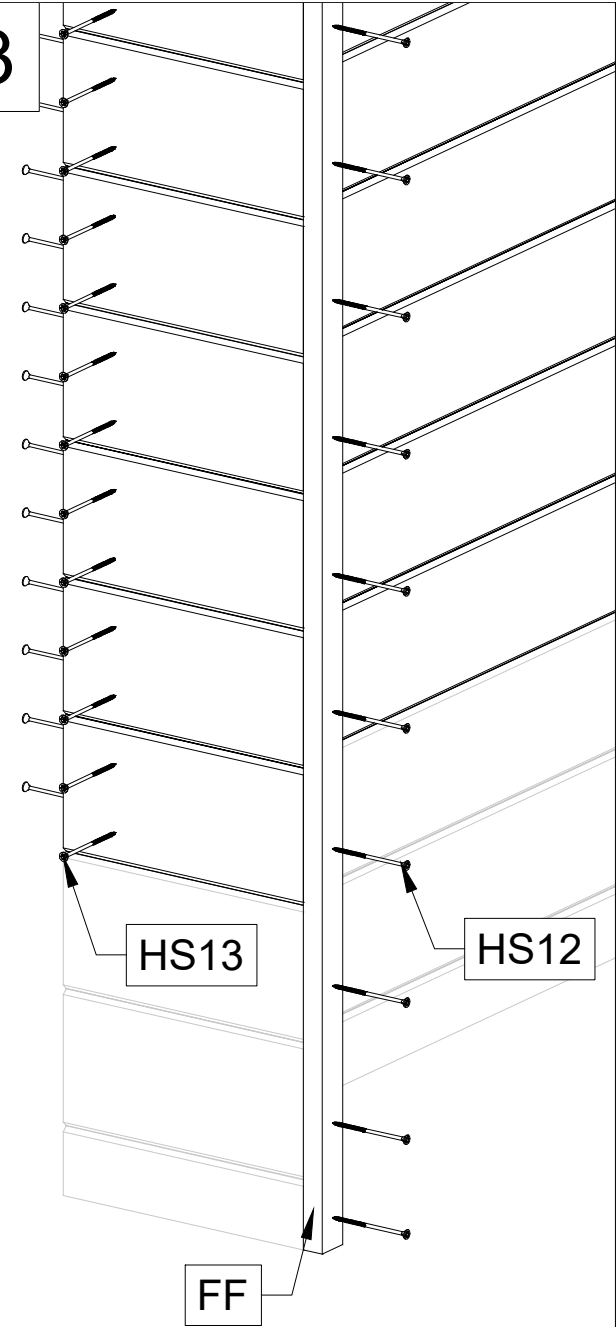

Art. Nr. 2851396

03

HS13

HS12

FF