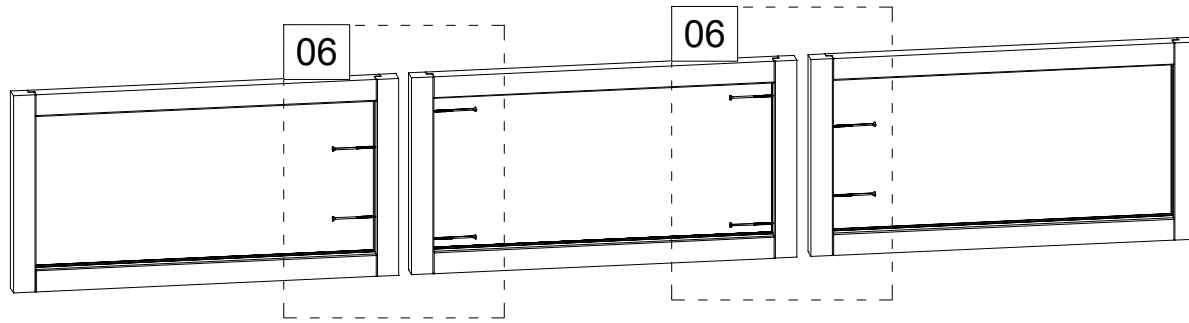

Art. Nr. 2851396