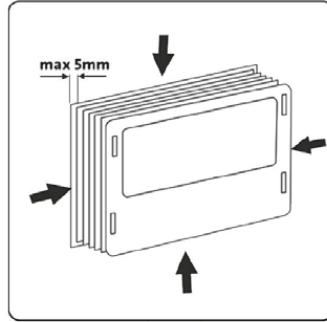

Pack WC suspendu Compleet hangtoilet

2 ANS
JAAR
JAHRE
YEARS
ANOS
GARANTIE
GUARANTEE

Ref	Nb
1.0	x1
2.1	x1
2.2	x1
3.0	x1
4.0	x1
4.1	x1
5.0	x1
6.0	x1
6.1	x1
6.2	x1
7.0	x 1+1
8.0	x2
9.0	x1
9.1	x 1+1+1
9.2	x1
10.0	x2
11.0	x1
12.0	x1
13.0	x2
14.0	x1
15.0	x2
16.0	x2