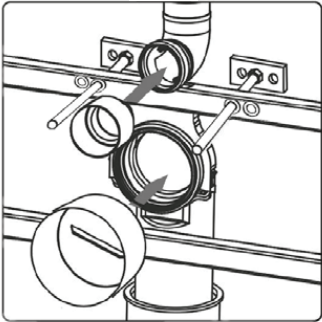

Pack WC suspendu Compleet hangtoilet

2 ANS
JAAR
JAHRE
YEARS
ANOS
GARANTIE
GUARANTEE

Ref	Nb
1.0	x1
2.1	x1
2.2	x1
3.0	x1
4.0	x1
4.1	x1
5.0	x1
6.0	x1
6.1	x1
6.2	x1
7.0	x 1+1
8.0	x2
9.0	x1
9.1	x 1+1+1
9.2	x1
10.0	x2
11.0	x1
12.0	x1
13.0	x2
14.0	x1
15.0	x2
16.0	x2