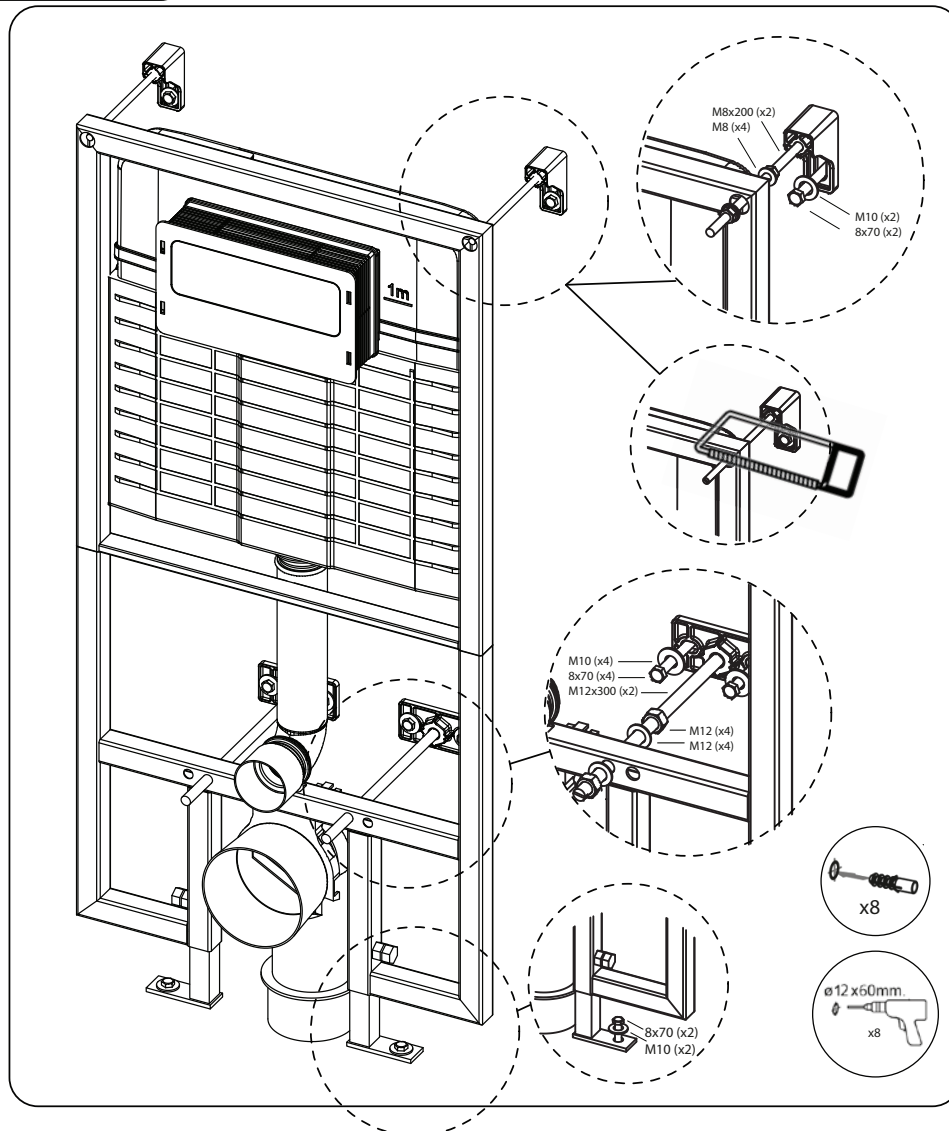

Pack WC suspendu Compleet hangtoilet

2 ANS
JAAR
JAHRE
YEARS
ANOS
GARANTIE
GUARANTEE

Ref	Nb
1.0	x1
2.1	x1
2.2	x1
3.0	x1
4.0	x1
4.1	x1
5.0	x1
6.0	x1
6.1	x1
6.2	x1
7.0	x 1+1
8.0	x2
9.0	x1
9.1	x 1+1+1
9.2	x1
10.0	x2
11.0	x1
12.0	x1
13.0	x2
14.0	x1
15.0	x2
16.0	x2