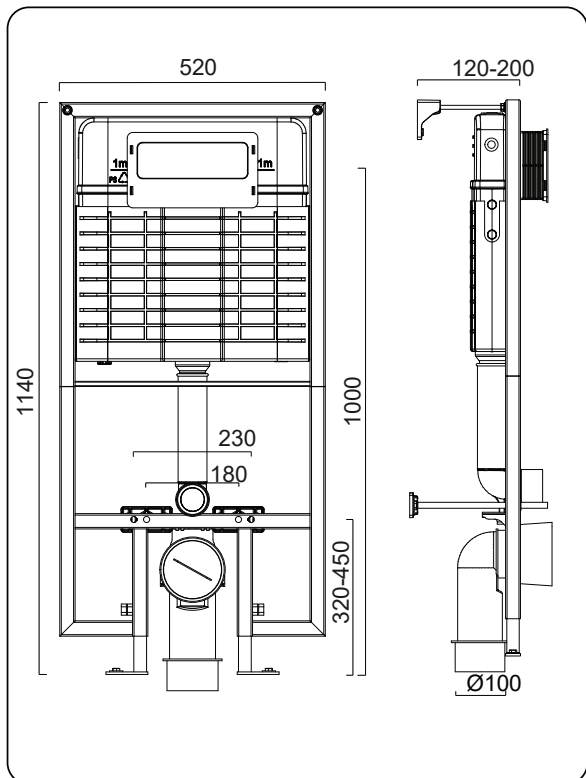

Pack WC suspendu Compleet hangtoilet

2 ANS
JAAR
JAHRE
YEARS
ANOS
GARANTIE
GUARANTEE

Ref	Nb
1.0	x1
2.1	x1
2.2	x1
3.0	x1
4.0	x1
4.1	x1
5.0	x1
6.0	x1
6.1	x1
6.2	x1
7.0	x 1+1
8.0	x2
9.0	x1
9.1	x 1+1+1
9.2	x1
10.0	x2
11.0	x1
12.0	x1
13.0	x2
14.0	x1
15.0	x2
16.0	x2