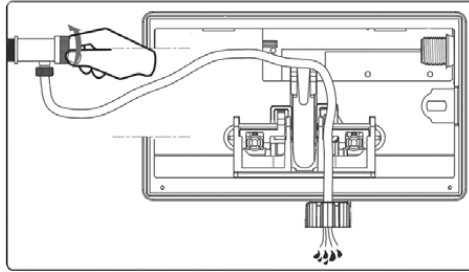

Pack WC suspendu Compleet hangtoilet

2 ANS
JAAR
JAHRE
YEARS
ANOS
GARANTIE
GUARANTEE

Ref	Nb
1.0	x1
2.1	x1
2.2	x1
3.0	x1
4.0	x1
4.1	x1
5.0	x1
6.0	x1
6.1	x1
6.2	x1
7.0	x 1+1
8.0	x2
9.0	x1
9.1	x 1+1+1
9.2	x1
10.0	x2
11.0	x1
12.0	x1
13.0	x2
14.0	x1
15.0	x2
16.0	x2