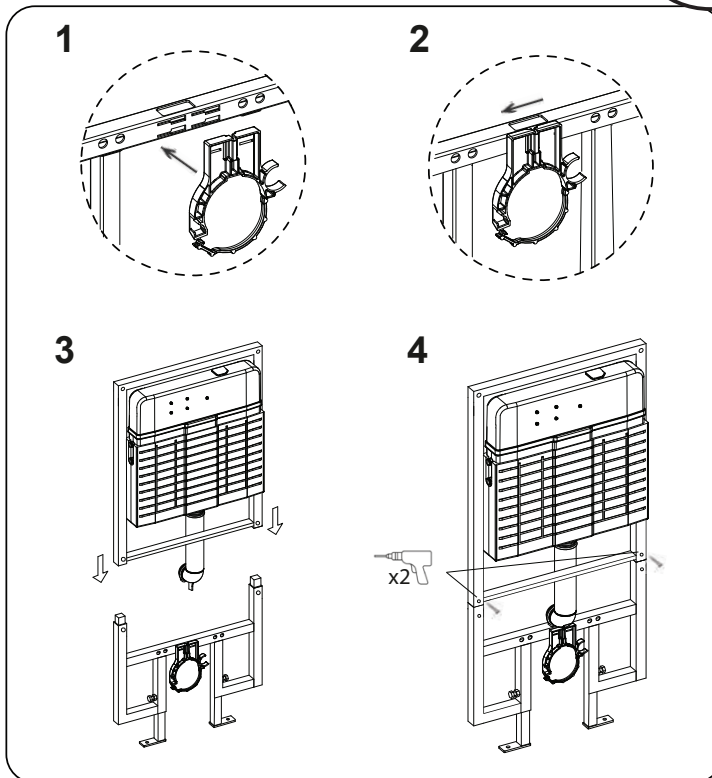

Pack WC suspendu Compleet hangtoilet

2 ANS
JAAR
JAHRE
YEARS
ANOS
GARANTIE
GUARANTEE

Ref	Nb
1.0	x1
2.1	x1
2.2	x1
3.0	x1
4.0	x1
4.1	x1
5.0	x1
6.0	x1
6.1	x1
6.2	x1
7.0	x 1+1
8.0	x2
9.0	x1
9.1	x 1+1+1
9.2	x1
10.0	x2
11.0	x1
12.0	x1
13.0	x2
14.0	x1
15.0	x2
16.0	x2