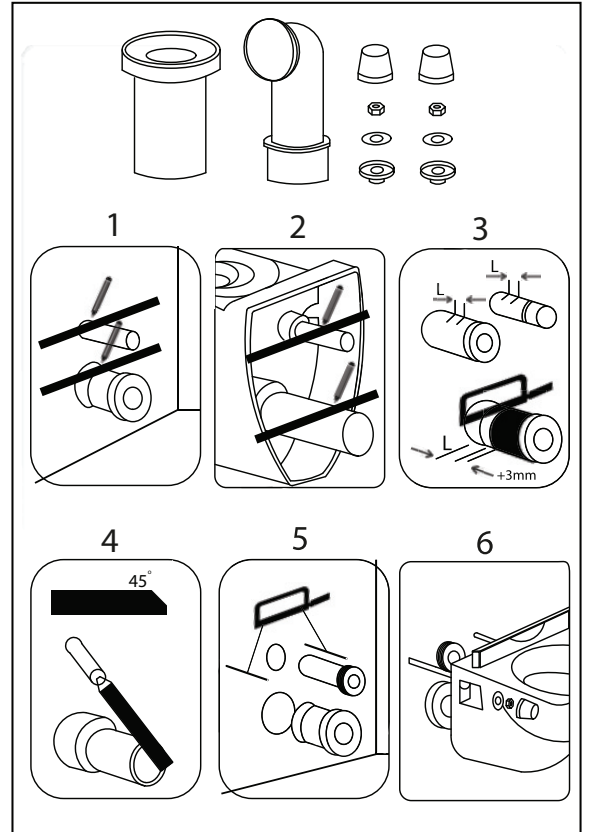

Pack WC suspendu Compleet hangtoilet

2 ANS
JAAR
JAHRE
YEARS
ANOS
GARANTIE
GUARANTEE

Ref	Nb
1.0	x1
2.1	x1
2.2	x1
3.0	x1
4.0	x1
4.1	x1
5.0	x1
6.0	x1
6.1	x1
6.2	x1
7.0	x 1+1
8.0	x2
9.0	x1
9.1	x 1+1+1
9.2	x1
10.0	x2
11.0	x1
12.0	x1
13.0	x2
14.0	x1
15.0	x2
16.0	x2