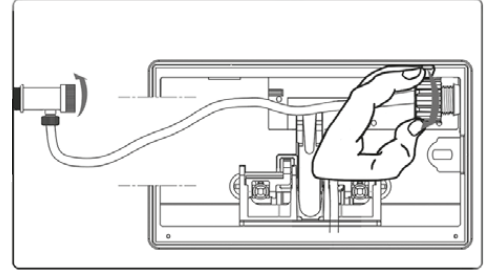

Pack WC suspendu Compleet hangtoilet

2 ANS
JAAR
JAHRE
YEARS
ANOS
GARANTIE
GUARANTEE

Ref	Nb
1.0	x1
2.1	x1
2.2	x1
3.0	x1
4.0	x1
4.1	x1
5.0	x1
6.0	x1
6.1	x1
6.2	x1
7.0	x 1+1
8.0	x2
9.0	x1
9.1	x 1+1+1
9.2	x1
10.0	x2
11.0	x1
12.0	x1
13.0	x2
14.0	x1
15.0	x2
16.0	x2