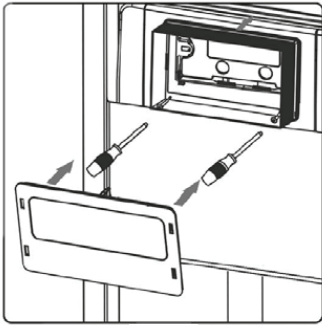

Pack WC suspendu Compleet hangtoilet

2 ANS
JAAR
JAHRE
YEARS
ANOS
GARANTIE
GUARANTEE

Ref	Nb
1.0	x1
2.1	x1
2.2	x1
3.0	x1
4.0	x1
4.1	x1
5.0	x1
6.0	x1
6.1	x1
6.2	x1
7.0	x 1+1
8.0	x2
9.0	x1
9.1	x 1+1+1
9.2	x1
10.0	x2
11.0	x1
12.0	x1
13.0	x2
14.0	x1
15.0	x2
16.0	x2