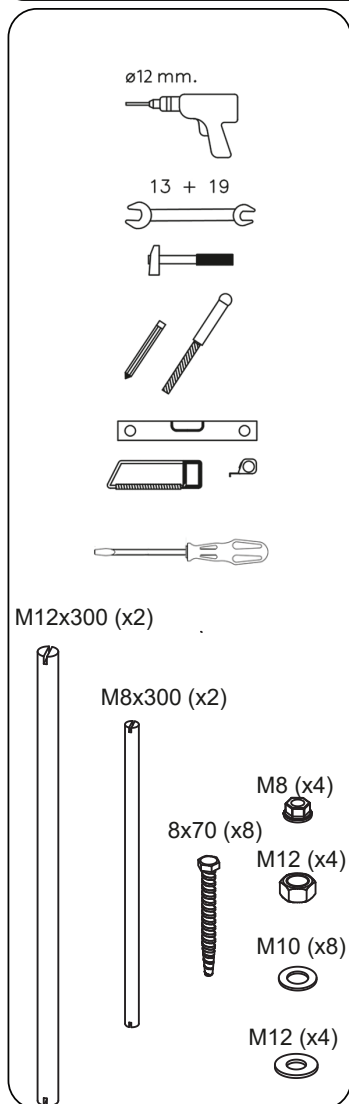

Pack WC suspendu Compleet hangtoilet

2 ANS
JAAR
JAHRE
YEARS
ANOS
GARANTIE
GUARANTEE

Ref	Nb
1.0	x1
2.1	x1
2.2	x1
3.0	x1
4.0	x1
4.1	x1
5.0	x1
6.0	x1
6.1	x1
6.2	x1
7.0	x 1+1
8.0	x2
9.0	x1
9.1	x 1+1+1
9.2	x1
10.0	x2
11.0	x1
12.0	x1
13.0	x2
14.0	x1
15.0	x2
16.0	x2