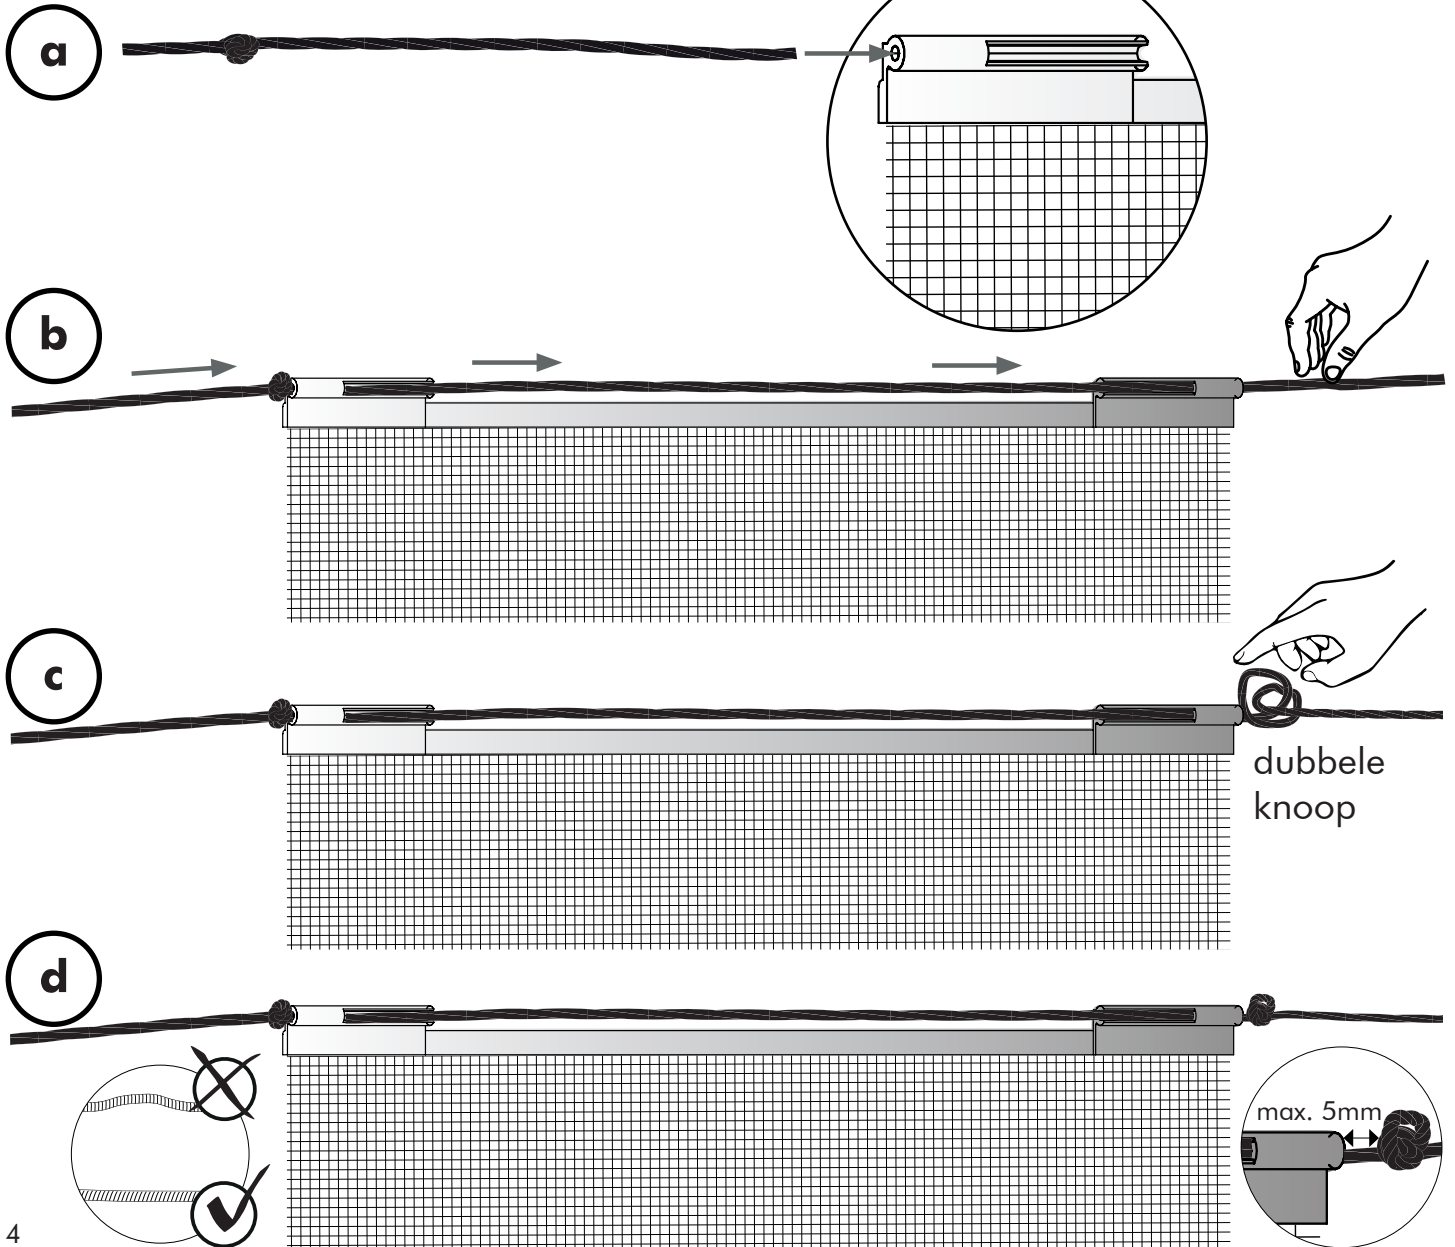

2

3 1x

3 7 1x

4 1 1x

Opent naar links

Opent naar rechts

Schuif de eerste lamel voor de helft in de bovenste gleuf van het profiel. Voor een naar rechts openende hor, schuif de lamel vanaf de linker kant in en omgekeerd.

Schuif de vijfde lamel voor de helft in de vijfde gleuf, onder de vierde lamel.

9

13

14

17

18

Trek een rechte lijn bovenlangs tussen de beide onderdelen 4.

19