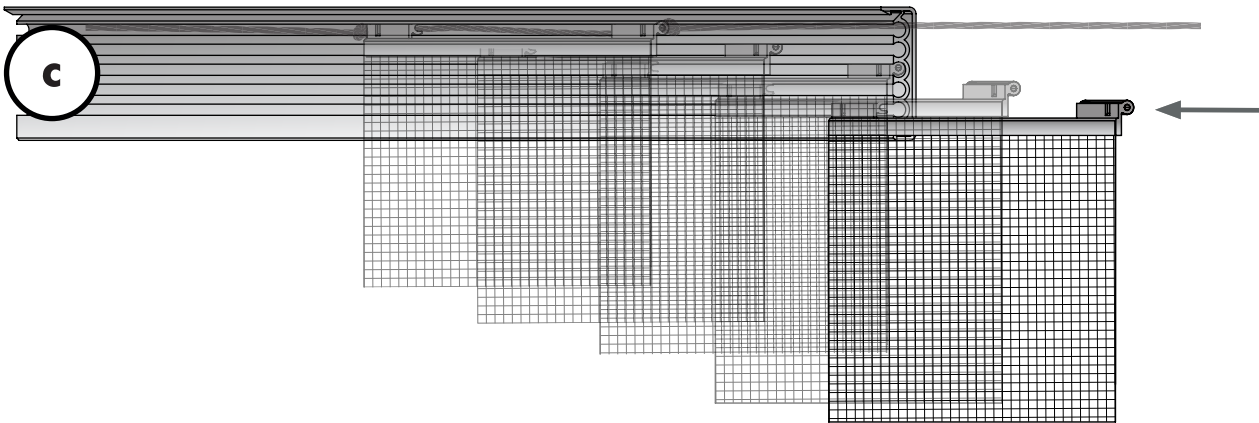

2

3 1x

3 7 1x

4 1 1x

Opent naar links

Opent naar rechts

Schuif de eerste lamel voor de helft in de bovenste gleuf van het profiel. Voor een naar rechts openende hor, schuif de lamel vanaf de linker kant in en omgekeerd.

Schuif de tweede lamel voor de helft in de tweede gleuf, onder de eerste lamel.

7

Schuif de derde lamel voor de helft in de derde gleuf, onder de tweede lamel.

Schuif de vierde lamel voor de helft in de vierde gleuf, onder de derde lamel.

Schuif de vijfde lamel voor de helft in de vijfde gleuf, onder de vierde lamel.

9

13

14

17

18

Trek een rechte lijn bovenlangs tussen de beide onderdelen 4.

19