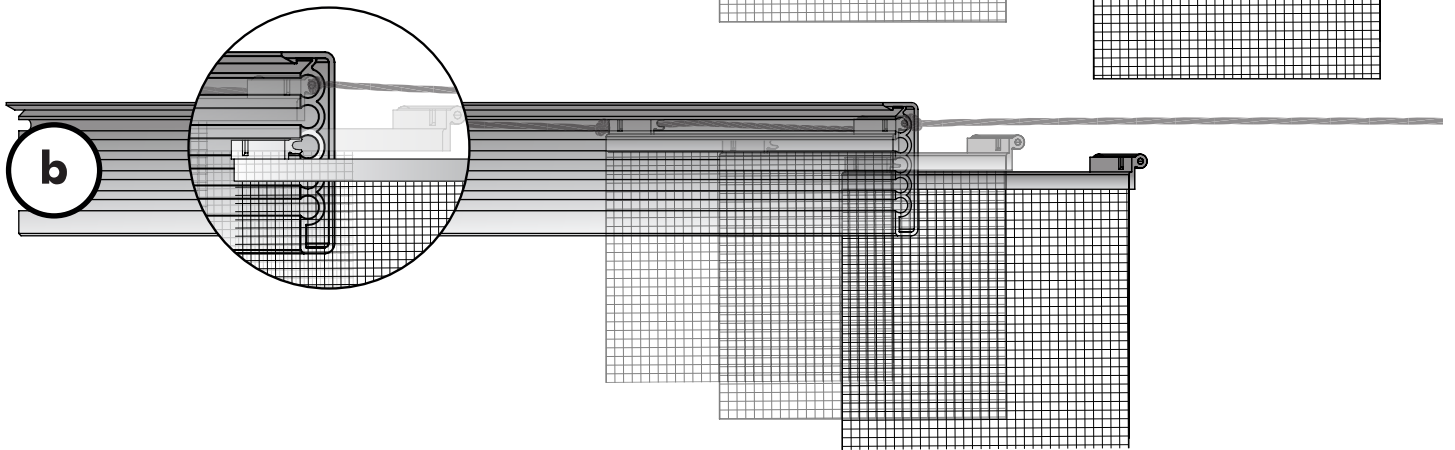

2

3 1x

3 7 1x

4 1 1x

Opent naar links

Opent naar rechts

Schuif de eerste lamel voor de helft in de bovenste gleuf van het profiel. Voor een naar rechts openende hor, schuif de lamel vanaf de linker kant in en omgekeerd.

Schuif de tweede lamel voor de helft in de tweede gleuf, onder de eerste lamel.

7

Schuif de derde lamel voor de helft in de derde gleuf, onder de tweede lamel.

Schuif de vierde lamel voor de helft in de vierde gleuf, onder de derde lamel.

Schuif de vijfde lamel voor de helft in de vijfde gleuf, onder de vierde lamel.

9

13

14

17

18

Trek een rechte lijn bovenlangs tussen de beide onderdelen 4.

19