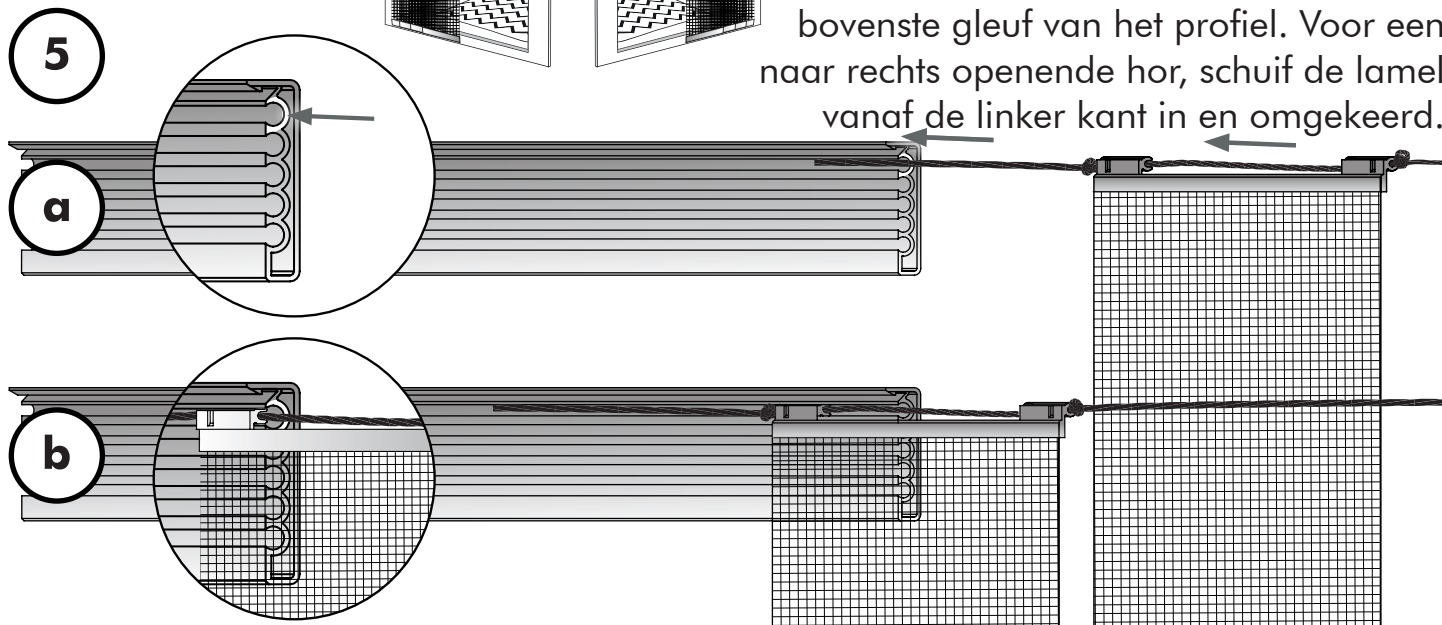

2

3 1x

3 7 1x

4 1 1x

Opent naar links

Opent naar rechts

Schuif de eerste lamel voor de helft in de bovenste gleuf van het profiel. Voor een naar rechts openende hor, schuif de lamel vanaf de linker kant in en omgekeerd.

Schuif de tweede lamel voor de helft in de tweede gleuf, onder de eerste lamel.

7

Schuif de derde lamel voor de helft in de derde gleuf, onder de tweede lamel.

Schuif de vierde lamel voor de helft in de vierde gleuf, onder de derde lamel.

Schuif de vijfde lamel voor de helft in de vijfde gleuf, onder de vierde lamel.

9

13

14

17

18

Trek een rechte lijn bovenlangs tussen de beide onderdelen 4.

19