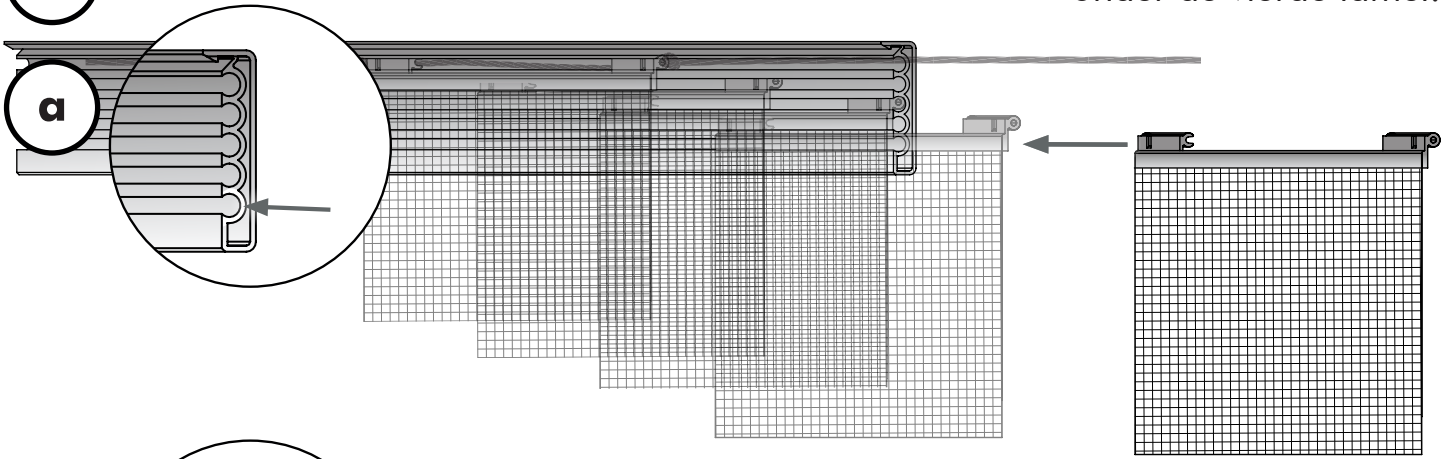

2

3 1x

3 7 1x

4 1 1x

Opent naar links

Opent naar rechts

Schuif de eerste lamel voor de helft in de bovenste gleuf van het profiel. Voor een naar rechts openende hor, schuif de lamel vanaf de linker kant in en omgekeerd.

Schuif de tweede lamel voor de helft in de tweede gleuf, onder de eerste lamel.

7

Schuif de derde lamel voor de helft in de derde gleuf, onder de tweede lamel.

Schuif de vierde lamel voor de helft in de vierde gleuf, onder de derde lamel.

Schuif de vijfde lamel voor de helft in de vijfde gleuf, onder de vierde lamel.

9

13

14

17

18

Trek een rechte lijn bovenlangs tussen de beide onderdelen 4.

19