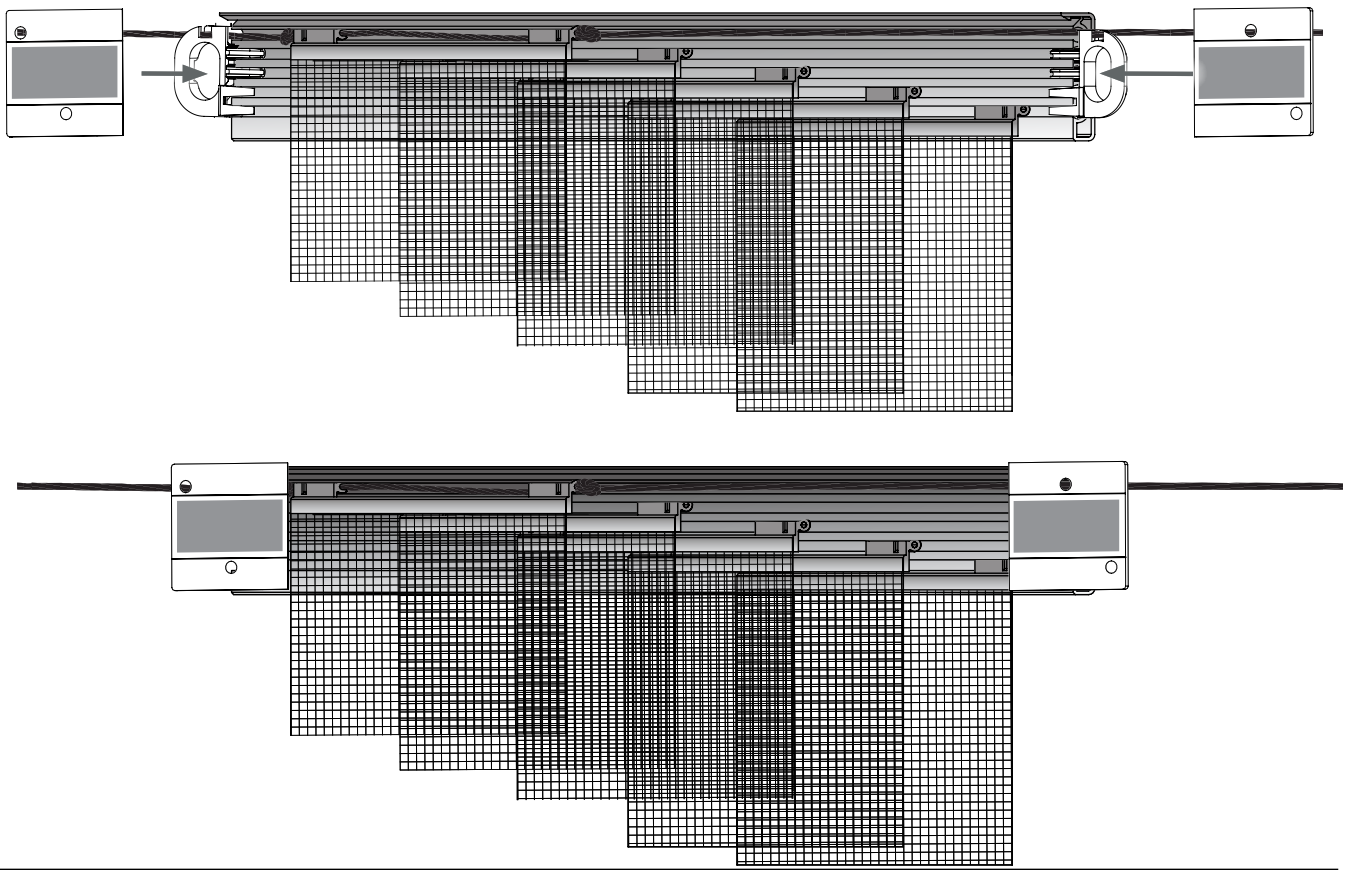

2

3 1x

3 7 1x

4 1 1x

Opent naar links

Opent naar rechts

Schuif de eerste lamel voor de helft in de bovenste gleuf van het profiel. Voor een naar rechts openende hor, schuif de lamel vanaf de linker kant in en omgekeerd.

Schuif de tweede lamel voor de helft in de tweede gleuf, onder de eerste lamel.

7

Schuif de derde lamel voor de helft in de derde gleuf, onder de tweede lamel.

Schuif de vierde lamel voor de helft in de vierde gleuf, onder de derde lamel.

Schuif de vijfde lamel voor de helft in de vijfde gleuf, onder de vierde lamel.

9

13

14

17

18

Trek een rechte lijn bovenlangs tussen de beide onderdelen 4.

19