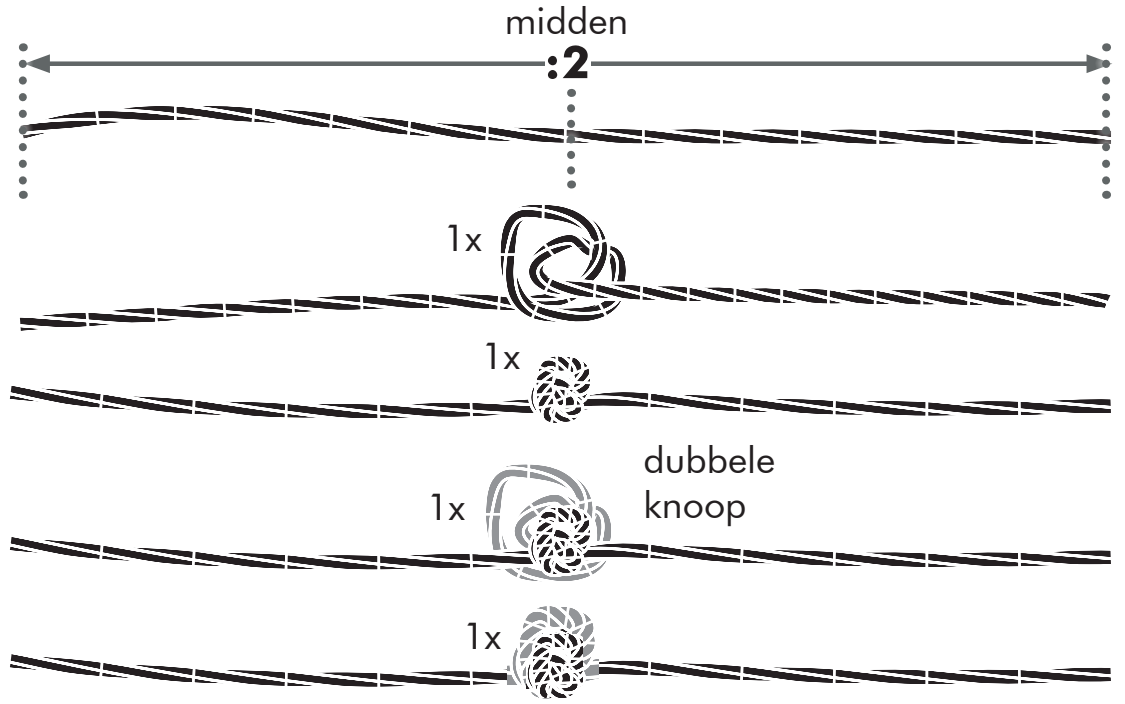

6B 1x

7 1x

8 2x

9 1x

10 1x

11 6x

1

X = _____ **mm**

2

3 1x

3 7 1x

4 1 1x

Opent naar links

Opent naar rechts

Schuif de eerste lamel voor de helft in de bovenste gleuf van het profiel. Voor een naar rechts openende hor, schuif de lamel vanaf de linker kant in en omgekeerd.

Schuif de vijfde lamel voor de helft in de vijfde gleuf, onder de vierde lamel.

9

13

14

17

18

Trek een rechte lijn bovenlangs tussen de beide onderdelen 4.

19