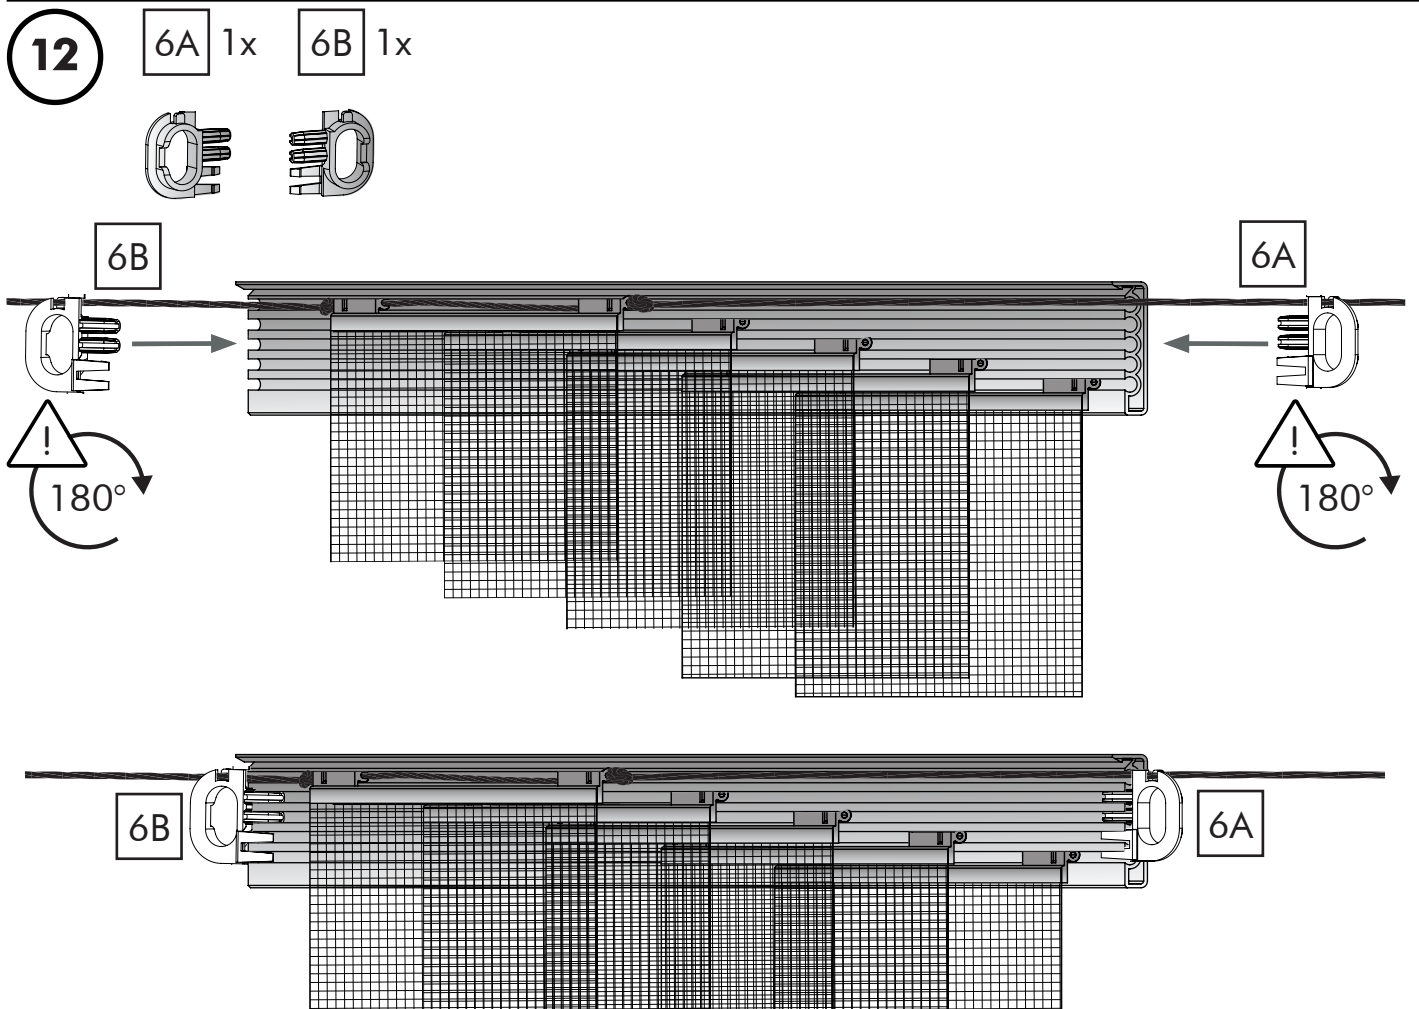

2

3 1x

3 7 1x

4 1 1x

Opent naar links

Opent naar rechts

Schuif de eerste lamel voor de helft in de bovenste gleuf van het profiel. Voor een naar rechts openende hor, schuif de lamel vanaf de linker kant in en omgekeerd.

Schuif de tweede lamel voor de helft in de tweede gleuf, onder de eerste lamel.

7

Schuif de derde lamel voor de helft in de derde gleuf, onder de tweede lamel.

Schuif de vierde lamel voor de helft in de vierde gleuf, onder de derde lamel.

Schuif de vijfde lamel voor de helft in de vijfde gleuf, onder de vierde lamel.

9

13

14

17

18

Trek een rechte lijn bovenlangs tussen de beide onderdelen 4.

19