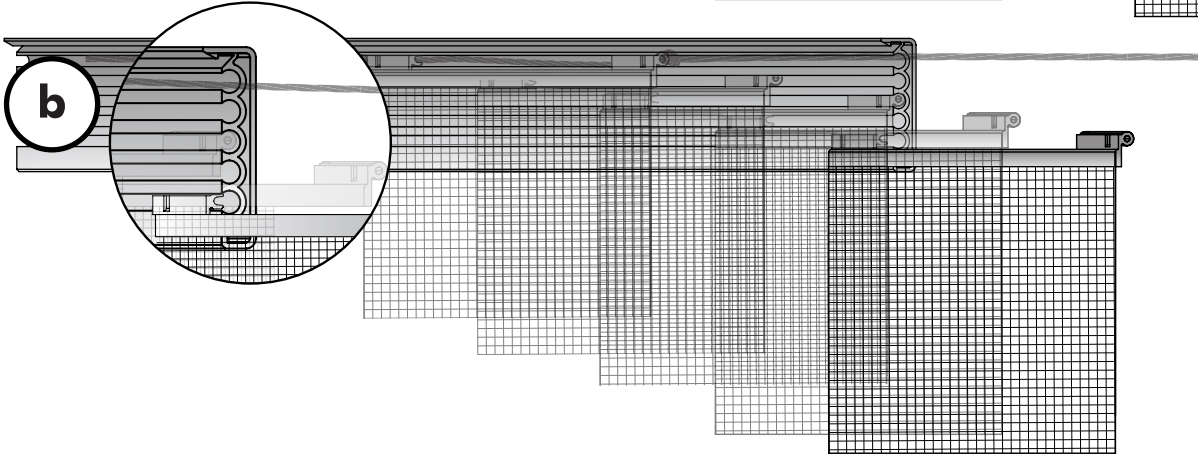

2

3 1x

3 7 1x

4 1 1x

Opent naar links

Opent naar rechts

Schuif de eerste lamel voor de helft in de bovenste gleuf van het profiel. Voor een naar rechts openende hor, schuif de lamel vanaf de linker kant in en omgekeerd.

Schuif de tweede lamel voor de helft in de tweede gleuf, onder de eerste lamel.

7

Schuif de derde lamel voor de helft in de derde gleuf, onder de tweede lamel.

Schuif de vierde lamel voor de helft in de vierde gleuf, onder de derde lamel.

Schuif de vijfde lamel voor de helft in de vijfde gleuf, onder de vierde lamel.

9

13

14

17

18

Trek een rechte lijn bovenlangs tussen de beide onderdelen 4.

19