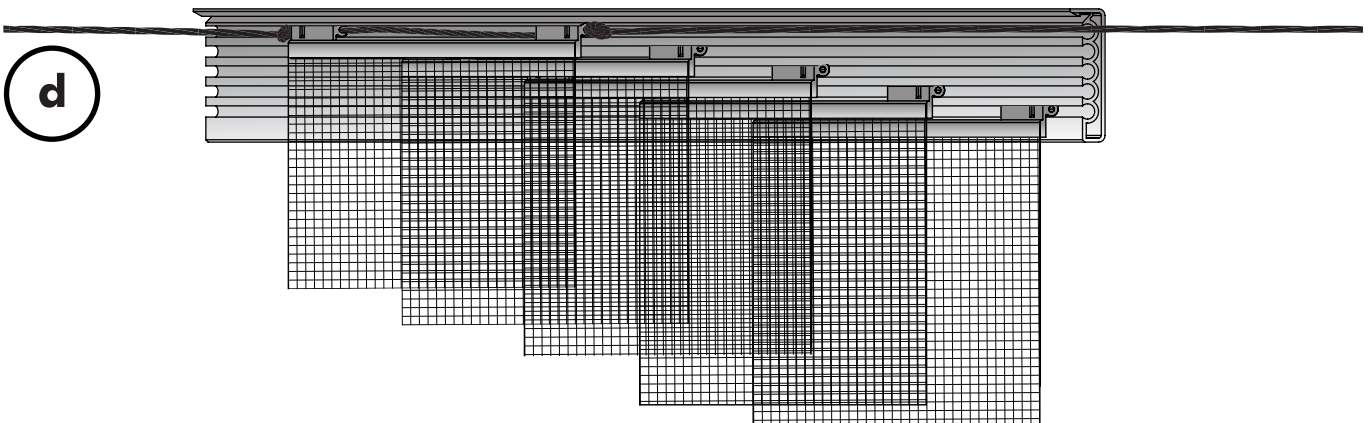

2

3 1x

3 7 1x

4 1 1x

Opent naar links

Opent naar rechts

Schuif de eerste lamel voor de helft in de bovenste gleuf van het profiel. Voor een naar rechts openende hor, schuif de lamel vanaf de linker kant in en omgekeerd.

Schuif de tweede lamel voor de helft in de tweede gleuf, onder de eerste lamel.

7

Schuif de derde lamel voor de helft in de derde gleuf, onder de tweede lamel.

Schuif de vierde lamel voor de helft in de vierde gleuf, onder de derde lamel.

Schuif de vijfde lamel voor de helft in de vijfde gleuf, onder de vierde lamel.

9

13

14

17

18

Trek een rechte lijn bovenlangs tussen de beide onderdelen 4.

19