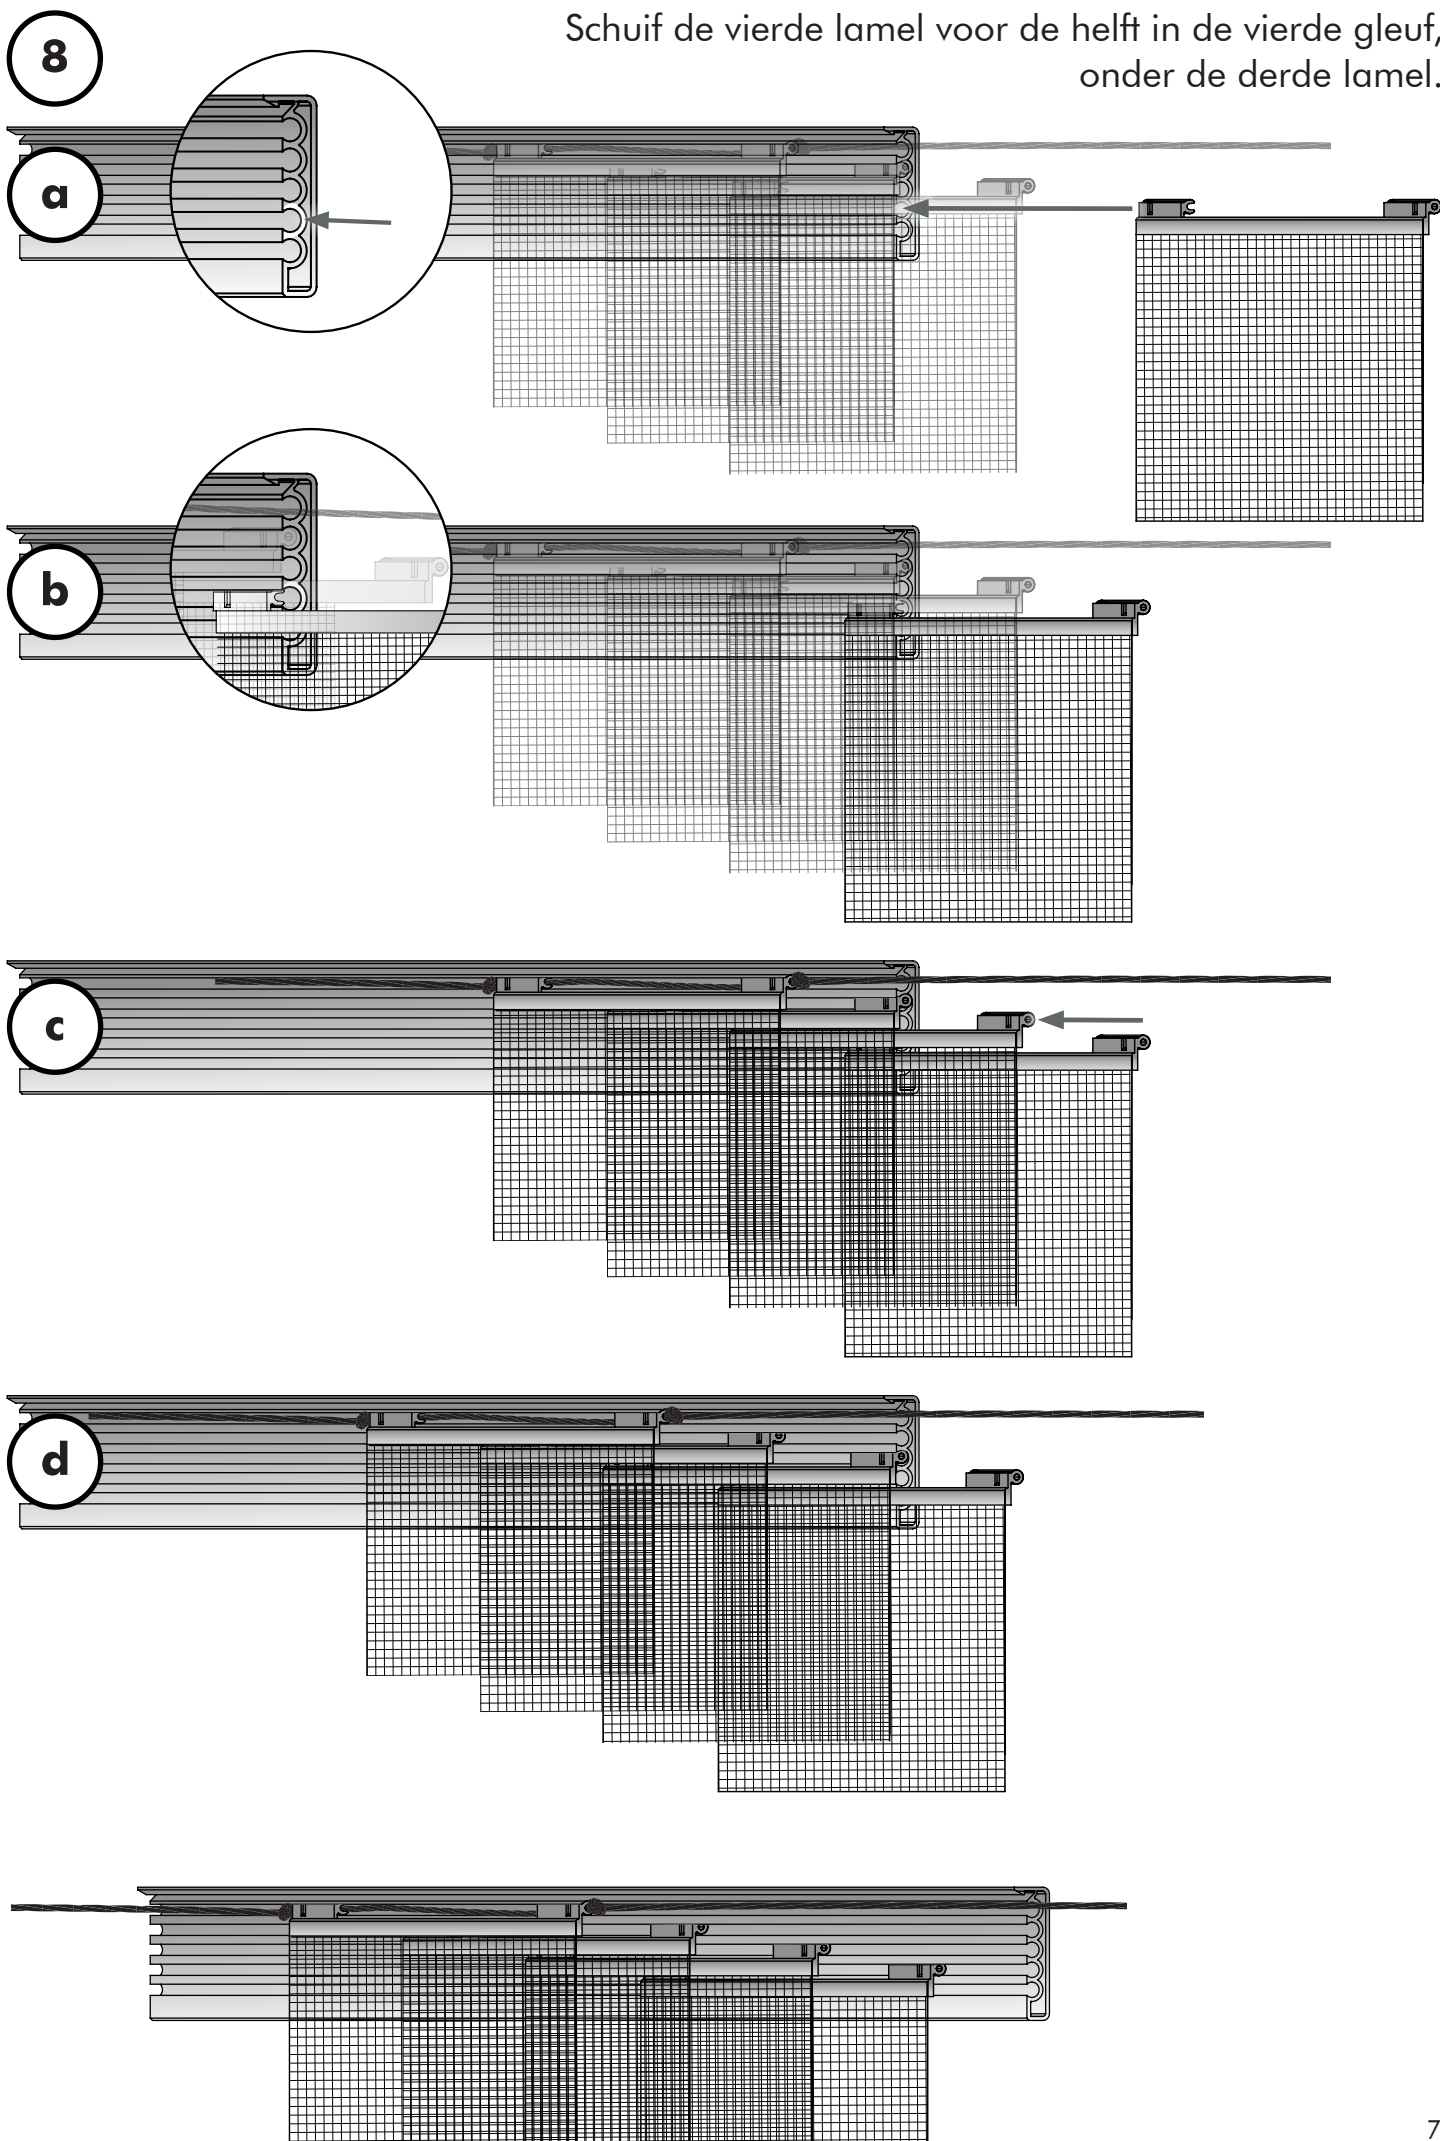

2

3 1x

3 7 1x

4 1 1x

Opent naar links

Opent naar rechts

Schuif de eerste lamel voor de helft in de bovenste gleuf van het profiel. Voor een naar rechts openende hor, schuif de lamel vanaf de linker kant in en omgekeerd.

Schuif de tweede lamel voor de helft in de tweede gleuf, onder de eerste lamel.

7

Schuif de derde lamel voor de helft in de derde gleuf, onder de tweede lamel.

Schuif de vierde lamel voor de helft in de vierde gleuf, onder de derde lamel.

Schuif de vijfde lamel voor de helft in de vijfde gleuf, onder de vierde lamel.

9

13

14

17

18

Trek een rechte lijn bovenlangs tussen de beide onderdelen 4.

19

10 120 x 260 1x

Plak onderdeel 10 in het midden langs de lijn.

20

11 6x

Optioneel: Schroeven mogelijk voor houten frames

21

10

22