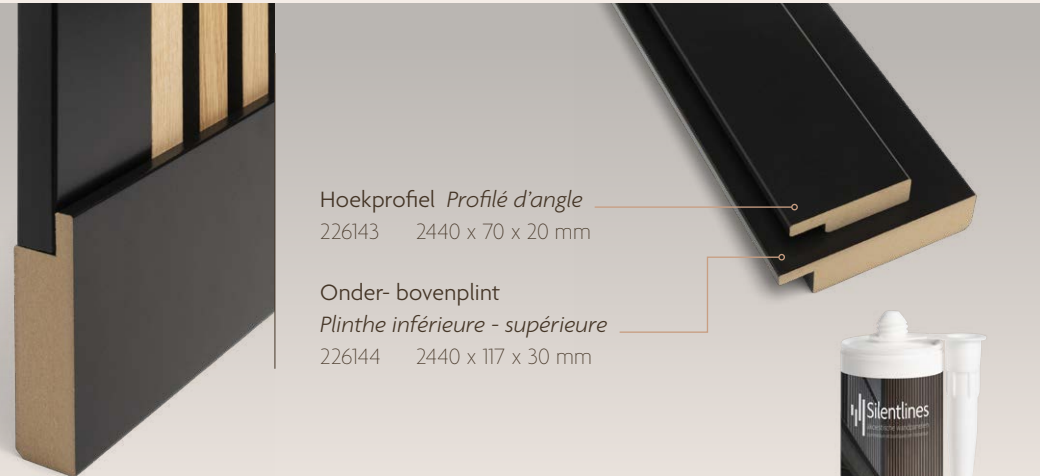

Koper
Cuivre

Taupe
Taupe

Accessoires voor een perfecte afwerking
Accessoires pour une finition parfaite

HG Punt Licht eiken
HG Punt Licht eiken
55 x 55 cm

Hoekprofiel *Profilé d'angle*
226143 2440 x 70 x 20 mm

Onder- bovenplint
Plinthe inférieure - supérieure
226144 2440 x 117 x 30 mm

Schroeven vis / Montagelijm *Colle de montage*

De Silentlines wandpanelen kunnen met de los verkrijgbare schroeven of montagelijm worden gemonteerd.