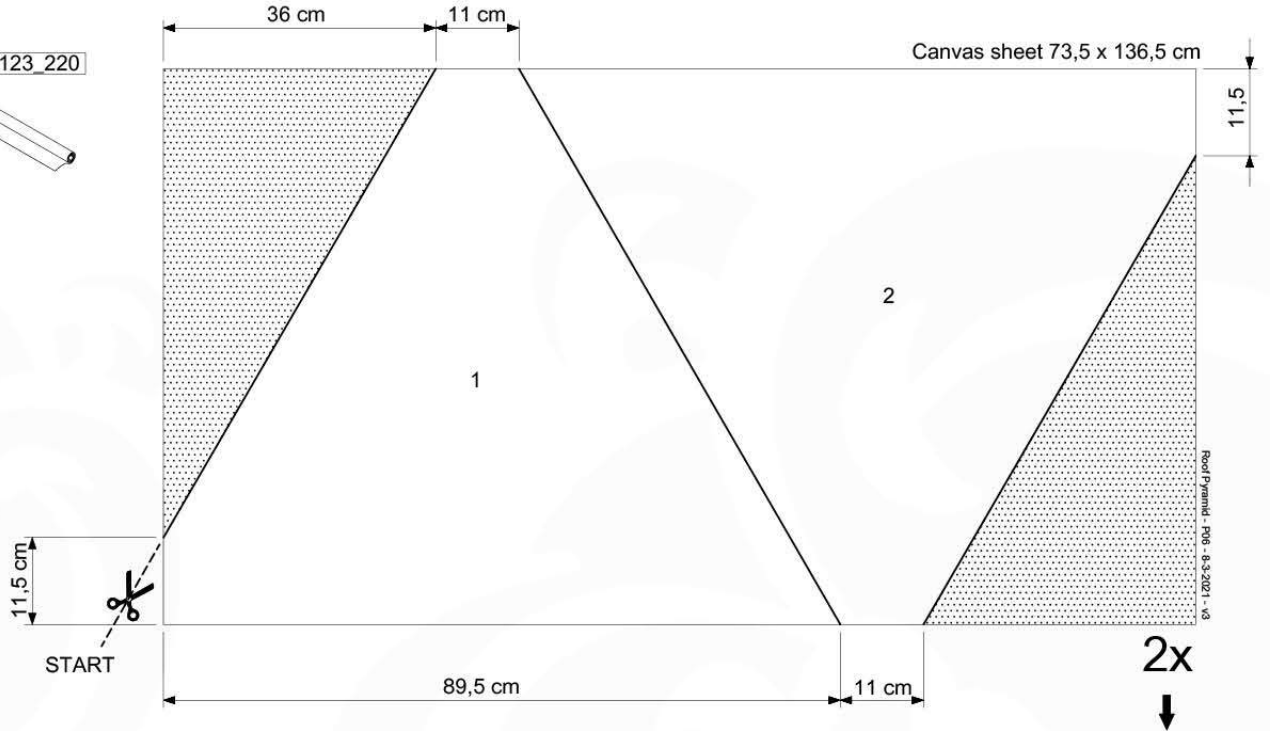

Roof Pyramid - P02 - 8-3-2021 - v3

09-1

09-2

09-3

09-4

09-5

09-6

EXAMPLE PATTERN FOR ROOF SIDES - BEISPIELVORLAGE FÜR DACHMARKISE - SCHÉMA SUGGÉRÉ DE DÉCOUPE - VOORBEELDSJABLOON DAKLUIFEL