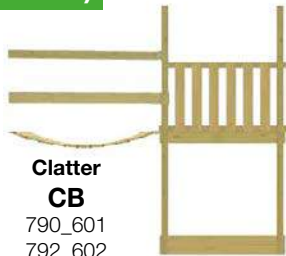

Bridge Module

Construction Packages (Sub-Assembly)

Base Towers (BT)

Small BT
790_001
790_002
790_003

Medium BT
792_002
792_003

Large BT
794_001

Extension Towers (ET)

Small ET
790_101
790_102

Medium ET
792_101
792_102
792_103
792_104
792_105
792_106

Large ET
792_107 792_113 794_107
792_108 792_114 794_108
792_109 794_102 794_109
792_110 794_103
792_111 794_104
792_112 794_105

Small ET
794_110

Modules Bridges (CB+NB)

Clatter CB
790_601
792_602
794_602

Net NB
790_611
792_602
794_602

Modules Swings (SM)

1-Swing Module 200 SM
857_101

2-Swing Module 200 SM
857_102

1-Swing Module 220 SM
857_151

2-Swing Module 220 SM
857_152