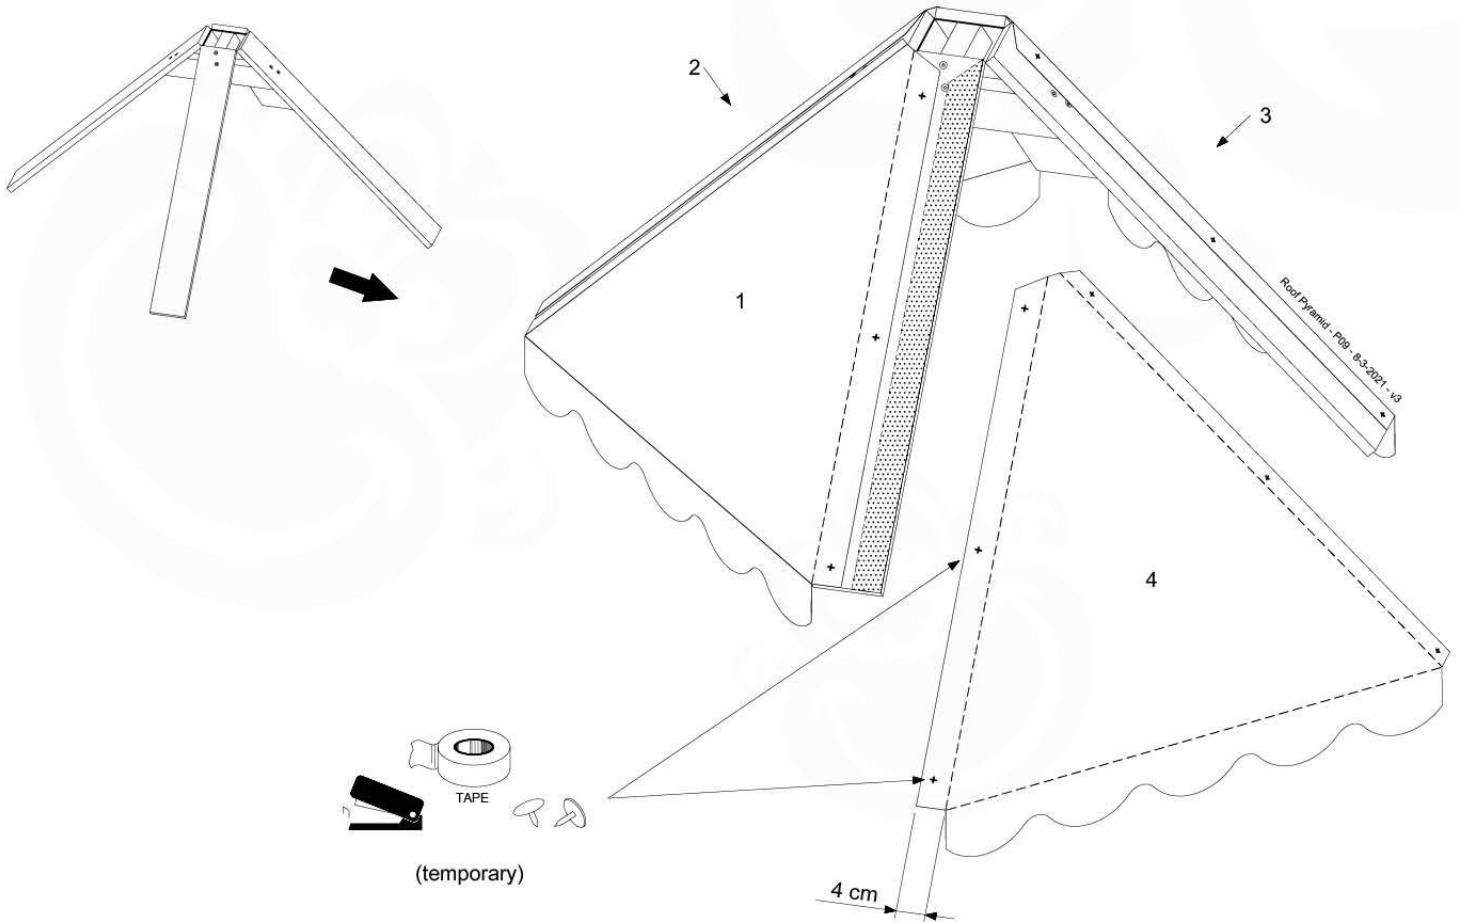

Roof Pyramid - P02 - 8-3-2021 - v3

09-1

09-2

09-3

09-4

09-5

09-6

EXAMPLE PATTERN FOR ROOF SIDES - BEISPIELVORLAGE FÜR DACHMARKISE - SCHÉMA SUGGÉRÉ DE DÉCOUPE - VOORBEELDSJABLOON DAKLUIFEL

09-7

09-8

09-9

10 Base Tower

BT01

(194_100)

	PartNo	PartName	QTY.
Hardware Pack 100_600	001_406	Stealth Screw 8x45	6
	002_220	Gap Point Screw T25 - 5x45	76
	002_223	Gap Point Screw T25 - 5x80	16
Other	007_001	Ground-anchor	2
Hardware Pack 100_600	022_31x	bpc-base version 3	4
	022_84x	bpc cover	4
Wood	A200	Post 70x70 L2000	4
	C74	Beam 740 mm	4
	D60	Board 600 mm	10
	D74	Board 740 mm	8