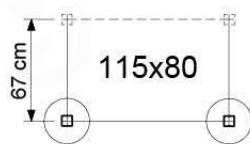

EXTENSION TOWERS