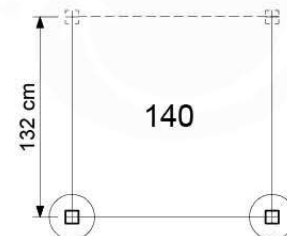

EXTENSION TOWERS