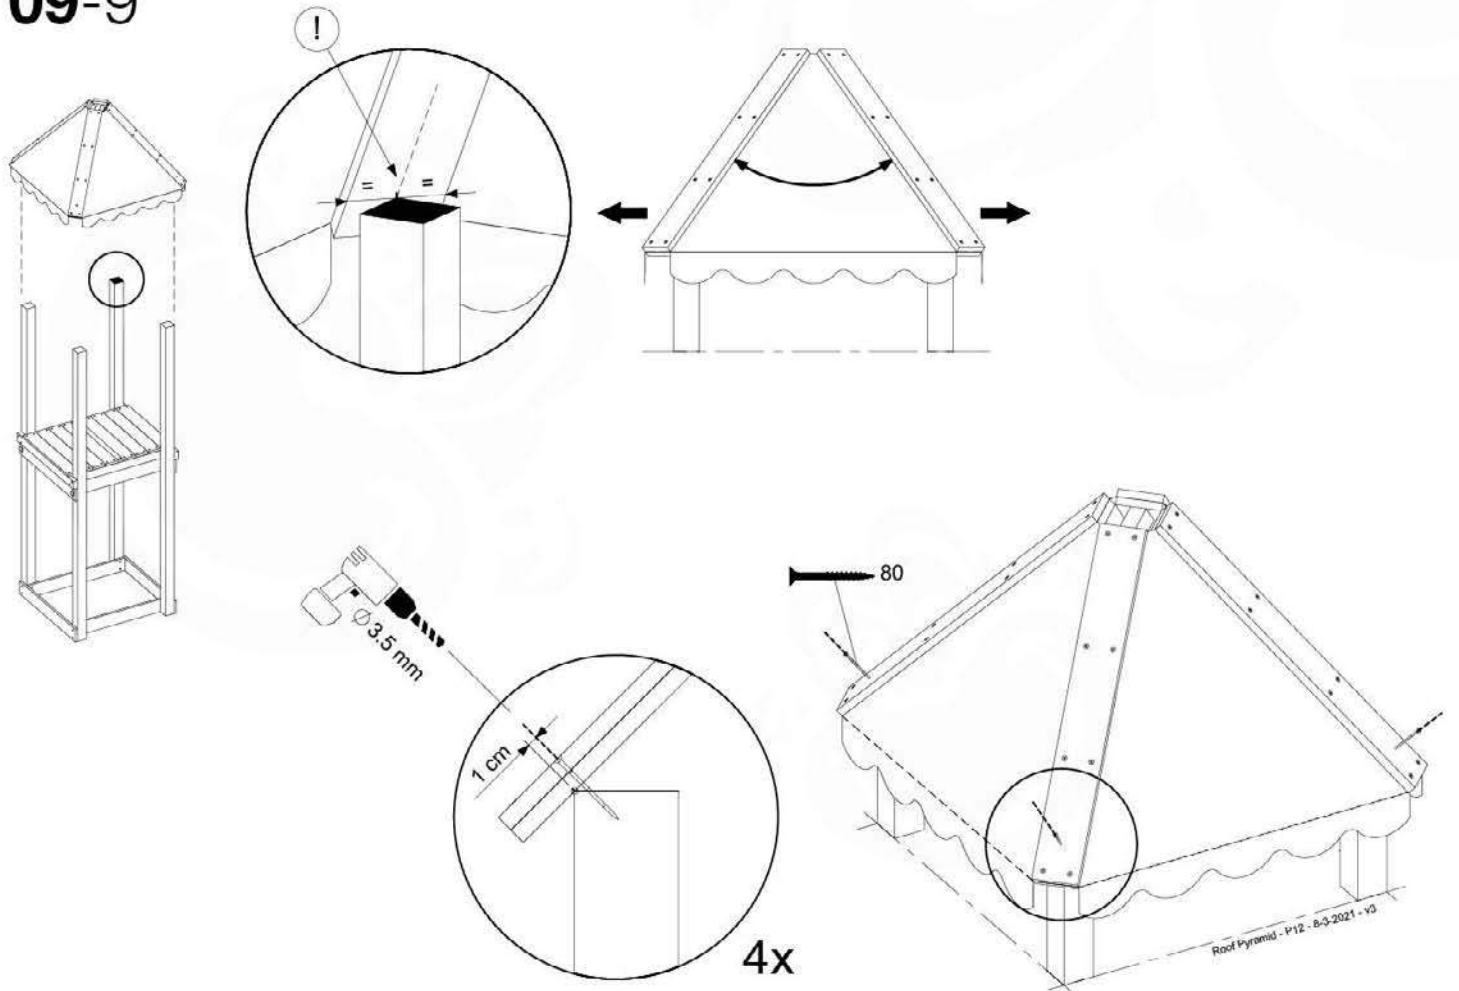

Roof Pyramid - P02 - 8-3-2021 - v3

09-1

09-2

09-3

09-4

09-5

09-6

EXAMPLE PATTERN FOR ROOF SIDES - BEISPIELVORLAGE FÜR DACHMARKISE - SCHÉMA SUGGÉRÉ DE DÉCOUPE - VOORBEELDSJABLOON DAKLUIFEL

09-7

09-8

09-9

10 Base Tower

BT01

(194_100)

	PartNo	PartName	QTY.
Hardware Pack 100_600	001_406	Stealth Screw 8x45	6
	002_220	Gap Point Screw T25 - 5x45	76
	002_223	Gap Point Screw T25 - 5x80	16
Other	007_001	Ground-anchor	2
Hardware Pack 100_600	022_31x	bpc-base version 3	4
	022_84x	bpc cover	4
Wood	A200	Post 70x70 L2000	4
	C74	Beam 740 mm	4
	D60	Board 600 mm	10
	D74	Board 740 mm	8