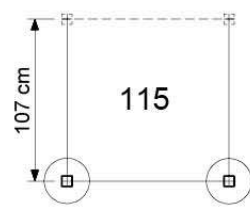

EXTENSION TOWERS