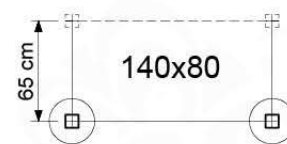

EXTENSION TOWERS