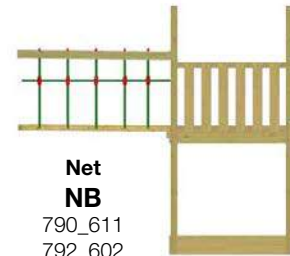

Bridge Module

Construction Packages (Sub-Assembly)

Base Towers (BT)

Small BT
790_001
790_002
790_003

Medium BT
792_002
792_003

Large BT
794_001

Extension Towers (ET)

Small ET
790_101
790_102

Medium ET
792_101
792_102
792_103
792_104
792_105
792_106

Large ET
792_107 792_113 794_107
792_108 792_114 794_108
792_109 794_102 794_109
792_110 794_103
792_111 794_104
792_112 794_105

Small ET
794_110

Modules Bridges (CB+NB)

Clatter CB
790_601
792_602
794_602

Net NB
790_611
792_602
794_602

Modules Swings (SM)

1-Swing Module 200 SM
857_101

2-Swing Module 200 SM
857_102

1-Swing Module 220 SM
857_151

2-Swing Module 220 SM
857_152