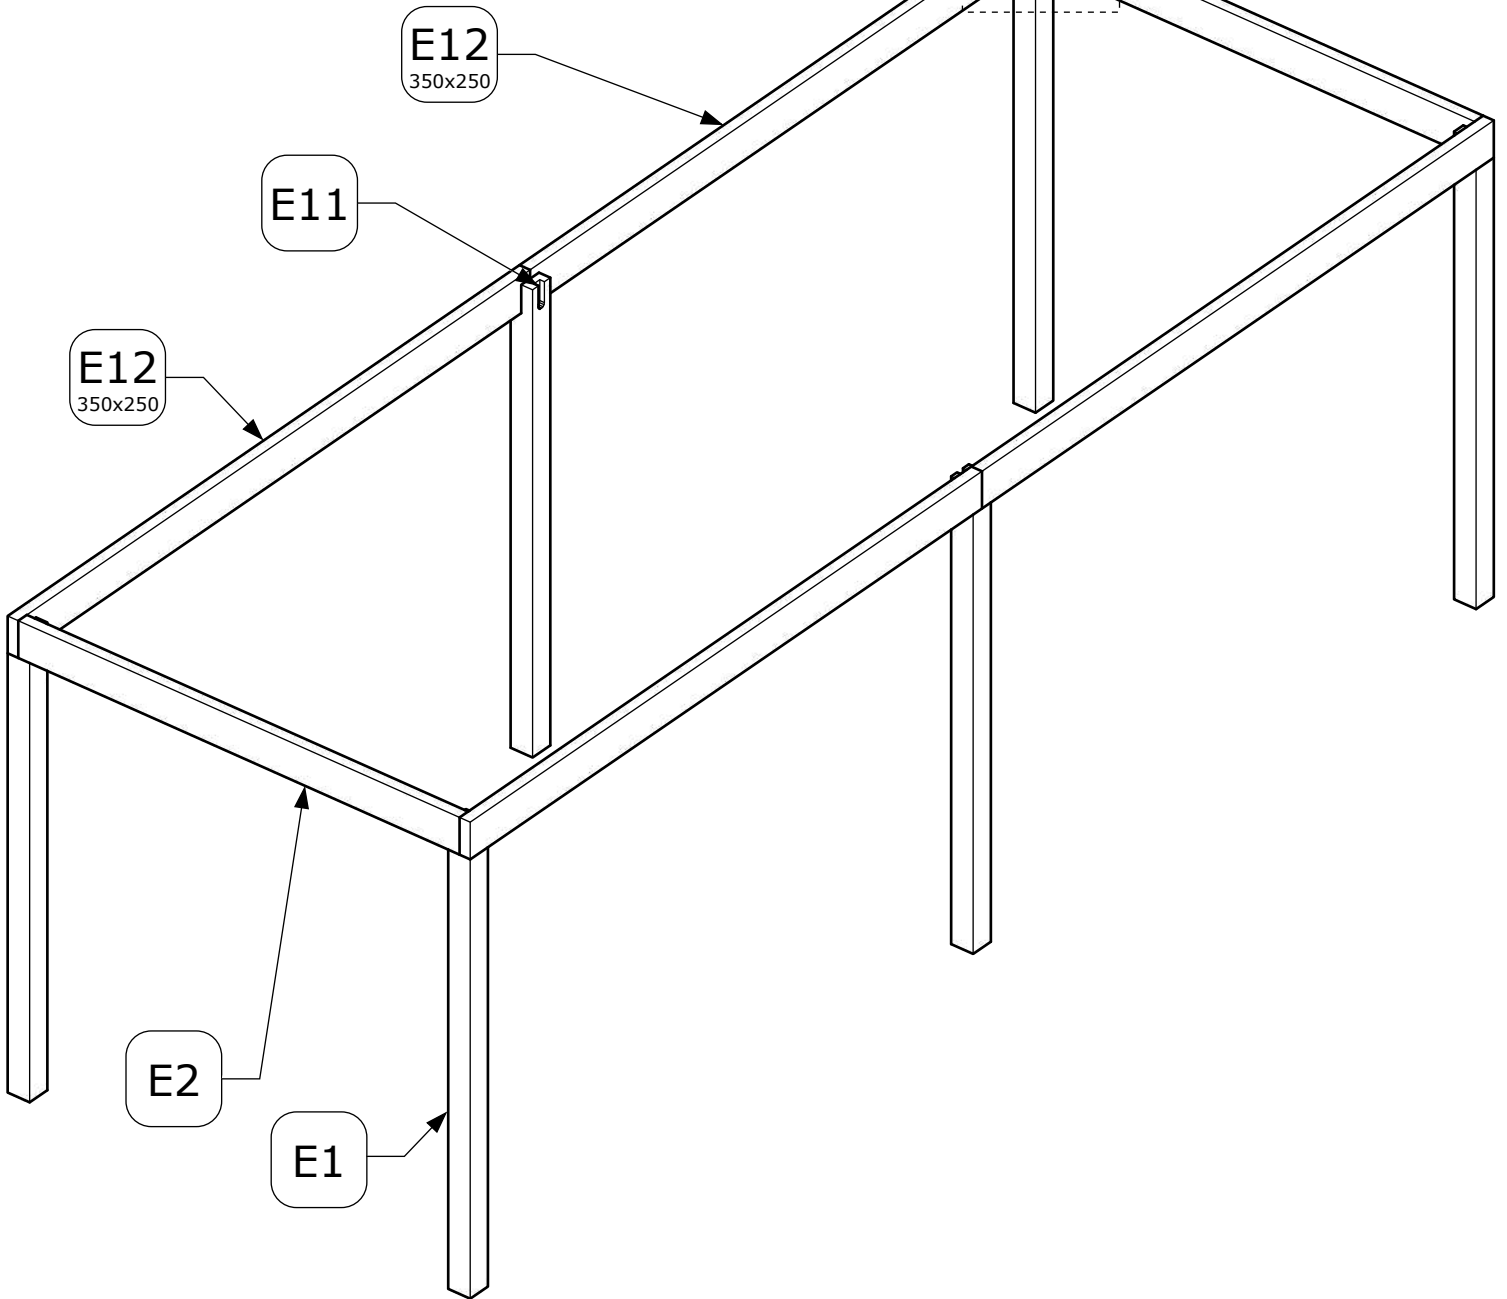

Afmetingen zijn circa maten, (constructie)wijzigingen voorbehouden.
Les dimensions sont indicatives. Nous nous réservons le droit de toute modification concernant les produits.
V211123 Outdoor Life Group Nederland Gouderak B.V.