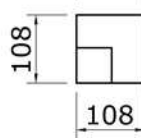

E6 2x
Art. 1024031

E5 1x
Art. 1024029

E4 6x
Art. 1048732

E12 2x
Art. 1048742

E2 1x
Art. 1048737

E11 1x
Art. 1048745

E1 2x
Art. 1048744

Afmetingen zijn circa maten, (constructie)wijzigingen voorbehouden.
Les dimensions sont indicatives. Nous nous réservons le droit de toute modification concernant les produits.
V211123 Outdoor Life Group Nederland Gouderak B.V.

Palenplan

Afmetingen zijn circa maten, (constructie)wijzigingen voorbehouden.

Les dimensions sont indicatives. Nous nous réservons le droit de toute modification concernant les produits.

V211123 Outdoor Life Group Nederland Gouderak B.V.

E4

6.0x80

Bovenzijde gelijk met
bovenzijde staander

Onderzijde gelijk met
onderzijde ringbalk

E5

E6

350x250

E6

350x250

Afmetingen zijn circa maten, (constructie)wijzigingen voorbehouden.

Les dimensions sont indicatives. Nous nous réservons le droit de toute modification concernant les produits.

V211123 Outdoor Life Group Nederland Gouderak B.V.