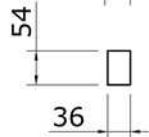

1060298
Douglas overkapping
700x250

(2x)

OLG module 350x250 - Stapellijst

E14 2x
Art. 1048757

E9 1x
Art. 1048726

E8 23x
Art. 1048723

E13 1x
Art. 1048733

E7 2x
Art. 1048734

E6 2x
Art. 1024031

E5 1x
Art. 1024029

E4 6x
Art. 1048732

E12 2x
Art. 1048742

E2 1x
Art. 1048737

E11 1x
Art. 1048745

E1 2x
Art. 1048744

Afmetingen zijn circa maten, (constructie)wijzigingen voorbehouden.
Les dimensions sont indicatives. Nous nous réservons le droit de toute modification concernant les produits.
V211123 Outdoor Life Group Nederland Gouderak B.V.

E4

6.0x80

Bovenzijde gelijk met
bovenzijde staander

Onderzijde gelijk met
onderzijde ringbalk

E5

E6

350x250

E6

350x250

Afmetingen zijn circa maten, (constructie)wijzigingen voorbehouden.

Les dimensions sont indicatives. Nous nous réservons le droit de toute modification concernant les produits.

V211123 Outdoor Life Group Nederland Gouderak B.V.