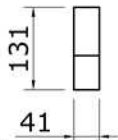

1060298
Douglas overkapping
700x250

(2x)

OLG module 350x250 - Stapellijst

E14 2x
Art. 1048757

E9 1x
Art. 1048726

E8 23x
Art. 1048723

E13 1x
Art. 1048733

E7 2x
Art. 1048734

E6 2x
Art. 1024031

E5 1x
Art. 1024029

E4 6x
Art. 1048732

E12 2x
Art. 1048742

E2 1x
Art. 1048737

E11 1x
Art. 1048745

E1 2x
Art. 1048744

Afmetingen zijn circa maten, (constructie)wijzigingen voorbehouden.
Les dimensions sont indicatives. Nous nous réservons le droit de toute modification concernant les produits.
V211123 Outdoor Life Group Nederland Gouderak B.V.

E4

6.0x80

Bovenzijde gelijk met
bovenzijde staander

Onderzijde gelijk met
onderzijde ringbalk

E5

E6

350x250

E6