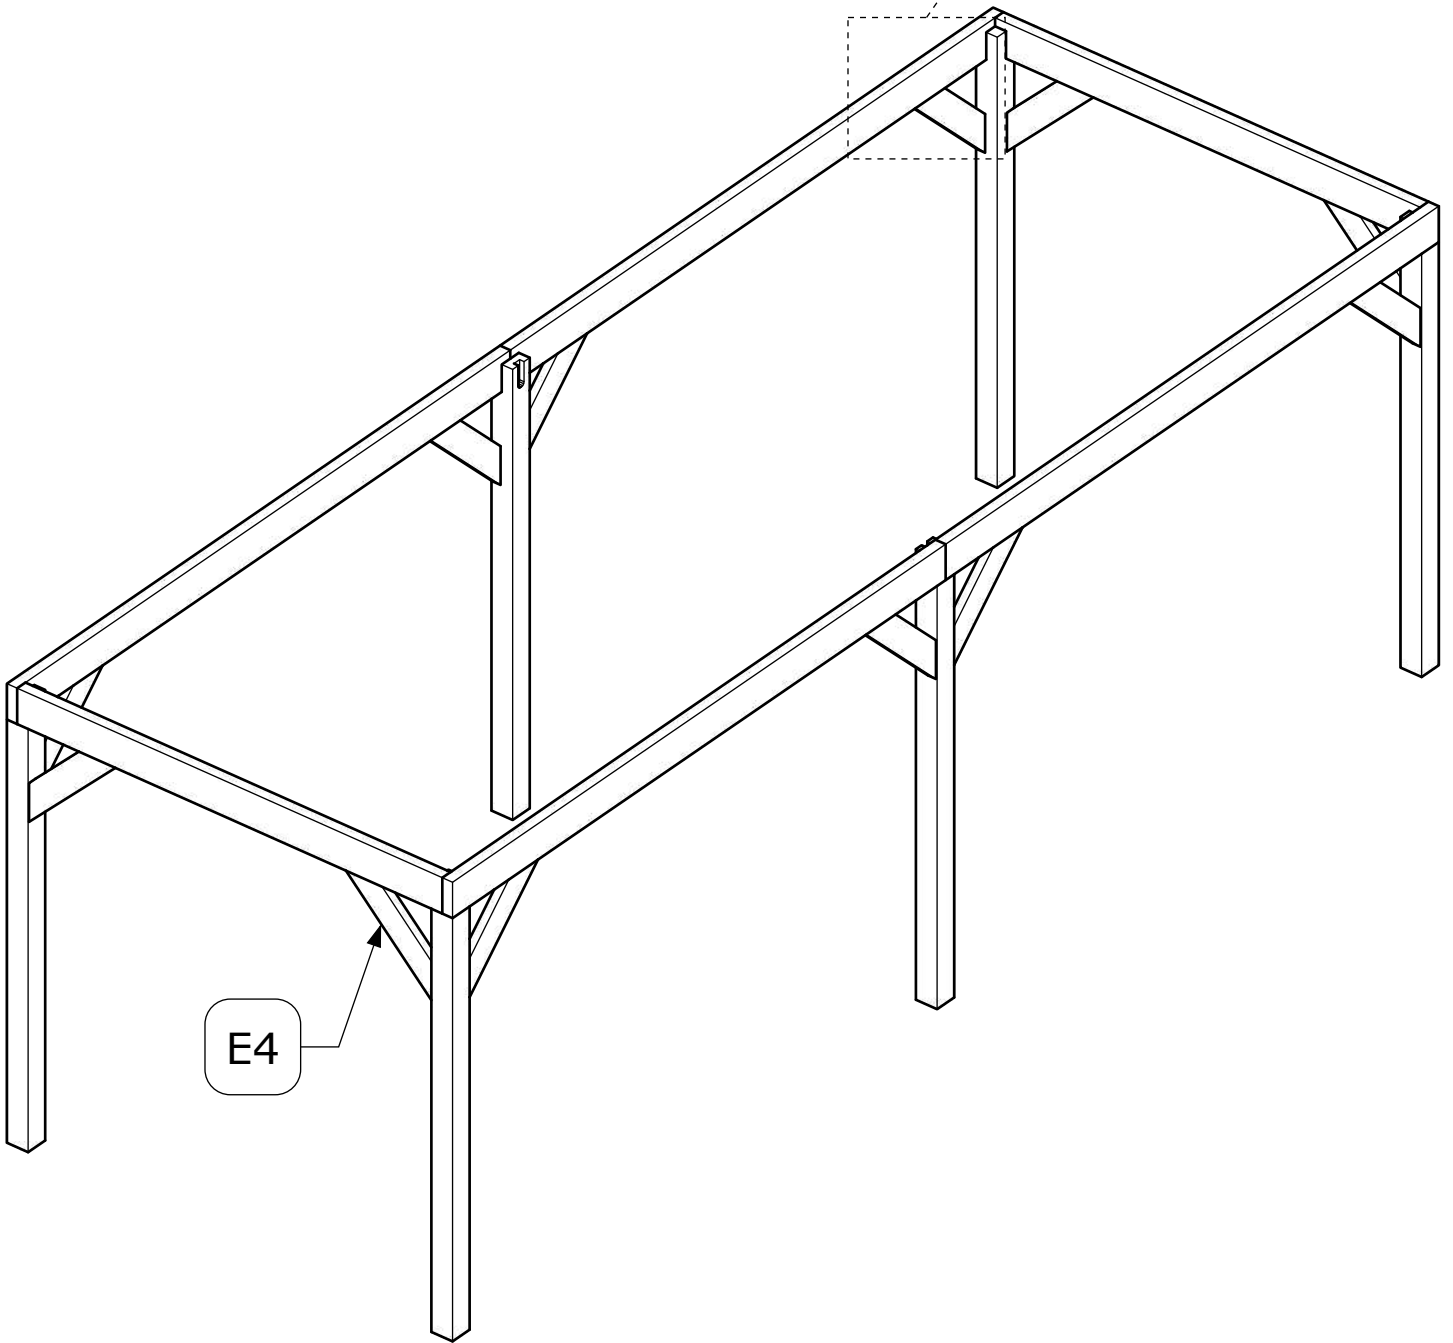

Vooraanzicht

Zijaanzicht

Afmetingen zijn circa maten, (constructie)wijzigingen voorbehouden.
Les dimensions sont indicatives. Nous nous réservons le droit de toute modification concernant les produits.
V211123 Outdoor Life Group Nederland Gouderak B.V.

E4

6.0x80

Bovenzijde gelijk met
bovenzijde staander

Onderzijde gelijk met
onderzijde ringbalk

E5

E6

350x250

E6

350x250

Afmetingen zijn circa maten, (constructie)wijzigingen voorbehouden.

Les dimensions sont indicatives. Nous nous réservons le droit de toute modification concernant les produits.

V211123 Outdoor Life Group Nederland Gouderak B.V.