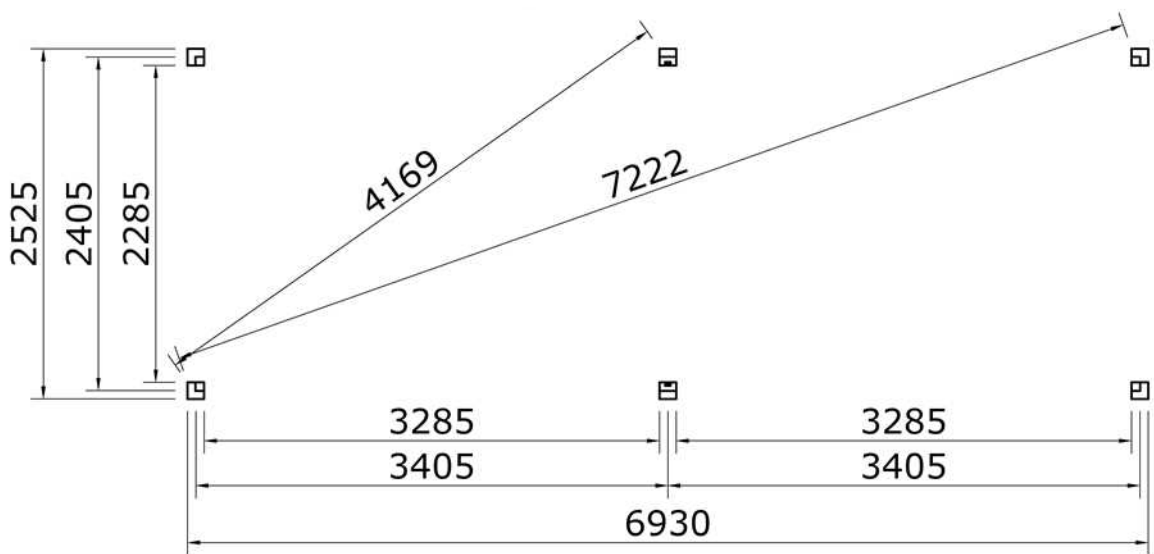

E6 2x
Art. 1024031

E5 1x
Art. 1024029

E4 6x
Art. 1048732

E12 2x
Art. 1048742

E2 1x
Art. 1048737

E11 1x
Art. 1048745

E1 2x
Art. 1048744

Afmetingen zijn circa maten, (constructie)wijzigingen voorbehouden.
Les dimensions sont indicatives. Nous nous réservons le droit de toute modification concernant les produits.
V211123 Outdoor Life Group Nederland Gouderak B.V.

Palenplan

Afmetingen zijn circa maten, (constructie)wijzigingen voorbehouden.

Les dimensions sont indicatives. Nous nous réservons le droit de toute modification concernant les produits.

V211123 Outdoor Life Group Nederland Gouderak B.V.

E4

6.0x80

Bovenzijde gelijk met
bovenzijde staander

Onderzijde gelijk met
onderzijde ringbalk

E5

E6

350x250

E6

350x250

Afmetingen zijn circa maten, (constructie)wijzigingen voorbehouden.

Les dimensions sont indicatives. Nous nous réservons le droit de toute modification concernant les produits.

V211123 Outdoor Life Group Nederland Gouderak B.V.