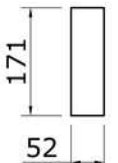

E6 2x
Art. 1024031

E5 1x
Art. 1024029

E4 6x
Art. 1048732

E12 2x
Art. 1048742

E2 1x
Art. 1048737

E11 1x
Art. 1048745

E1 2x
Art. 1048744

Afmetingen zijn circa maten, (constructie)wijzigingen voorbehouden.
Les dimensions sont indicatives. Nous nous réservons le droit de toute modification concernant les produits.
V211123 Outdoor Life Group Nederland Gouderak B.V.

Palenplan

Afmetingen zijn circa maten, (constructie)wijzigingen voorbehouden.

Les dimensions sont indicatives. Nous nous réservons le droit de toute modification concernant les produits.

V211123 Outdoor Life Group Nederland Gouderak B.V.

E4

6.0x80

Bovenzijde gelijk met
bovenzijde staander

Onderzijde gelijk met
onderzijde ringbalk

E5

E6

350x250

E6

350x250

Afmetingen zijn circa maten, (constructie)wijzigingen voorbehouden.

Les dimensions sont indicatives. Nous nous réservons le droit de toute modification concernant les produits.

V211123 Outdoor Life Group Nederland Gouderak B.V.