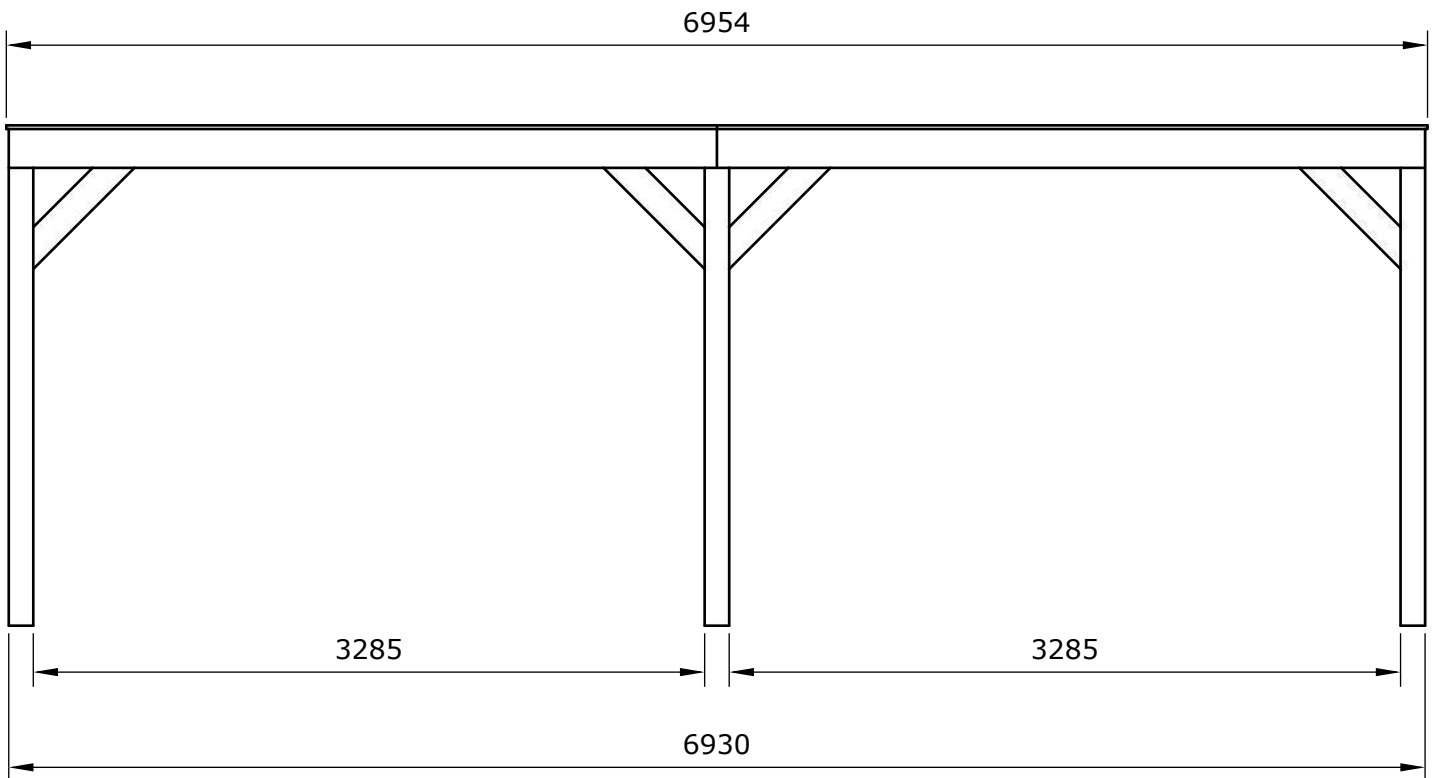

Vooraanzicht