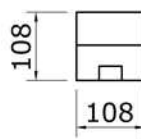

E6 2x
Art. 1024031

E5 1x
Art. 1024029

E4 6x
Art. 1048732

E12 2x
Art. 1048742

E2 1x
Art. 1048737

E11 1x
Art. 1048745

E1 2x
Art. 1048744

Afmetingen zijn circa maten, (constructie)wijzigingen voorbehouden.
Les dimensions sont indicatives. Nous nous réservons le droit de toute modification concernant les produits.
V211123 Outdoor Life Group Nederland Gouderak B.V.

Palenplan

Afmetingen zijn circa maten, (constructie)wijzigingen voorbehouden.

Les dimensions sont indicatives. Nous nous réservons le droit de toute modification concernant les produits.

V211123 Outdoor Life Group Nederland Gouderak B.V.

E4

6.0x80

Bovenzijde gelijk met
bovenzijde staander

Onderzijde gelijk met
onderzijde ringbalk

E5

E6

350x250

E6

350x250

Afmetingen zijn circa maten, (constructie)wijzigingen voorbehouden.

Les dimensions sont indicatives. Nous nous réservons le droit de toute modification concernant les produits.

V211123 Outdoor Life Group Nederland Gouderak B.V.