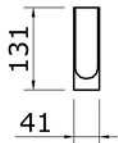

1060298
Douglas overkapping
700x250

(2x)

OLG module 350x250 - Stapellijst

E14 2x
Art. 1048757

E9 1x
Art. 1048726

E8 23x
Art. 1048723

E13 1x
Art. 1048733

E7 2x
Art. 1048734

E6 2x
Art. 1024031

E5 1x
Art. 1024029

E4 6x
Art. 1048732

E12 2x
Art. 1048742

E2 1x
Art. 1048737

E11 1x
Art. 1048745

E1 2x
Art. 1048744

Afmetingen zijn circa maten, (constructie)wijzigingen voorbehouden.
Les dimensions sont indicatives. Nous nous réservons le droit de toute modification concernant les produits.
V211123 Outdoor Life Group Nederland Gouderak B.V.

E4

6.0x80

Bovenzijde gelijk met
bovenzijde staander

Onderzijde gelijk met
onderzijde ringbalk

E5

E6

350x250

E6

350x250

Afmetingen zijn circa maten, (constructie)wijzigingen voorbehouden.

Les dimensions sont indicatives. Nous nous réservons le droit de toute modification concernant les produits.

V211123 Outdoor Life Group Nederland Gouderak B.V.