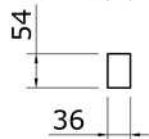

1060298
Douglas overkapping
700x250

(2x)

OLG module 350x250 - Stapellijst

E14 2x
Art. 1048757

E9 1x
Art. 1048726

E8 23x
Art. 1048723

E13 1x
Art. 1048733

E7 2x
Art. 1048734

E6 2x
Art. 1024031

E5 1x
Art. 1024029

E4 6x
Art. 1048732

E12 2x
Art. 1048742

E2 1x
Art. 1048737

E11 1x
Art. 1048745

E1 2x
Art. 1048744

Afmetingen zijn circa maten, (constructie)wijzigingen voorbehouden.
Les dimensions sont indicatives. Nous nous réservons le droit de toute modification concernant les produits.
V211123 Outdoor Life Group Nederland Gouderak B.V.

E4

6.0x80

Bovenzijde gelijk met
bovenzijde staander

Onderzijde gelijk met
onderzijde ringbalk

E5

E6

350x250

E6

350x250

Afmetingen zijn circa maten, (constructie)wijzigingen voorbehouden.

Les dimensions sont indicatives. Nous nous réservons le droit de toute modification concernant les produits.

V211123 Outdoor Life Group Nederland Gouderak B.V.