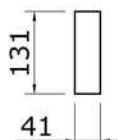

E6 2x
Art. 1024031

E5 1x
Art. 1024029

E4 6x
Art. 1048732

E12 2x
Art. 1048742

E2 1x
Art. 1048737

E11 1x
Art. 1048745

E1 2x
Art. 1048744

Afmetingen zijn circa maten, (constructie)wijzigingen voorbehouden.
Les dimensions sont indicatives. Nous nous réservons le droit de toute modification concernant les produits.
V211123 Outdoor Life Group Nederland Gouderak B.V.

E4

6.0x80

Bovenzijde gelijk met
bovenzijde staander

Onderzijde gelijk met
onderzijde ringbalk

E5

E6

350x250

E6