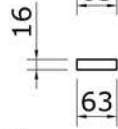

1060298
Douglas overkapping
700x250

(2x)

OLG module 350x250 - Stapellijst

E14 2x
Art. 1048757

E9 1x
Art. 1048726

E8 23x
Art. 1048723

E13 1x
Art. 1048733

E7 2x
Art. 1048734

E6 2x
Art. 1024031

E5 1x
Art. 1024029

E4 6x
Art. 1048732

E12 2x
Art. 1048742

E2 1x
Art. 1048737

E11 1x
Art. 1048745

E1 2x
Art. 1048744

Afmetingen zijn circa maten, (constructie)wijzigingen voorbehouden.
Les dimensions sont indicatives. Nous nous réservons le droit de toute modification concernant les produits.
V211123 Outdoor Life Group Nederland Gouderak B.V.

E4

6.0x80

Bovenzijde gelijk met
bovenzijde staander

Onderzijde gelijk met
onderzijde ringbalk

E5

E6

350x250

E6

350x250

Afmetingen zijn circa maten, (constructie)wijzigingen voorbehouden.

Les dimensions sont indicatives. Nous nous réservons le droit de toute modification concernant les produits.

V211123 Outdoor Life Group Nederland Gouderak B.V.