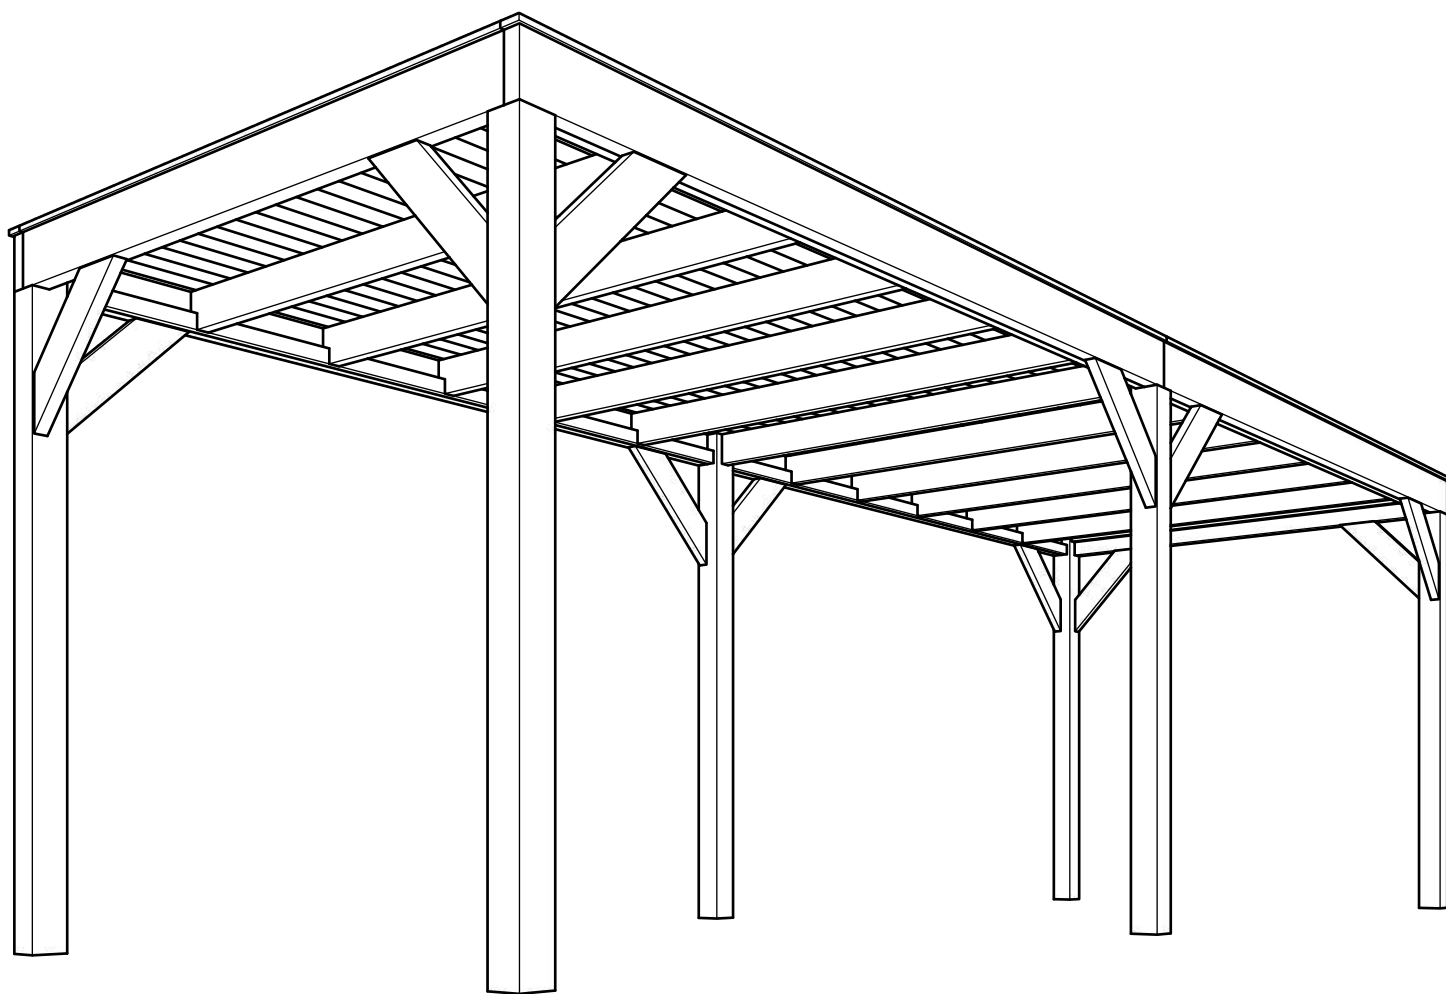

1060298
Douglas overkapping
700x250

(2x)

OLG module 350x250 - Stapellijst

E14 2x
Art. 1048757

E9 1x
Art. 1048726

E8 23x
Art. 1048723

E13 1x
Art. 1048733

E7 2x
Art. 1048734

E6 2x
Art. 1024031

E5 1x
Art. 1024029

E4 6x
Art. 1048732

E12 2x
Art. 1048742

E2 1x
Art. 1048737

E11 1x
Art. 1048745

E1 2x
Art. 1048744

Afmetingen zijn circa maten, (constructie)wijzigingen voorbehouden.
Les dimensions sont indicatives. Nous nous réservons le droit de toute modification concernant les produits.
V211123 Outdoor Life Group Nederland Gouderak B.V.