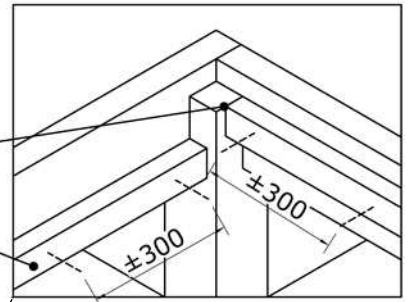

Vooraanzicht

Zijaanzicht

Afmetingen zijn circa maten, (constructie)wijzigingen voorbehouden.
Les dimensions sont indicatives. Nous nous réservons le droit de toute modification concernant les produits.
V211123 Outdoor Life Group Nederland Gouderak B.V.

E4

6.0x80

Bovenzijde gelijk met
bovenzijde staander

Onderzijde gelijk met
onderzijde ringbalk

E5

E6

350x250

E6

350x250

Afmetingen zijn circa maten, (constructie)wijzigingen voorbehouden.

Les dimensions sont indicatives. Nous nous réservons le droit de toute modification concernant les produits.

V211123 Outdoor Life Group Nederland Gouderak B.V.