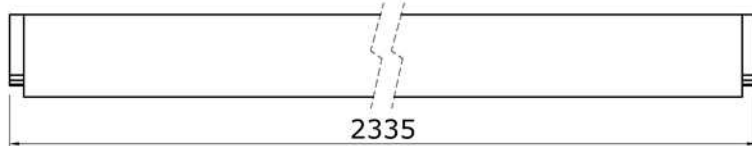

1060298
Douglas overkapping
700x250

(2x)

OLG module 350x250 - Stapellijst

E14 2x
Art. 1048757

E9 1x
Art. 1048726

E8 23x
Art. 1048723

E13 1x
Art. 1048733

E7 2x
Art. 1048734

E6 2x
Art. 1024031

E5 1x
Art. 1024029

E4 6x
Art. 1048732

E12 2x
Art. 1048742

E2 1x
Art. 1048737

E11 1x
Art. 1048745

E1 2x
Art. 1048744

Afmetingen zijn circa maten, (constructie)wijzigingen voorbehouden.
Les dimensions sont indicatives. Nous nous réservons le droit de toute modification concernant les produits.
V211123 Outdoor Life Group Nederland Gouderak B.V.

Palenplan

Afmetingen zijn circa maten, (constructie)wijzigingen voorbehouden.

Les dimensions sont indicatives. Nous nous réservons le droit de toute modification concernant les produits.

V211123 Outdoor Life Group Nederland Gouderak B.V.

350x250

Afmetingen zijn circa maten, (constructie)wijzigingen voorbehouden.

Les dimensions sont indicatives. Nous nous réservons le droit de toute modification concernant les produits.

V211123 Outdoor Life Group Nederland Gouderak B.V.