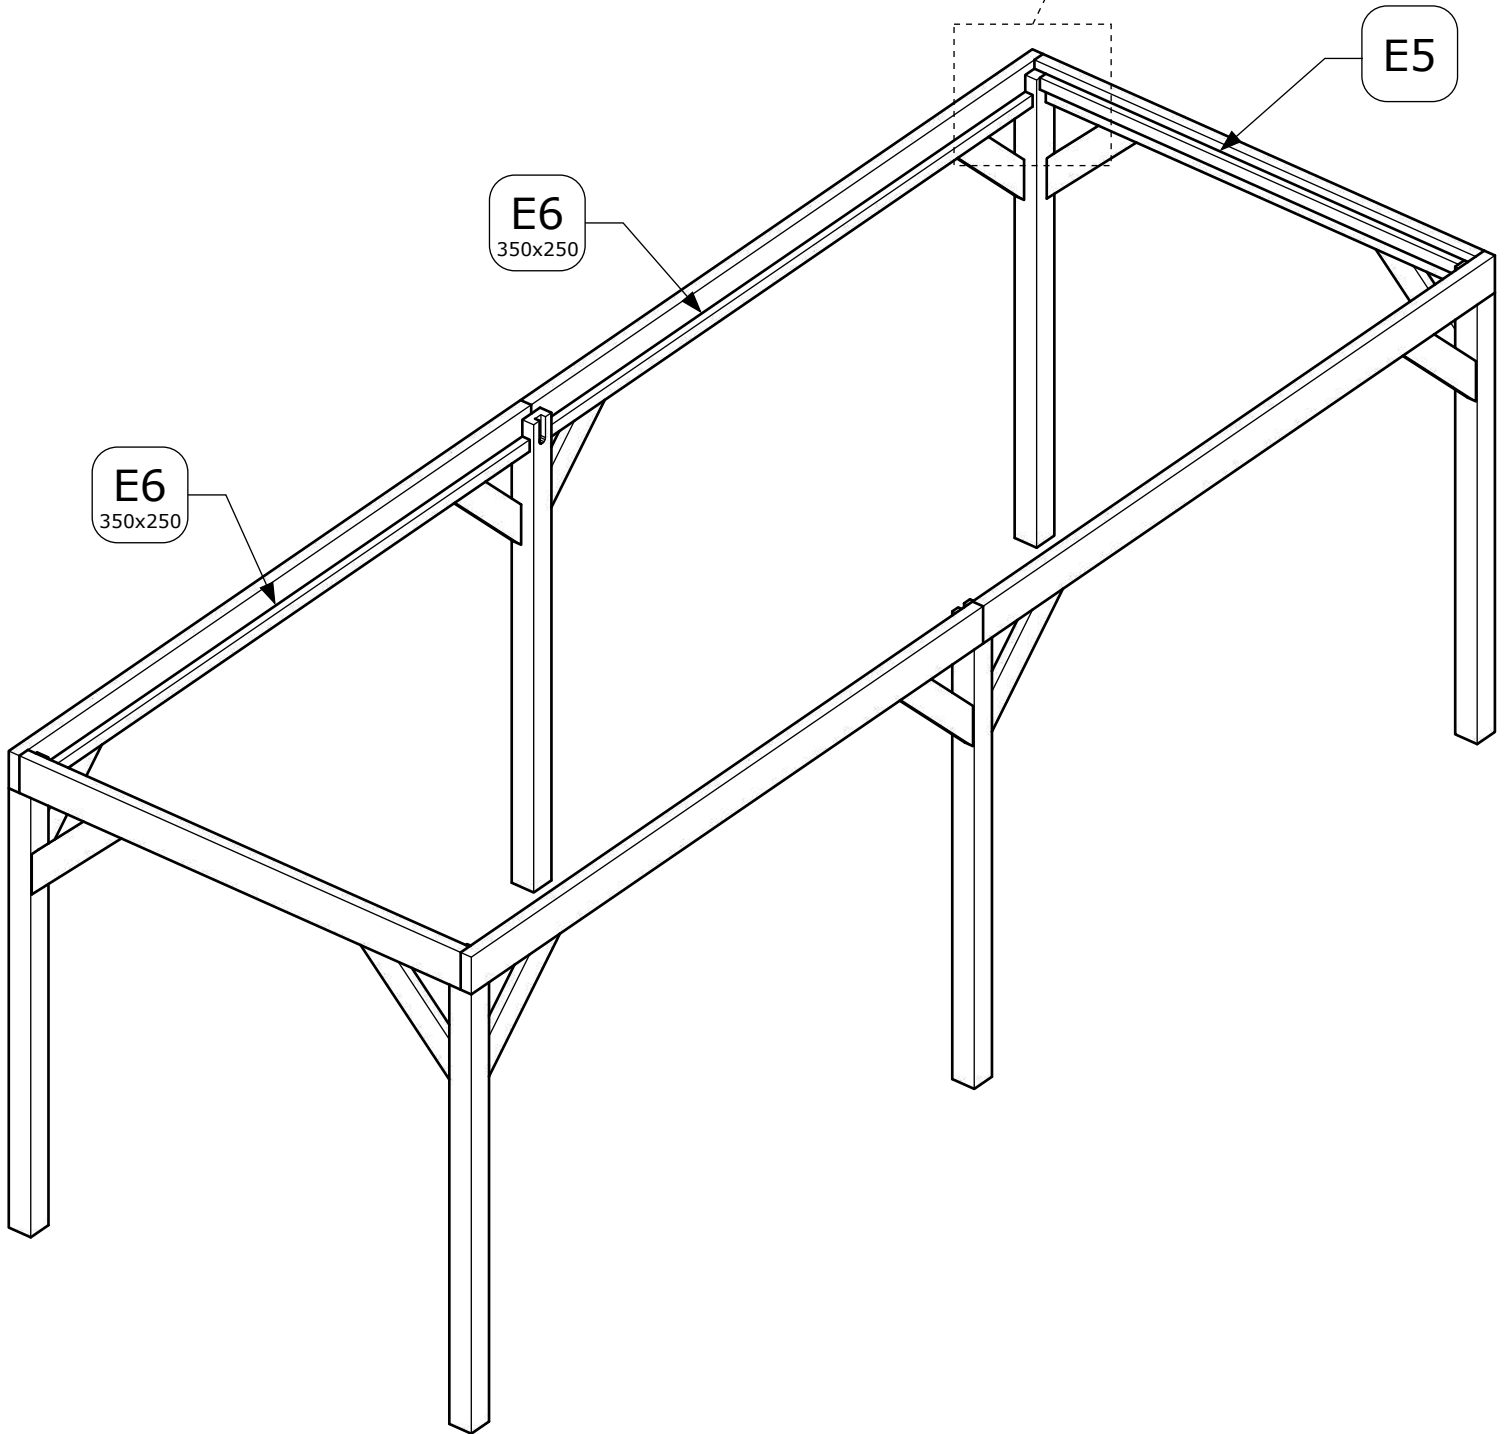

E4

6.0x80

Bovenzijde gelijk met
bovenzijde staander

Onderzijde gelijk met
onderzijde ringbalk

E5

E6

350x250

E6

350x250

Afmetingen zijn circa maten, (constructie)wijzigingen voorbehouden.

Les dimensions sont indicatives. Nous nous réservons le droit de toute modification concernant les produits.

V211123 Outdoor Life Group Nederland Gouderak B.V.