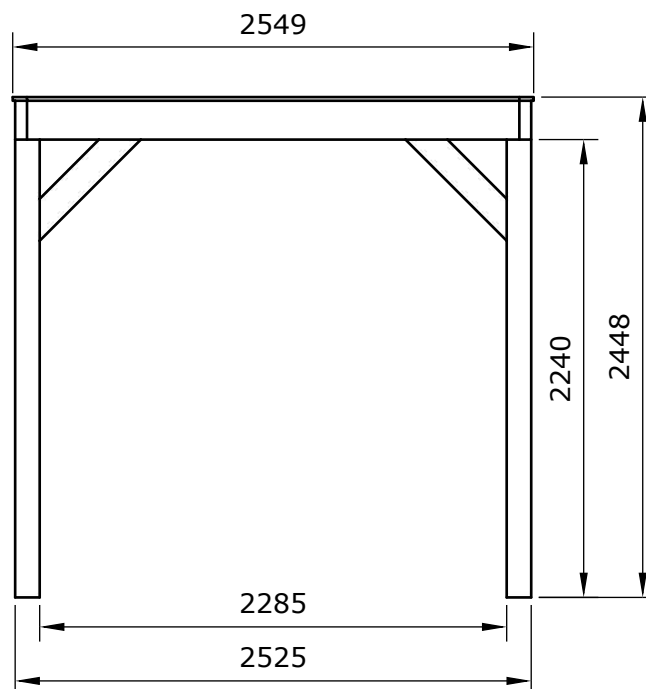

Palenplan

Afmetingen zijn circa maten, (constructie)wijzigingen voorbehouden.

Les dimensions sont indicatives. Nous nous réservons le droit de toute modification concernant les produits.

V211123 Outdoor Life Group Nederland Gouderak B.V.

Vooraanzicht

Zijaanzicht

Afmetingen zijn circa maten, (constructie)wijzigingen voorbehouden.
Les dimensions sont indicatives. Nous nous réservons le droit de toute modification concernant les produits.
V211123 Outdoor Life Group Nederland Gouderak B.V.

E4

6.0x80

Bovenzijde gelijk met
bovenzijde staander

Onderzijde gelijk met
onderzijde ringbalk

E5

E6

350x250

E6

350x250

Afmetingen zijn circa maten, (constructie)wijzigingen voorbehouden.

Les dimensions sont indicatives. Nous nous réservons le droit de toute modification concernant les produits.

V211123 Outdoor Life Group Nederland Gouderak B.V.