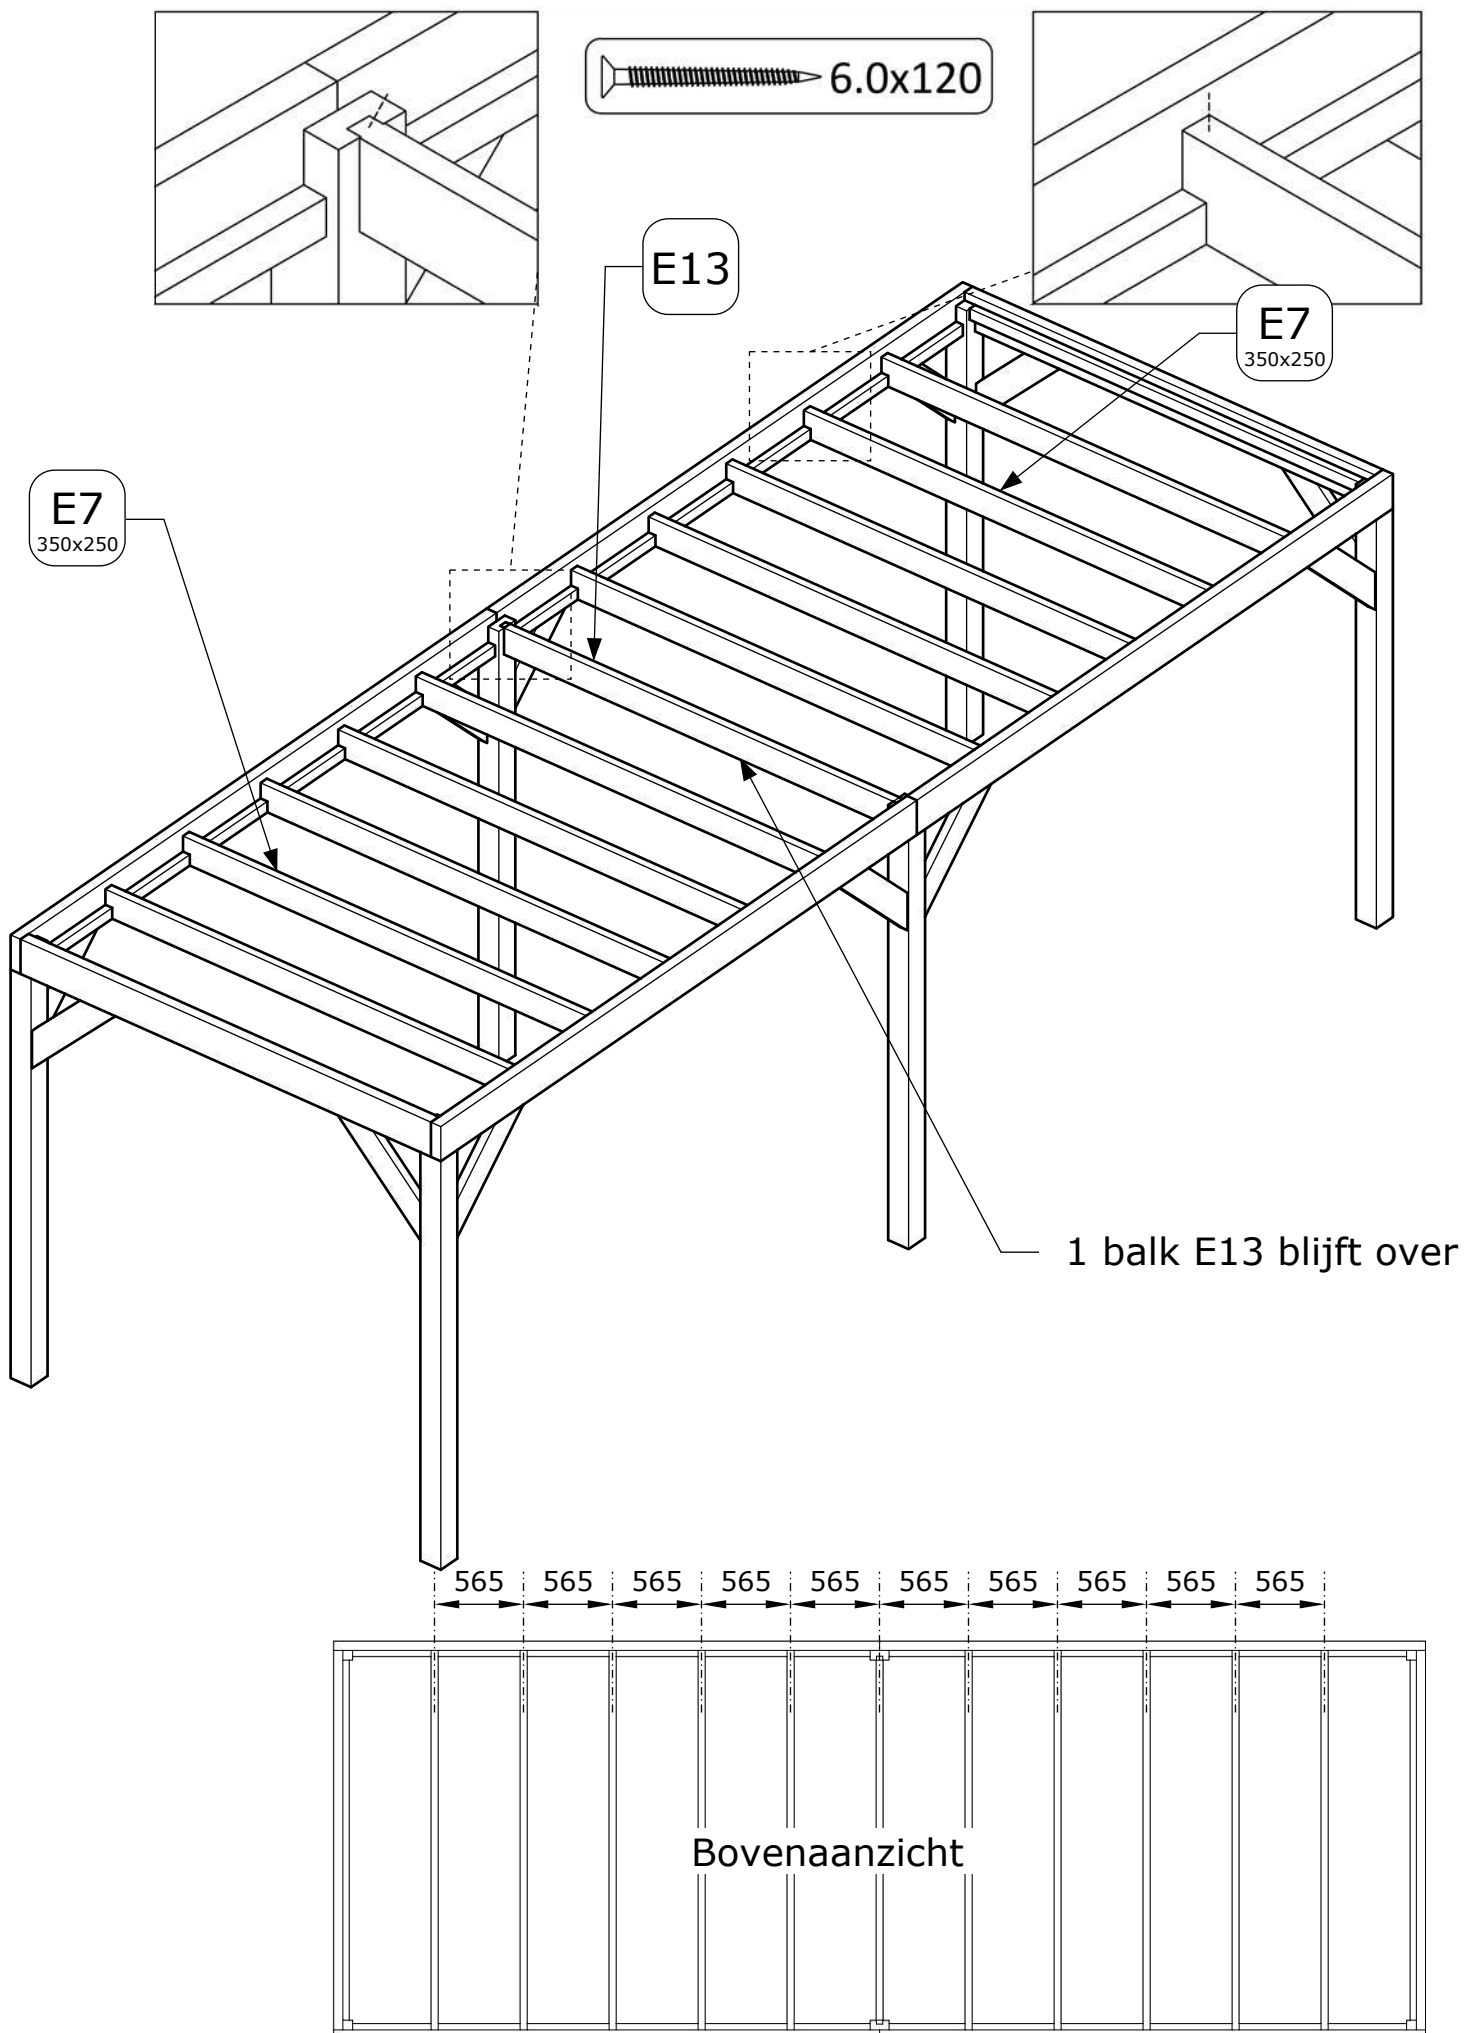

E4

6.0x80

Bovenzijde gelijk met
bovenzijde staander

Onderzijde gelijk met
onderzijde ringbalk

E5

E6

350x250

E6

350x250

Afmetingen zijn circa maten, (constructie)wijzigingen voorbehouden.

Les dimensions sont indicatives. Nous nous réservons le droit de toute modification concernant les produits.

V211123 Outdoor Life Group Nederland Gouderak B.V.