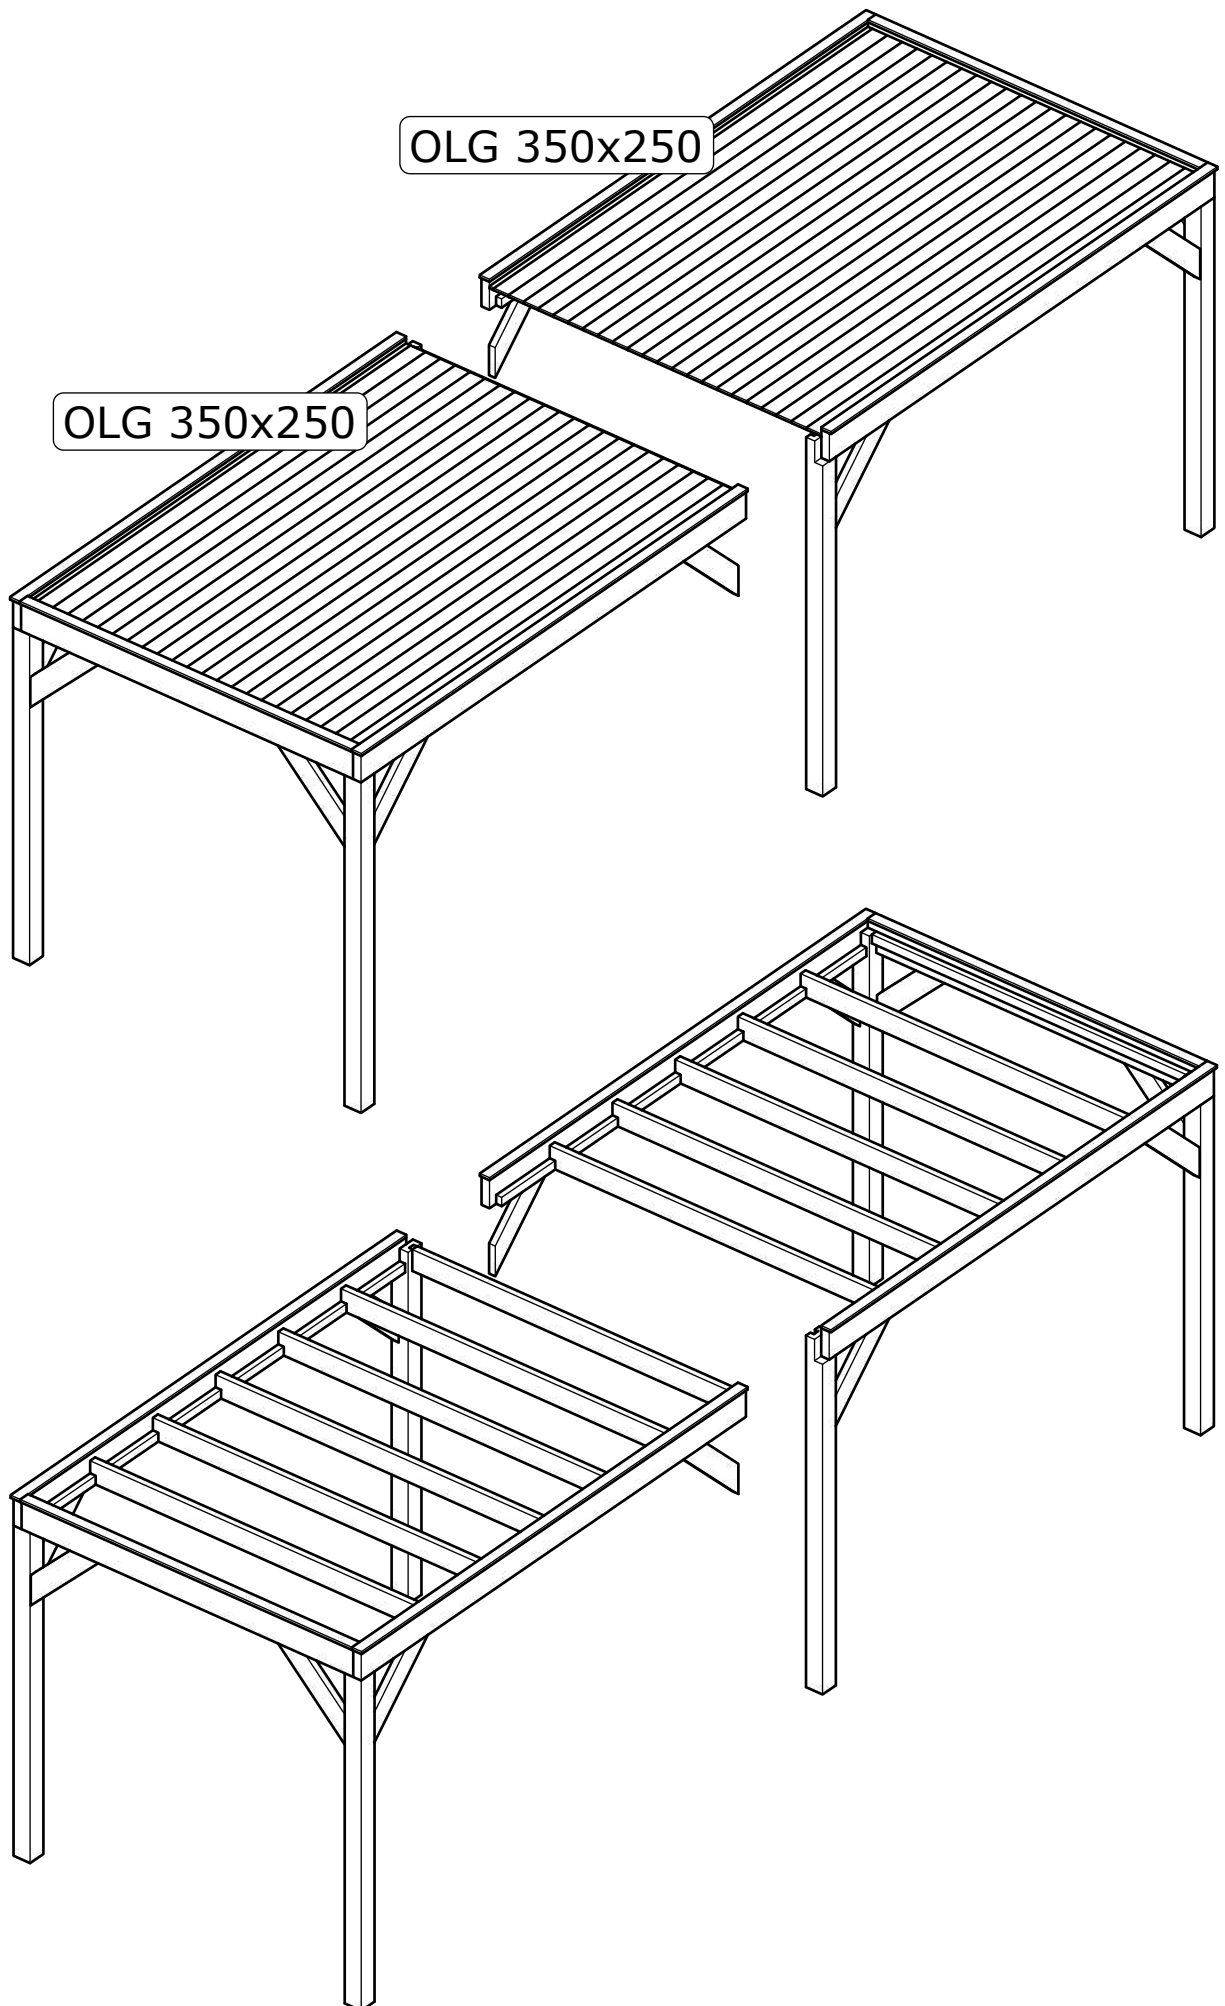

1060298
Douglas overkapping
700x250

(2x)

OLG module 350x250 - Stapellijst

E14 2x
Art. 1048757

E9 1x
Art. 1048726

E8 23x
Art. 1048723

E13 1x
Art. 1048733

E7 2x
Art. 1048734

E6 2x
Art. 1024031

E5 1x
Art. 1024029

E4 6x
Art. 1048732

E12 2x
Art. 1048742

E2 1x
Art. 1048737

E11 1x
Art. 1048745

E1 2x
Art. 1048744

Afmetingen zijn circa maten, (constructie)wijzigingen voorbehouden.
Les dimensions sont indicatives. Nous nous réservons le droit de toute modification concernant les produits.
V211123 Outdoor Life Group Nederland Gouderak B.V.

E4

6.0x80

Bovenzijde gelijk met
bovenzijde staander

Onderzijde gelijk met
onderzijde ringbalk

E5

E6

350x250

E6