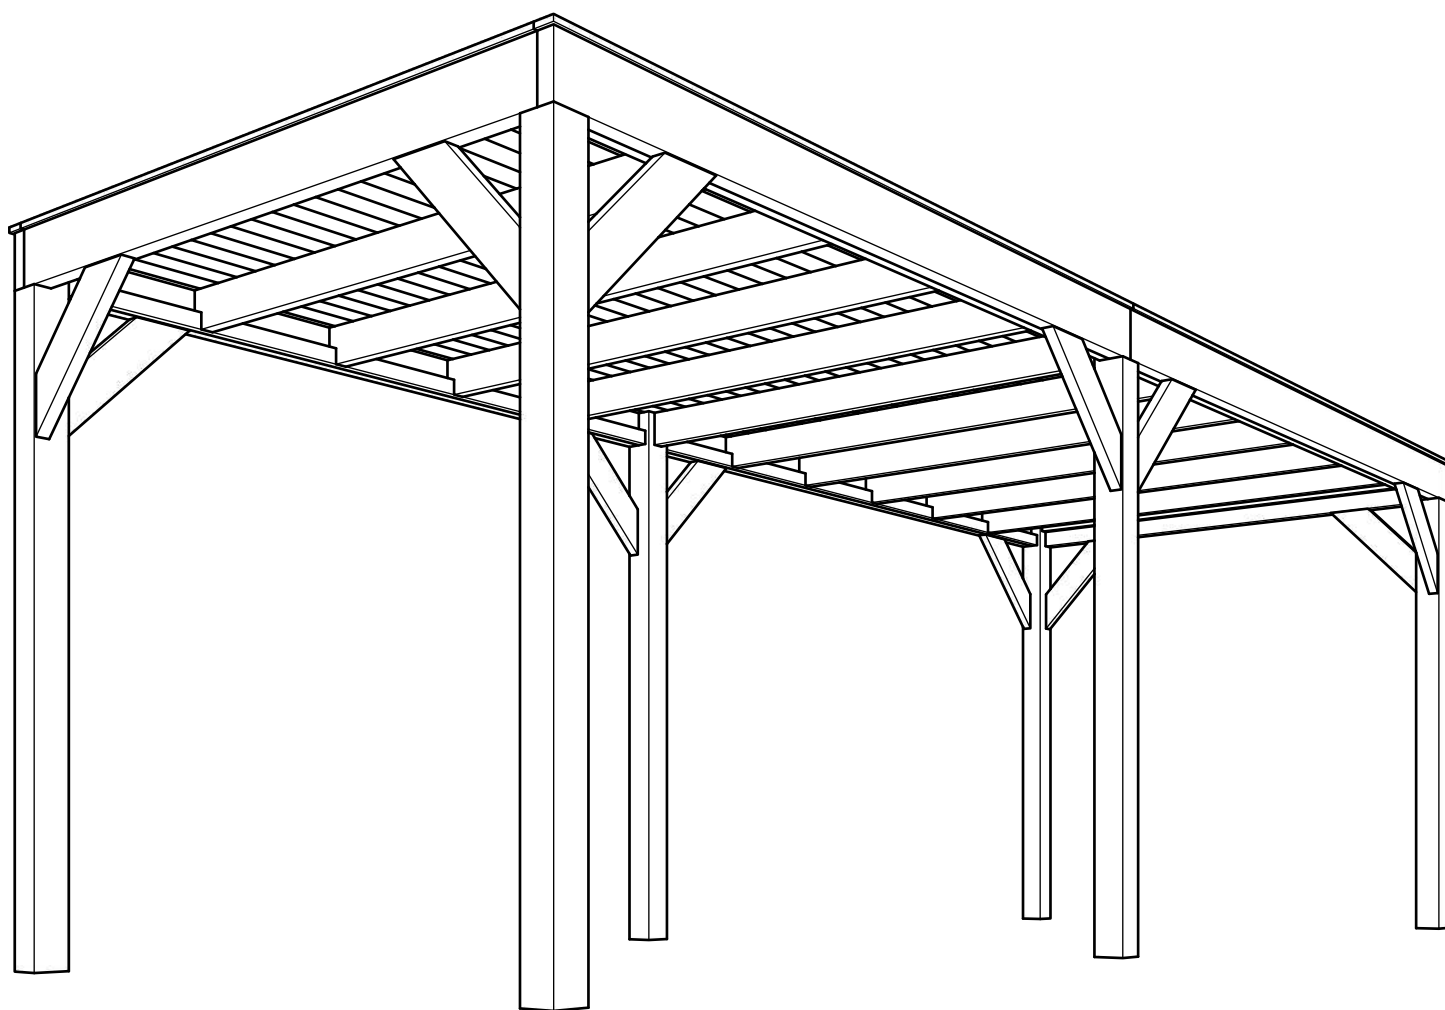

# 1060297 Douglas overkapping 650x250

## OLG module 300x250 - Stapellijst

Afmetingen zijn circa maten, (constructie)wijzigingen voorbehouden.

Les dimensions sont indicatives. Nous nous réservons le droit de toute modification concernant les produits.