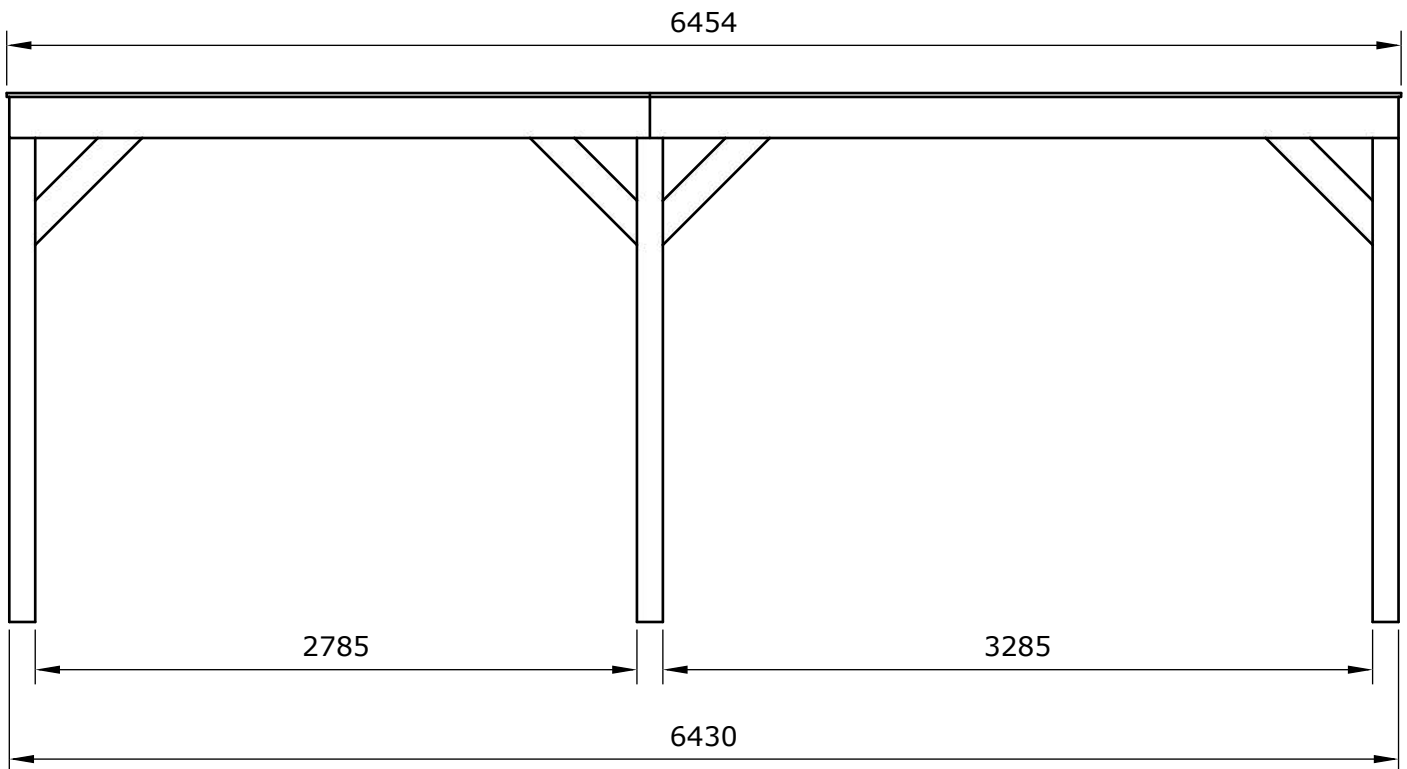

## OLG module 350x250 - Stapellijst

Afmetingen zijn circa maten, (constructie)wijzigingen voorbehouden.

Les dimensions sont indicatives. Nous nous réservons le droit de toute modification concernant les produits.

V211123 Outdoor Life Group Nederland Gouderak B.V.

Afmetingen zijn circa maten, (constructie)wijzigingen voorbehouden.  
Les dimensions sont indicatives. Nous nous réservons le droit de toute modification concernant les produits.  
V211123 Outdoor Life Group Nederland Gouderak B.V.

## Zijaanzicht

E4

6.0x80

Bovenzijde gelijk met  
bovenzijde staander

Onderzijde gelijk met  
onderzijde ringbalk

Afmetingen zijn circa maten, (constructie)wijzigingen voorbehouden.

Les dimensions sont indicatives. Nous nous réservons le droit de toute modification concernant les produits.