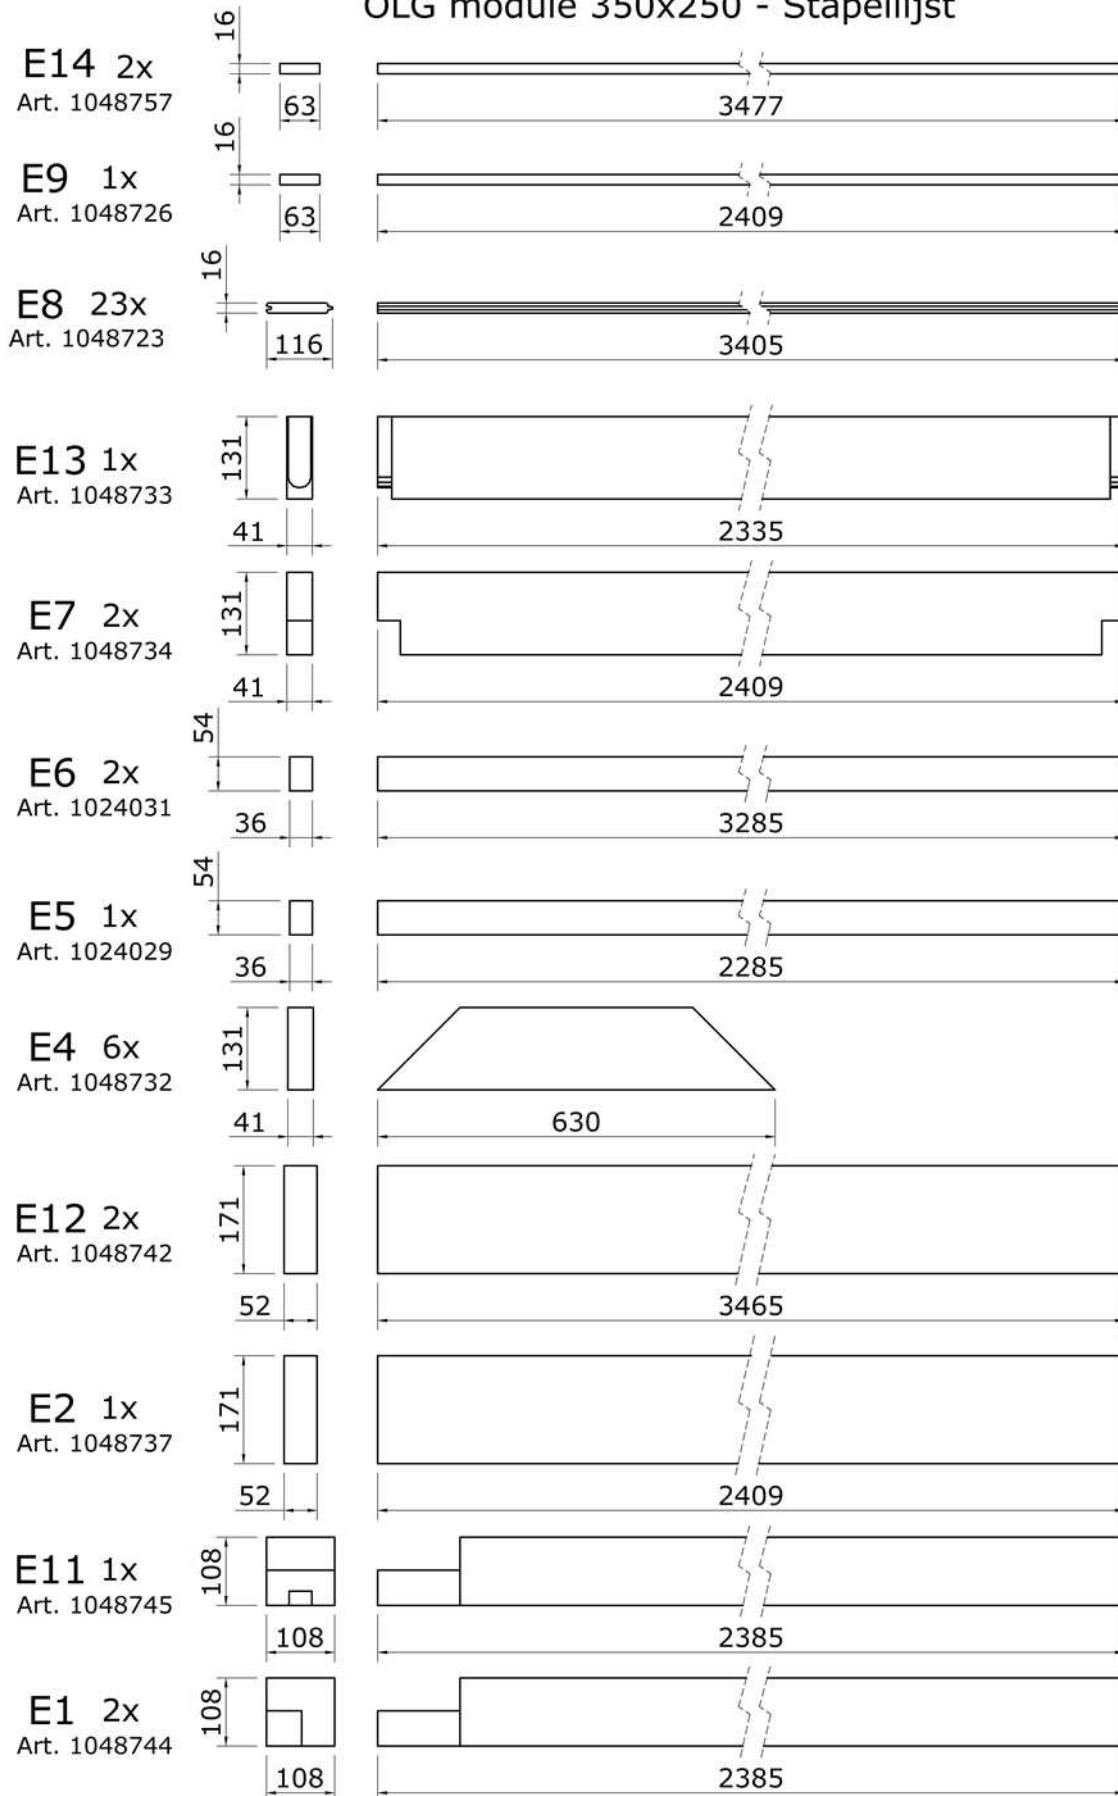

# 1060297 Douglas overkapping 650x250

## OLG module 300x250 - Stapellijst

Afmetingen zijn circa maten, (constructie)wijzigingen voorbehouden.

Les dimensions sont indicatives. Nous nous réservons le droit de toute modification concernant les produits.

## OLG module 350x250 - Stapellijst

Afmetingen zijn circa maten, (constructie)wijzigingen voorbehouden.

Les dimensions sont indicatives. Nous nous réservons le droit de toute modification concernant les produits.

## Zijaanzicht

E4

6.0x80

Bovenzijde gelijk met  
bovenzijde staander

Onderzijde gelijk met  
onderzijde ringbalk

Afmetingen zijn circa maten, (constructie)wijzigingen voorbehouden.

Les dimensions sont indicatives. Nous nous réservons le droit de toute modification concernant les produits.