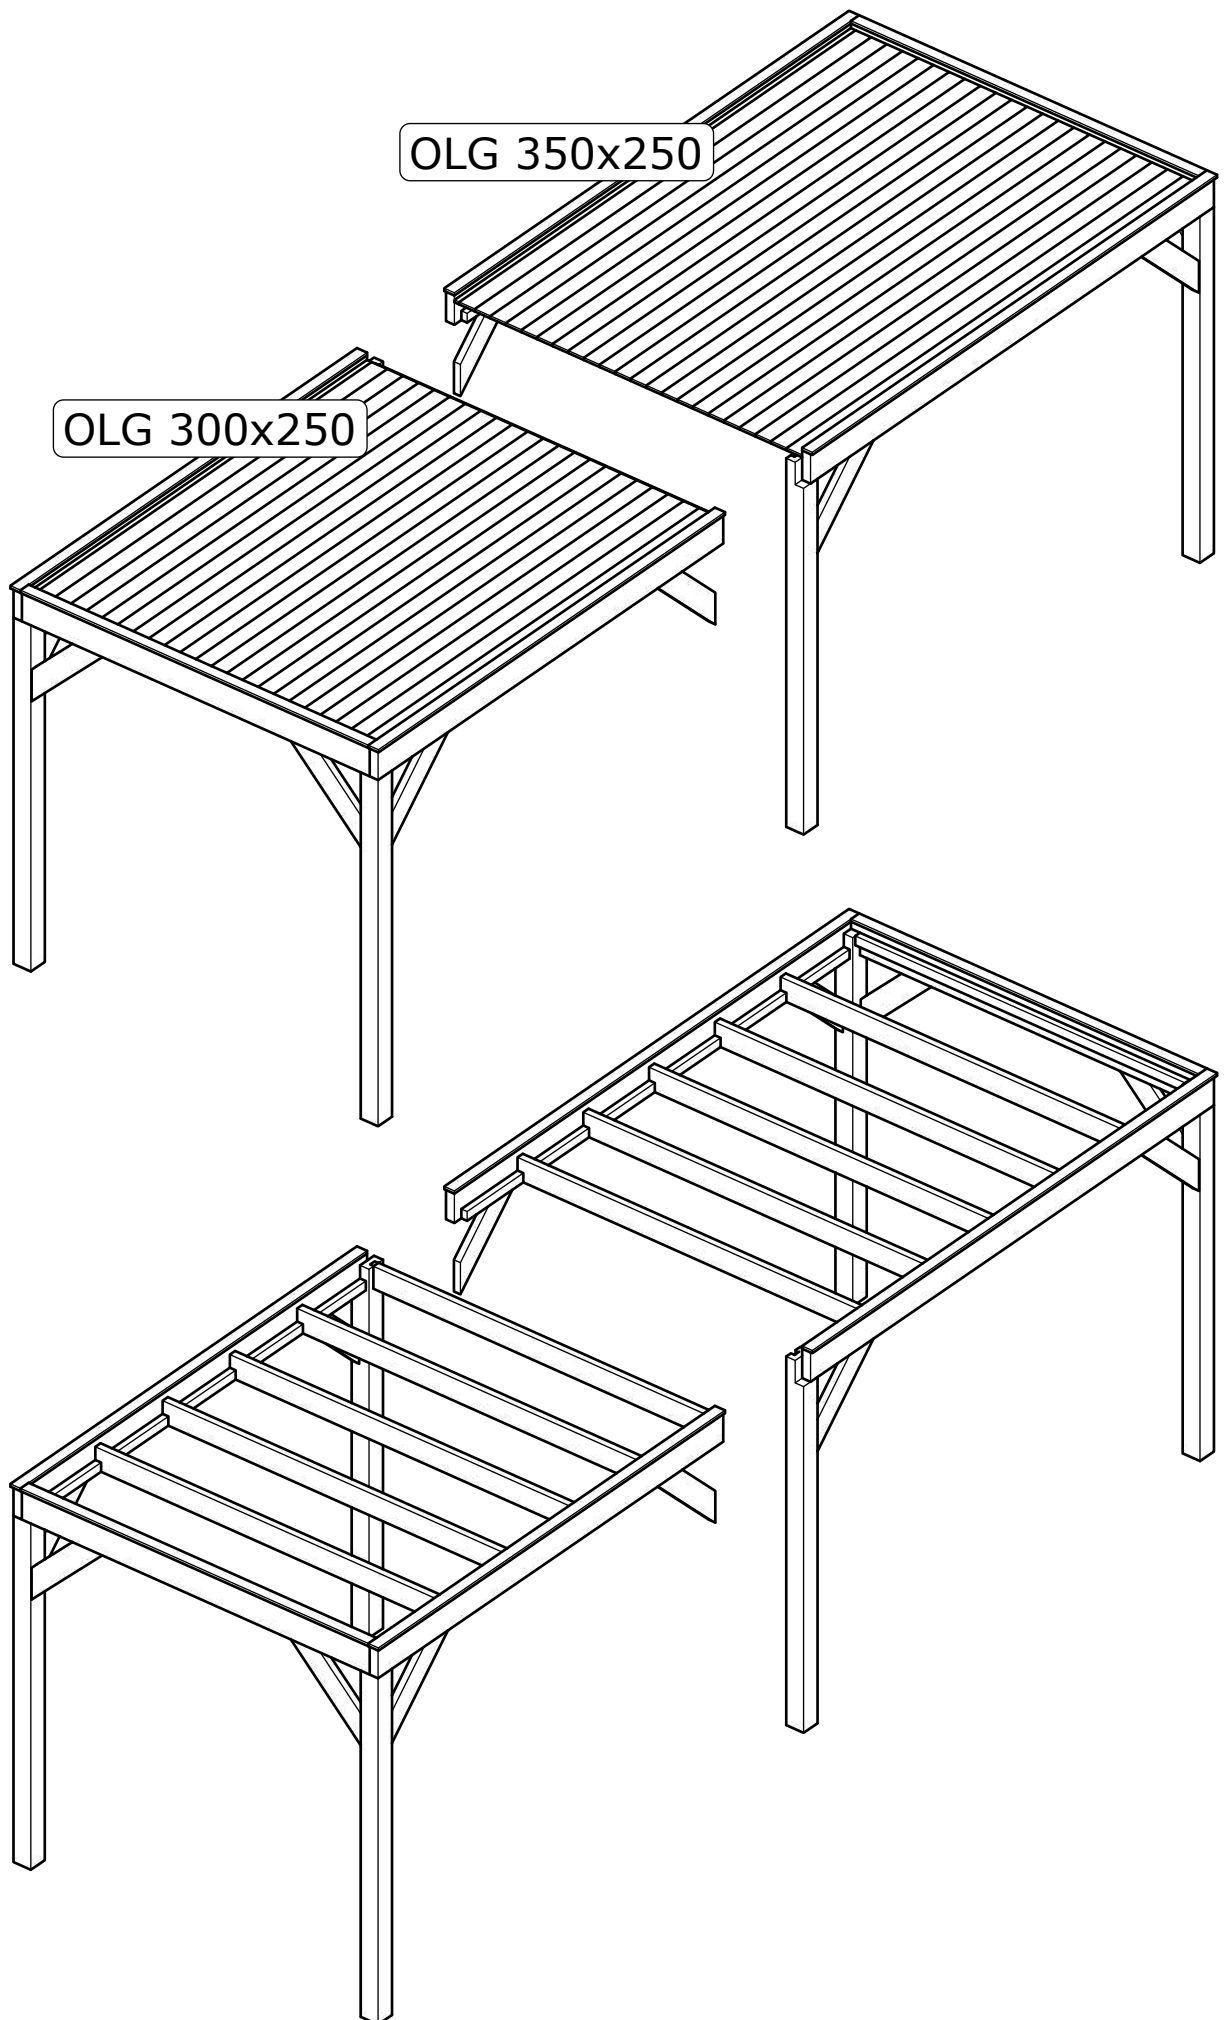

Afmetingen zijn circa maten, (constructie)wijzigingen voorbehouden.
Les dimensions sont indicatives. Nous nous réservons le droit de toute modification concernant les produits.
V211123 Outdoor Life Group Nederland Gouderak B.V.