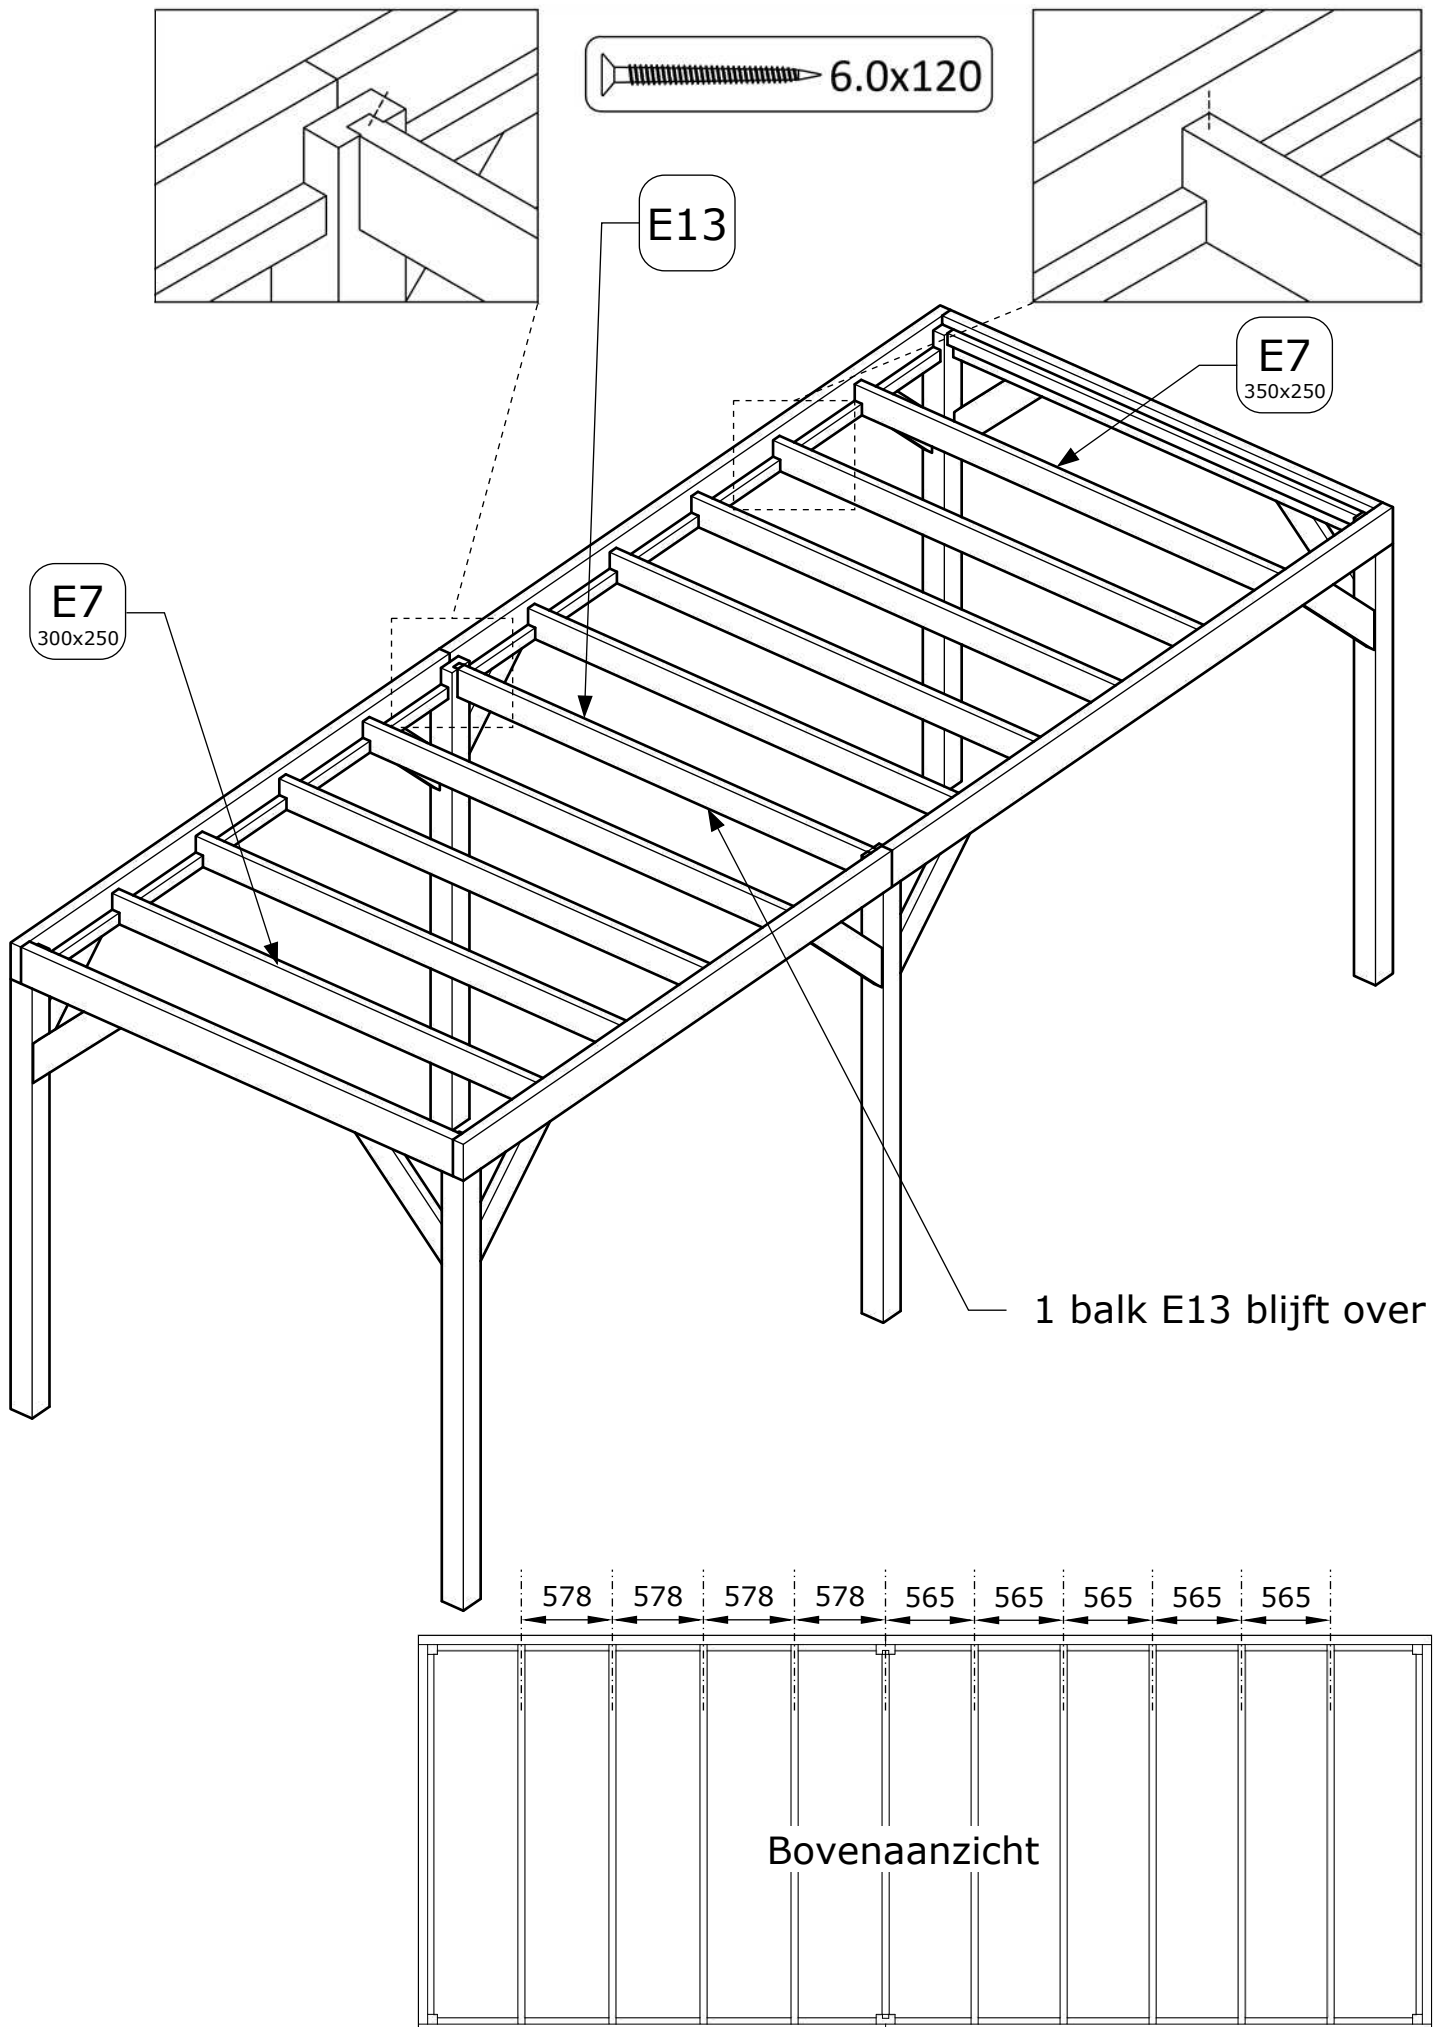

Afmetingen zijn circa maten, (constructie)wijzigingen voorbehouden.

Les dimensions sont indicatives. Nous nous réservons le droit de toute modification concernant les produits.

V211123 Outdoor Life Group Nederland Gouderak B.V.