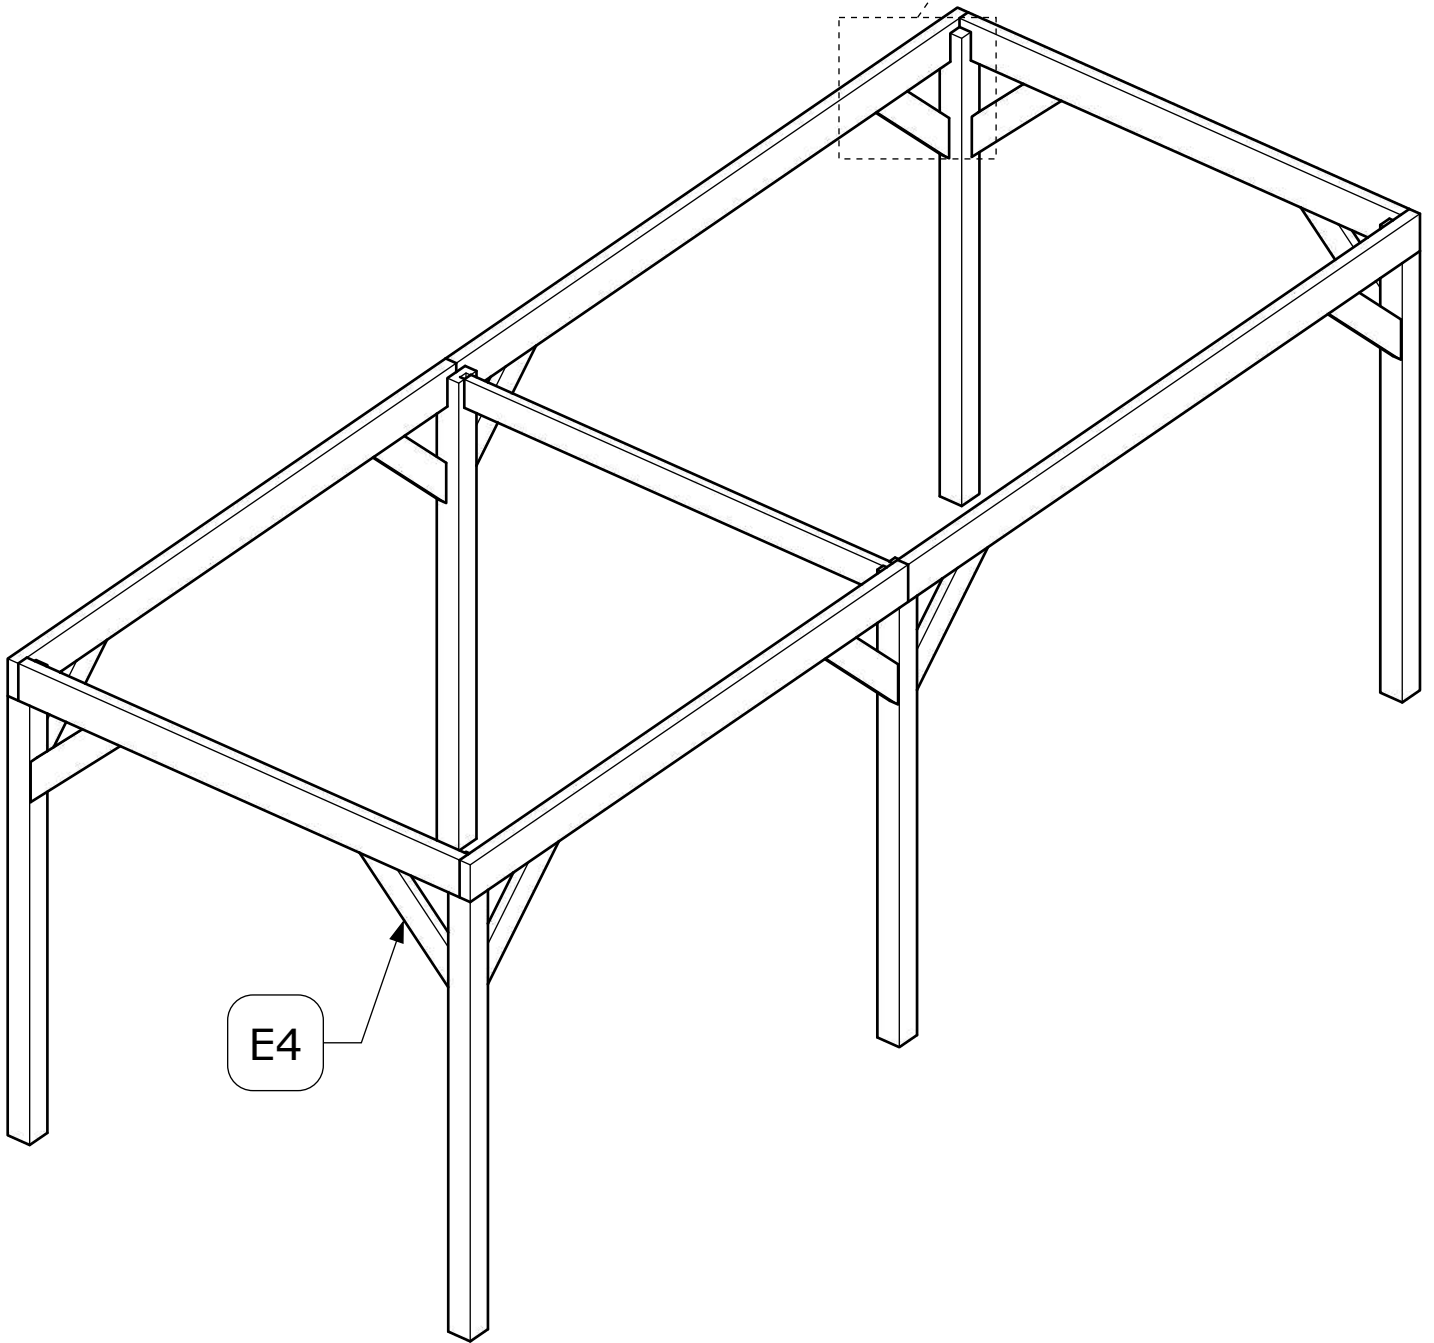

## Zijaanzicht

E4

6.0x80

Bovenzijde gelijk met  
bovenzijde staander

Onderzijde gelijk met  
onderzijde ringbalk

Afmetingen zijn circa maten, (constructie)wijzigingen voorbehouden.

Les dimensions sont indicatives. Nous nous réservons le droit de toute modification concernant les produits.