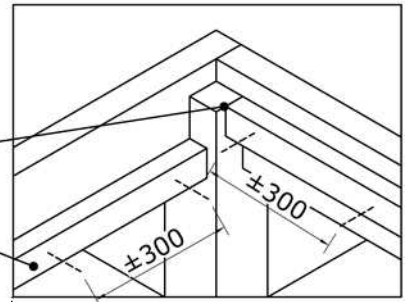

## Zijaanzicht

E4

6.0x80

Bovenzijde gelijk met  
bovenzijde staander

Onderzijde gelijk met  
onderzijde ringbalk

Afmetingen zijn circa maten, (constructie)wijzigingen voorbehouden.

Les dimensions sont indicatives. Nous nous réservons le droit de toute modification concernant les produits.