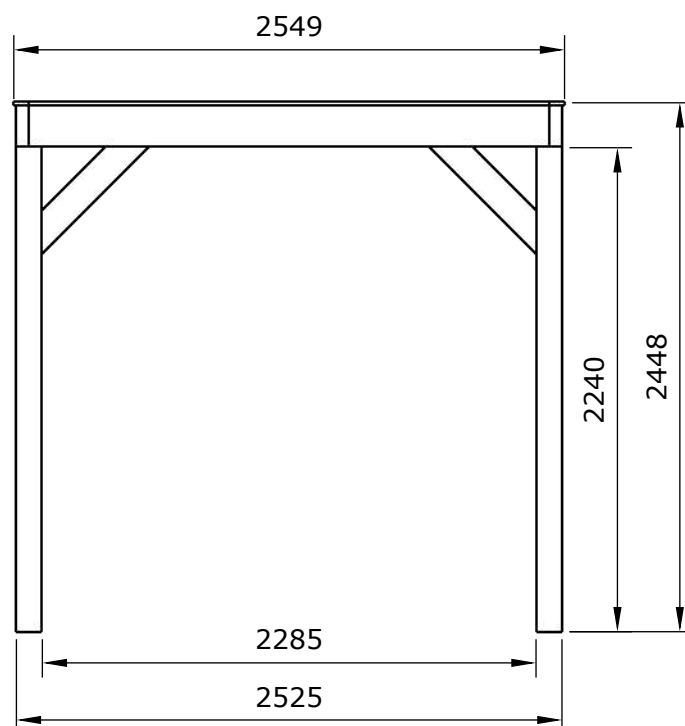

## OLG module 300x250 - Stapellijst

Afmetingen zijn circa maten, (constructie)wijzigingen voorbehouden.

Les dimensions sont indicatives. Nous nous réservons le droit de toute modification concernant les produits.

## OLG module 350x250 - Stapellijst

Afmetingen zijn circa maten, (constructie)wijzigingen voorbehouden.

Les dimensions sont indicatives. Nous nous réservons le droit de toute modification concernant les produits.

V211123 Outdoor Life Group Nederland Gouderak B.V.

Afmetingen zijn circa maten, (constructie)wijzigingen voorbehouden.  
Les dimensions sont indicatives. Nous nous réservons le droit de toute modification concernant les produits.  
V211123 Outdoor Life Group Nederland Gouderak B.V.

## Zijaanzicht

E4

6.0x80

Bovenzijde gelijk met  
bovenzijde staander

Onderzijde gelijk met  
onderzijde ringbalk

Afmetingen zijn circa maten, (constructie)wijzigingen voorbehouden.

Les dimensions sont indicatives. Nous nous réservons le droit de toute modification concernant les produits.