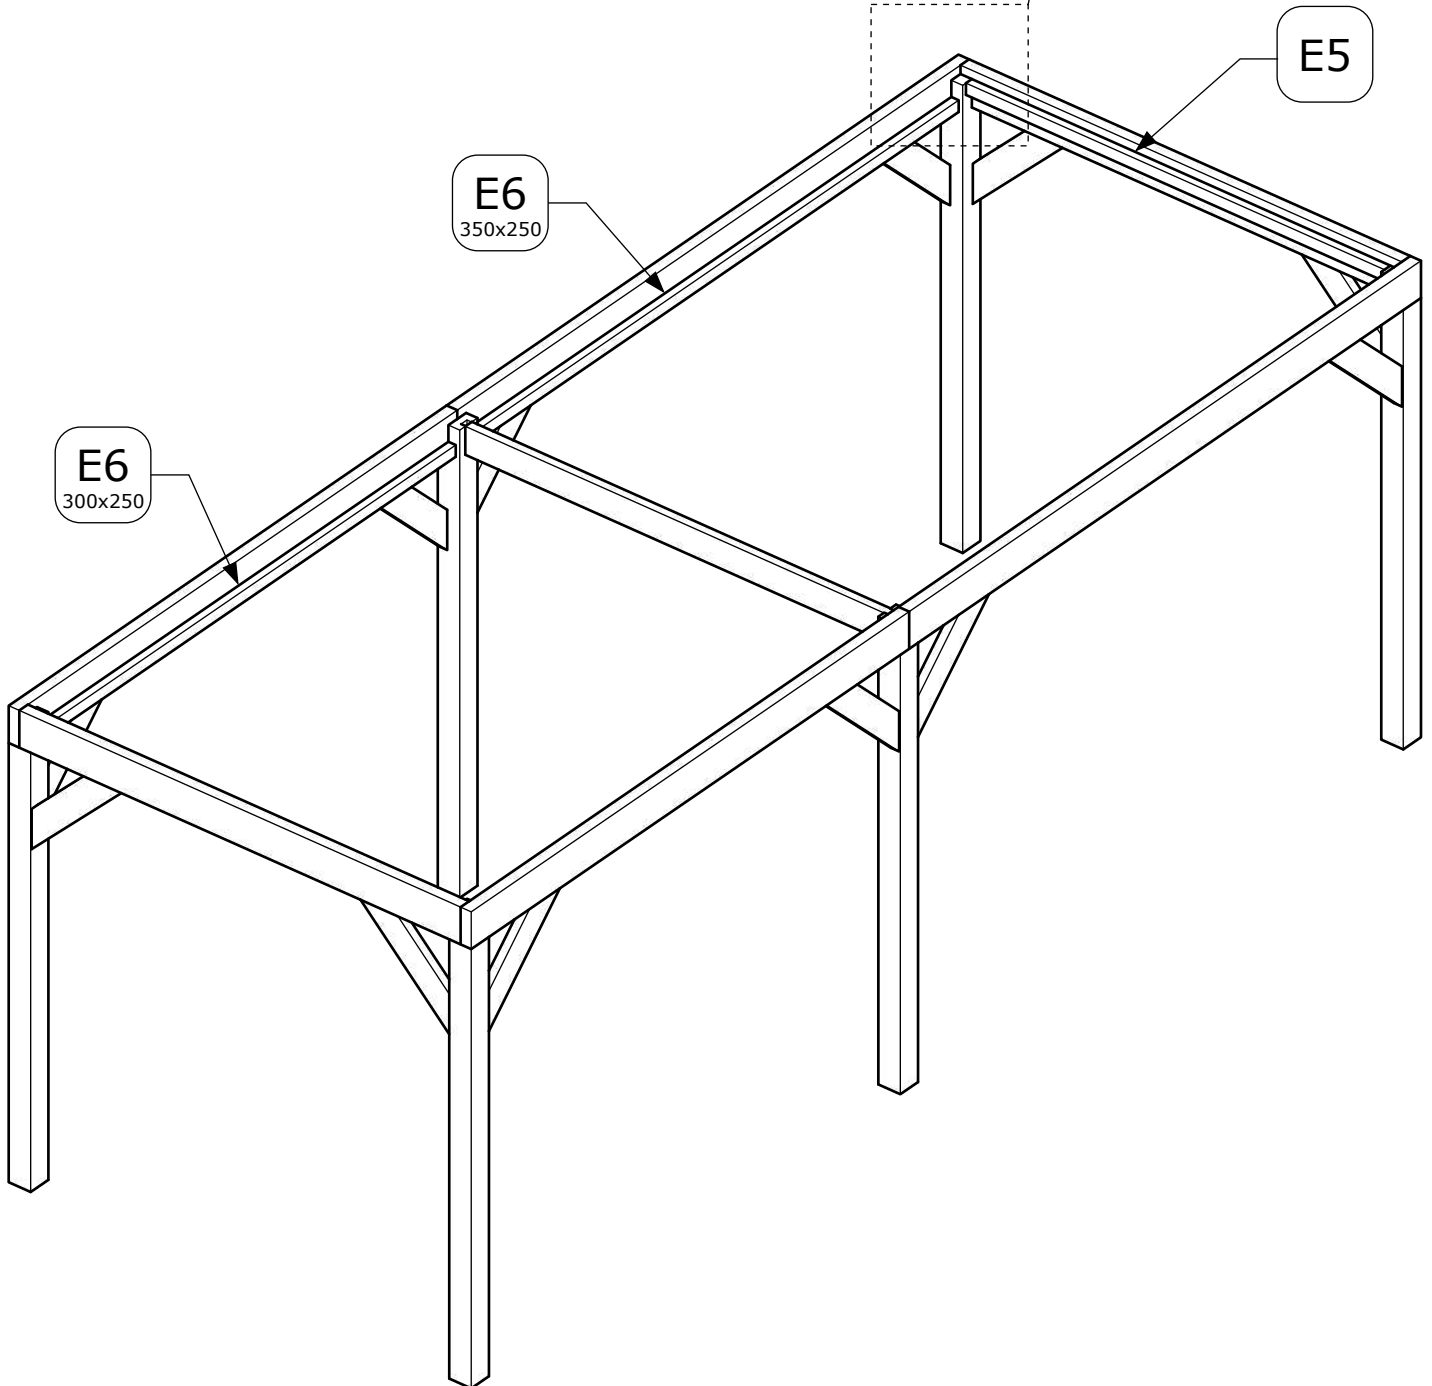

## Zijaanzicht

E4

6.0x80

Bovenzijde gelijk met  
bovenzijde staander

Onderzijde gelijk met  
onderzijde ringbalk

Afmetingen zijn circa maten, (constructie)wijzigingen voorbehouden.

Les dimensions sont indicatives. Nous nous réservons le droit de toute modification concernant les produits.