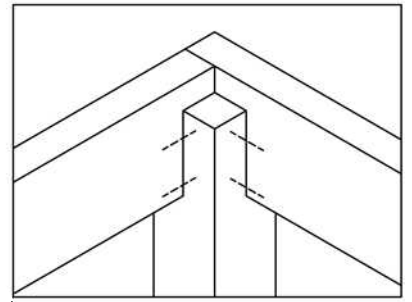

## Vooraanzicht

## Zijaanzicht

E4

6.0x80

Bovenzijde gelijk met  
bovenzijde staander

Onderzijde gelijk met  
onderzijde ringbalk

Afmetingen zijn circa maten, (constructie)wijzigingen voorbehouden.

Les dimensions sont indicatives. Nous nous réservons le droit de toute modification concernant les produits.