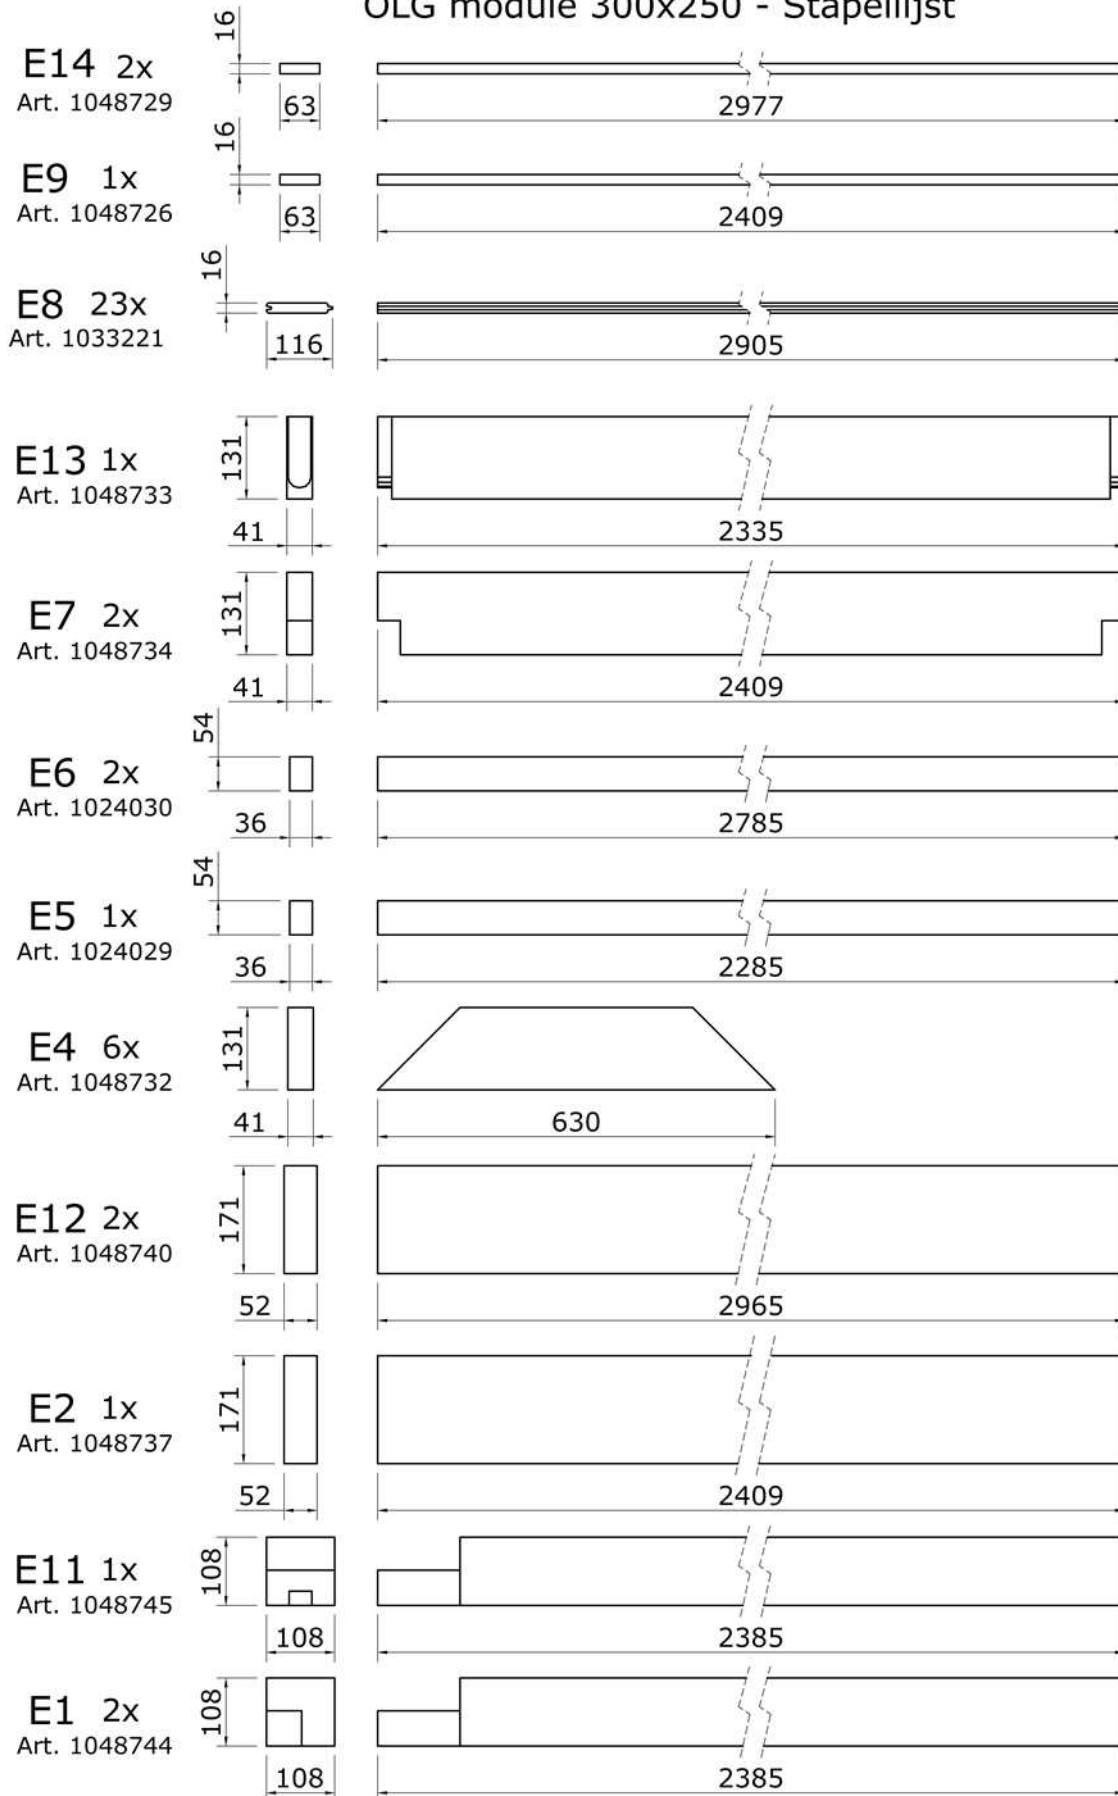

# 1060297 Douglas overkapping 650x250

## OLG module 300x250 - Stapellijst

Afmetingen zijn circa maten, (constructie)wijzigingen voorbehouden.

Les dimensions sont indicatives. Nous nous réservons le droit de toute modification concernant les produits.

## OLG module 350x250 - Stapellijst

Afmetingen zijn circa maten, (constructie)wijzigingen voorbehouden.

Les dimensions sont indicatives. Nous nous réservons le droit de toute modification concernant les produits.

## Zijaanzicht

E4

6.0x80

Bovenzijde gelijk met  
bovenzijde staander

Onderzijde gelijk met  
onderzijde ringbalk

Afmetingen zijn circa maten, (constructie)wijzigingen voorbehouden.

Les dimensions sont indicatives. Nous nous réservons le droit de toute modification concernant les produits.