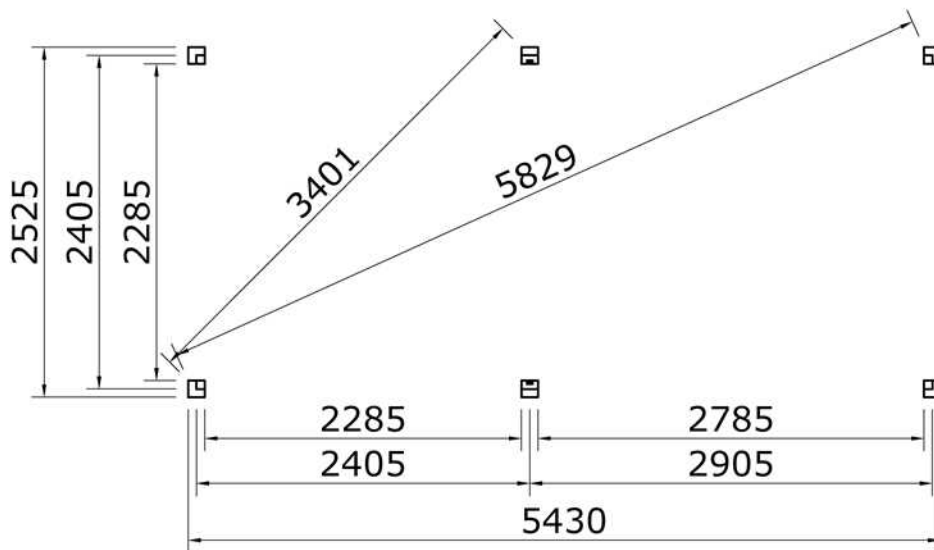

E5 1x
Art. 1024029

E4 6x
Art. 1048732

E12 2x
Art. 1048740

E2 1x
Art. 1048737

E11 1x
Art. 1048745

E1 2x
Art. 1048744

Afmetingen zijn circa maten, (constructie)wijzigingen voorbehouden.

Les dimensions sont indicatives. Nous nous réservons le droit de toute modification concernant les produits.

V211123 Outdoor Life Group Nederland Gouderak B.V.

Afmetingen zijn circa maten, (constructie)wijzigingen voorbehouden.
Les dimensions sont indicatives. Nous nous réservons le droit de toute modification concernant les produits.
V211123 Outdoor Life Group Nederland Gouderak B.V.

Palenplan

Vooraanzicht

Zijaanzicht

Afmetingen zijn circa maten, (constructie)wijzigingen voorbehouden.
Les dimensions sont indicatives. Nous nous réservons le droit de toute modification concernant les produits.
V211123 Outdoor Life Group Nederland Gouderak B.V.

E4

6.0x80

Bovenzijde gelijk met
bovenzijde staander

Onderzijde gelijk met
onderzijde ringbalk

Afmetingen zijn circa maten, (constructie)wijzigingen voorbehouden.

Les dimensions sont indicatives. Nous nous réservons le droit de toute modification concernant les produits.