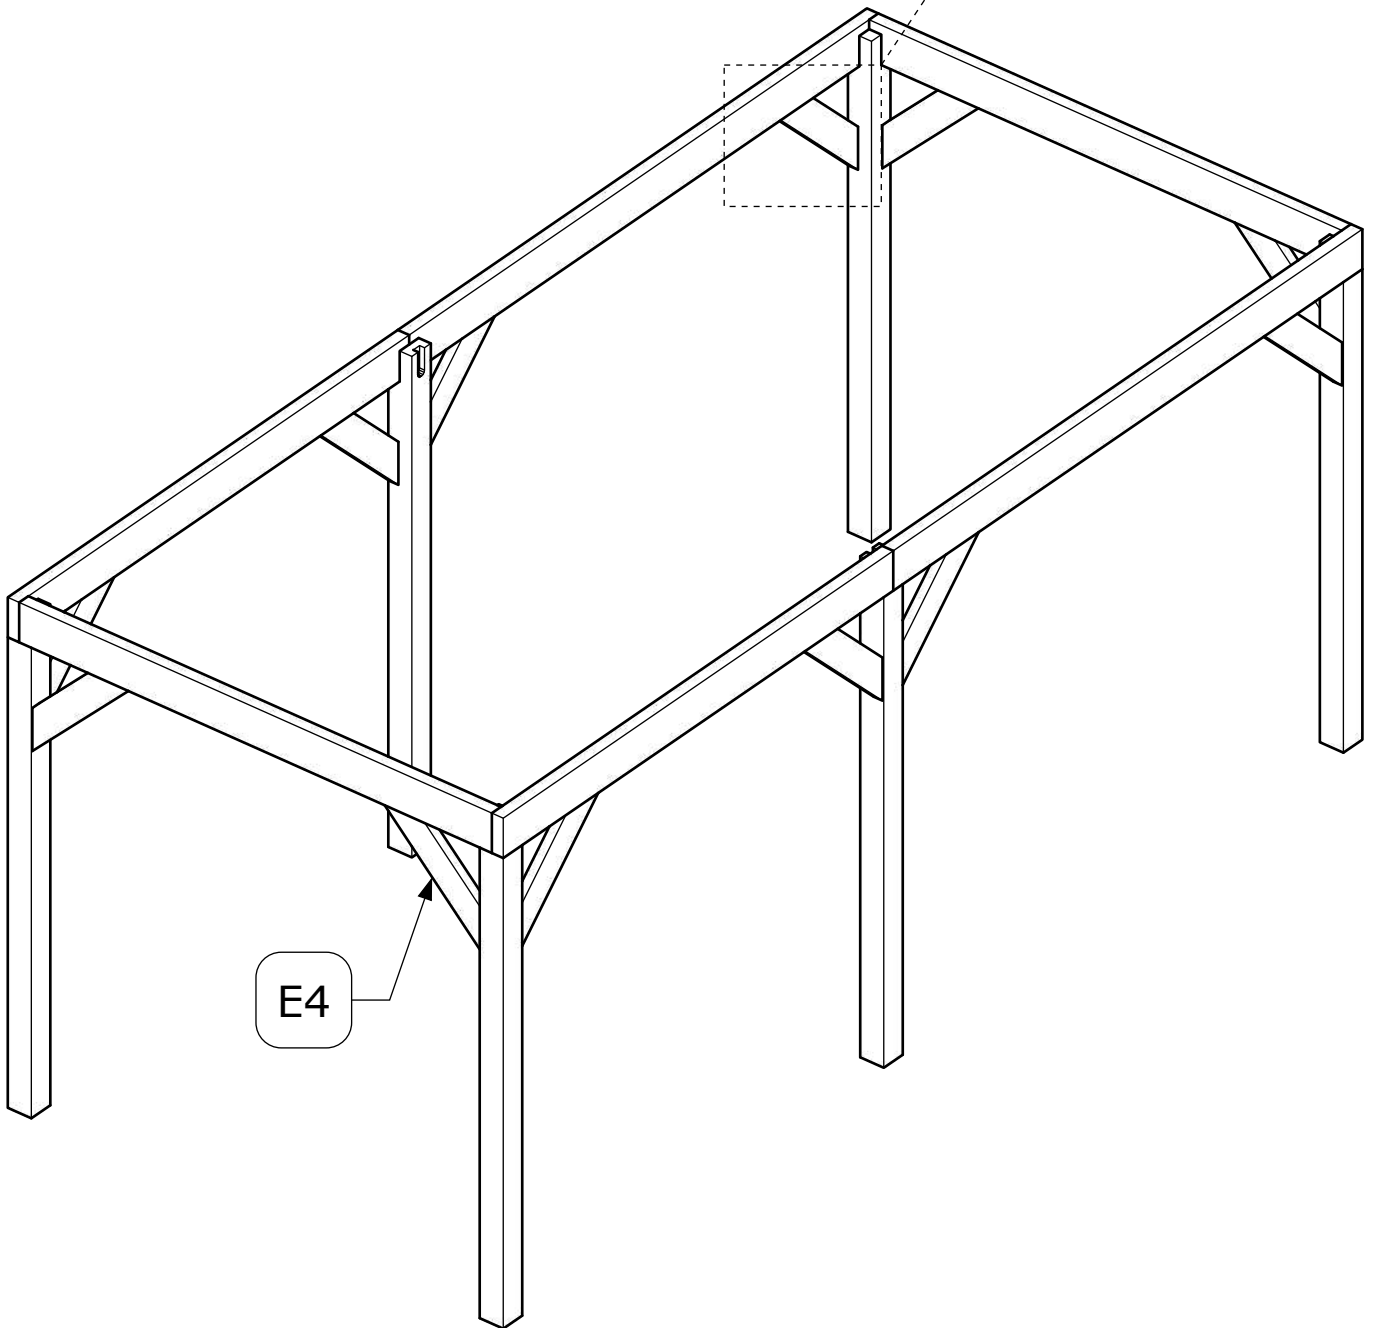

Palenplan

Vooraanzicht

Zijaanzicht

Afmetingen zijn circa maten, (constructie)wijzigingen voorbehouden.
Les dimensions sont indicatives. Nous nous réservons le droit de toute modification concernant les produits.
V211123 Outdoor Life Group Nederland Gouderak B.V.

E4

6.0x80

Bovenzijde gelijk met
bovenzijde staander

Onderzijde gelijk met
onderzijde ringbalk

Afmetingen zijn circa maten, (constructie)wijzigingen voorbehouden.

Les dimensions sont indicatives. Nous nous réservons le droit de toute modification concernant les produits.