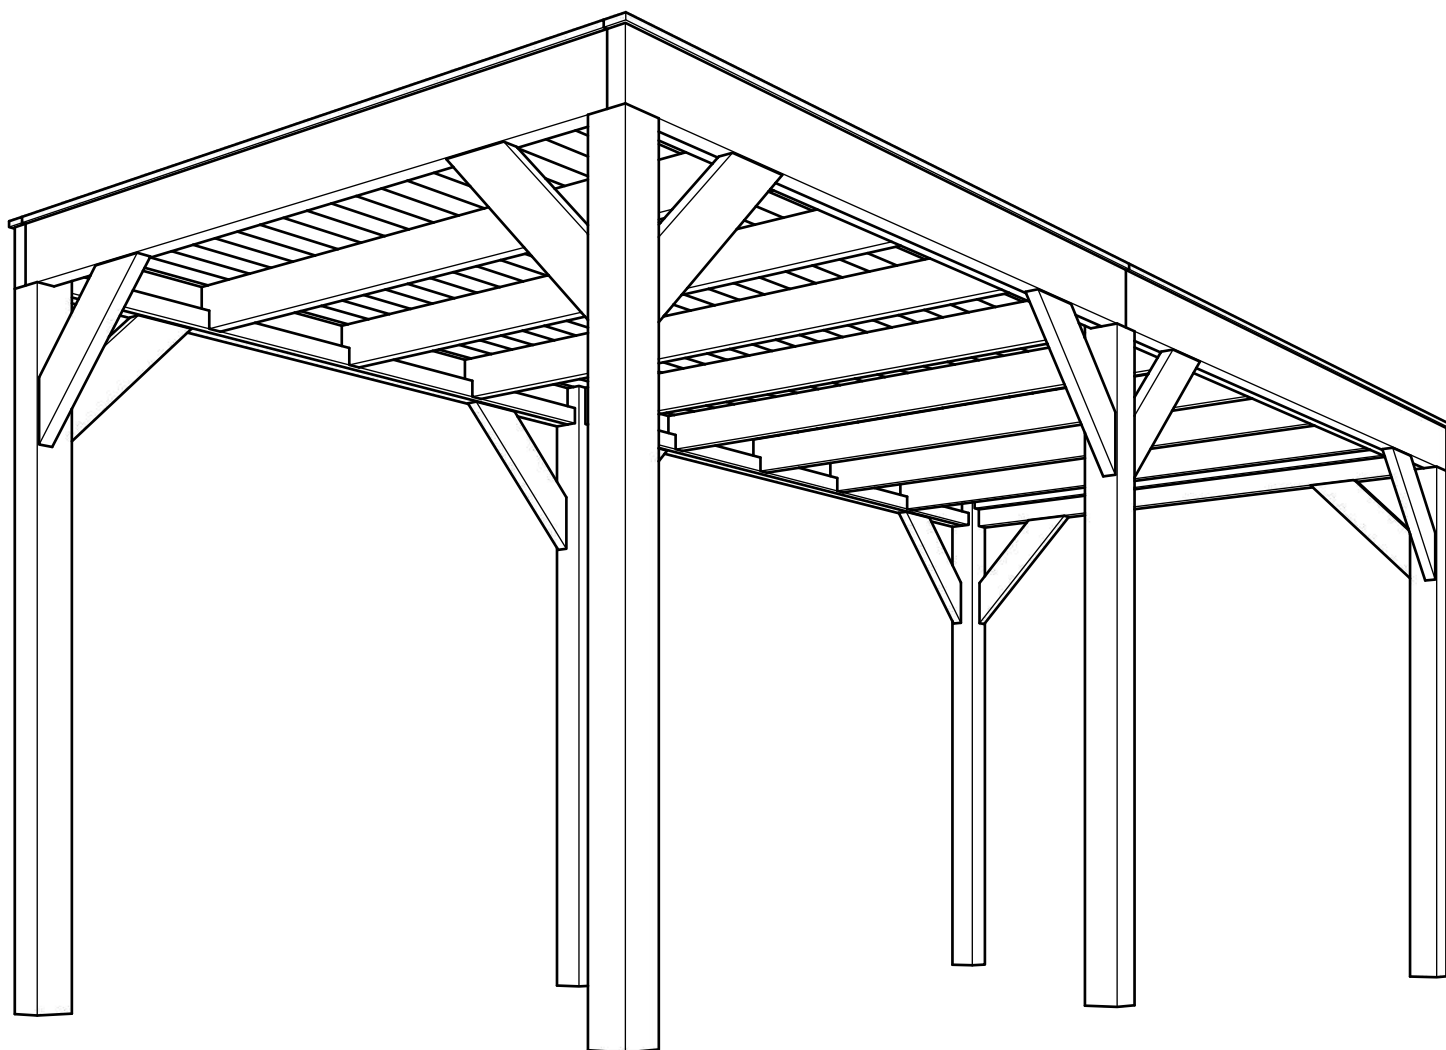

1060295
Douglas overkapping
550x250 a sym 2 (250+300)

OLG module 250x250 - Stapellijst

Afmetingen zijn circa maten, (constructie)wijzigingen voorbehouden.

Les dimensions sont indicatives. Nous nous réservons le droit de toute modification concernant les produits.