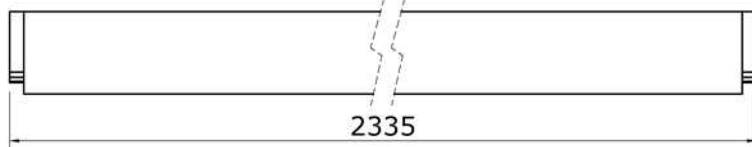

1060295
Douglas overkapping
550x250 a sym 2 (250+300)

OLG module 250x250 - Stapellijst

Afmetingen zijn circa maten, (constructie)wijzigingen voorbehouden.

Les dimensions sont indicatives. Nous nous réservons le droit de toute modification concernant les produits.

V211123 Outdoor Life Group Nederland Gouderak B.V.

OLG module 300x250 - Stapellijst

E14 2x
Art. 1048729

E9 1x
Art. 1048726

E8 23x
Art. 1033221

E13 1x
Art. 1048733

E7 2x
Art. 1048734

E6 2x
Art. 1024030

E5 1x
Art. 1024029

E4 6x
Art. 1048732

E12 2x
Art. 1048740

E2 1x
Art. 1048737

E11 1x
Art. 1048745

E1 2x
Art. 1048744

Afmetingen zijn circa maten, (constructie)wijzigingen voorbehouden.

Les dimensions sont indicatives. Nous nous réservons le droit de toute modification concernant les produits.

E4

6.0x80

Bovenzijde gelijk met
bovenzijde staander

Onderzijde gelijk met
onderzijde ringbalk

Afmetingen zijn circa maten, (constructie)wijzigingen voorbehouden.

Les dimensions sont indicatives. Nous nous réservons le droit de toute modification concernant les produits.