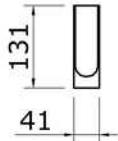

E13 1x
Art. 1048733