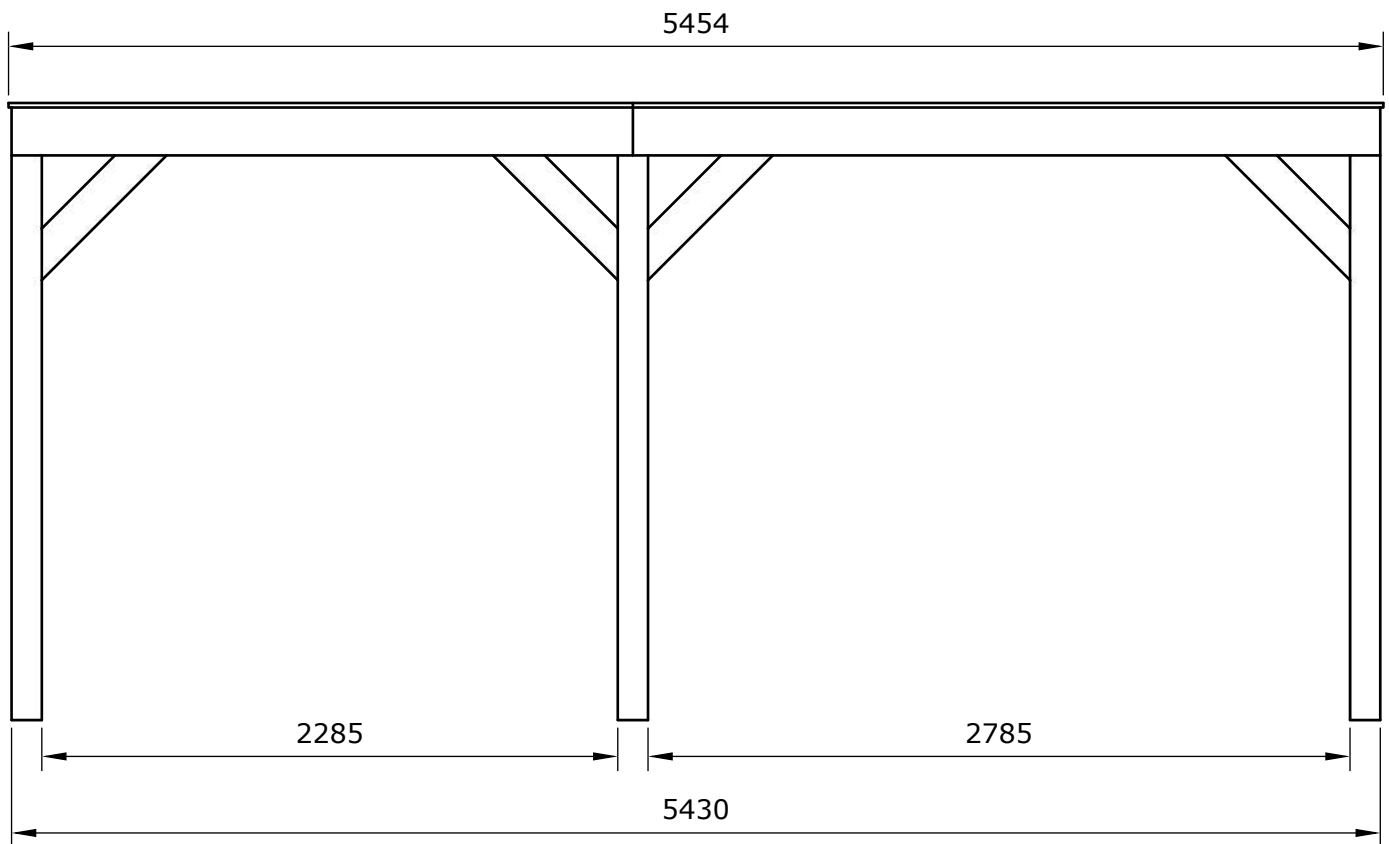

V211123 Outdoor Life Group Nederland Gouderak B.V.

Afmetingen zijn circa maten, (constructie)wijzigingen voorbehouden.
Les dimensions sont indicatives. Nous nous réservons le droit de toute modification concernant les produits.
V211123 Outdoor Life Group Nederland Gouderak B.V.

Palenplan

Vooraanzicht

Zijaanzicht

Afmetingen zijn circa maten, (constructie)wijzigingen voorbehouden.
Les dimensions sont indicatives. Nous nous réservons le droit de toute modification concernant les produits.
V211123 Outdoor Life Group Nederland Gouderak B.V.

E4

6.0x80

Bovenzijde gelijk met
bovenzijde staander

Onderzijde gelijk met
onderzijde ringbalk

Afmetingen zijn circa maten, (constructie)wijzigingen voorbehouden.

Les dimensions sont indicatives. Nous nous réservons le droit de toute modification concernant les produits.