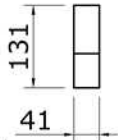

E7 2x
Art. 1048734