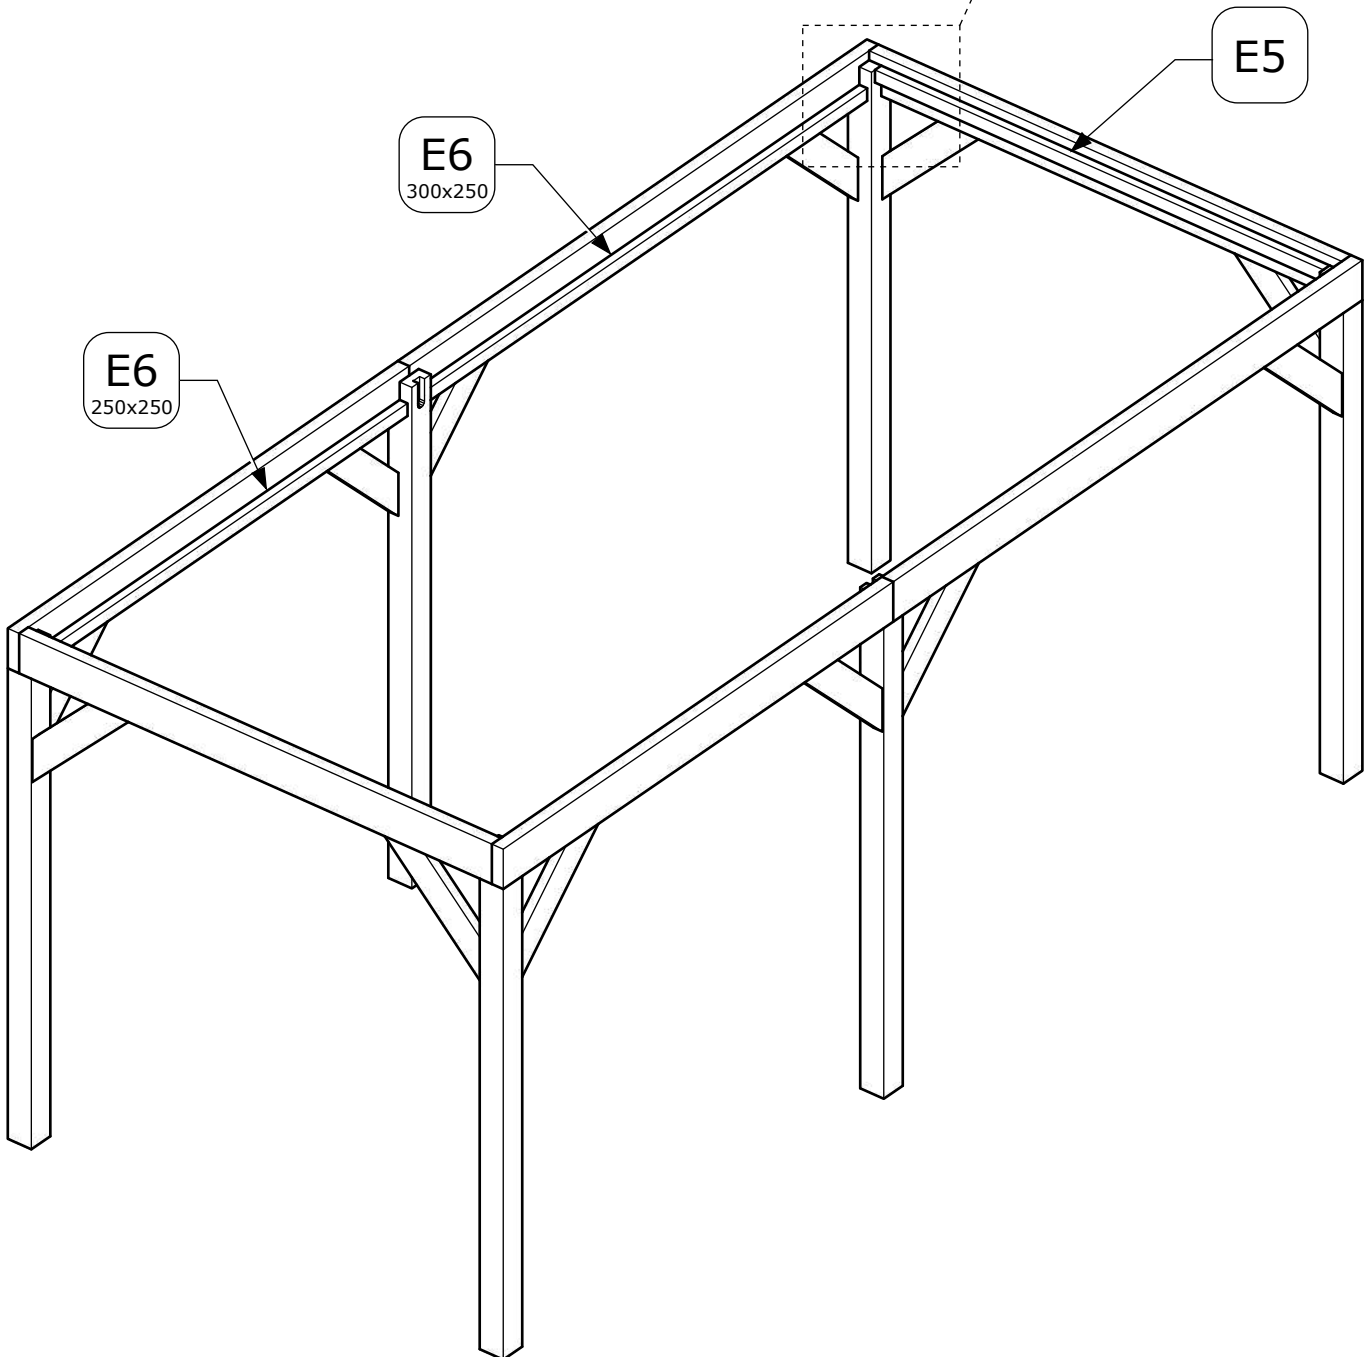

Palenplan

Vooraanzicht

Zijaanzicht

Afmetingen zijn circa maten, (constructie)wijzigingen voorbehouden.
Les dimensions sont indicatives. Nous nous réservons le droit de toute modification concernant les produits.
V211123 Outdoor Life Group Nederland Gouderak B.V.

E4

6.0x80

Bovenzijde gelijk met
bovenzijde staander

Onderzijde gelijk met
onderzijde ringbalk

Afmetingen zijn circa maten, (constructie)wijzigingen voorbehouden.

Les dimensions sont indicatives. Nous nous réservons le droit de toute modification concernant les produits.