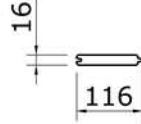

E8 23x
Art. 1033221