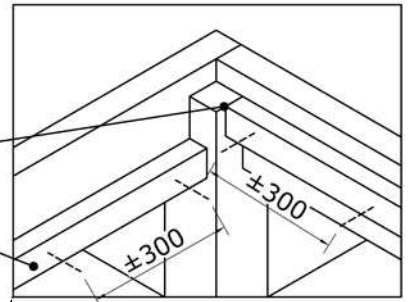

Palenplan

Vooraanzicht

Zijaanzicht

Afmetingen zijn circa maten, (constructie)wijzigingen voorbehouden.
Les dimensions sont indicatives. Nous nous réservons le droit de toute modification concernant les produits.
V211123 Outdoor Life Group Nederland Gouderak B.V.

E4

6.0x80

Bovenzijde gelijk met
bovenzijde staander

Onderzijde gelijk met
onderzijde ringbalk

Afmetingen zijn circa maten, (constructie)wijzigingen voorbehouden.

Les dimensions sont indicatives. Nous nous réservons le droit de toute modification concernant les produits.