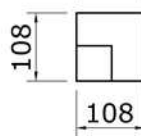

1060295
Douglas overkapping
550x250 a sym 2 (250+300)

OLG module 250x250 - Stapellijst

Afmetingen zijn circa maten, (constructie)wijzigingen voorbehouden.

Les dimensions sont indicatives. Nous nous réservons le droit de toute modification concernant les produits.

E5 1x
Art. 1024029

E4 6x
Art. 1048732

E12 2x
Art. 1048740

E2 1x
Art. 1048737

E11 1x
Art. 1048745

E1 2x
Art. 1048744

Afmetingen zijn circa maten, (constructie)wijzigingen voorbehouden.

Les dimensions sont indicatives. Nous nous réservons le droit de toute modification concernant les produits.

Palenplan

Vooraanzicht

Zijaanzicht

Afmetingen zijn circa maten, (constructie)wijzigingen voorbehouden.
Les dimensions sont indicatives. Nous nous réservons le droit de toute modification concernant les produits.
V211123 Outdoor Life Group Nederland Gouderak B.V.

E4

6.0x80

Bovenzijde gelijk met
bovenzijde staander

Onderzijde gelijk met
onderzijde ringbalk

Afmetingen zijn circa maten, (constructie)wijzigingen voorbehouden.

Les dimensions sont indicatives. Nous nous réservons le droit de toute modification concernant les produits.