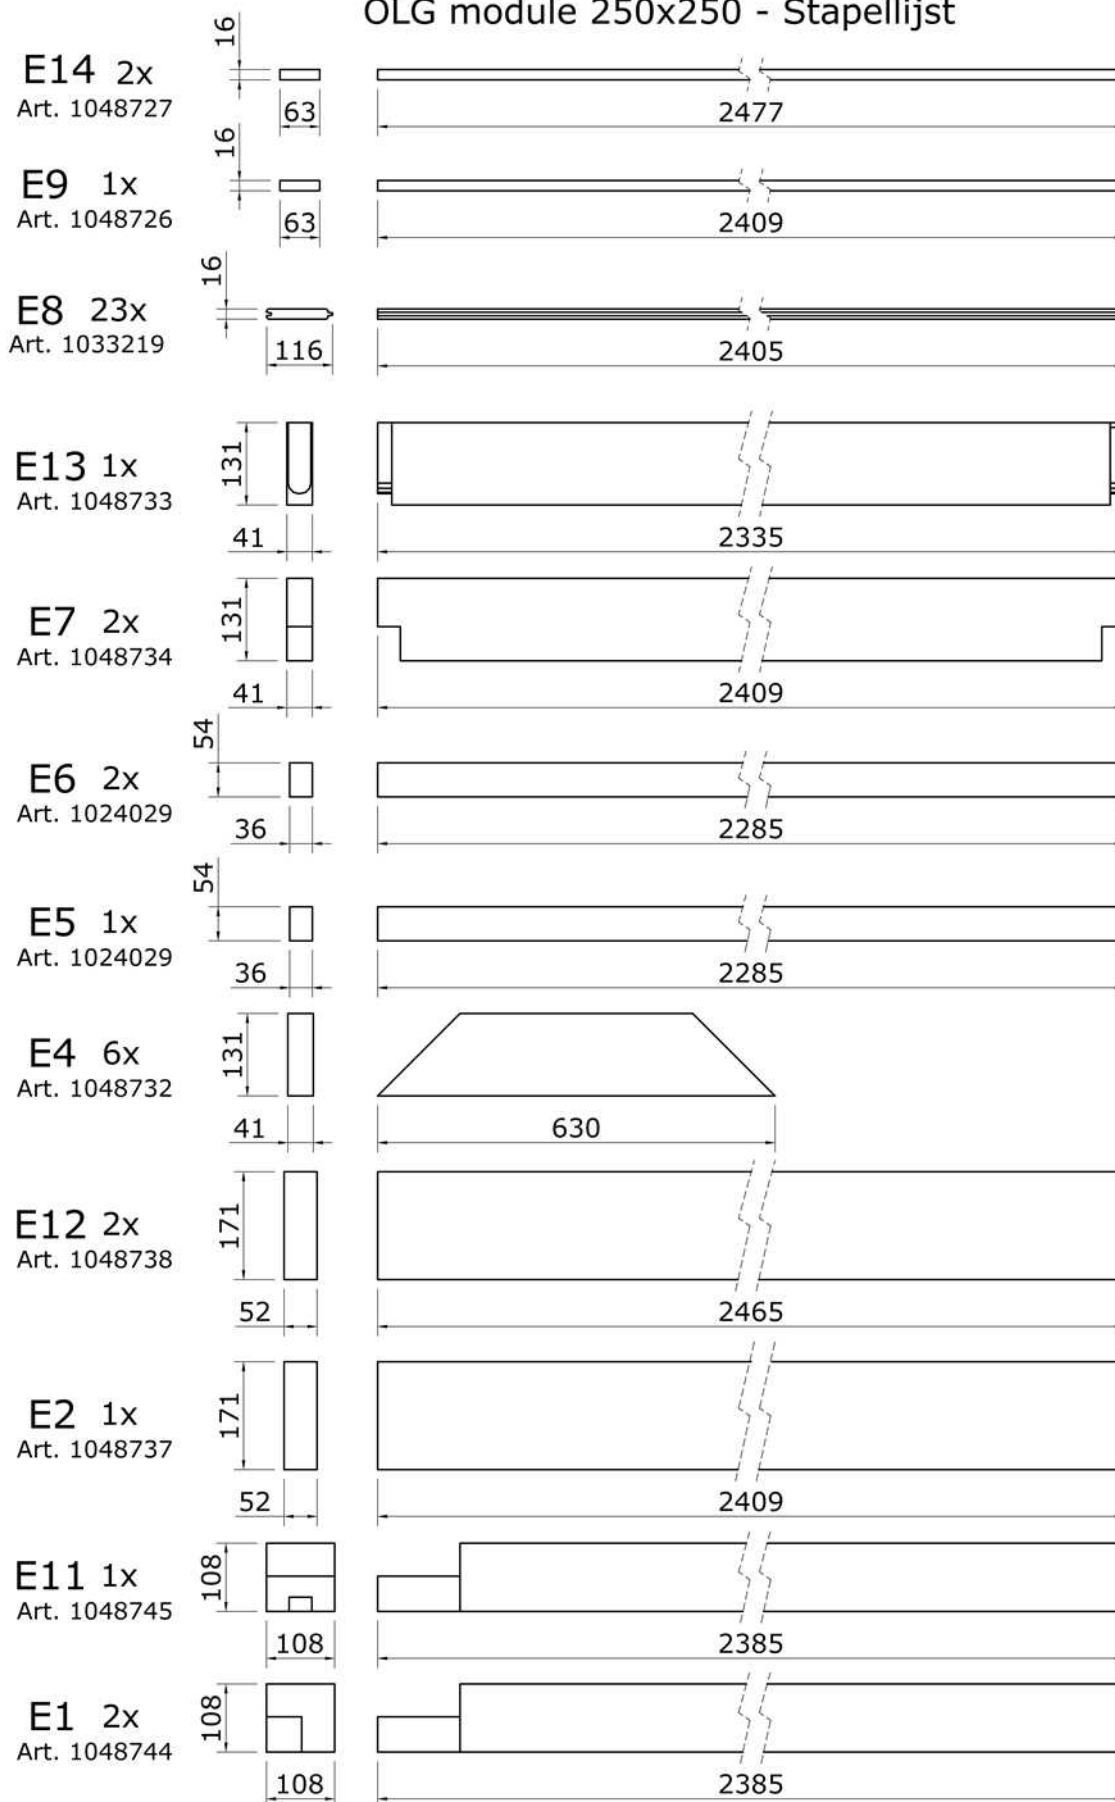

1060295
Douglas overkapping
550x250 a sym 2 (250+300)

OLG module 250x250 - Stapellijst

Afmetingen zijn circa maten, (constructie)wijzigingen voorbehouden.

Les dimensions sont indicatives. Nous nous réservons le droit de toute modification concernant les produits.

E5 1x
Art. 1024029

E4 6x
Art. 1048732

E12 2x
Art. 1048740

E2 1x
Art. 1048737

E11 1x
Art. 1048745

E1 2x
Art. 1048744

Afmetingen zijn circa maten, (constructie)wijzigingen voorbehouden.

Les dimensions sont indicatives. Nous nous réservons le droit de toute modification concernant les produits.

Palenplan

Vooraanzicht

Zijaanzicht

Afmetingen zijn circa maten, (constructie)wijzigingen voorbehouden.
Les dimensions sont indicatives. Nous nous réservons le droit de toute modification concernant les produits.
V211123 Outdoor Life Group Nederland Gouderak B.V.

E4

6.0x80

Bovenzijde gelijk met
bovenzijde staander

Onderzijde gelijk met
onderzijde ringbalk

Afmetingen zijn circa maten, (constructie)wijzigingen voorbehouden.

Les dimensions sont indicatives. Nous nous réservons le droit de toute modification concernant les produits.