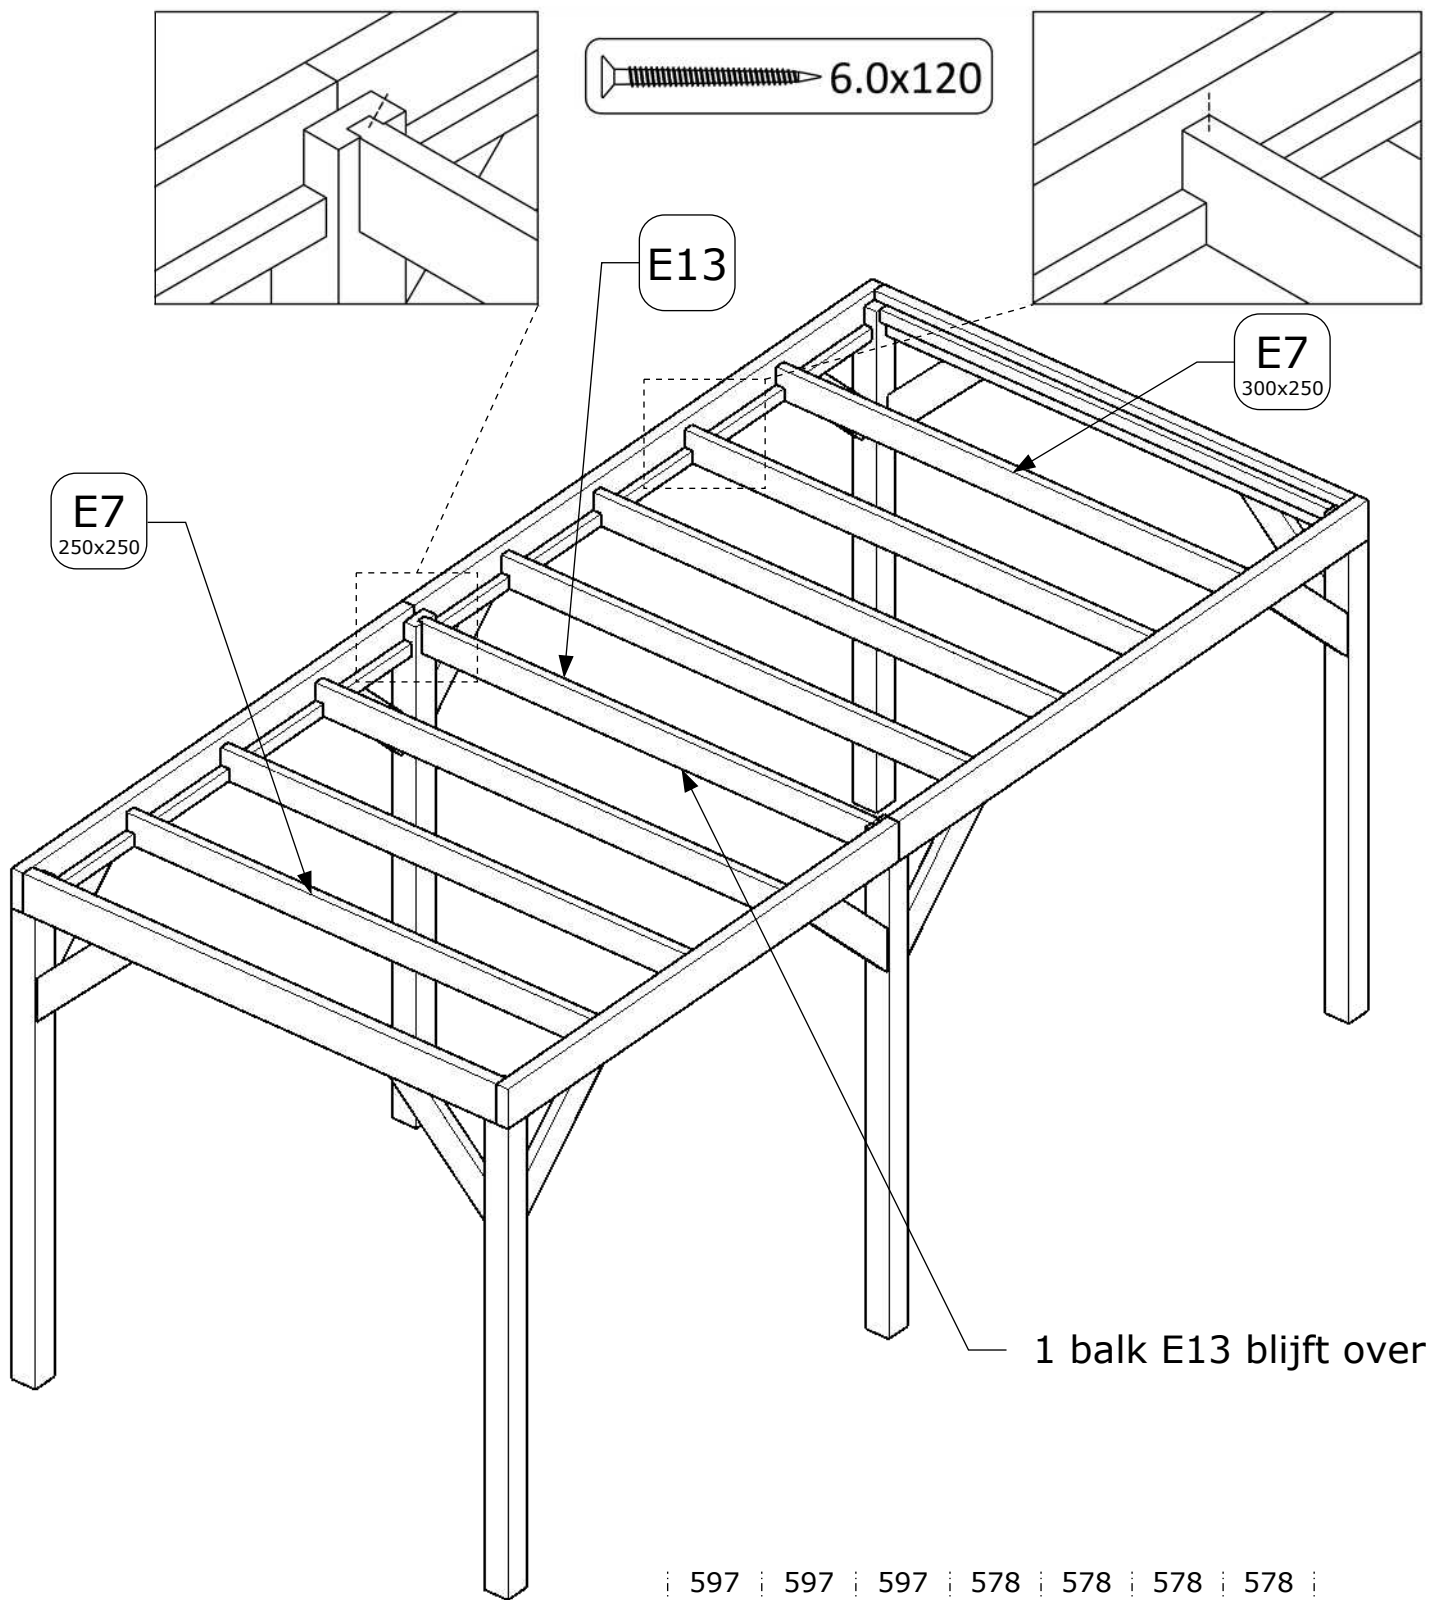

Afmetingen zijn circa maten, (constructie)wijzigingen voorbehouden.

Les dimensions sont indicatives. Nous nous réservons le droit de toute modification concernant les produits.

V211123 Outdoor Life Group Nederland Gouderak B.V.