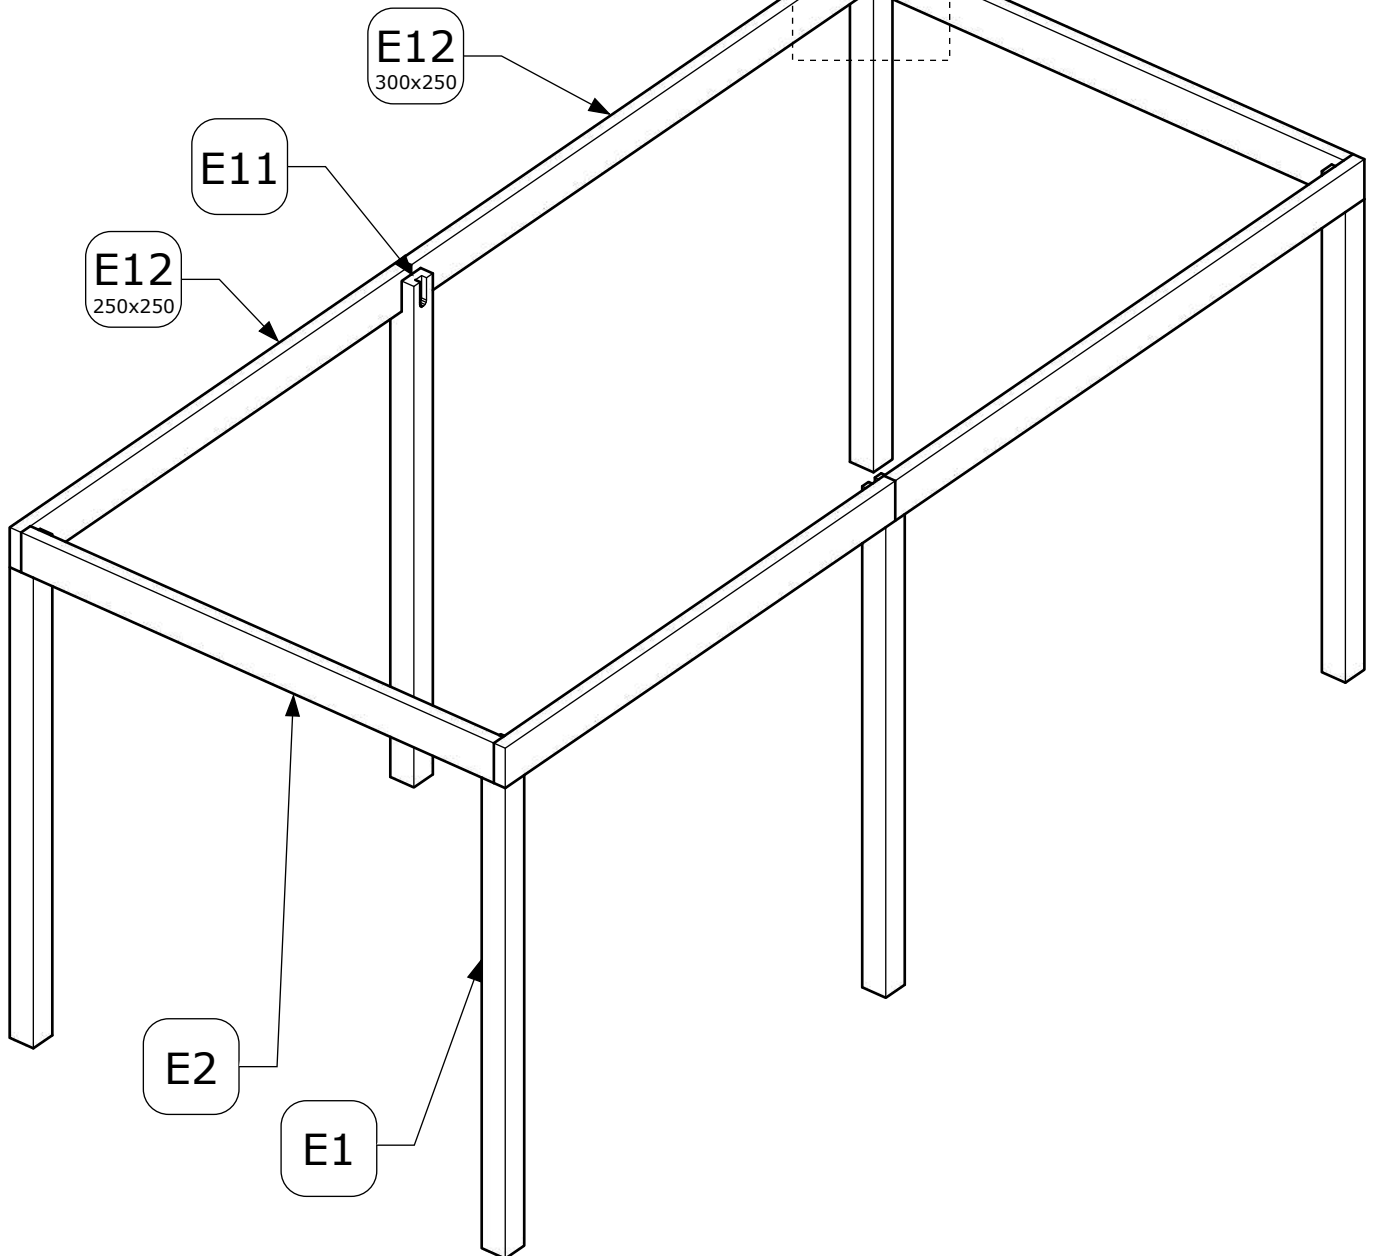

Palenplan

Vooraanzicht

Zijaanzicht

Afmetingen zijn circa maten, (constructie)wijzigingen voorbehouden.
Les dimensions sont indicatives. Nous nous réservons le droit de toute modification concernant les produits.
V211123 Outdoor Life Group Nederland Gouderak B.V.

E4

6.0x80

Bovenzijde gelijk met
bovenzijde staander

Onderzijde gelijk met
onderzijde ringbalk

Afmetingen zijn circa maten, (constructie)wijzigingen voorbehouden.

Les dimensions sont indicatives. Nous nous réservons le droit de toute modification concernant les produits.