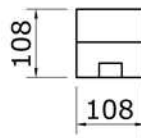

1060295
Douglas overkapping
550x250 a sym 2 (250+300)

OLG module 250x250 - Stapellijst

Afmetingen zijn circa maten, (constructie)wijzigingen voorbehouden.

Les dimensions sont indicatives. Nous nous réservons le droit de toute modification concernant les produits.

E5 1x
Art. 1024029

E4 6x
Art. 1048732

E12 2x
Art. 1048740

E2 1x
Art. 1048737

E11 1x
Art. 1048745

E1 2x
Art. 1048744

Afmetingen zijn circa maten, (constructie)wijzigingen voorbehouden.

Les dimensions sont indicatives. Nous nous réservons le droit de toute modification concernant les produits.

Palenplan

Vooraanzicht

Zijaanzicht

Afmetingen zijn circa maten, (constructie)wijzigingen voorbehouden.
Les dimensions sont indicatives. Nous nous réservons le droit de toute modification concernant les produits.
V211123 Outdoor Life Group Nederland Gouderak B.V.

E4

6.0x80

Bovenzijde gelijk met
bovenzijde staander

Onderzijde gelijk met
onderzijde ringbalk

Afmetingen zijn circa maten, (constructie)wijzigingen voorbehouden.

Les dimensions sont indicatives. Nous nous réservons le droit de toute modification concernant les produits.