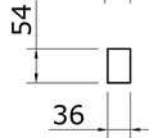

1060295
Douglas overkapping
550x250 a sym 2 (250+300)

OLG module 250x250 - Stapellijst

Afmetingen zijn circa maten, (constructie)wijzigingen voorbehouden.

Les dimensions sont indicatives. Nous nous réservons le droit de toute modification concernant les produits.

E5 1x
Art. 1024029

E4 6x
Art. 1048732

E12 2x
Art. 1048740

E2 1x
Art. 1048737

E11 1x
Art. 1048745

E1 2x
Art. 1048744

Afmetingen zijn circa maten, (constructie)wijzigingen voorbehouden.

Les dimensions sont indicatives. Nous nous réservons le droit de toute modification concernant les produits.

E4

6.0x80

Bovenzijde gelijk met
bovenzijde staander

Onderzijde gelijk met
onderzijde ringbalk

Afmetingen zijn circa maten, (constructie)wijzigingen voorbehouden.

Les dimensions sont indicatives. Nous nous réservons le droit de toute modification concernant les produits.