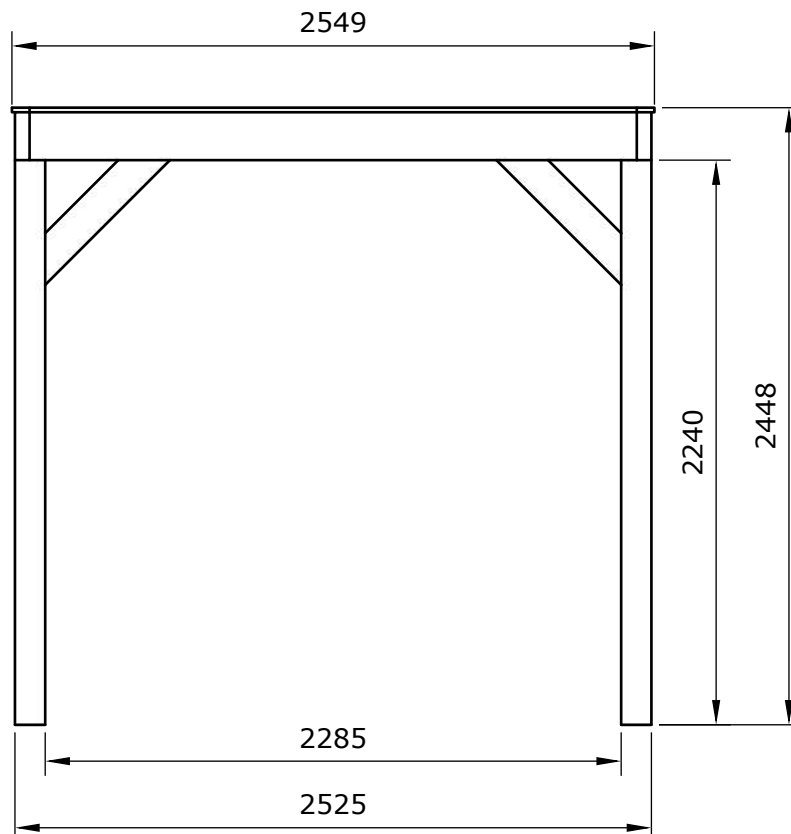

E5 1x
Art. 1024029

E4 6x
Art. 1048732

E12 2x
Art. 1048740

E2 1x
Art. 1048737

E11 1x
Art. 1048745

E1 2x
Art. 1048744

Afmetingen zijn circa maten, (constructie)wijzigingen voorbehouden.

Les dimensions sont indicatives. Nous nous réservons le droit de toute modification concernant les produits.

V211123 Outdoor Life Group Nederland Gouderak B.V.

Afmetingen zijn circa maten, (constructie)wijzigingen voorbehouden.
Les dimensions sont indicatives. Nous nous réservons le droit de toute modification concernant les produits.
V211123 Outdoor Life Group Nederland Gouderak B.V.

Palenplan

Vooraanzicht

Zijaanzicht

Afmetingen zijn circa maten, (constructie)wijzigingen voorbehouden.
Les dimensions sont indicatives. Nous nous réservons le droit de toute modification concernant les produits.
V211123 Outdoor Life Group Nederland Gouderak B.V.

E4

6.0x80

Bovenzijde gelijk met
bovenzijde staander

Onderzijde gelijk met
onderzijde ringbalk

Afmetingen zijn circa maten, (constructie)wijzigingen voorbehouden.

Les dimensions sont indicatives. Nous nous réservons le droit de toute modification concernant les produits.