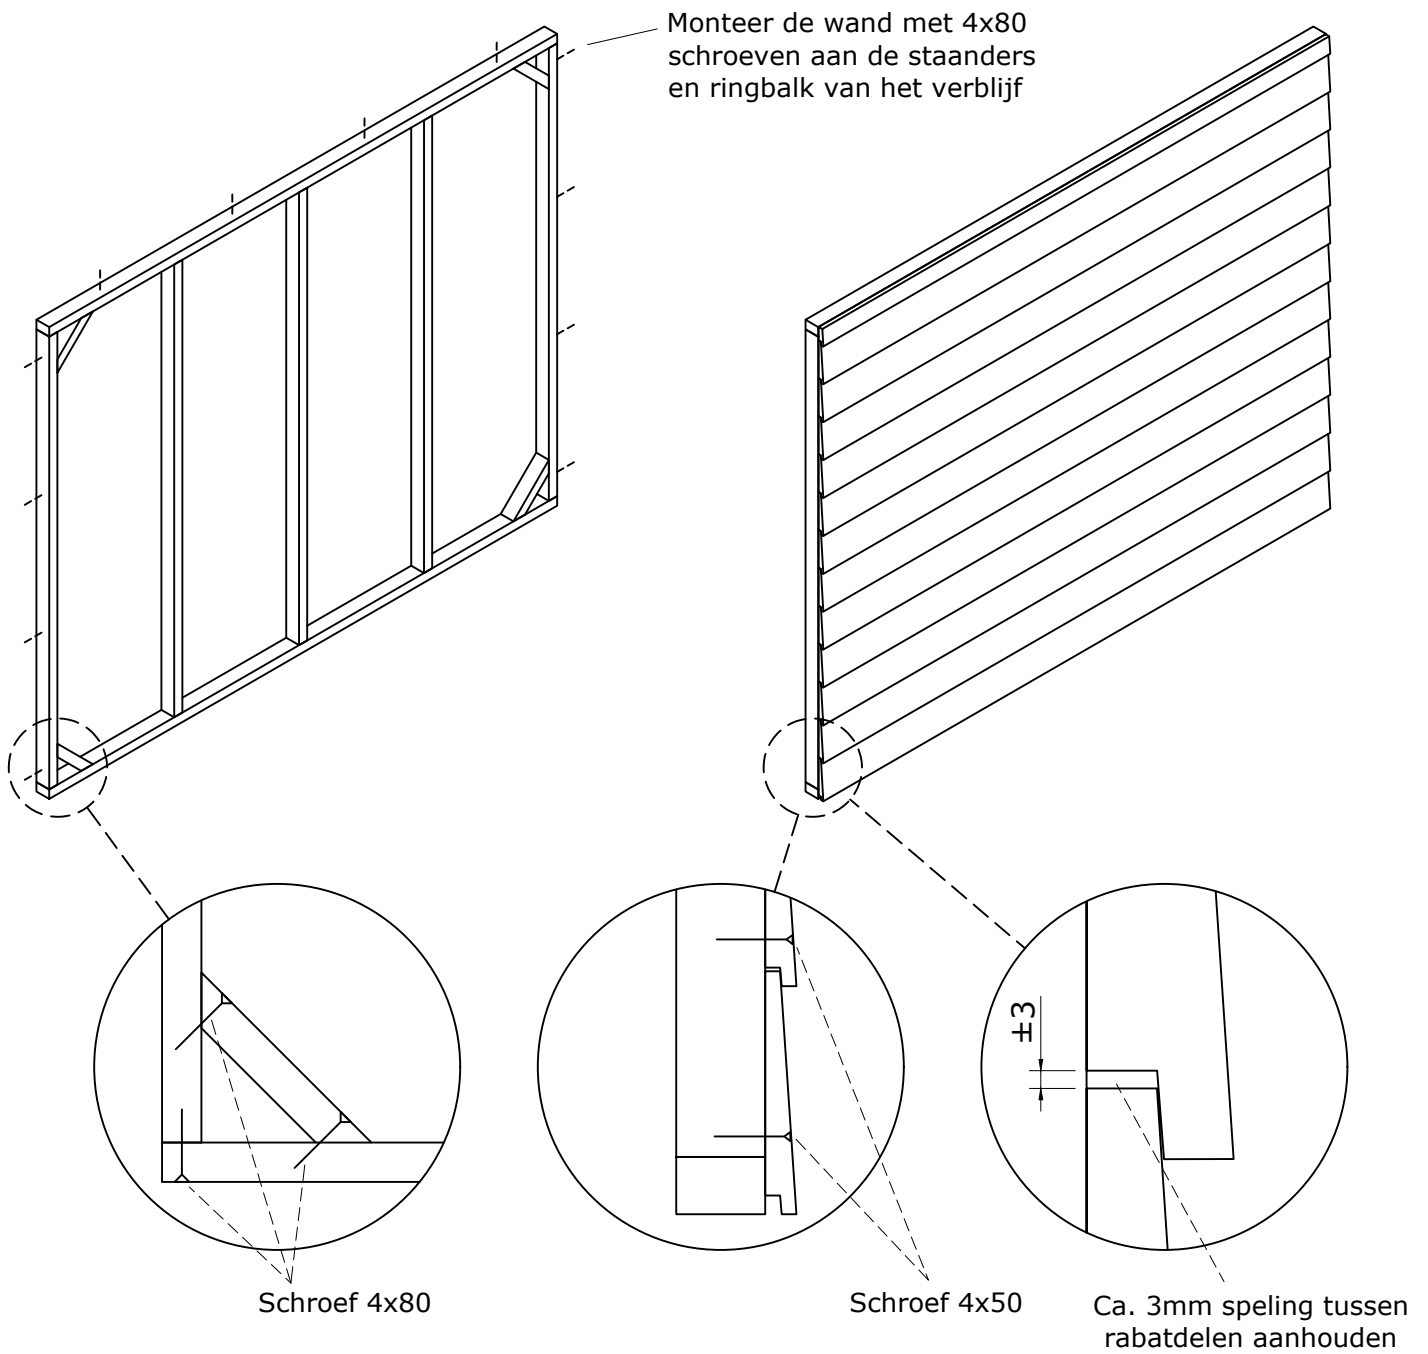

Montage van wand met Zweeds rabat

Bij dubbelzijdige wanden

Wand met Zweeds rabat B - 2285x2240 mm