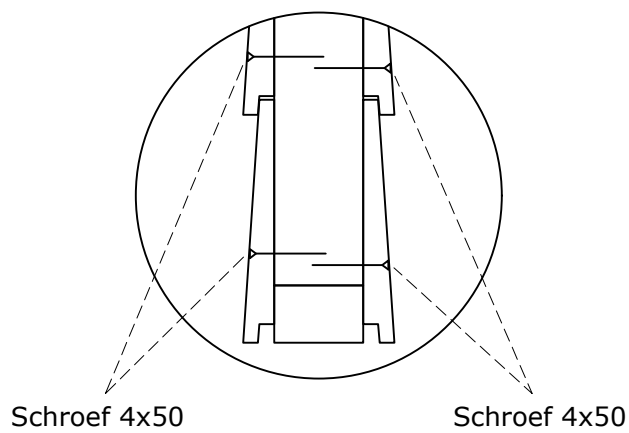

Montage van wand met Zweeds rabat

Bij dubbelzijdige wanden

Wand met Zweeds rabat B - 2285x2240 mm