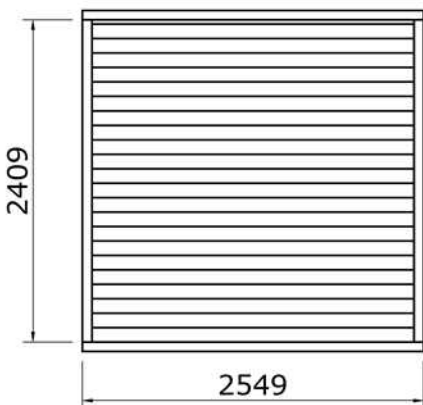

Bovenaanzicht