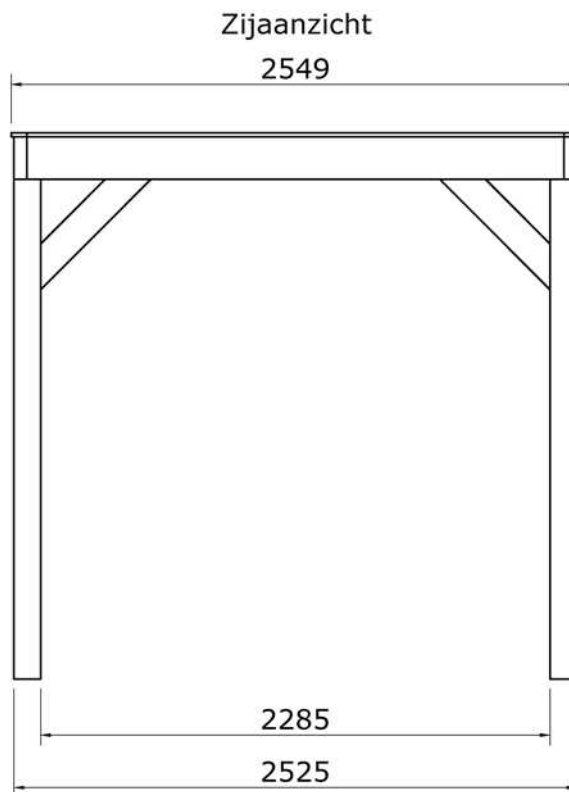

## OLG verblijf 250x250 Stapellijst

<b>E10</b> 2x Art. 1048728		
<b>E9</b> 2x Art. 1048726		
<b>E8</b> 23x Art. 1033219		
<b>E7</b> 3x Art. 1048734		
<b>E6</b> 2x Art. 1024029		
<b>E5</b> 2x Art. 1024029		
<b>E4</b> 8x Art. 1048732		
<b>E3</b> 2x Art. 1048739		
<b>E2</b> 2x Art. 1048737		
<b>E1</b> 4x Art. 1048744		

Afmetingen zijn circa maten, (constructie)wijzigingen voorbehouden.  
Les dimensions sont indicatives. Nous nous réservons le droit de toute modification concernant les produits.  
V211123 Outdoor Life Group Nederland Gouderak B.V.

### Palenplan

Bovenaanzicht

6.0x80

Bovenzijde gelijk met bovenzijde staander

Onderzijde gelijk met onderzijde ringbalk

E6

E5

Bovenaanzicht