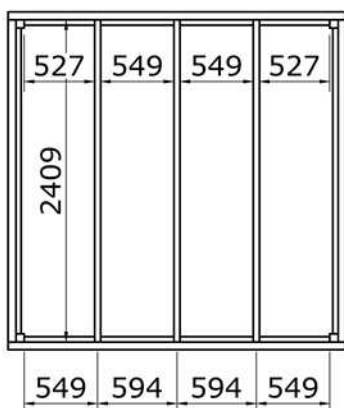

### Palenplan

Bovenaanzicht

6.0x80

Bovenzijde gelijk met bovenzijde staander

Onderzijde gelijk met onderzijde ringbalk

E6

E5

Bovenaanzicht

2285

2285

E7

Bovenaanzicht

E8

Bovenaanzicht

3.5x40

E10