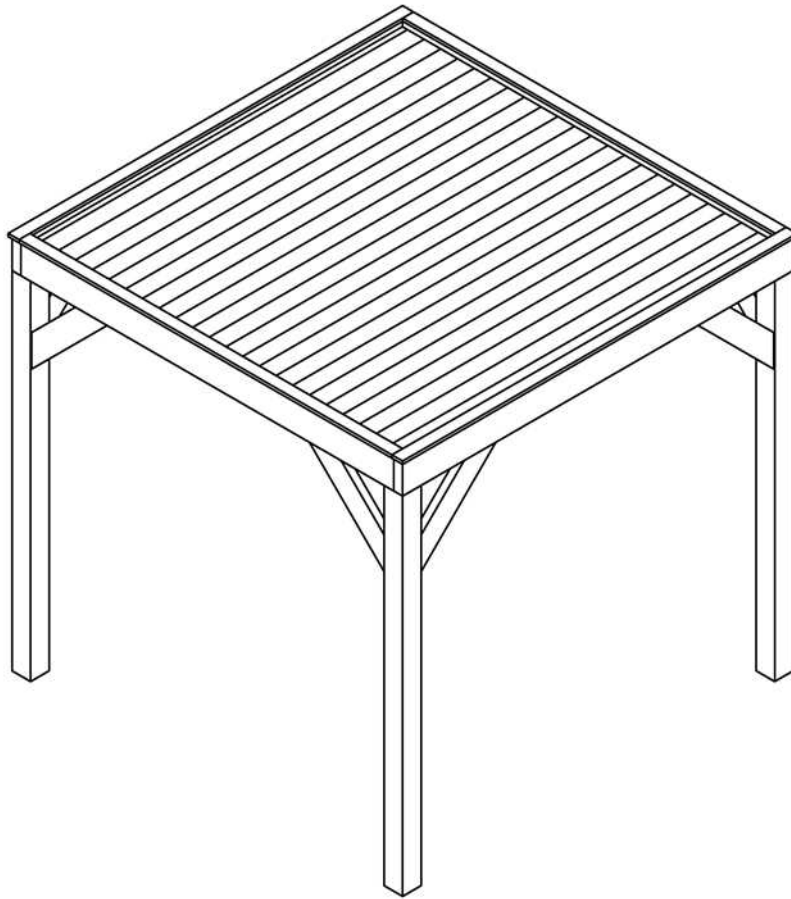

Afmetingen zijn circa maten, (constructie)wijzigingen voorbehouden.
Les dimensions sont indicatives. Nous nous réservons le droit de toute modification concernant les produits.
V211123 Outdoor Life Group Nederland Gouderak B.V.