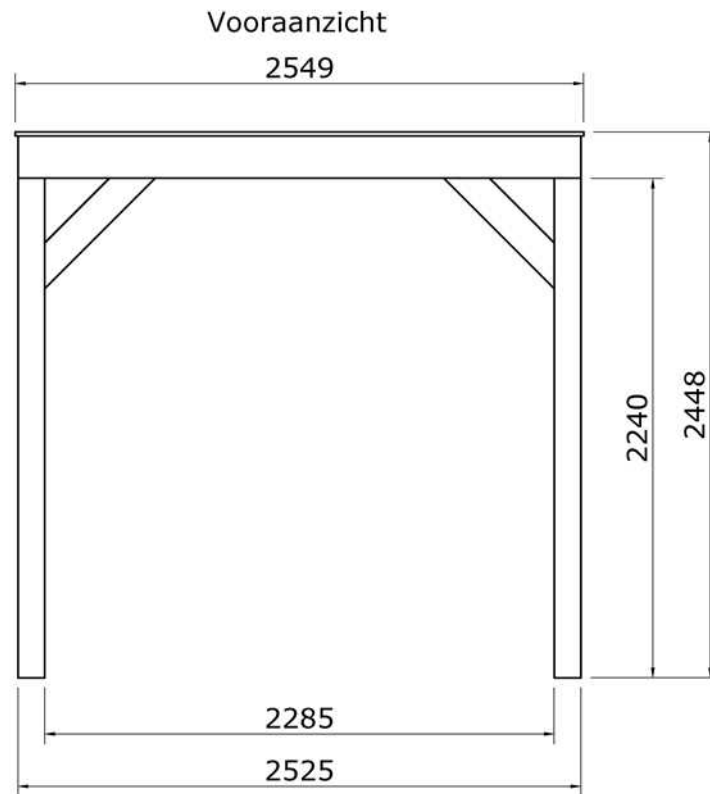

Afmetingen zijn circa maten, (constructie)wijzigingen voorbehouden.  
Les dimensions sont indicatives. Nous nous réservons le droit de toute modification concernant les produits.  
V211123 Outdoor Life Group Nederland Gouderak B.V.

### Palenplan

Bovenaanzicht

6.0x80

Bovenzijde gelijk met bovenzijde staander

Onderzijde gelijk met onderzijde ringbalk

E6

E5

Bovenaanzicht

2285

2285

E7

Bovenaanzicht

E8

Bovenaanzicht

3.5x40

E10