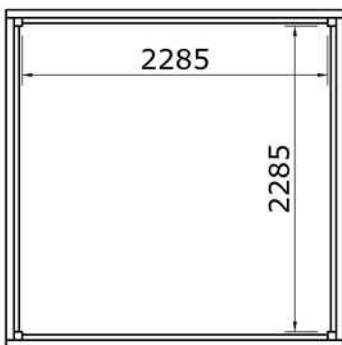

Afmetingen zijn circa maten, (constructie)wijzigingen voorbehouden.  
Les dimensions sont indicatives. Nous nous réservons le droit de toute modification concernant les produits.  
V211123 Outdoor Life Group Nederland Gouderak B.V.

### Palenplan

Bovenaanzicht

6.0x80

Bovenzijde gelijk met bovenzijde staander

Onderzijde gelijk met onderzijde ringbalk

E6

E5

Bovenaanzicht

2285

2285

E7

Bovenaanzicht

E8

Bovenaanzicht

3.5x40

E10