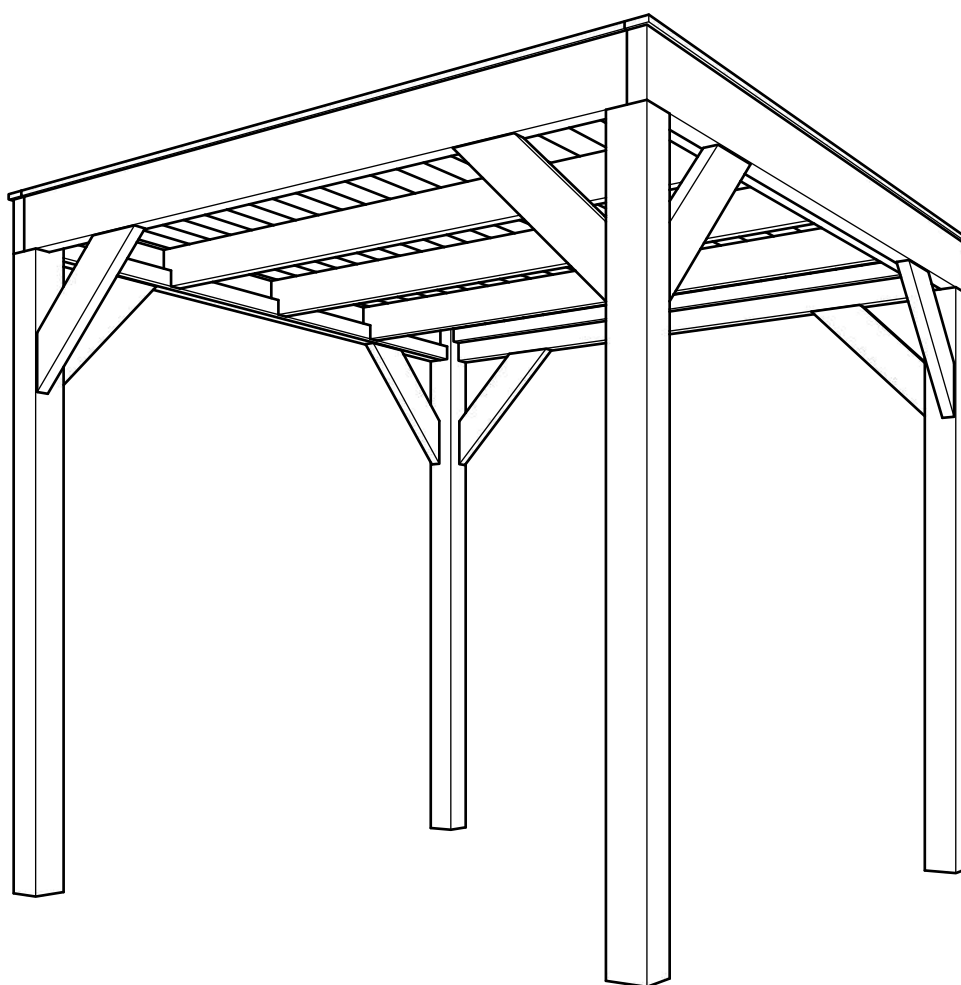

**1048749**  
**Douglas overkapping**  
**250x250**

## OLG verblijf 250x250 Stapellijst

<b>E10</b> 2x Art. 1048728		
<b>E9</b> 2x Art. 1048726		
<b>E8</b> 23x Art. 1033219		
<b>E7</b> 3x Art. 1048734		
<b>E6</b> 2x Art. 1024029		
<b>E5</b> 2x Art. 1024029		
<b>E4</b> 8x Art. 1048732		
<b>E3</b> 2x Art. 1048739		
<b>E2</b> 2x Art. 1048737		
<b>E1</b> 4x Art. 1048744		