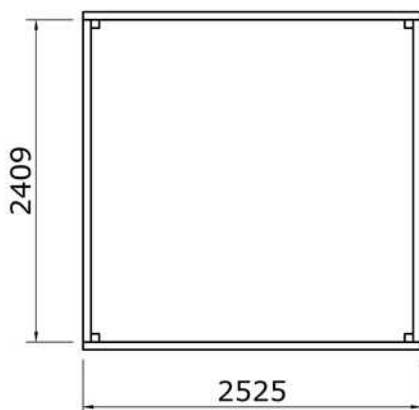

Afmetingen zijn circa maten, (constructie)wijzigingen voorbehouden.  
Les dimensions sont indicatives. Nous nous réservons le droit de toute modification concernant les produits.  
V211123 Outdoor Life Group Nederland Gouderak B.V.

### Palenplan

Bovenaanzicht

6.0x80

Bovenzijde gelijk met bovenzijde staander

Onderzijde gelijk met onderzijde ringbalk

E6

E5

Bovenaanzicht

2285

2285

E7

Bovenaanzicht

E8

Bovenaanzicht

3.5x40

E10