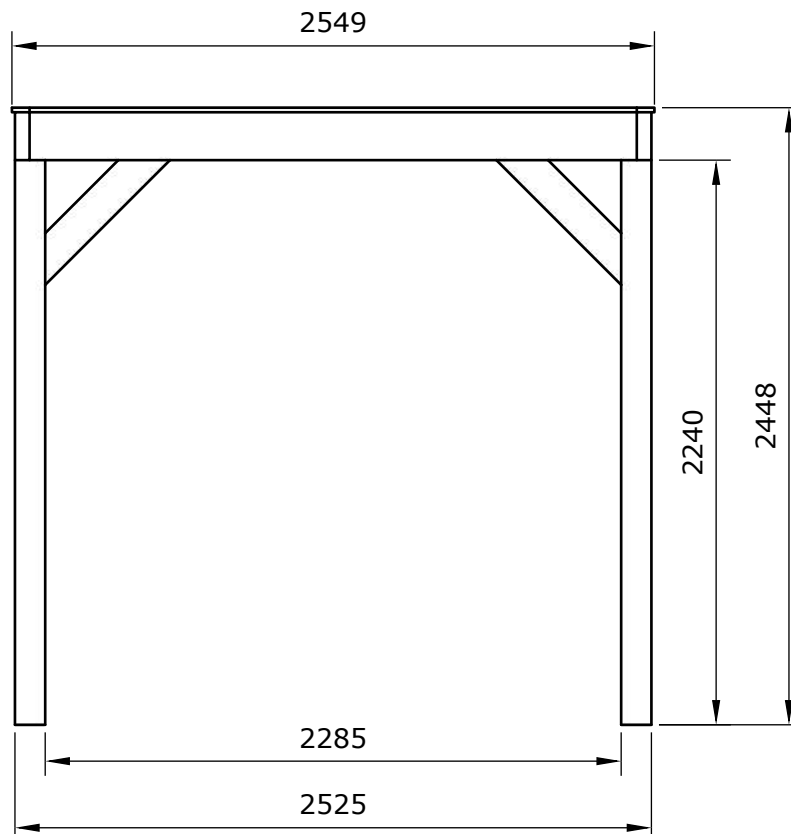

Afmetingen zijn circa maten, (constructie)wijzigingen voorbehouden.

Les dimensions sont indicatives. Nous nous réservons le droit de toute modification concernant les produits.

V211123 Outdoor Life Group Nederland Gouderak B.V.