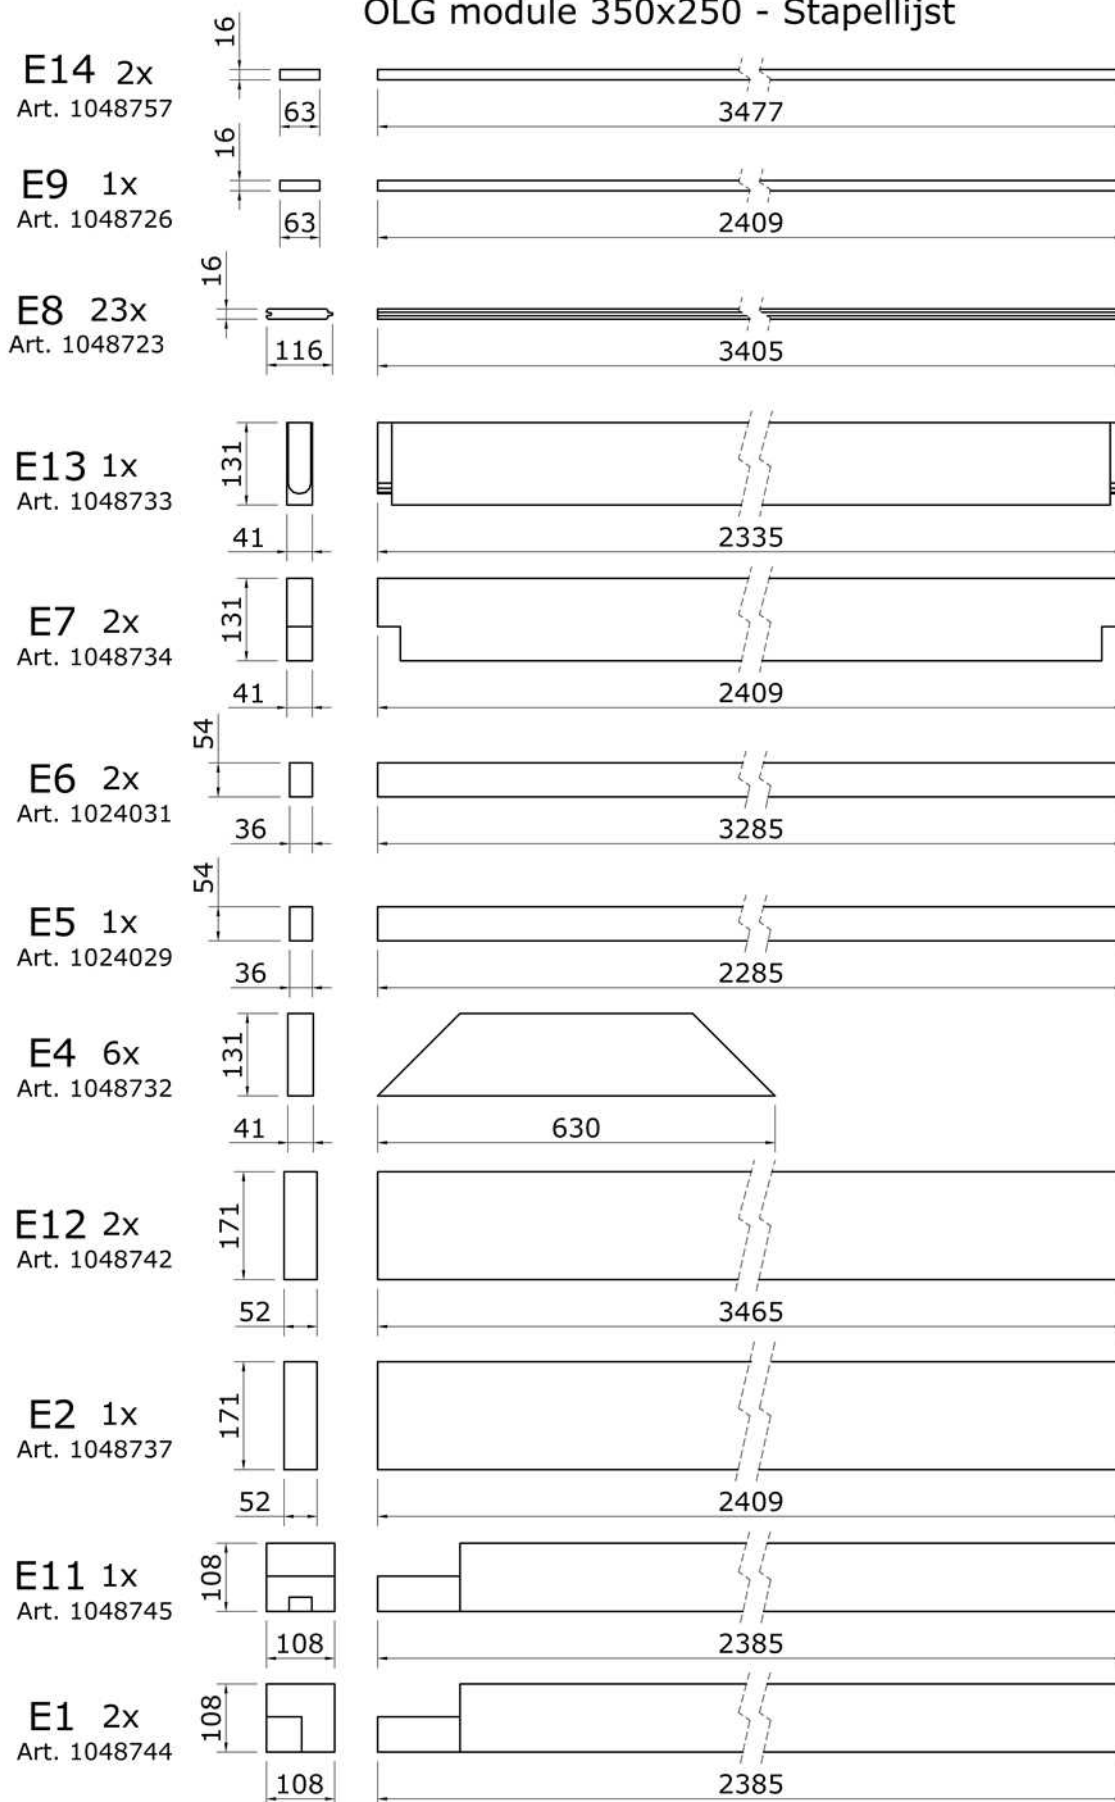

**1060294**  
**Douglas overkapping**  
**550x250 a sym 1 (200+350)**

## OLG module 200x250 - Stapellijst

Afmetingen zijn circa maten, (constructie)wijzigingen voorbehouden.

Les dimensions sont indicatives. Nous nous réservons le droit de toute modification concernant les produits.

## OLG module 350x250 - Stapellijst

Afmetingen zijn circa maten, (constructie)wijzigingen voorbehouden.

Les dimensions sont indicatives. Nous nous réservons le droit de toute modification concernant les produits.