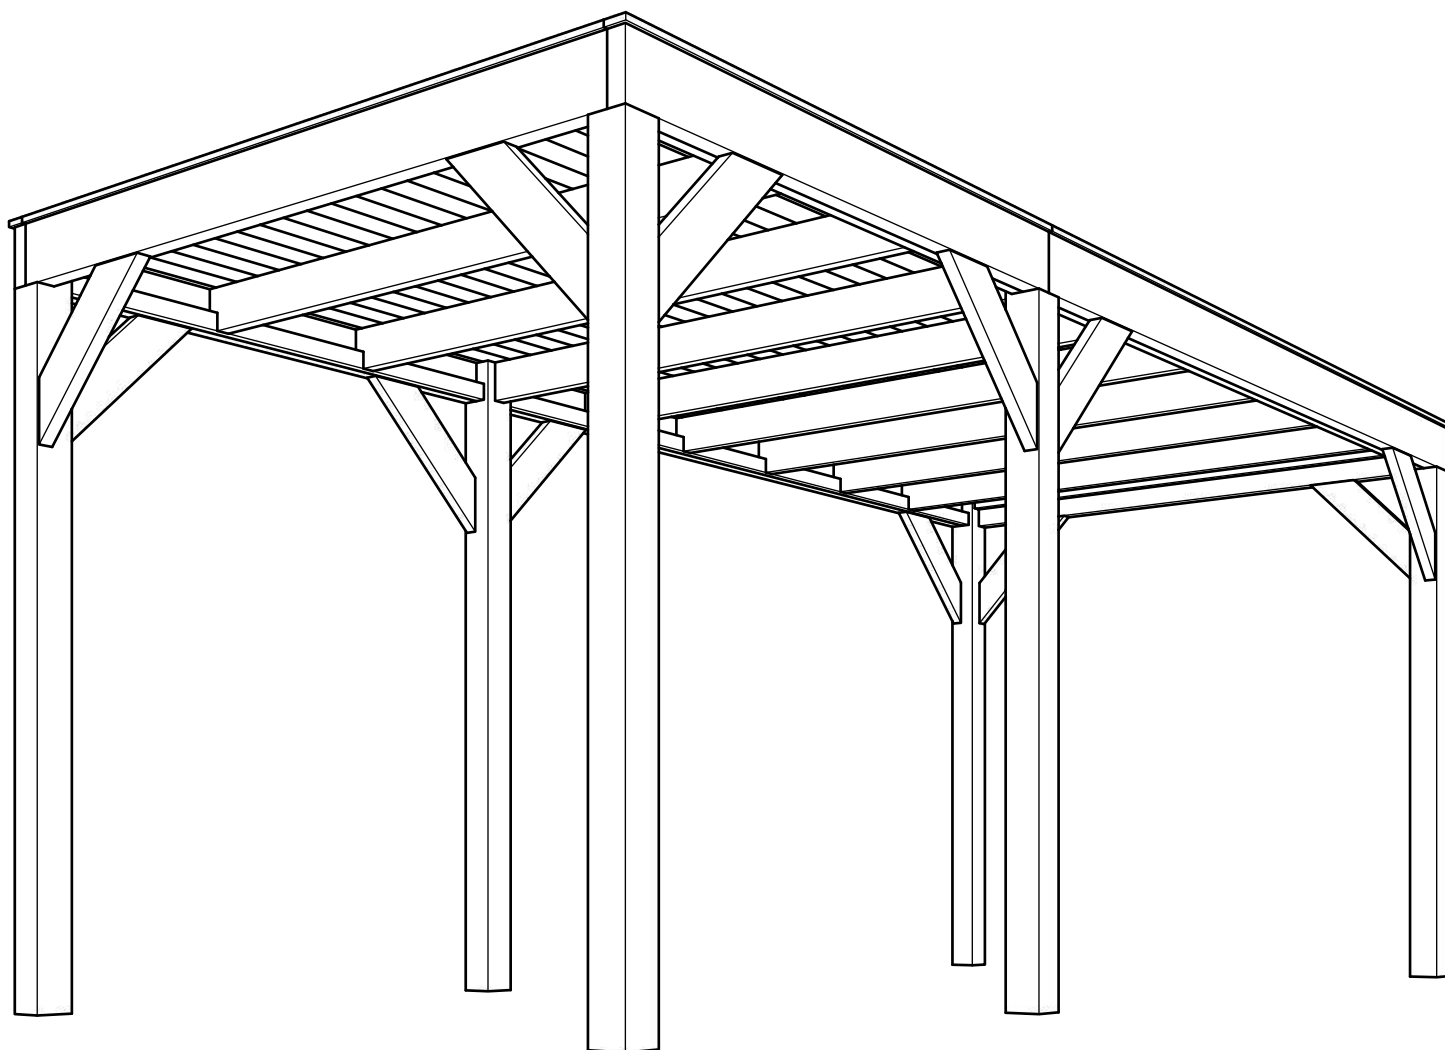

**1060294**  
**Douglas overkapping**  
**550x250 a sym 1 (200+350)**

## OLG module 200x250 - Stapellijst

Afmetingen zijn circa maten, (constructie)wijzigingen voorbehouden.

Les dimensions sont indicatives. Nous nous réservons le droit de toute modification concernant les produits.