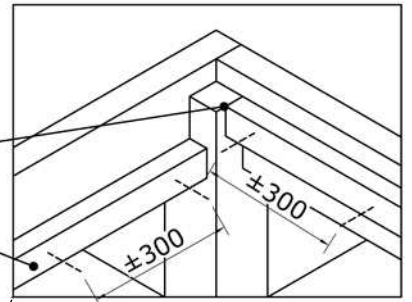

## Zijaanzicht

Afmetingen zijn circa maten, (constructie)wijzigingen voorbehouden.

Les dimensions sont indicatives. Nous nous réservons le droit de toute modification concernant les produits.

V211123 Outdoor Life Group Nederland Gouderak B.V.

6.0x100

E4

6.0x80

Bovenzijde gelijk met  
bovenzijde staander

Onderzijde gelijk met  
onderzijde ringbalk

Afmetingen zijn circa maten, (constructie)wijzigingen voorbehouden.  
 Les dimensions sont indicatives. Nous nous réservons le droit de toute modification concernant les produits.  
 V211123 Outdoor Life Group Nederland Gouderak B.V.