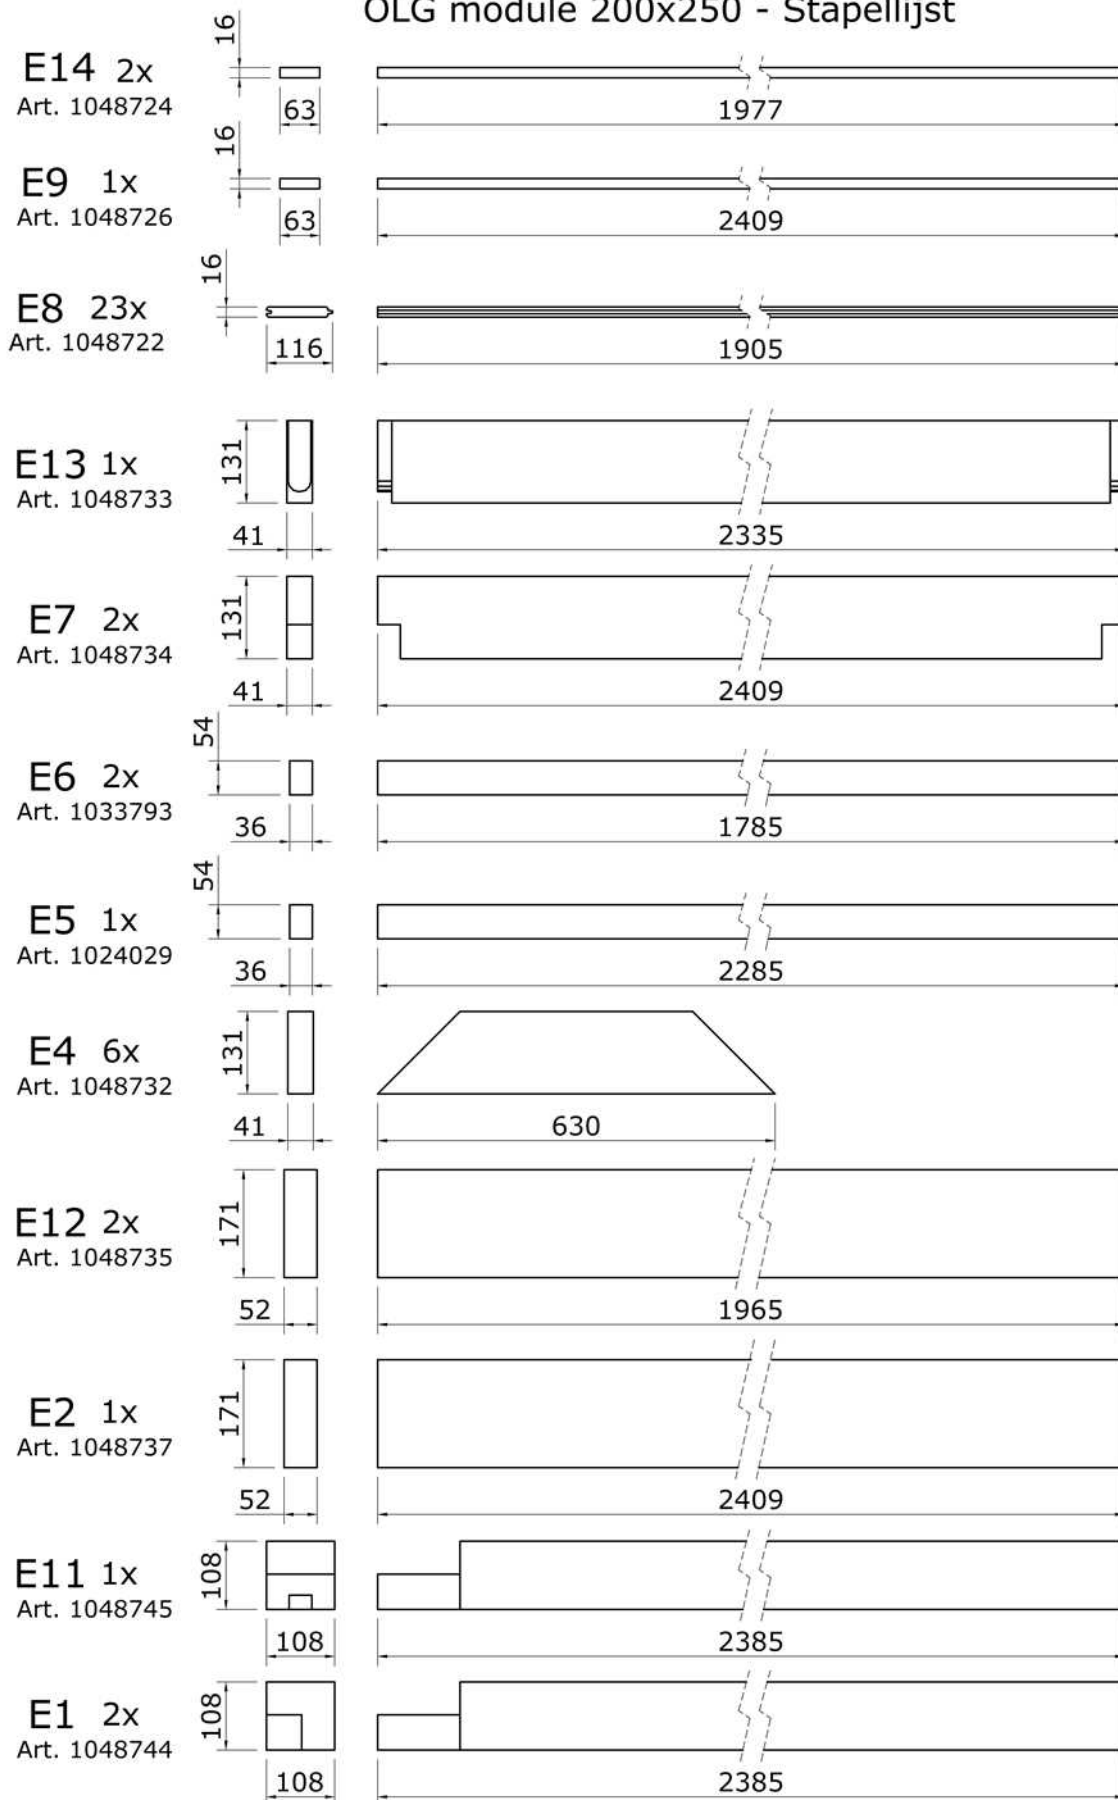

**1060294**  
**Douglas overkapping**  
**550x250 a sym 1 (200+350)**

## OLG module 200x250 - Stapellijst

Afmetingen zijn circa maten, (constructie)wijzigingen voorbehouden.

Les dimensions sont indicatives. Nous nous réservons le droit de toute modification concernant les produits.

## OLG module 350x250 - Stapellijst

Afmetingen zijn circa maten, (constructie)wijzigingen voorbehouden.

Les dimensions sont indicatives. Nous nous réservons le droit de toute modification concernant les produits.