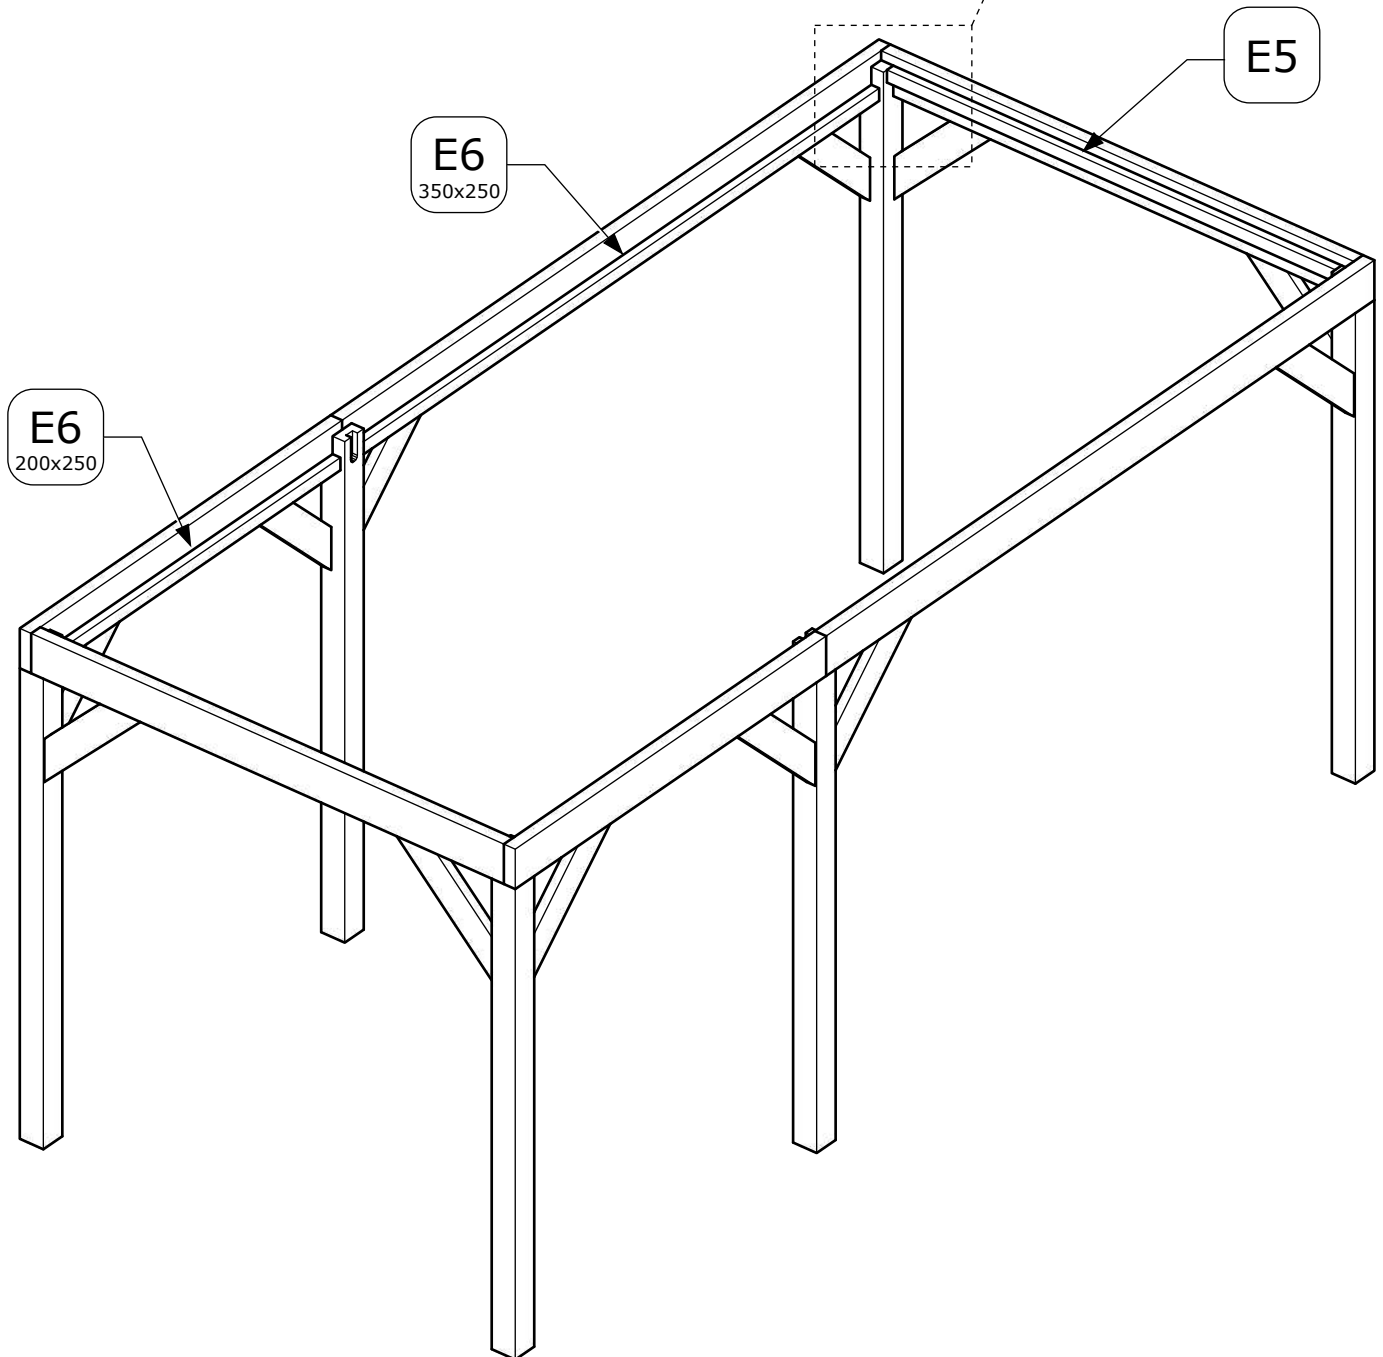

6.0x100

E4

6.0x80

Bovenzijde gelijk met  
bovenzijde staander

Onderzijde gelijk met  
onderzijde ringbalk

Afmetingen zijn circa maten, (constructie)wijzigingen voorbehouden.  
 Les dimensions sont indicatives. Nous nous réservons le droit de toute modification concernant les produits.  
 V211123 Outdoor Life Group Nederland Gouderak B.V.