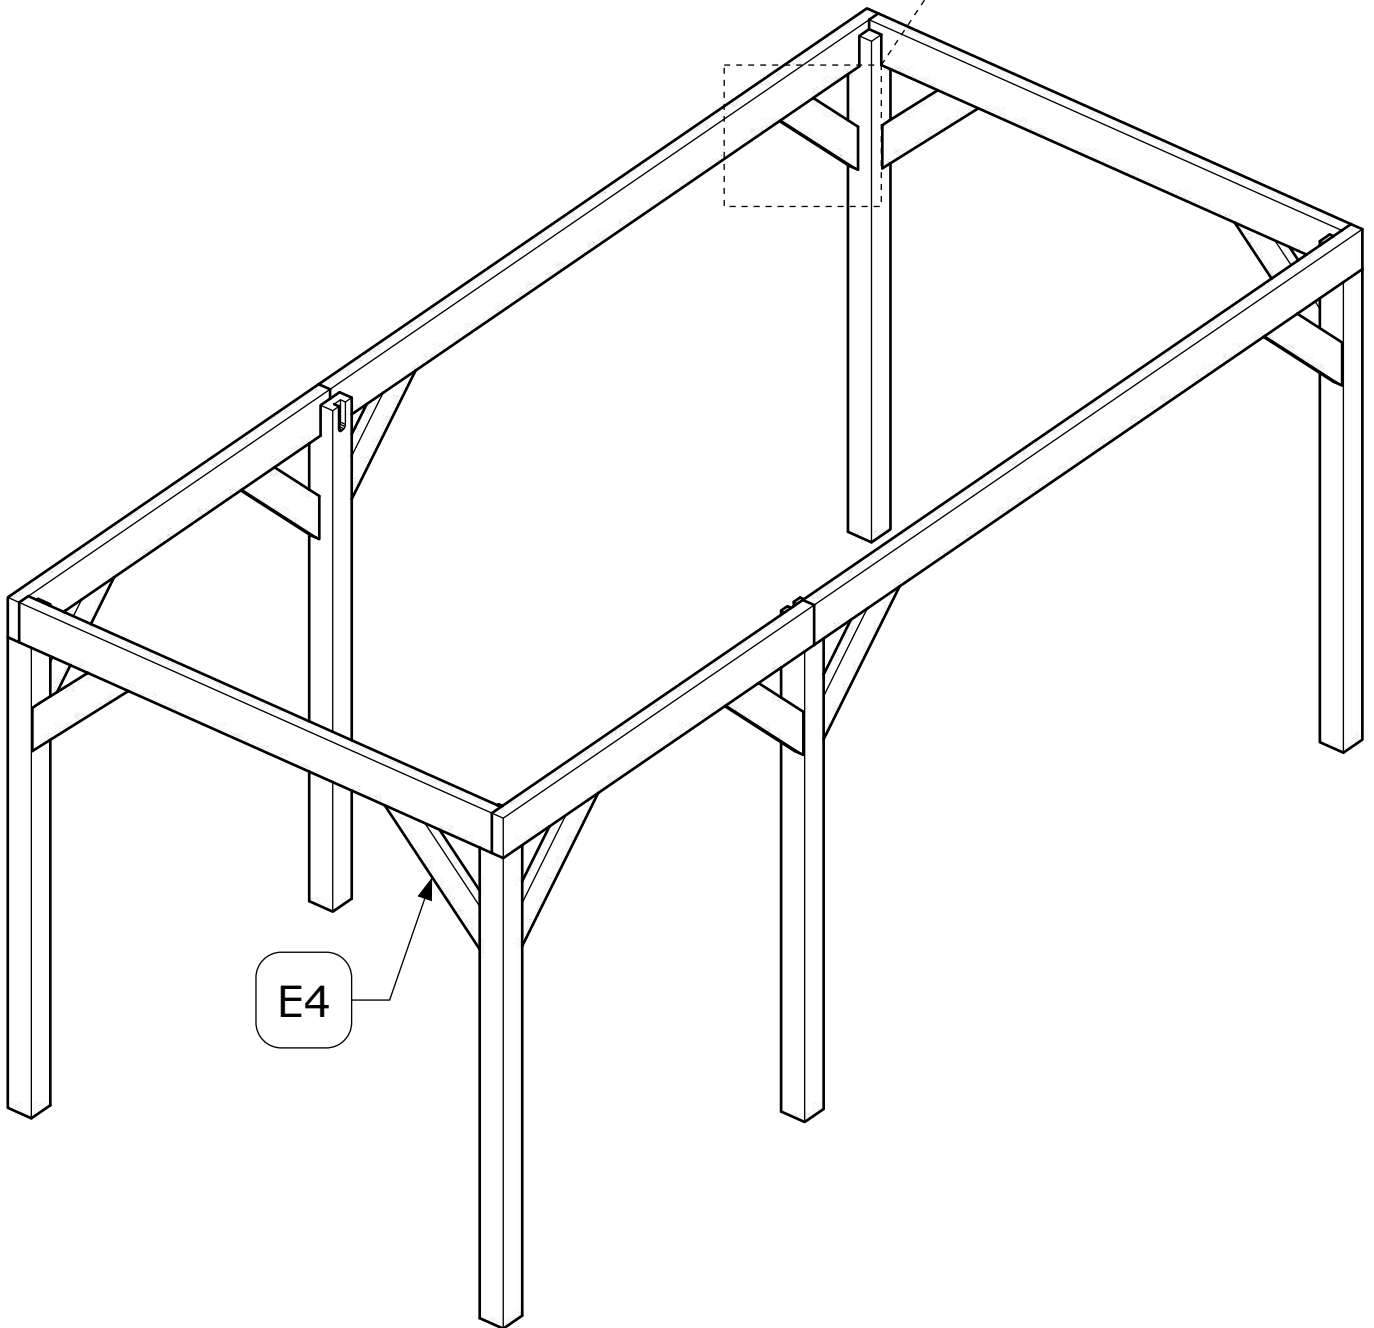

## Zijaanzicht

Afmetingen zijn circa maten, (constructie)wijzigingen voorbehouden.

Les dimensions sont indicatives. Nous nous réservons le droit de toute modification concernant les produits.

V211123 Outdoor Life Group Nederland Gouderak B.V.

6.0x100

E4

6.0x80

Bovenzijde gelijk met  
bovenzijde staander

Onderzijde gelijk met  
onderzijde ringbalk

Afmetingen zijn circa maten, (constructie)wijzigingen voorbehouden.  
 Les dimensions sont indicatives. Nous nous réservons le droit de toute modification concernant les produits.  
 V211123 Outdoor Life Group Nederland Gouderak B.V.