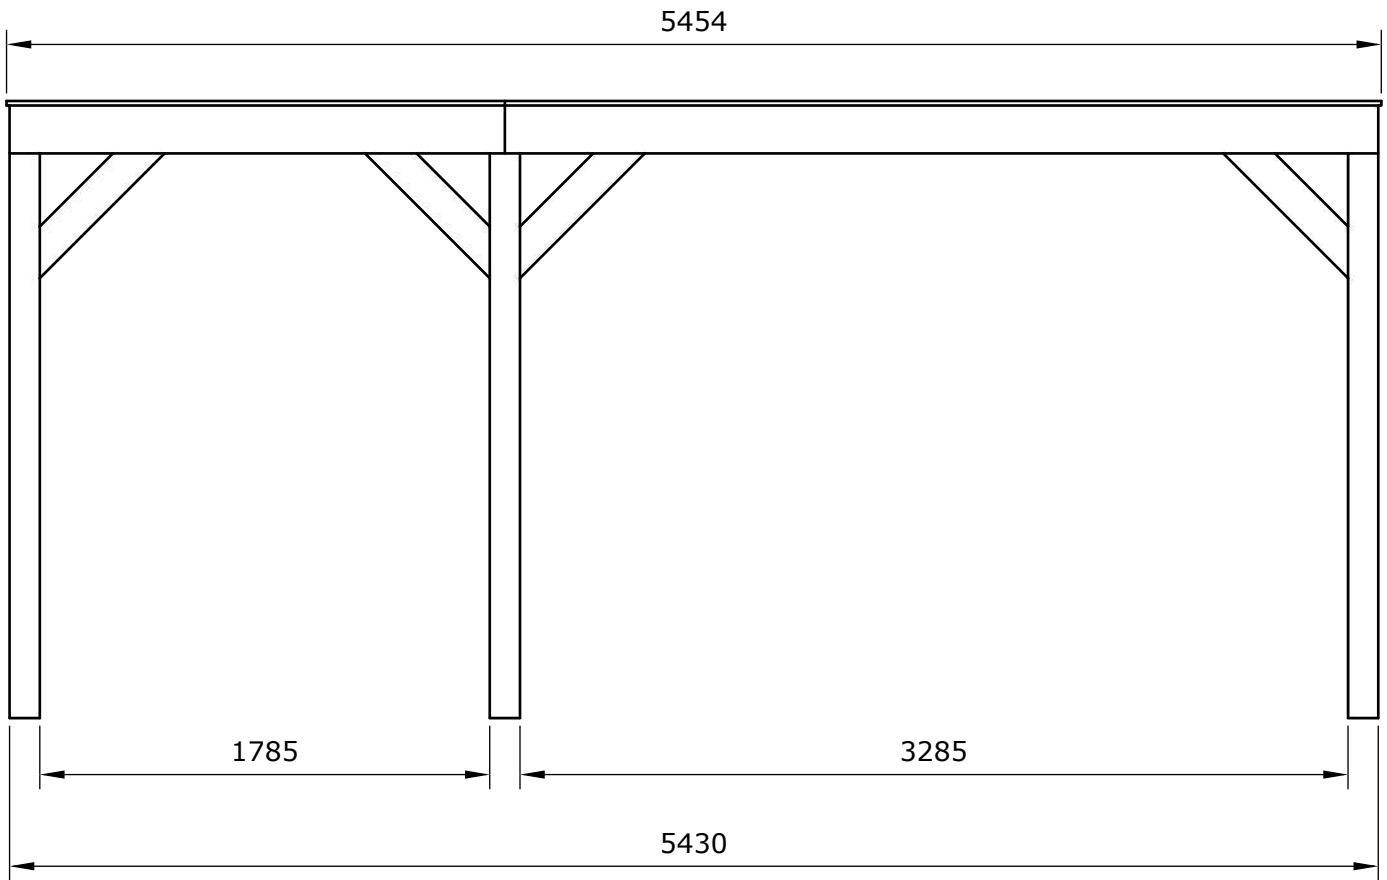

Vooraanzicht

Zijaanzicht