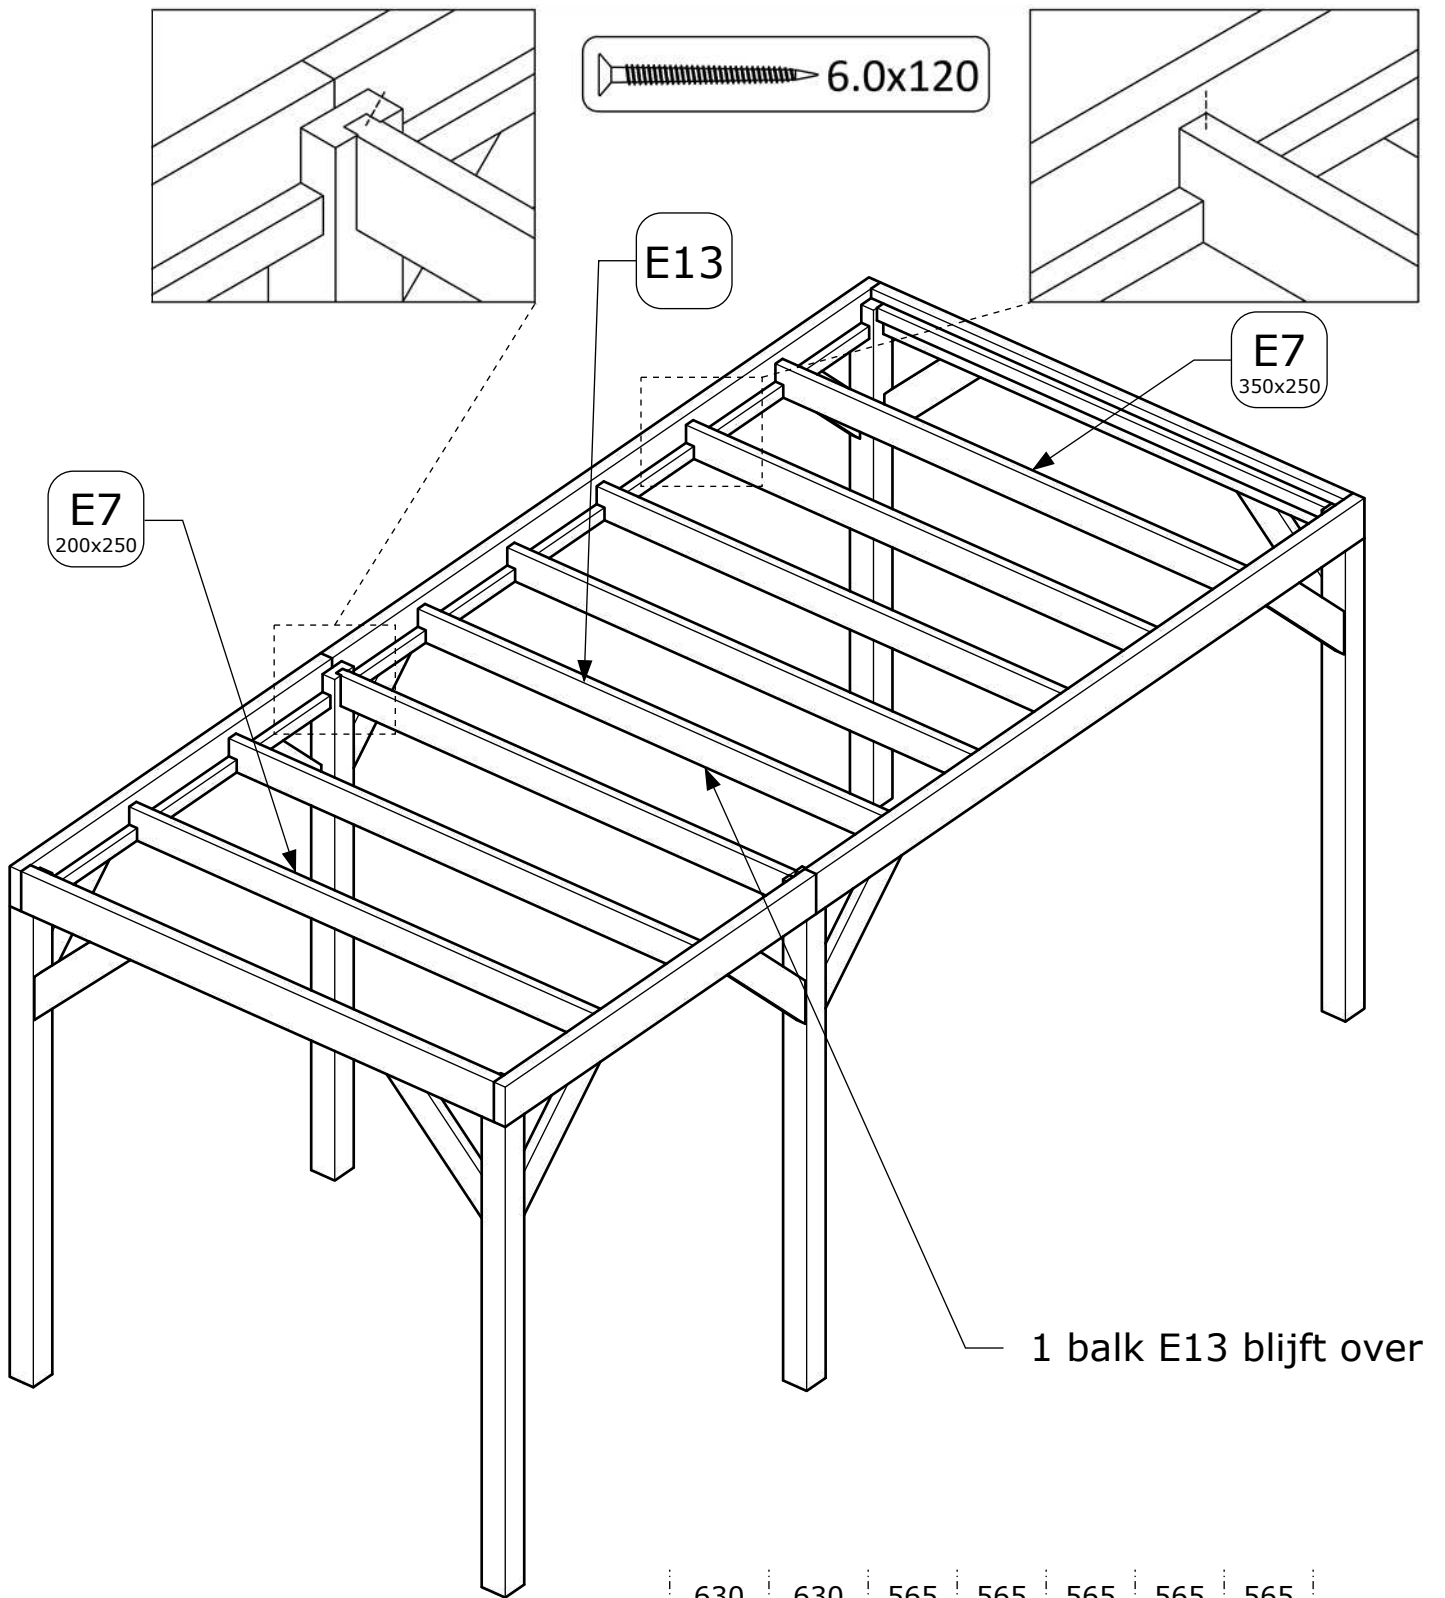

6.0x100

E4

6.0x80

Bovenzijde gelijk met  
bovenzijde staander

Onderzijde gelijk met  
onderzijde ringbalk

Afmetingen zijn circa maten, (constructie)wijzigingen voorbehouden.  
 Les dimensions sont indicatives. Nous nous réservons le droit de toute modification concernant les produits.  
 V211123 Outdoor Life Group Nederland Gouderak B.V.