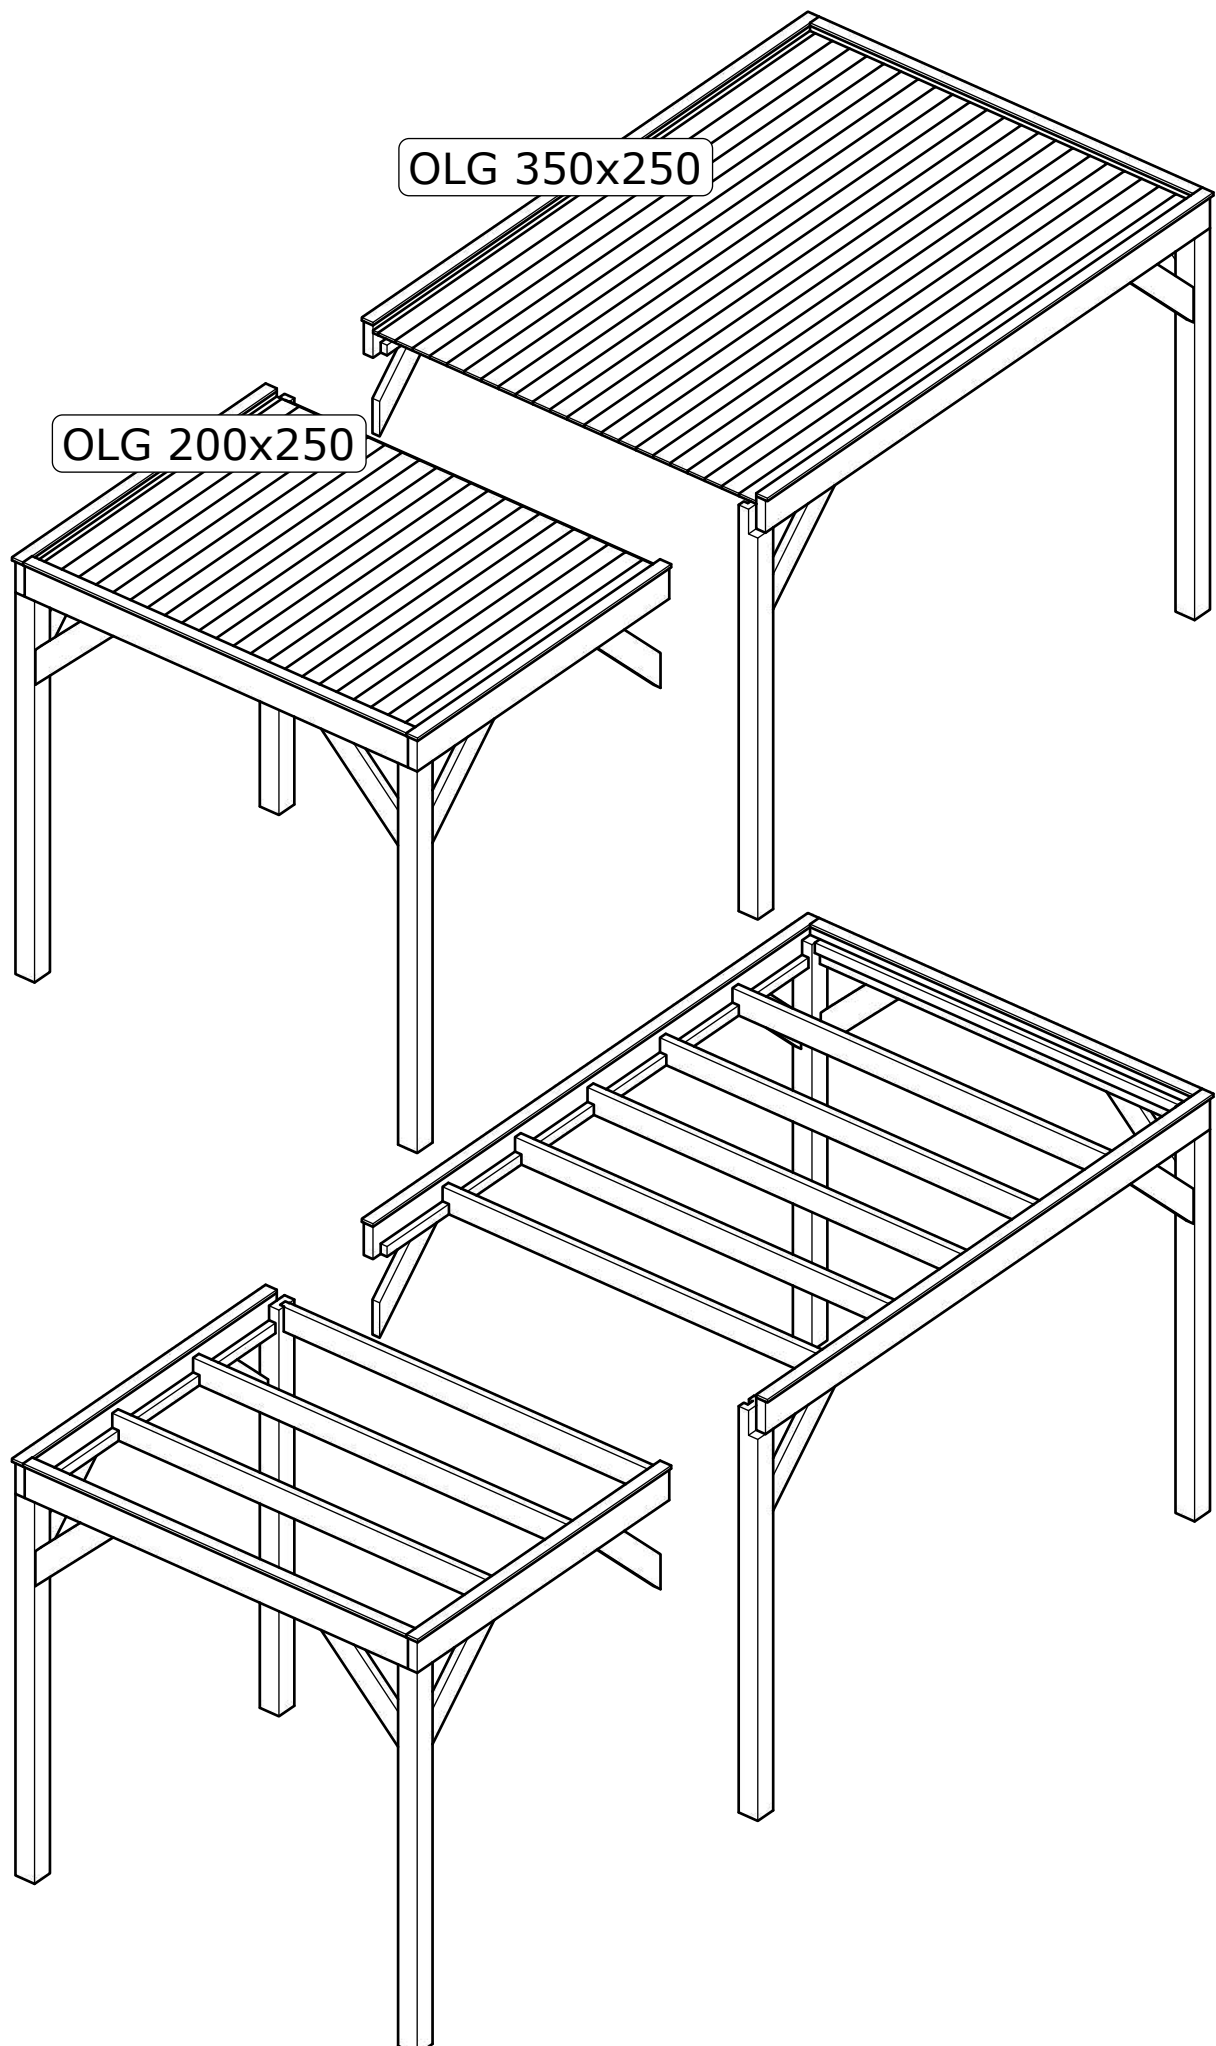

Afmetingen zijn circa maten, (constructie)wijzigingen voorbehouden.
Les dimensions sont indicatives. Nous nous réservons le droit de toute modification concernant les produits.
V211123 Outdoor Life Group Nederland Gouderak B.V.