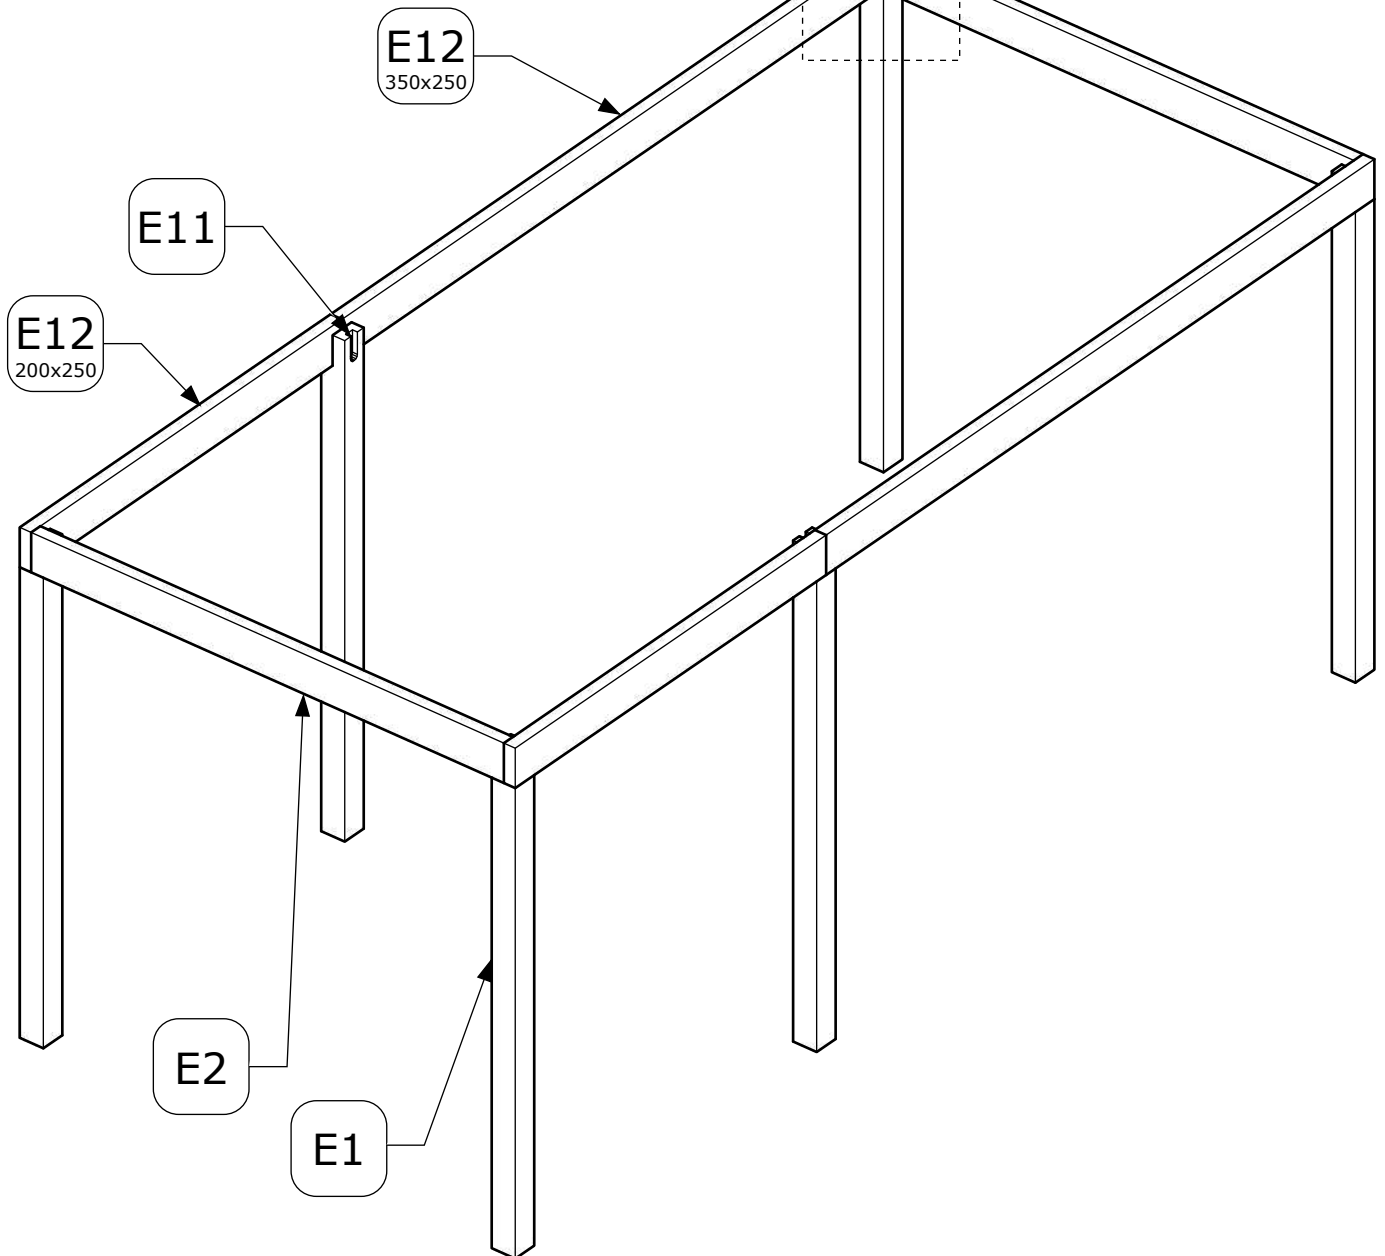

## Zijaanzicht

Afmetingen zijn circa maten, (constructie)wijzigingen voorbehouden.

Les dimensions sont indicatives. Nous nous réservons le droit de toute modification concernant les produits.

V211123 Outdoor Life Group Nederland Gouderak B.V.

6.0x100

E4

6.0x80

Bovenzijde gelijk met  
bovenzijde staander

Onderzijde gelijk met  
onderzijde ringbalk

Afmetingen zijn circa maten, (constructie)wijzigingen voorbehouden.  
 Les dimensions sont indicatives. Nous nous réservons le droit de toute modification concernant les produits.  
 V211123 Outdoor Life Group Nederland Gouderak B.V.