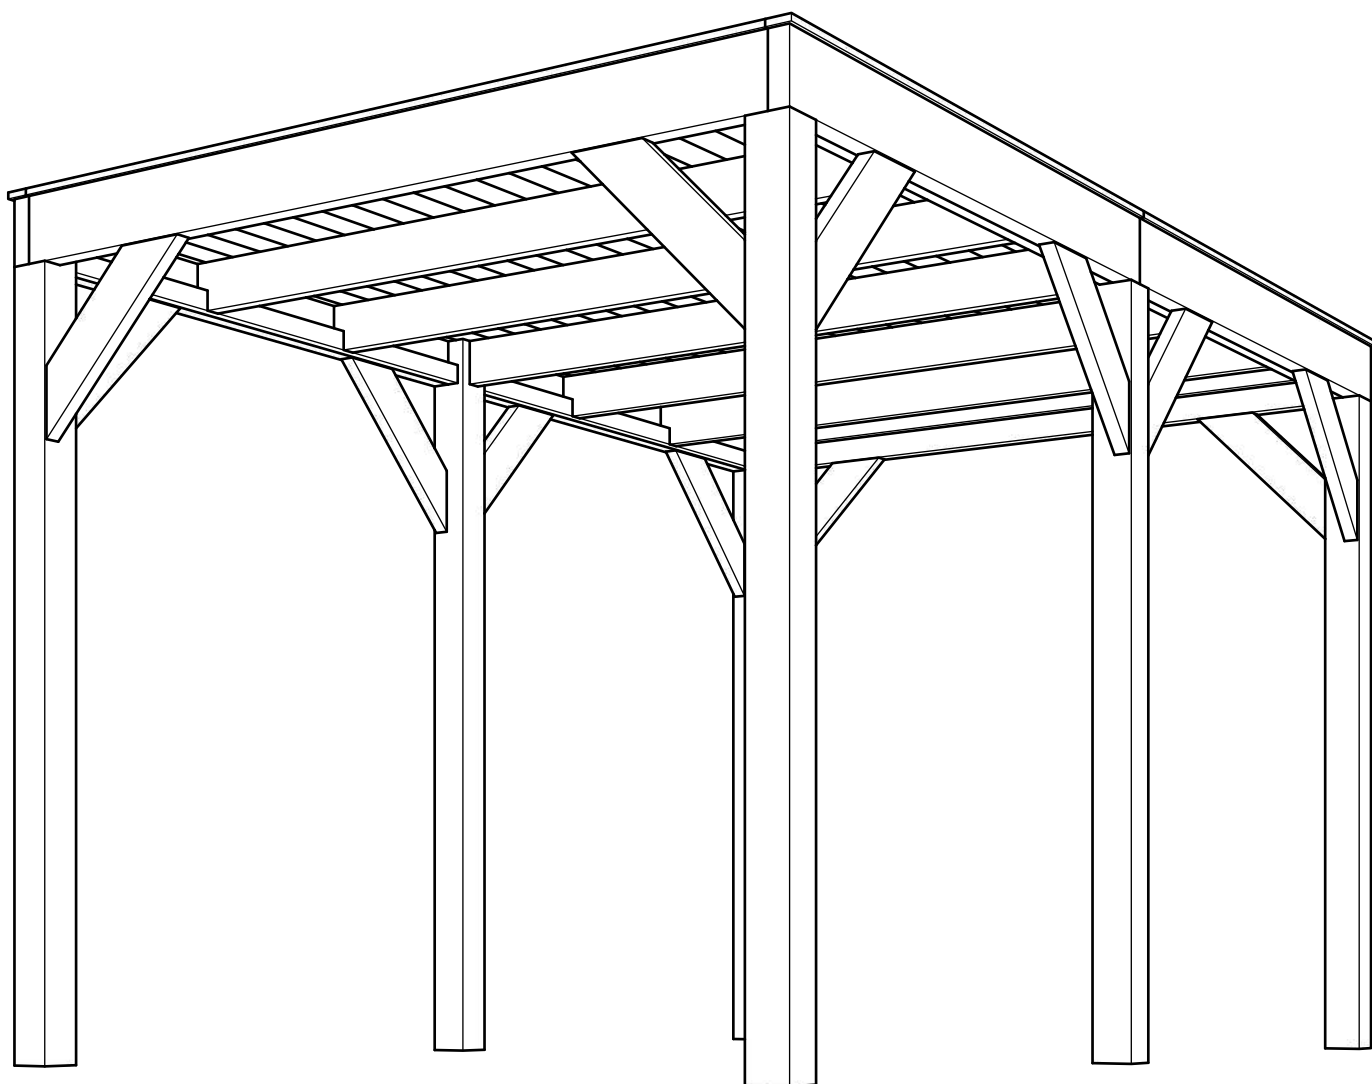

1060290
Douglas overkapping
400x250

(2x)

OLG module 200x250 - Stapellijst

E14 2x
Art. 1048724

E9 1x
Art. 1048726

E8 23x
Art. 1048722

E13 1x
Art. 1048733

E7 2x
Art. 1048734

Vooraanzicht

Zijaanzicht

E4

6.0x80

Bovenzijde gelijk met
bovenzijde staander

Onderzijde gelijk met
onderzijde ringbalk

E13

E7
200x250

E7
200x250

1 balk E13 blijft over

630 630 630 630

Bovenaanzicht