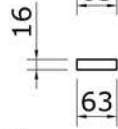

1060290
Douglas overkapping
400x250

(2x)

OLG module 200x250 - Stapellijst

E14 2x
Art. 1048724

E9 1x
Art. 1048726

E8 23x
Art. 1048722

E13 1x
Art. 1048733

E7 2x
Art. 1048734

Vooraanzicht

Zijaanzicht

E4

6.0x80

Bovenzijde gelijk met
bovenzijde staander

Onderzijde gelijk met
onderzijde ringbalk

E13

E7
200x250

E7
200x250

1 balk E13 blijft over

630 630 630 630

Bovenaanzicht