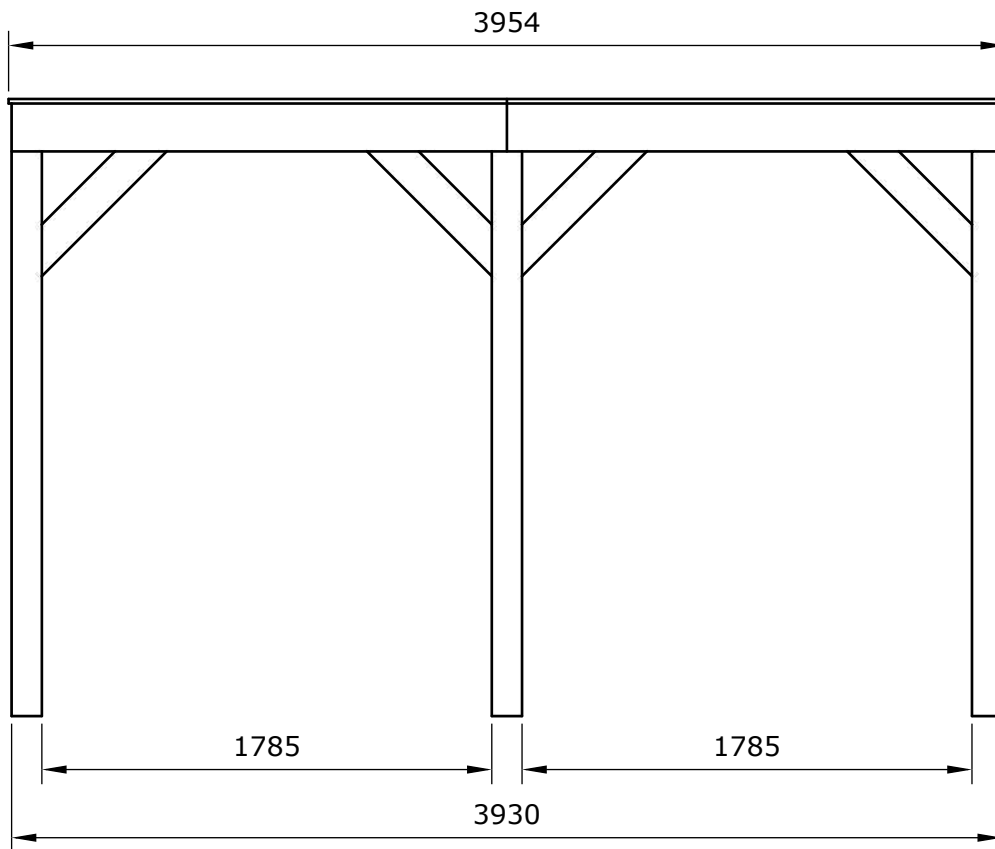

1060290
Douglas overkapping
400x250

(2x)

OLG module 200x250 - Stapellijst

E14 2x
Art. 1048724

E9 1x
Art. 1048726

E8 23x
Art. 1048722

E13 1x
Art. 1048733

E7 2x
Art. 1048734

E6 2x
Art. 1033793

E5 1x
Art. 1024029

E4 6x
Art. 1048732

E12 2x
Art. 1048735

E2 1x
Art. 1048737

E11 1x
Art. 1048745

E1 2x
Art. 1048744

Palenplan

Vooraanzicht

Zijaanzicht

E4

6.0x80

Bovenzijde gelijk met
bovenzijde staander

Onderzijde gelijk met
onderzijde ringbalk

E13

E7
200x250

E7
200x250

1 balk E13 blijft over

630 630 630 630

Bovenaanzicht