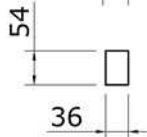

E6 2x
Art. 1033793