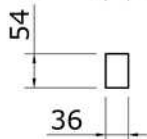

E5 1x
Art. 1024029