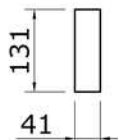

E4 6x
Art. 1048732