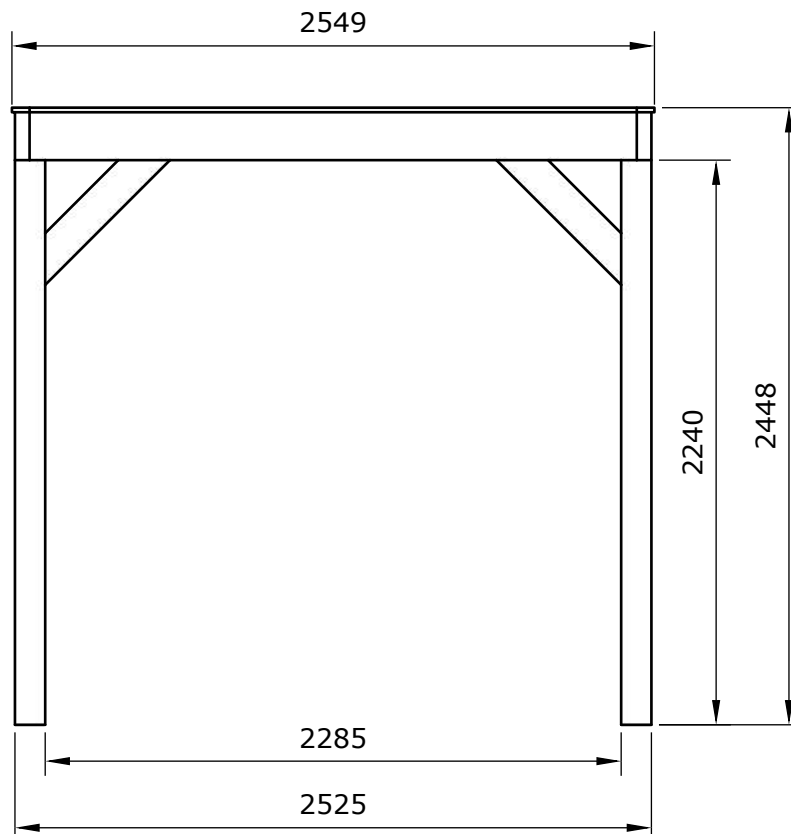

1060290
Douglas overkapping
400x250

(2x)

OLG module 200x250 - Stapellijst

E14 2x
Art. 1048724

E9 1x
Art. 1048726

E8 23x
Art. 1048722

E13 1x
Art. 1048733

E7 2x
Art. 1048734

E6 2x
Art. 1033793

E5 1x
Art. 1024029

E4 6x
Art. 1048732

E12 2x
Art. 1048735

E2 1x
Art. 1048737

E11 1x
Art. 1048745

E1 2x
Art. 1048744

Palenplan

Vooraanzicht

Zijaanzicht

E4

6.0x80

Bovenzijde gelijk met
bovenzijde staander

Onderzijde gelijk met
onderzijde ringbalk

E13

E7
200x250

E7
200x250

1 balk E13 blijft over

630 630 630 630

Bovenaanzicht