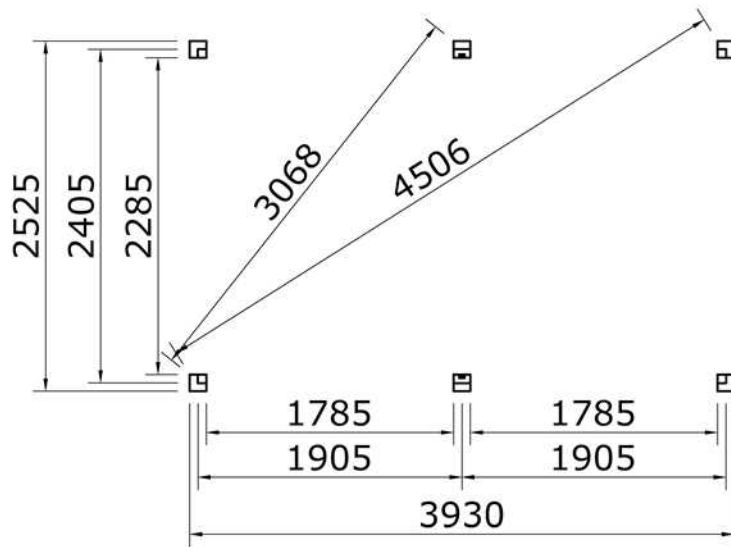

1060290
Douglas overkapping
400x250

(2x)

OLG module 200x250 - Stapellijst

E14 2x
Art. 1048724

E9 1x
Art. 1048726

E8 23x
Art. 1048722

E13 1x
Art. 1048733

E7 2x
Art. 1048734

E6 2x
Art. 1033793

E5 1x
Art. 1024029

E4 6x
Art. 1048732

E12 2x
Art. 1048735

E2 1x
Art. 1048737

E11 1x
Art. 1048745

E1 2x
Art. 1048744

Palenplan

Vooraanzicht

Zijaanzicht

E4

6.0x80

Bovenzijde gelijk met
bovenzijde staander

Onderzijde gelijk met
onderzijde ringbalk

E13

E7
200x250

E7
200x250

1 balk E13 blijft over

630 630 630 630

Bovenaanzicht