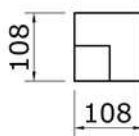

E6 2x
Art. 1033793

E5 1x
Art. 1024029

E4 6x
Art. 1048732

E12 2x
Art. 1048735

E2 1x
Art. 1048737

E11 1x
Art. 1048745

E1 2x
Art. 1048744

Palenplan

Vooraanzicht

Zijaanzicht

E4

6.0x80

Bovenzijde gelijk met
bovenzijde staander

Onderzijde gelijk met
onderzijde ringbalk

E13

E7
200x250

E7
200x250

1 balk E13 blijft over

630 630 630 630

Bovenaanzicht