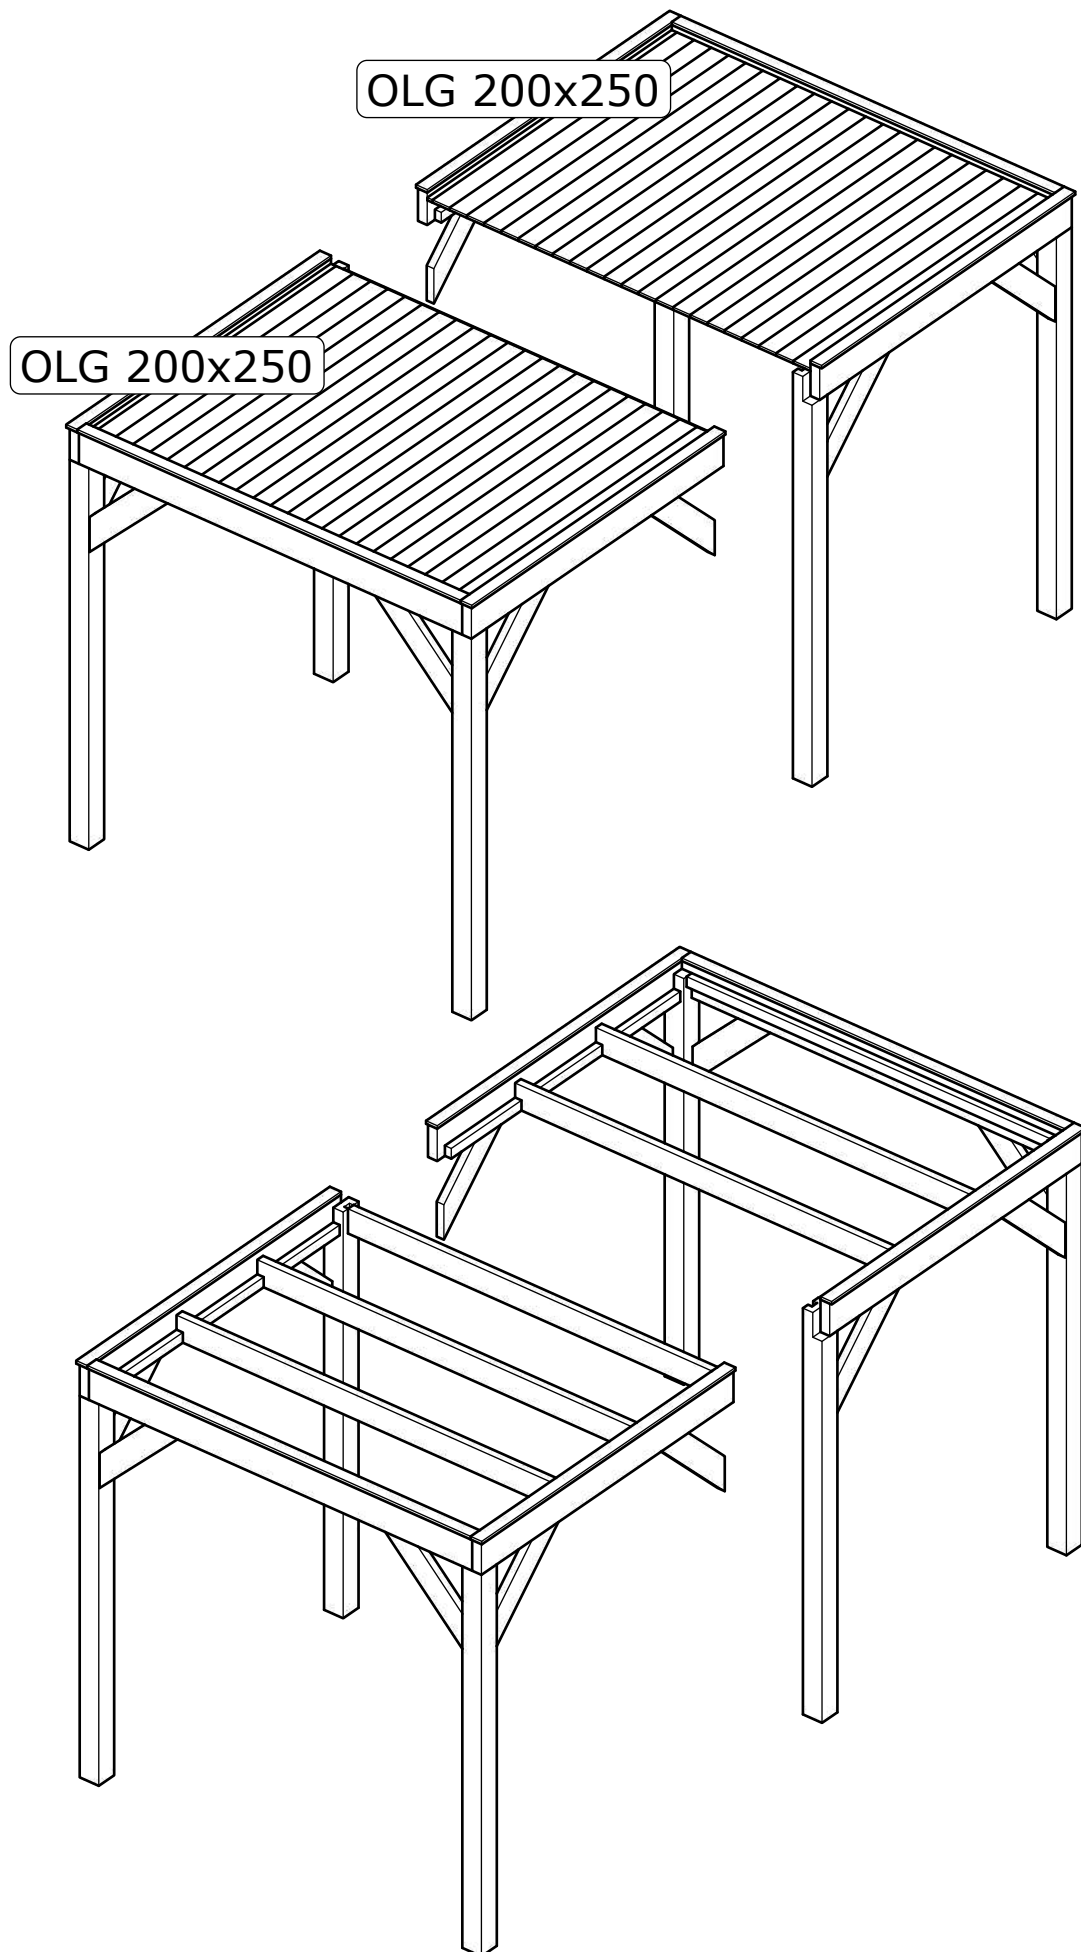

1060290
Douglas overkapping
400x250

(2x)

OLG module 200x250 - Stapellijst

E14 2x
Art. 1048724

E9 1x
Art. 1048726

E8 23x
Art. 1048722

E13 1x
Art. 1048733

E7 2x
Art. 1048734

E6 2x
Art. 1033793

E5 1x
Art. 1024029

E4 6x
Art. 1048732

E12 2x
Art. 1048735

E2 1x
Art. 1048737

E11 1x
Art. 1048745

E1 2x
Art. 1048744

Palenplan

Vooraanzicht

Zijaanzicht

E4

6.0x80

Bovenzijde gelijk met
bovenzijde staander

Onderzijde gelijk met
onderzijde ringbalk

E13

E7
200x250

E7
200x250

1 balk E13 blijft over

630 630 630 630

Bovenaanzicht