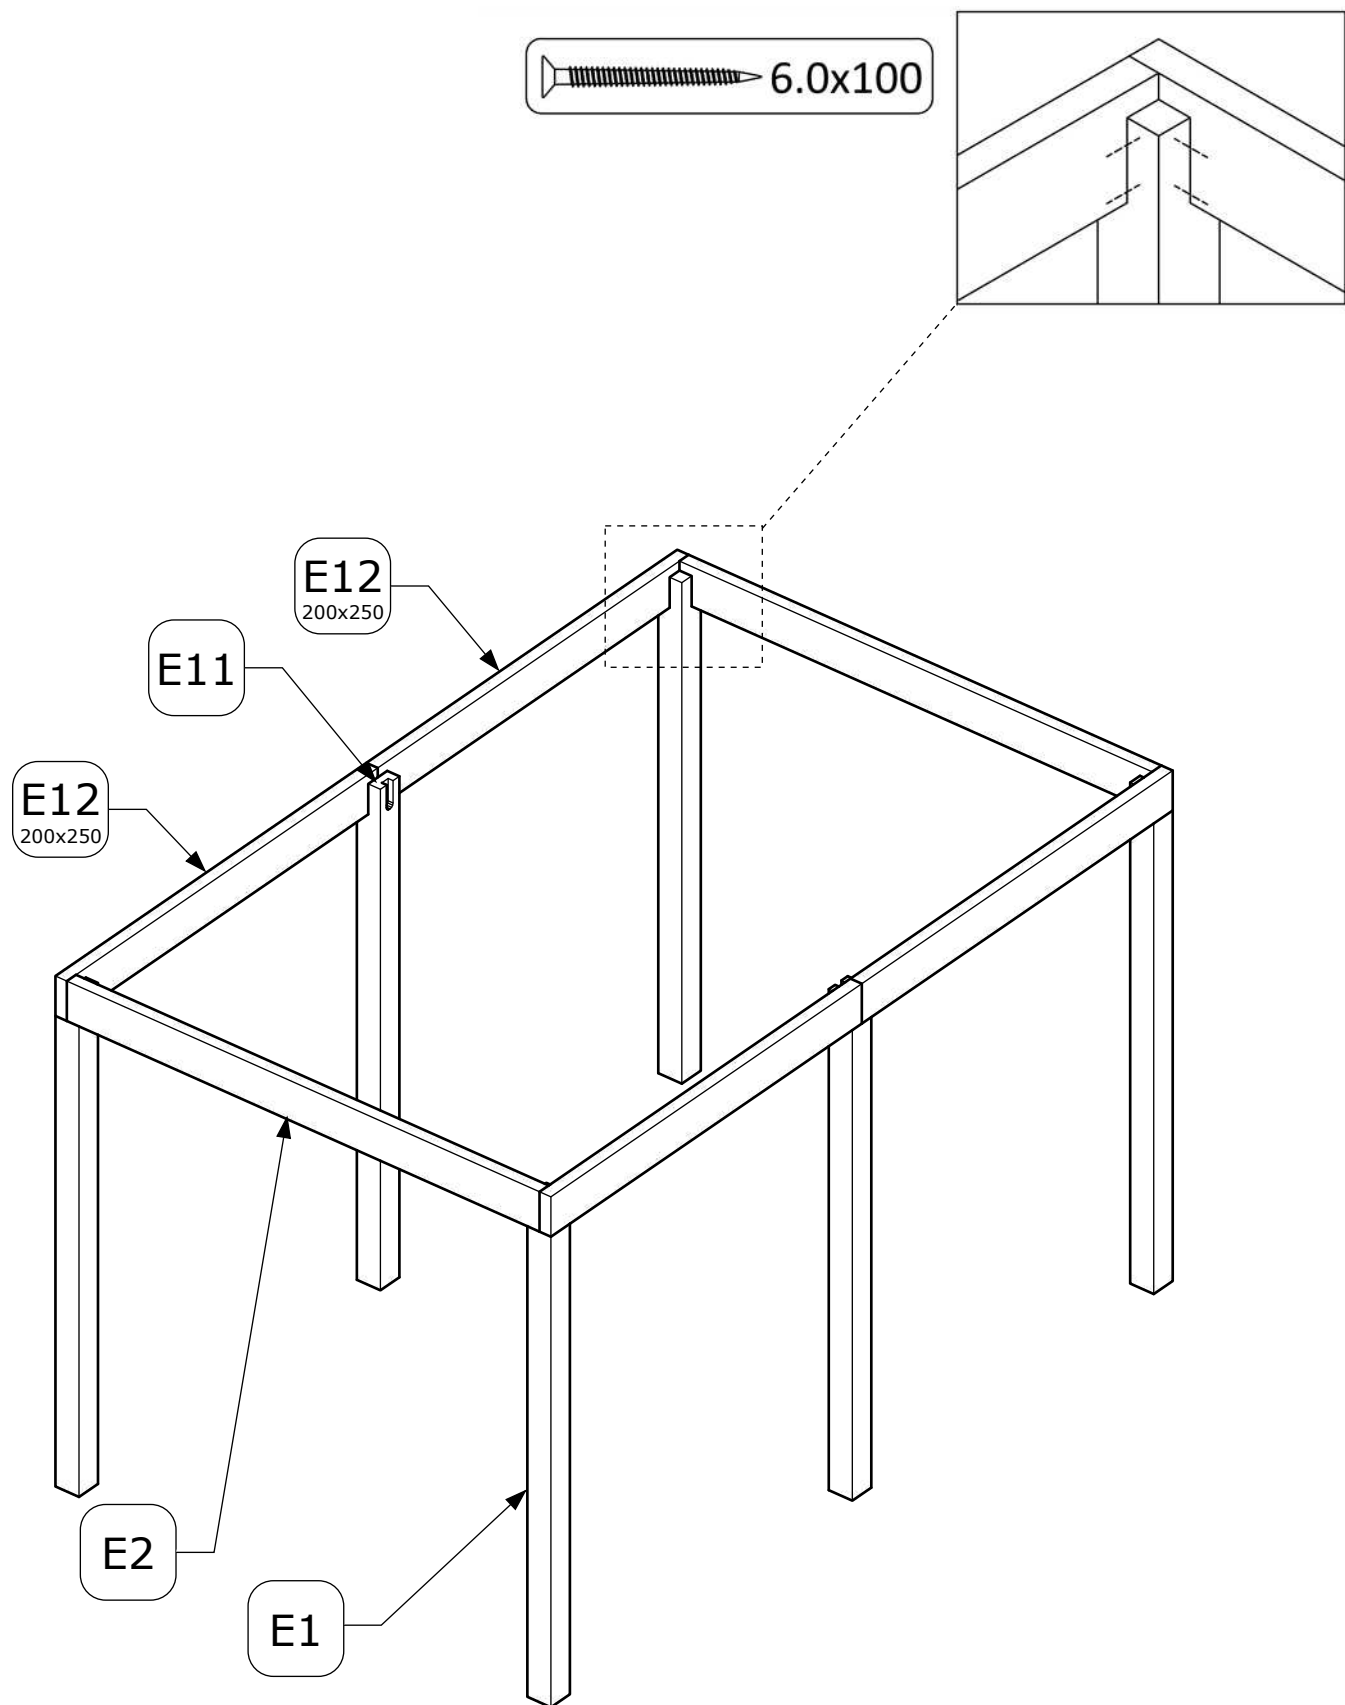

1060290
Douglas overkapping
400x250

(2x)

OLG module 200x250 - Stapellijst

E14 2x
Art. 1048724

E9 1x
Art. 1048726

E8 23x
Art. 1048722

E13 1x
Art. 1048733

E7 2x
Art. 1048734

Vooraanzicht

Zijaanzicht

E4

6.0x80

Bovenzijde gelijk met
bovenzijde staander

Onderzijde gelijk met
onderzijde ringbalk

E13

E7
200x250

E7
200x250

1 balk E13 blijft over

630 630 630 630

Bovenaanzicht