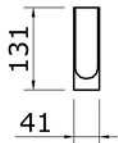

1060290
Douglas overkapping
400x250

(2x)

OLG module 200x250 - Stapellijst

E14 2x
Art. 1048724

E9 1x
Art. 1048726

E8 23x
Art. 1048722

E13 1x
Art. 1048733

E7 2x
Art. 1048734

E6 2x
Art. 1033793

E5 1x
Art. 1024029

E4 6x
Art. 1048732

E12 2x
Art. 1048735

E2 1x
Art. 1048737

E11 1x
Art. 1048745

E1 2x
Art. 1048744

Palenplan

Vooraanzicht

Zijaanzicht

E4

6.0x80

Bovenzijde gelijk met
bovenzijde staander

Onderzijde gelijk met
onderzijde ringbalk

E13

E7
200x250

E7
200x250

1 balk E13 blijft over

630 630 630 630

Bovenaanzicht