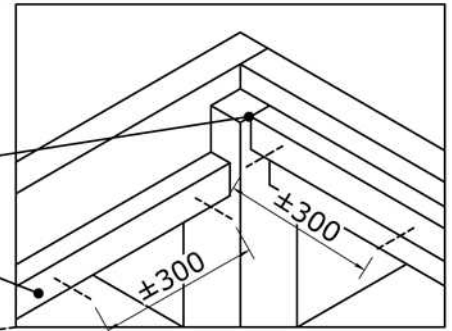

### Palenplan

Vooraanzicht

Zijaanzicht

Afmetingen zijn circa maten, (constructie)wijzigingen voorbehouden.

Les dimensions sont indicatives. Nous nous réservons le droit de toute modification concernant les produits.

V211123 Outdoor Life Group Nederland Gouderak B.V.

Bovenaanzicht

6.0x80

Bovenzijde gelijk met  
bovenzijde staander

Onderzijde gelijk met  
onderzijde ringbalk

E6

E5

Bovenaanzicht

3285

2285

Afmetingen zijn circa maten, (constructie)wijzigingen voorbehouden.

Les dimensions sont indicatives. Nous nous réservons le droit de toute modification concernant les produits.

V211123 Outdoor Life Group Nederland Gouderak B.V.