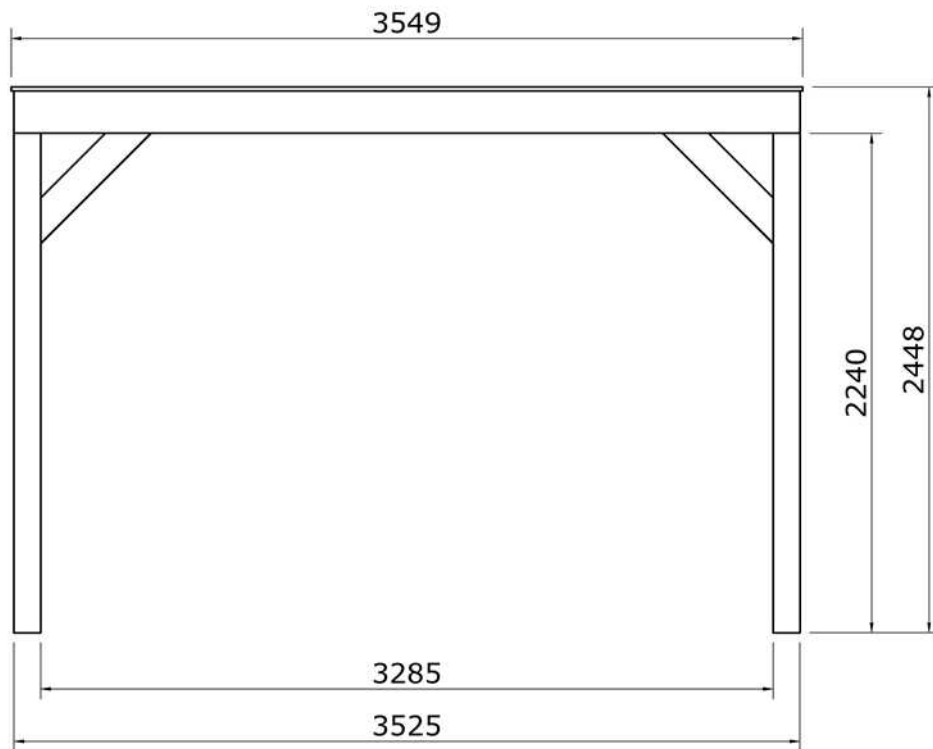

# 1048751 Douglas overkapping 350x250

## OLG verblijf 350x250 Stapellijst

Afmetingen zijn circa maten, (constructie)wijzigingen voorbehouden.

Les dimensions sont indicatives. Nous nous réservons le droit de toute modification concernant les produits.

### Palenplan

Vooraanzicht

Zijaanzicht

Afmetingen zijn circa maten, (constructie)wijzigingen voorbehouden.

Les dimensions sont indicatives. Nous nous réservons le droit de toute modification concernant les produits.

3285

2285

Afmetingen zijn circa maten, (constructie)wijzigingen voorbehouden.

Les dimensions sont indicatives. Nous nous réservons le droit de toute modification concernant les produits.

V211123 Outdoor Life Group Nederland Gouderak B.V.