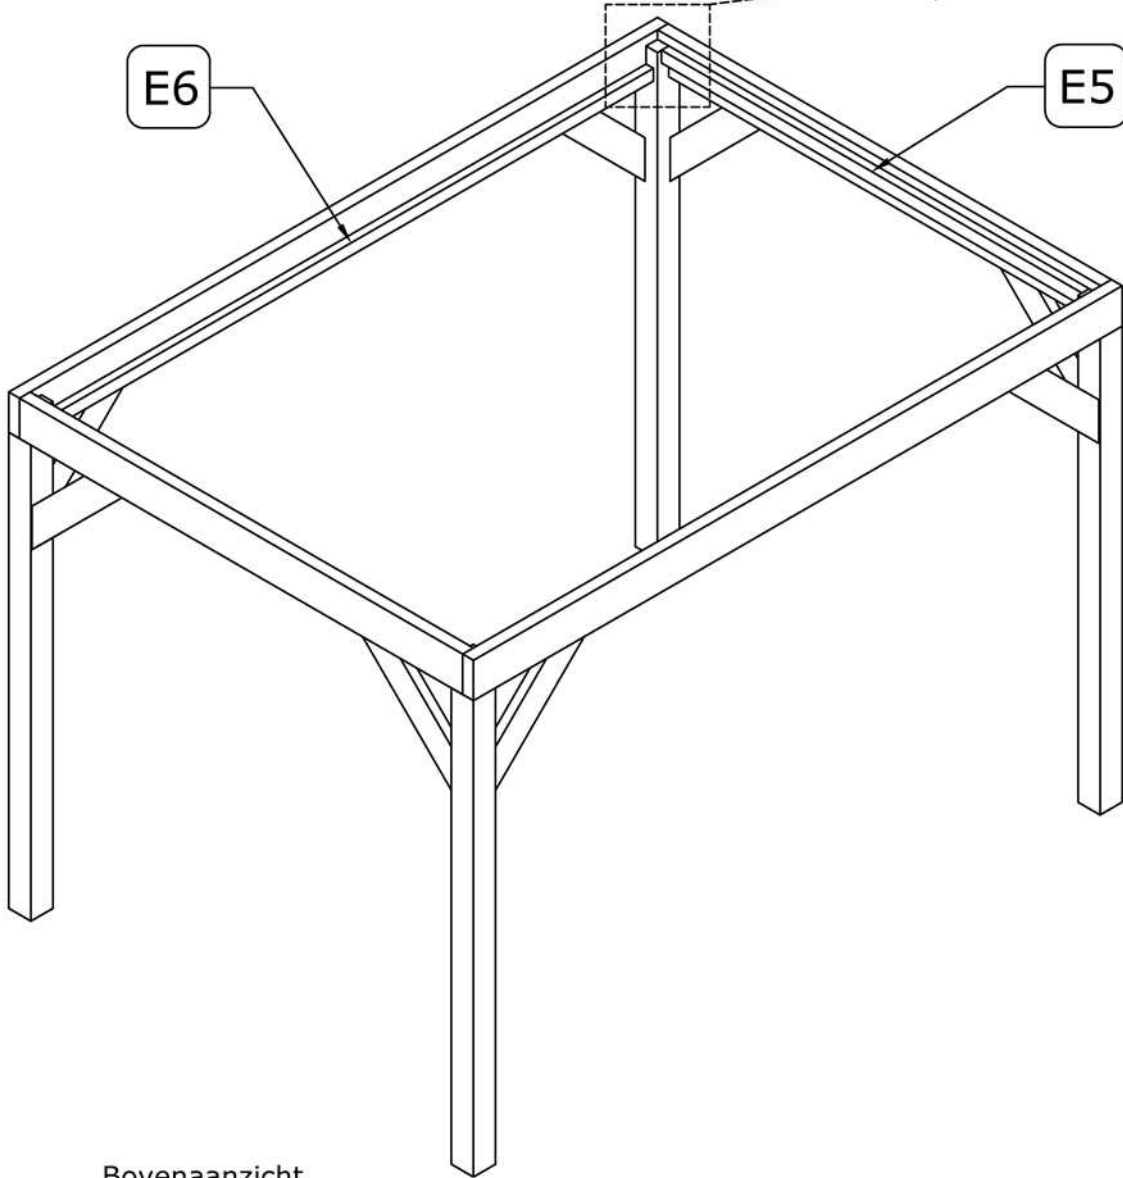

V211123 Outdoor Life Group Nederland Gouderak B.V.

Bovenaanzicht

6.0x80

Bovenzijde gelijk met  
bovenzijde staander

Onderzijde gelijk met  
onderzijde ringbalk

E6

E5

Bovenaanzicht

3285

2285

Afmetingen zijn circa maten, (constructie)wijzigingen voorbehouden.

Les dimensions sont indicatives. Nous nous réservons le droit de toute modification concernant les produits.

V211123 Outdoor Life Group Nederland Gouderak B.V.