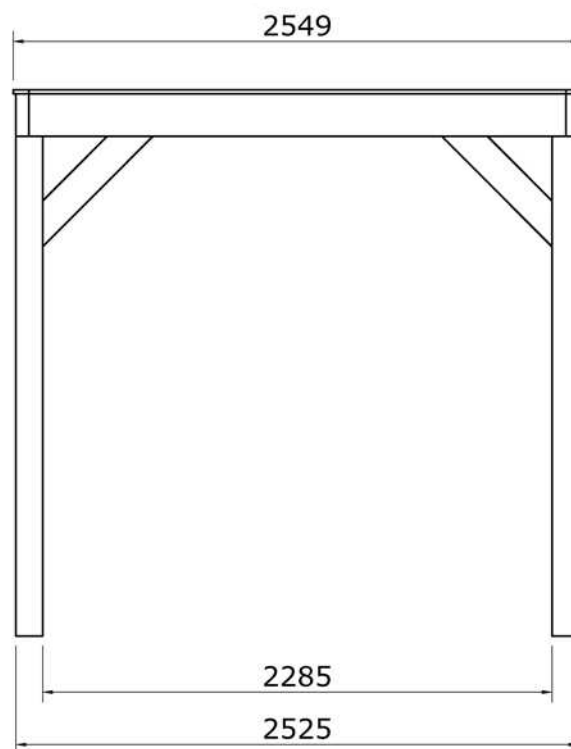

## OLG verblijf 350x250 Stapellijst

Afmetingen zijn circa maten, (constructie)wijzigingen voorbehouden.

Les dimensions sont indicatives. Nous nous réservons le droit de toute modification concernant les produits.

### Palenplan

Vooraanzicht

Zijaanzicht

Afmetingen zijn circa maten, (constructie)wijzigingen voorbehouden.

Les dimensions sont indicatives. Nous nous réservons le droit de toute modification concernant les produits.

V211123 Outdoor Life Group Nederland Gouderak B.V.

Bovenaanzicht

6.0x80

Bovenzijde gelijk met  
bovenzijde staander

Onderzijde gelijk met  
onderzijde ringbalk

E6

E5

Bovenaanzicht

3285

2285

Afmetingen zijn circa maten, (constructie)wijzigingen voorbehouden.

Les dimensions sont indicatives. Nous nous réservons le droit de toute modification concernant les produits.

V211123 Outdoor Life Group Nederland Gouderak B.V.