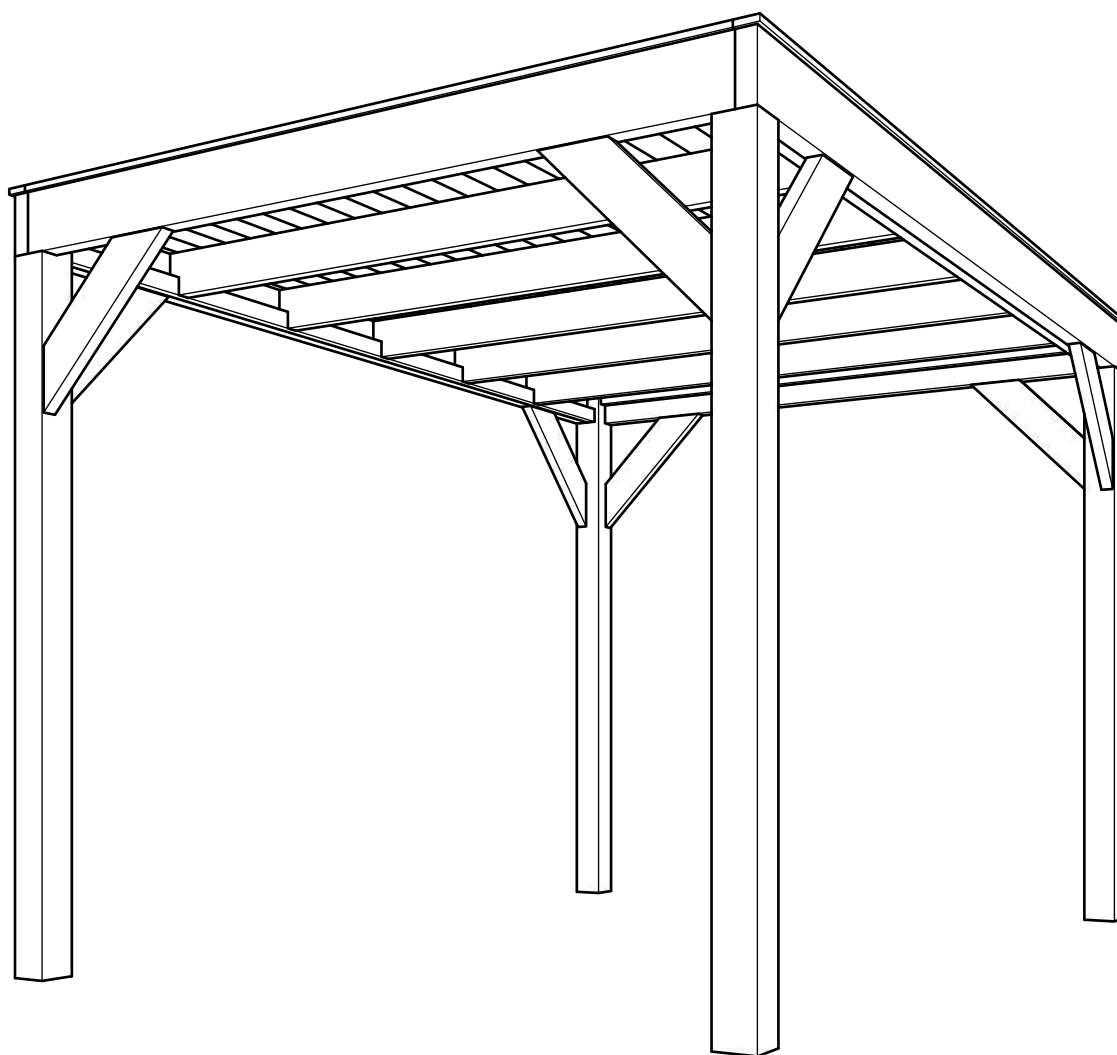

# 1048751 Douglas overkapping 350x250

## OLG verblijf 350x250 Stapellijst

Afmetingen zijn circa maten, (constructie)wijzigingen voorbehouden.

Les dimensions sont indicatives. Nous nous réservons le droit de toute modification concernant les produits.