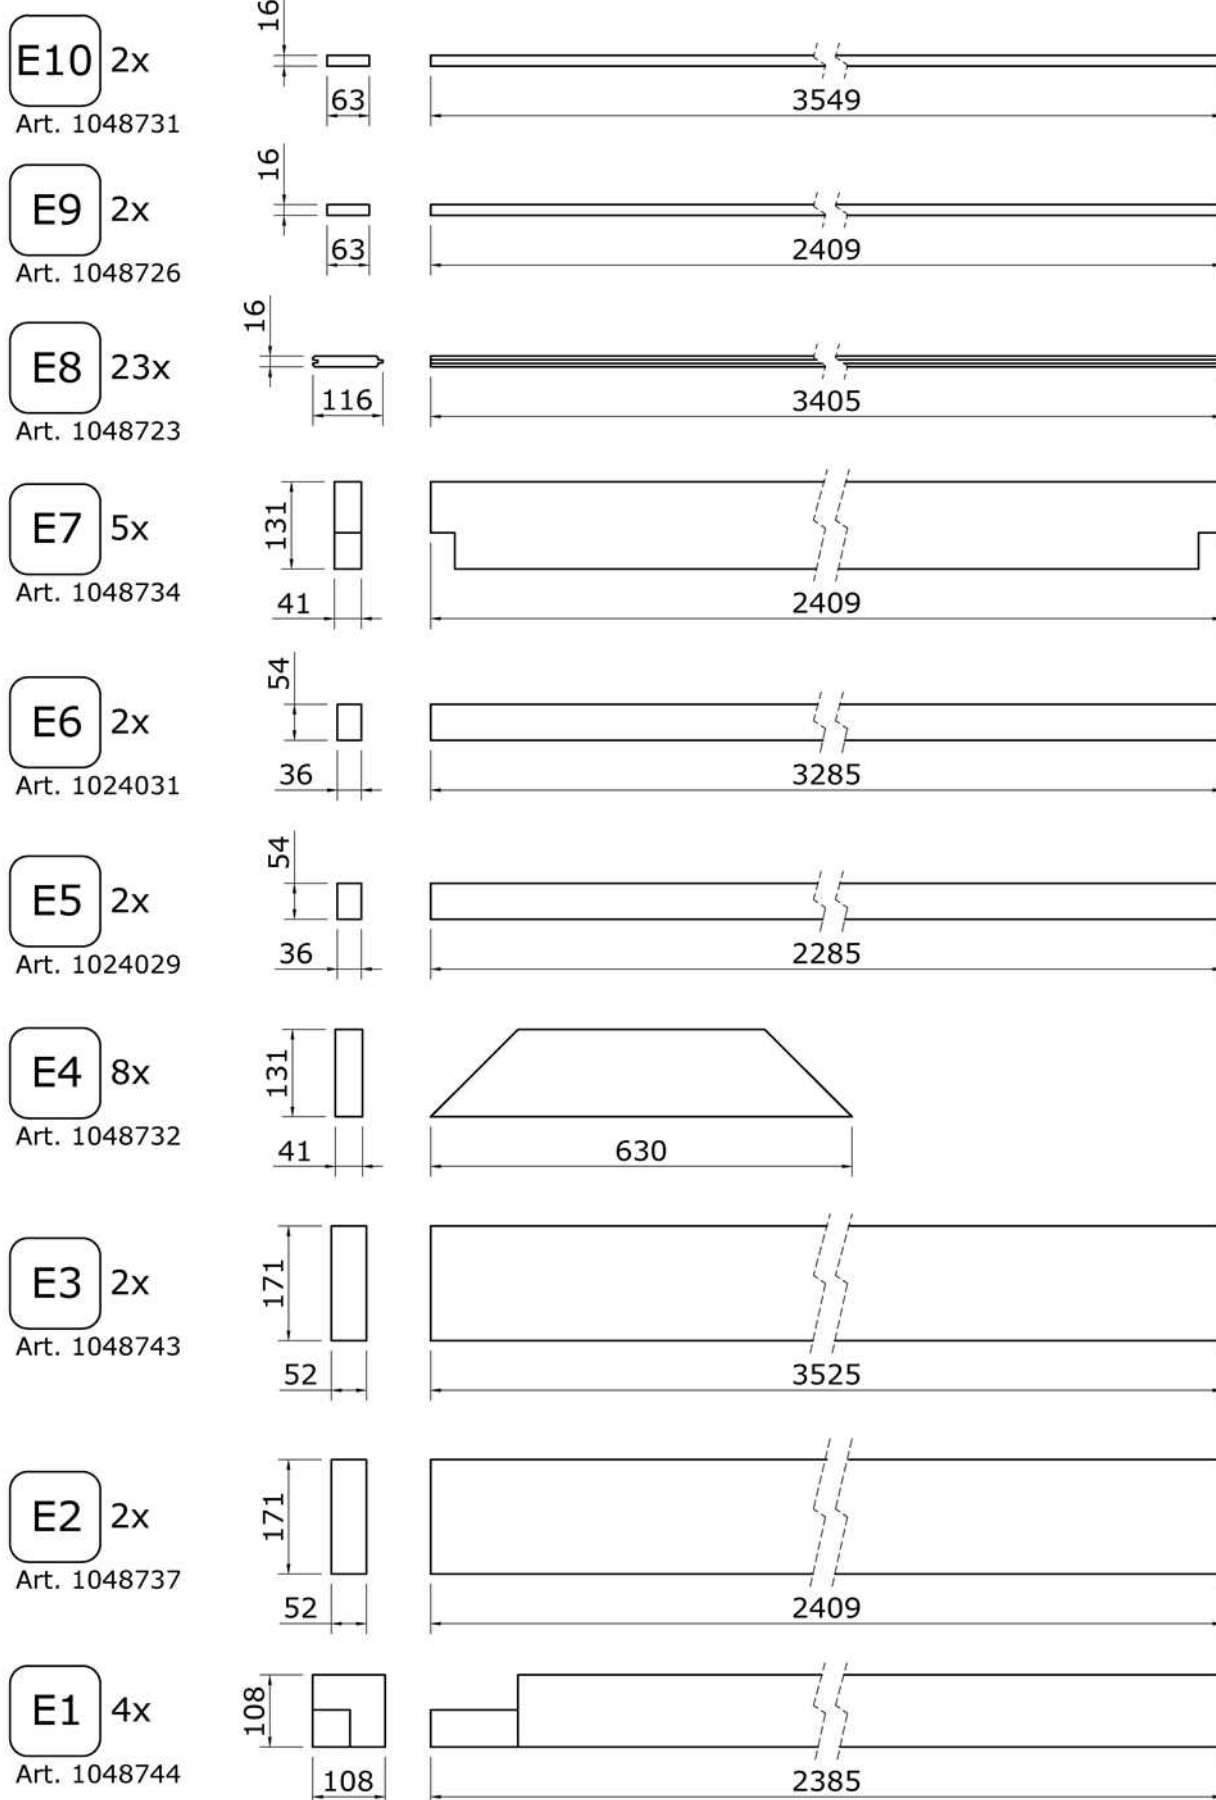

# 1048751 Douglas overkapping 350x250

## OLG verblijf 350x250 Stapellijst

Afmetingen zijn circa maten, (constructie)wijzigingen voorbehouden.

Les dimensions sont indicatives. Nous nous réservons le droit de toute modification concernant les produits.

### Palenplan

Vooraanzicht

Zijaanzicht

Afmetingen zijn circa maten, (constructie)wijzigingen voorbehouden.

Les dimensions sont indicatives. Nous nous réservons le droit de toute modification concernant les produits.

3285

2285

Afmetingen zijn circa maten, (constructie)wijzigingen voorbehouden.

Les dimensions sont indicatives. Nous nous réservons le droit de toute modification concernant les produits.

V211123 Outdoor Life Group Nederland Gouderak B.V.