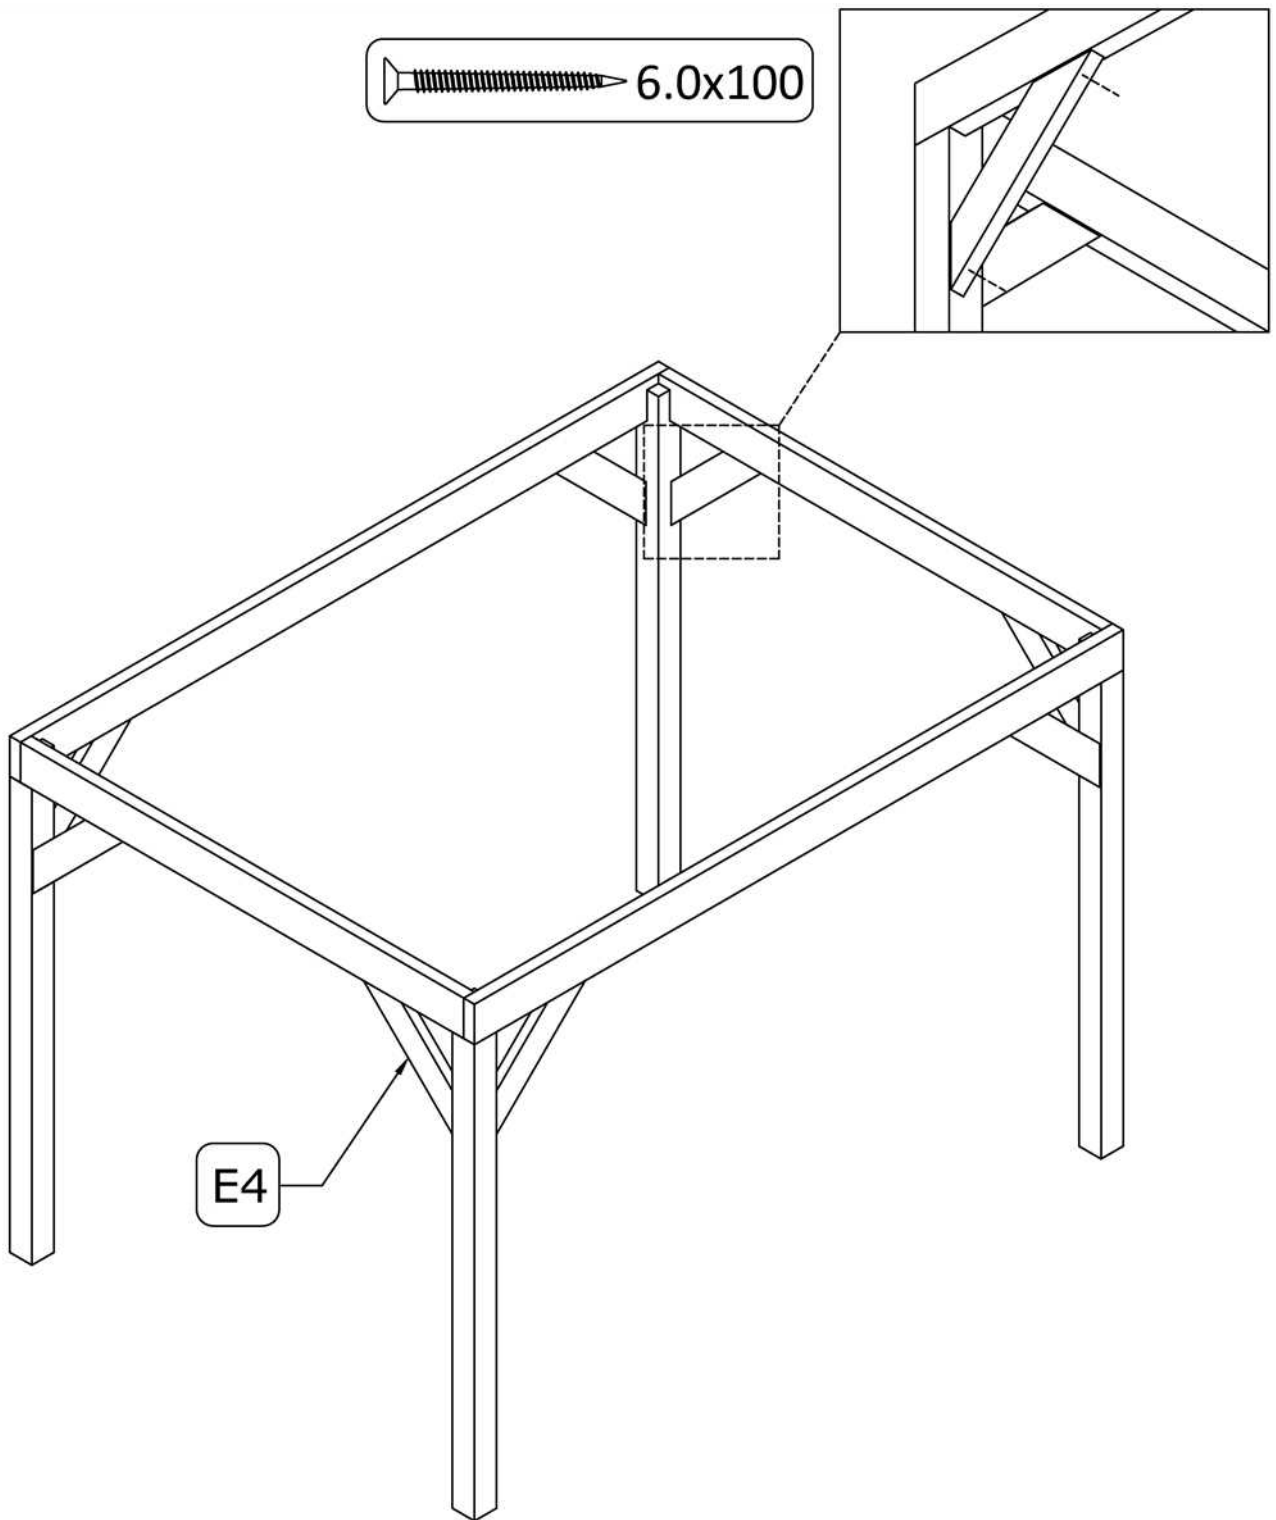

### Palenplan

Vooraanzicht

Zijaanzicht

Afmetingen zijn circa maten, (constructie)wijzigingen voorbehouden.

Les dimensions sont indicatives. Nous nous réservons le droit de toute modification concernant les produits.

V211123 Outdoor Life Group Nederland Gouderak B.V.

Bovenaanzicht

6.0x80

Bovenzijde gelijk met  
bovenzijde staander

Onderzijde gelijk met  
onderzijde ringbalk

E6

E5

Bovenaanzicht