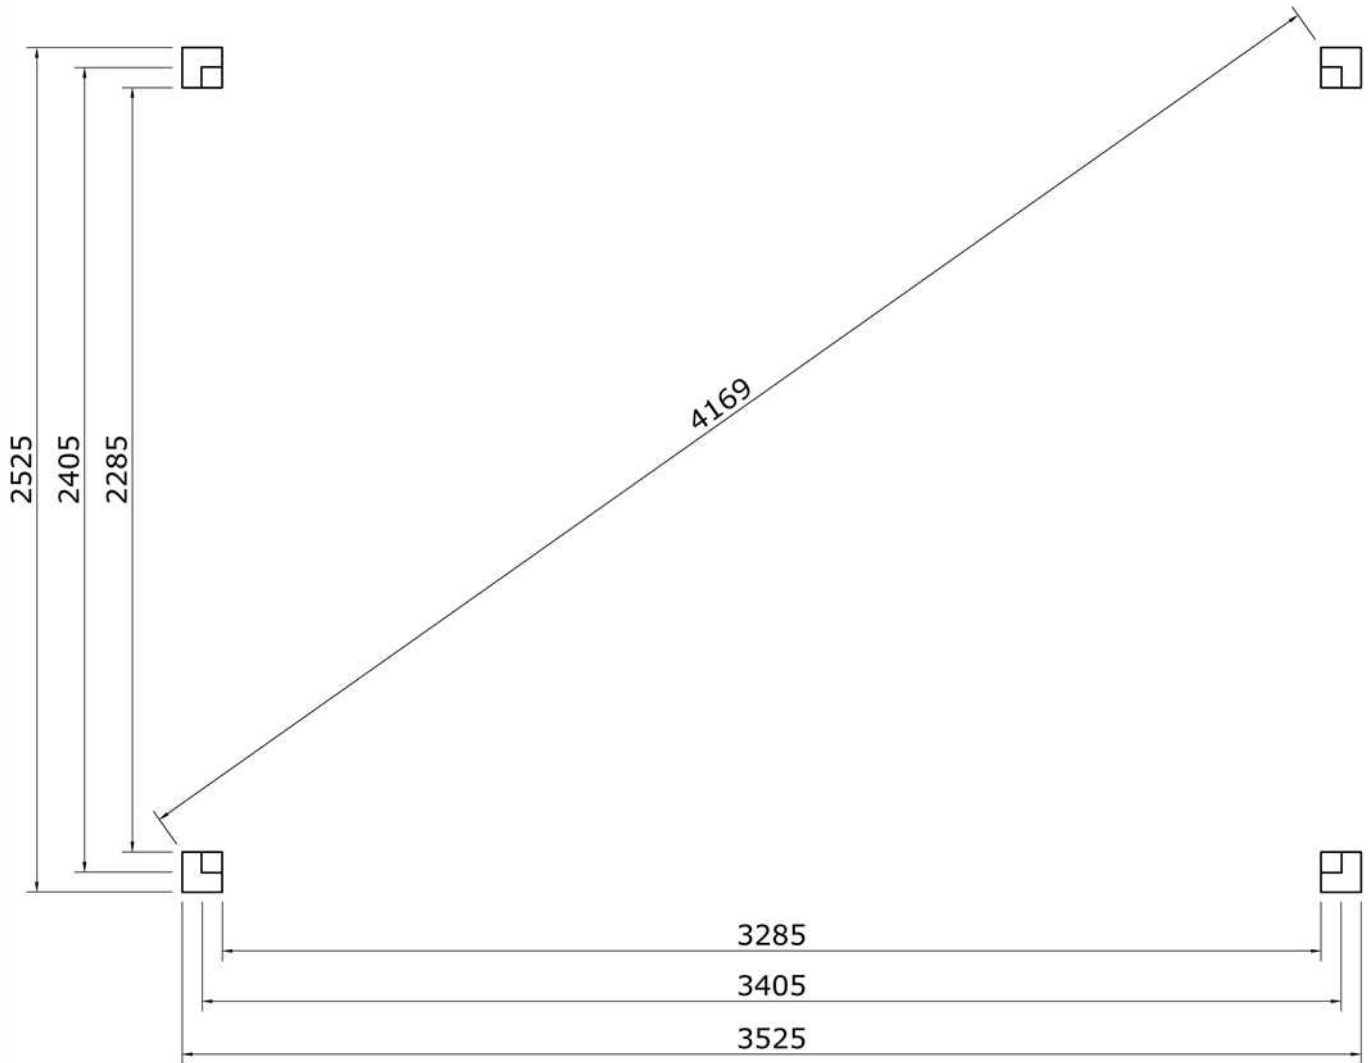

# 1048751 Douglas overkapping 350x250

## OLG verblijf 350x250 Stapellijst

Afmetingen zijn circa maten, (constructie)wijzigingen voorbehouden.

Les dimensions sont indicatives. Nous nous réservons le droit de toute modification concernant les produits.

### Palenplan

Vooraanzicht

Zijaanzicht

Afmetingen zijn circa maten, (constructie)wijzigingen voorbehouden.

Les dimensions sont indicatives. Nous nous réservons le droit de toute modification concernant les produits.

3285

2285

Afmetingen zijn circa maten, (constructie)wijzigingen voorbehouden.

Les dimensions sont indicatives. Nous nous réservons le droit de toute modification concernant les produits.

V211123 Outdoor Life Group Nederland Gouderak B.V.