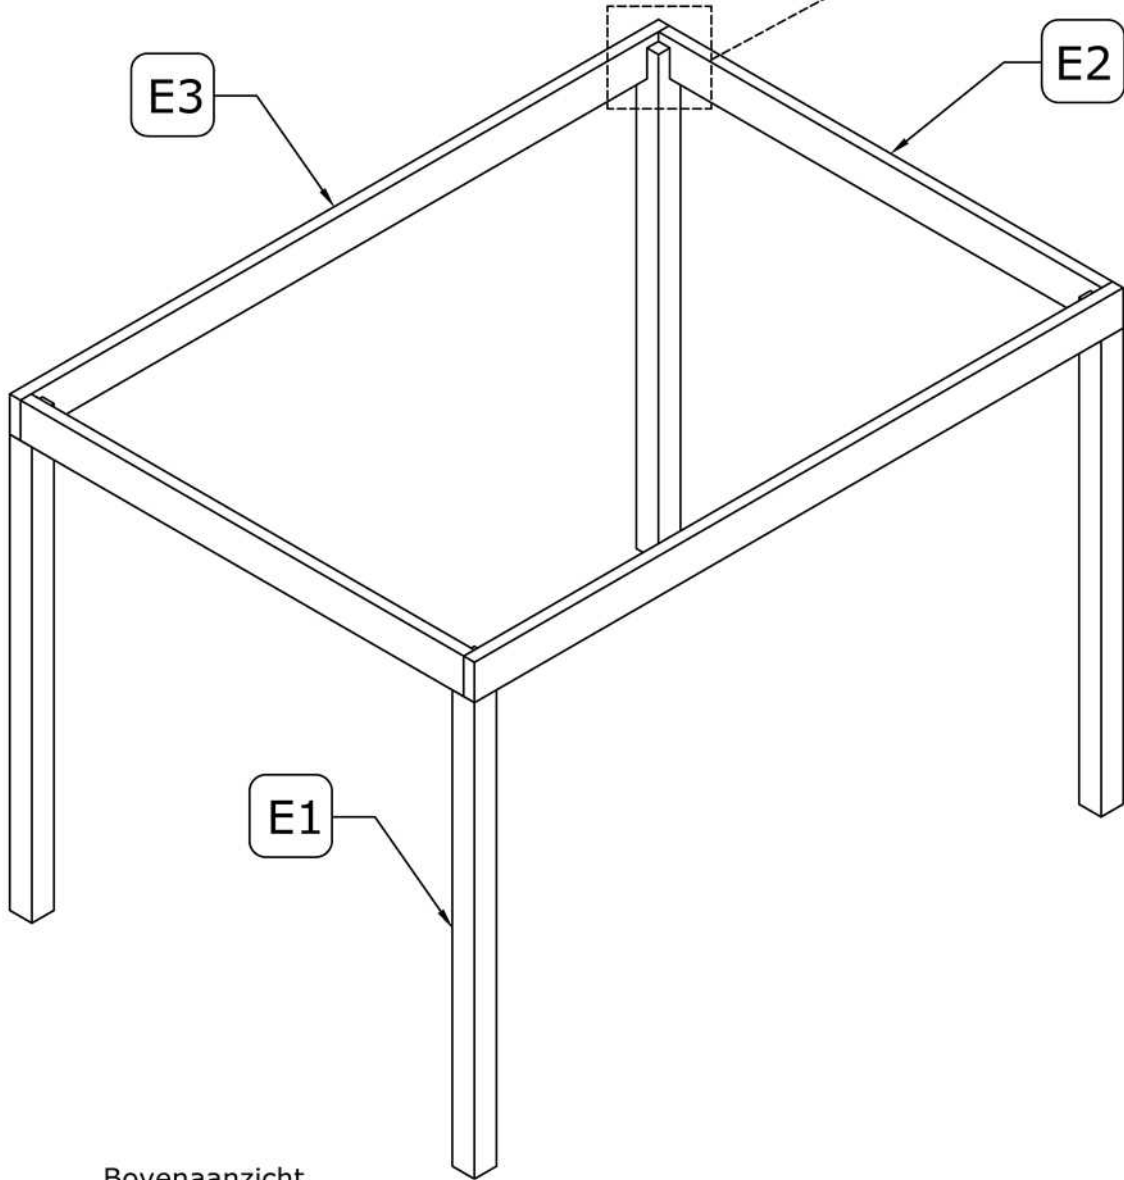

### Palenplan

Vooraanzicht

Zijaanzicht

Afmetingen zijn circa maten, (constructie)wijzigingen voorbehouden.

Les dimensions sont indicatives. Nous nous réservons le droit de toute modification concernant les produits.

V211123 Outdoor Life Group Nederland Gouderak B.V.

Bovenaanzicht

6.0x80

Bovenzijde gelijk met  
bovenzijde staander

Onderzijde gelijk met  
onderzijde ringbalk

E6

E5

Bovenaanzicht