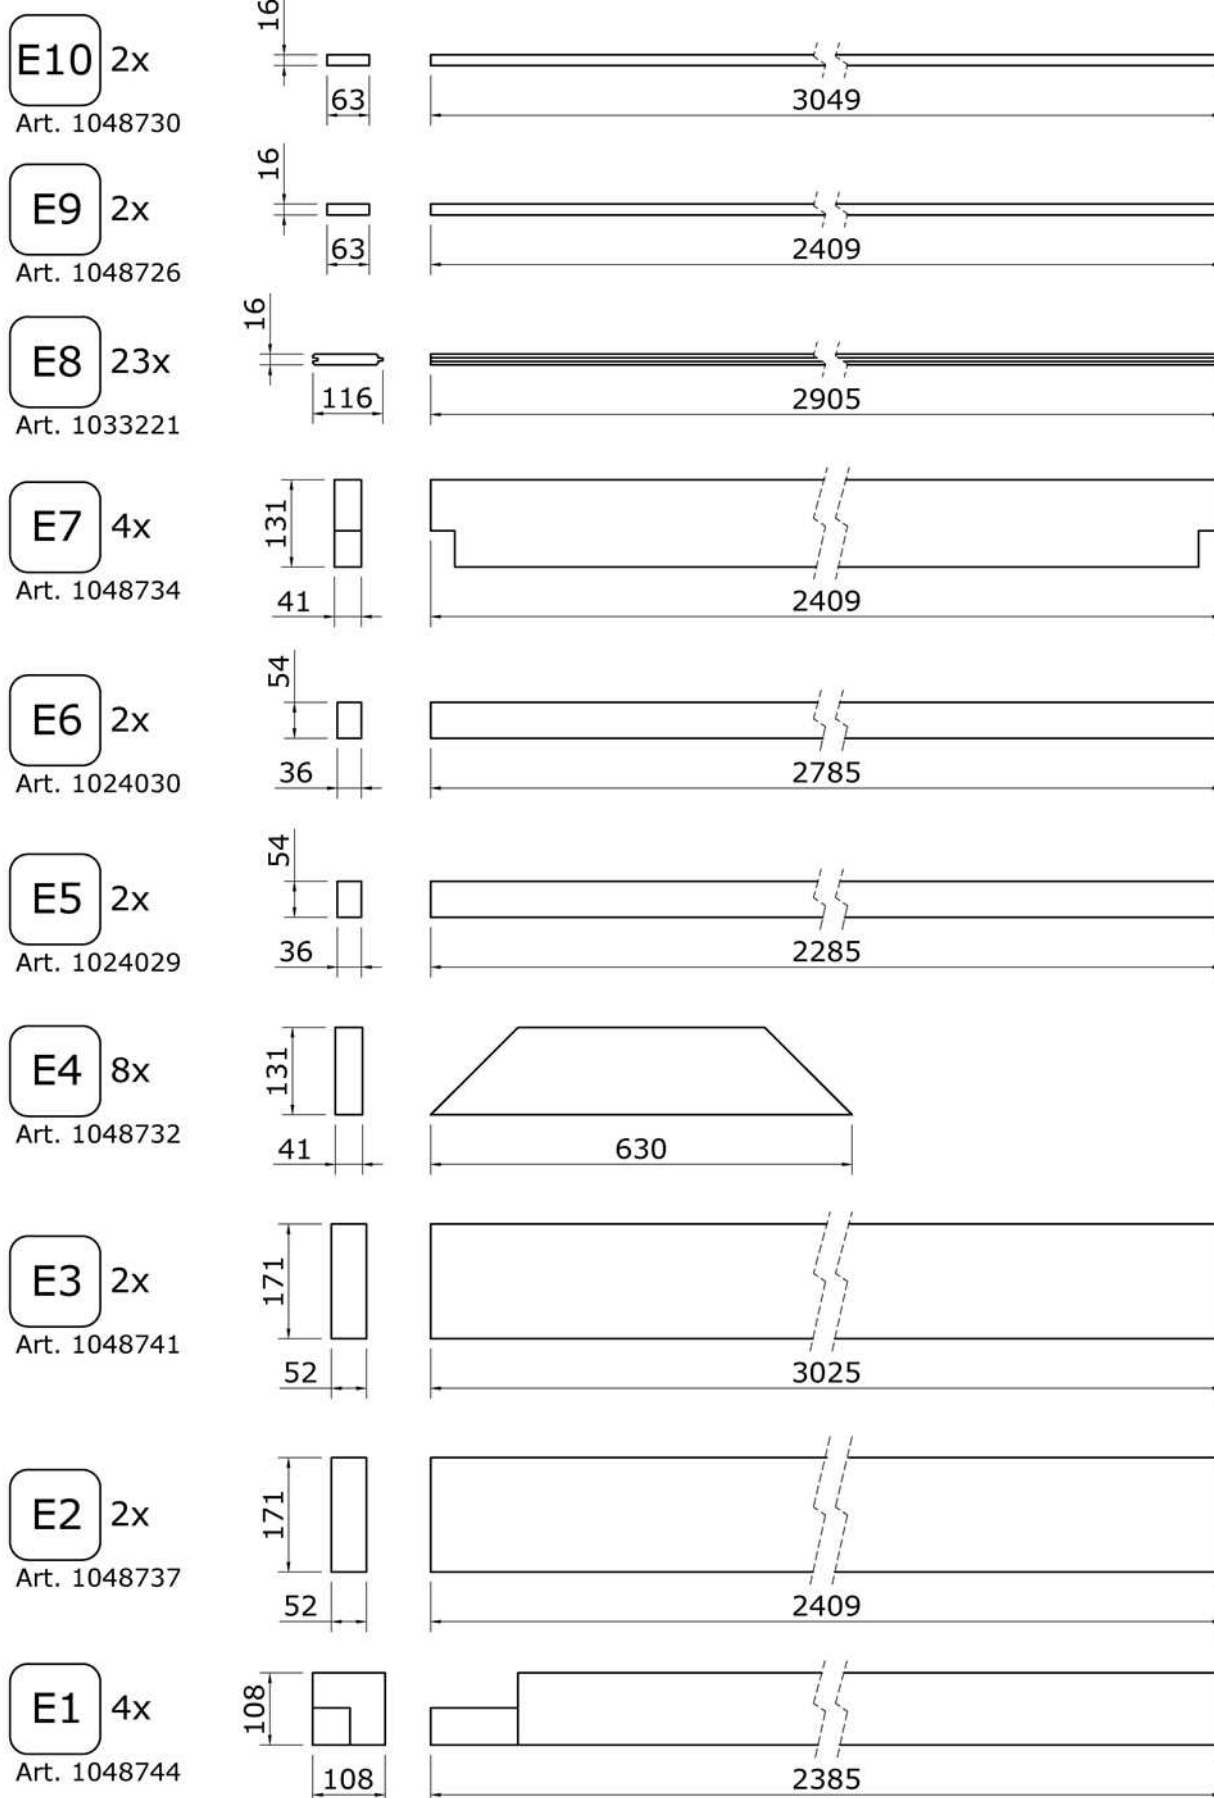

1048750 Douglas overkapping 300x250

OLG verblijf 300x250 Stapellijst

Afmetingen zijn circa maten, (constructie)wijzigingen voorbehouden.

Les dimensions sont indicatives. Nous nous réservons le droit de toute modification concernant les produits.

V211123 Outdoor Life Group Nederland Gouderak B.V.

Palenplan

Bovenaanzicht

6.0x80

Bovenzijde gelijk met bovenzijde staander

Onderzijde gelijk met onderzijde ringbalk

E6

E5

Bovenaanzicht

E7

Bovenaanzicht

Bovenaanzicht

Bovenaanzicht