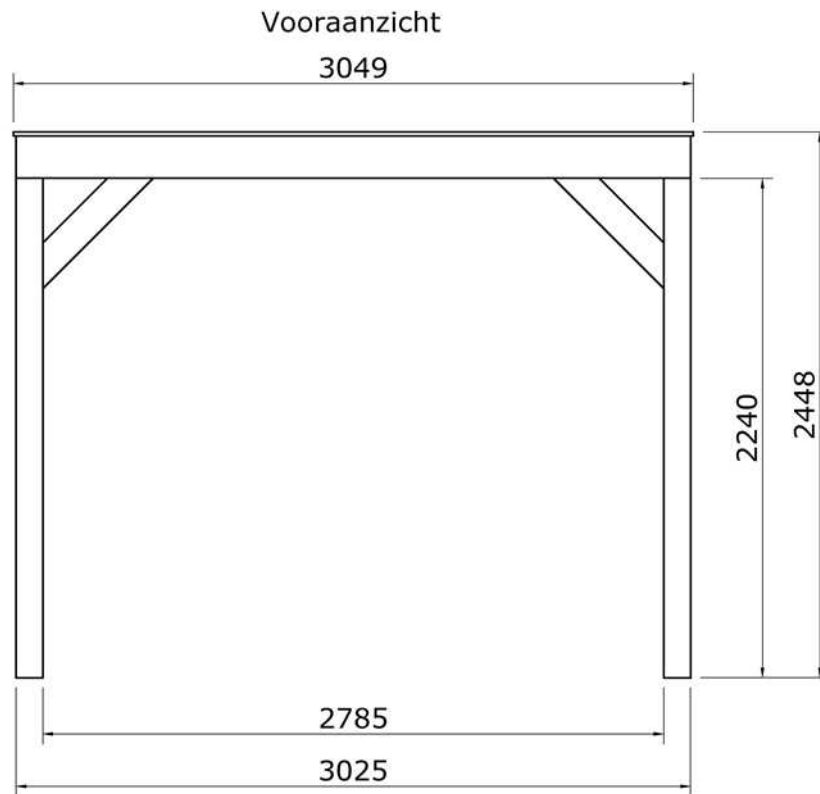

1048750 Douglas overkapping 300x250

OLG verblijf 300x250 Stapellijst

Afmetingen zijn circa maten, (constructie)wijzigingen voorbehouden.

Les dimensions sont indicatives. Nous nous réservons le droit de toute modification concernant les produits.

V211123 Outdoor Life Group Nederland Gouderak B.V.

Palenplan

Bovenaanzicht

6.0x80

Bovenzijde gelijk met bovenzijde staander

Onderzijde gelijk met onderzijde ringbalk

E6

E5