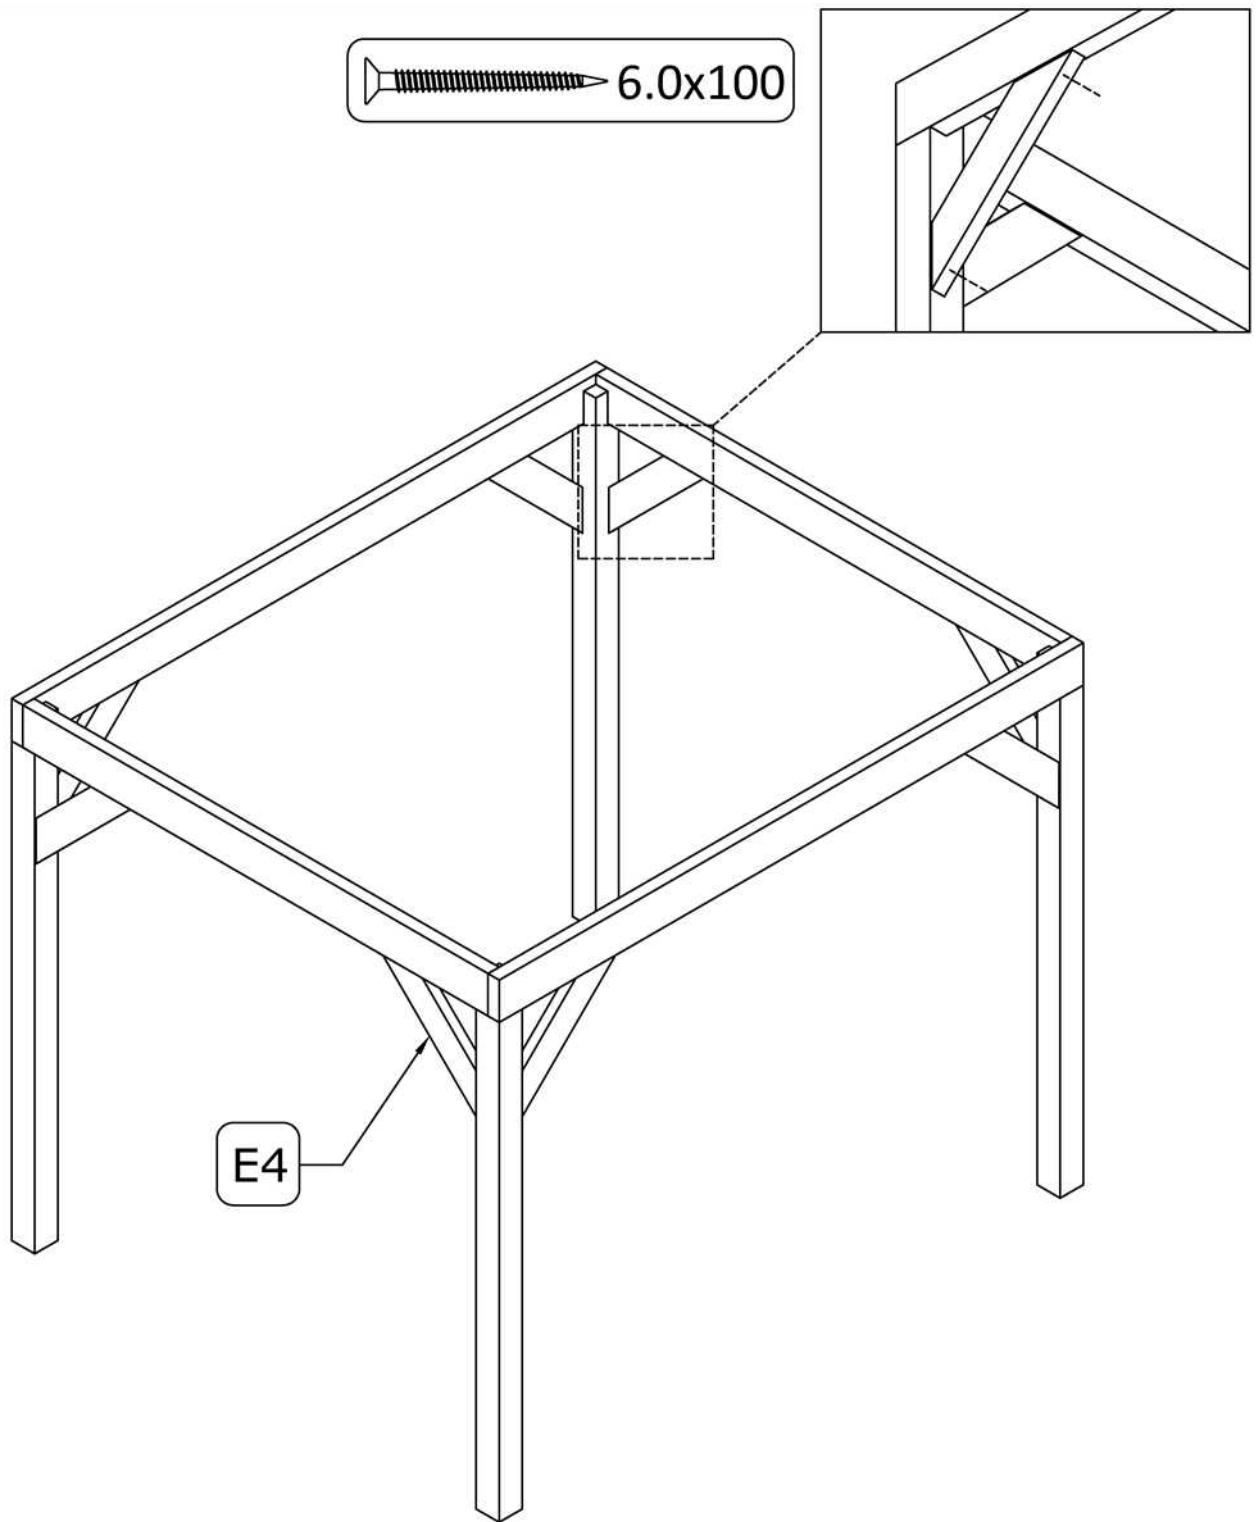

1048750 Douglas overkapping 300x250

OLG verblijf 300x250 Stapellijst

Afmetingen zijn circa maten, (constructie)wijzigingen voorbehouden.

Les dimensions sont indicatives. Nous nous réservons le droit de toute modification concernant les produits.

V211123 Outdoor Life Group Nederland Gouderak B.V.

Palenplan

Bovenaanzicht

6.0x80

Bovenzijde gelijk met bovenzijde staander

Onderzijde gelijk met onderzijde ringbalk

E6

E5

Bovenaanzicht

E7

Bovenaanzicht

Bovenaanzicht

Bovenaanzicht