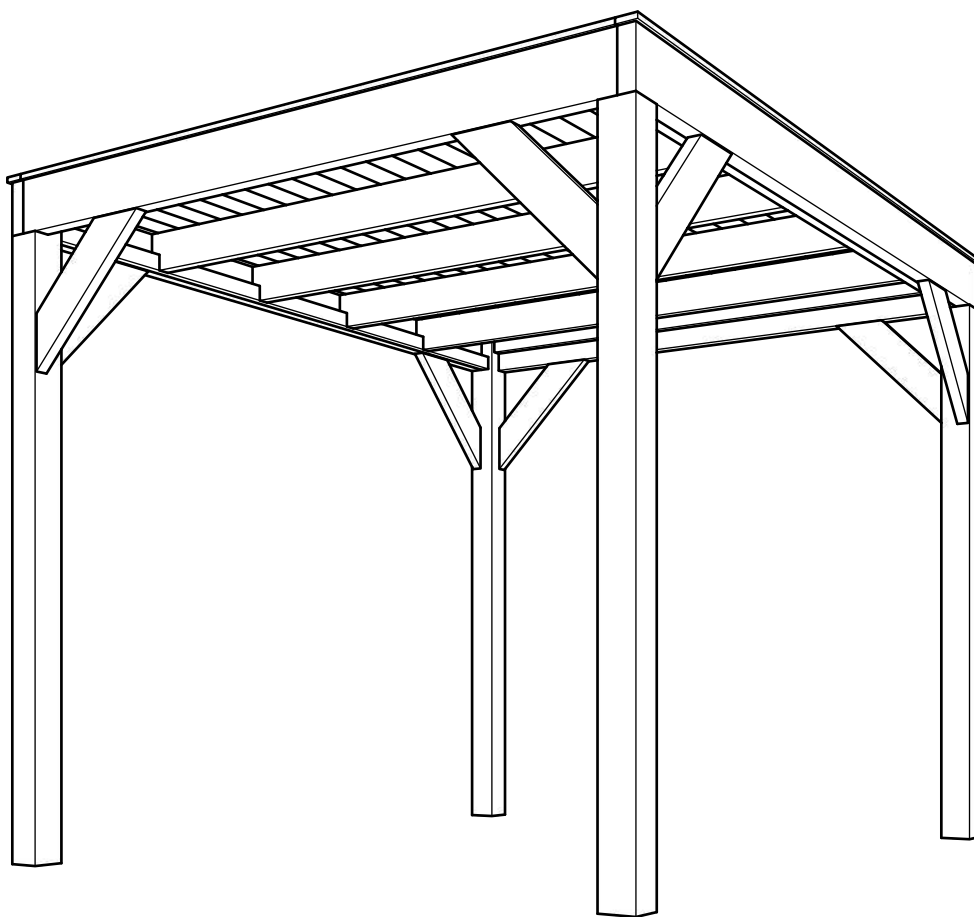

1048750 Douglas overkapping 300x250

OLG verblijf 300x250 Stapellijst

Afmetingen zijn circa maten, (constructie)wijzigingen voorbehouden.

Les dimensions sont indicatives. Nous nous réservons le droit de toute modification concernant les produits.

V211123 Outdoor Life Group Nederland Gouderak B.V.

Palenplan

Bovenaanzicht

6.0x80

Bovenzijde gelijk met bovenzijde staander

Onderzijde gelijk met onderzijde ringbalk

E6

E5