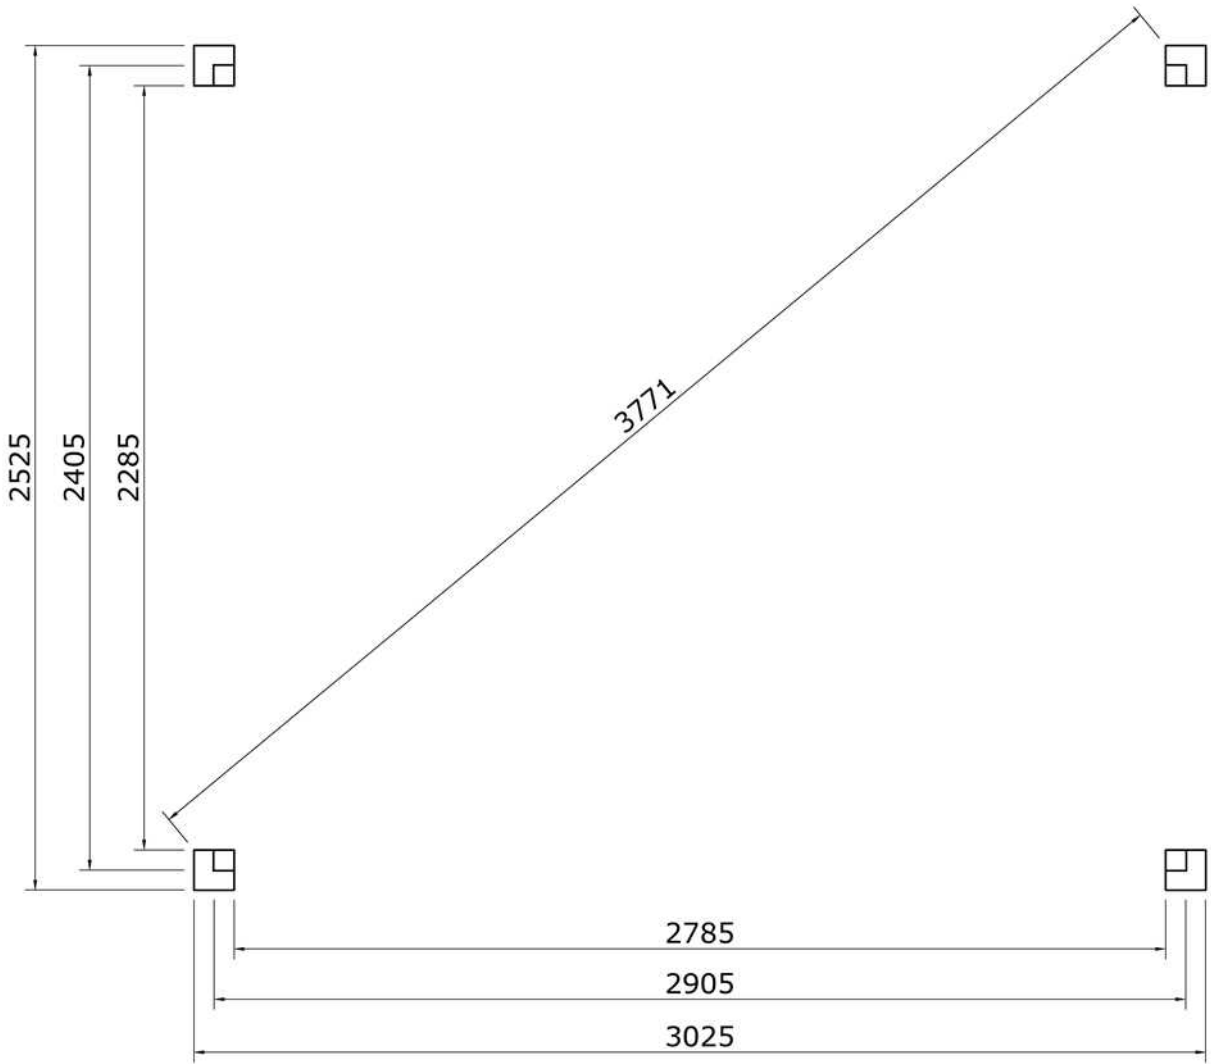

1048750 Douglas overkapping 300x250

OLG verblijf 300x250 Stapellijst

Afmetingen zijn circa maten, (constructie)wijzigingen voorbehouden.

Les dimensions sont indicatives. Nous nous réservons le droit de toute modification concernant les produits.

V211123 Outdoor Life Group Nederland Gouderak B.V.

Palenplan

Bovenaanzicht

6.0x80

Bovenzijde gelijk met bovenzijde staander

Onderzijde gelijk met onderzijde ringbalk

E6

E5

Bovenaanzicht

E7

Bovenaanzicht

Bovenaanzicht

Bovenaanzicht