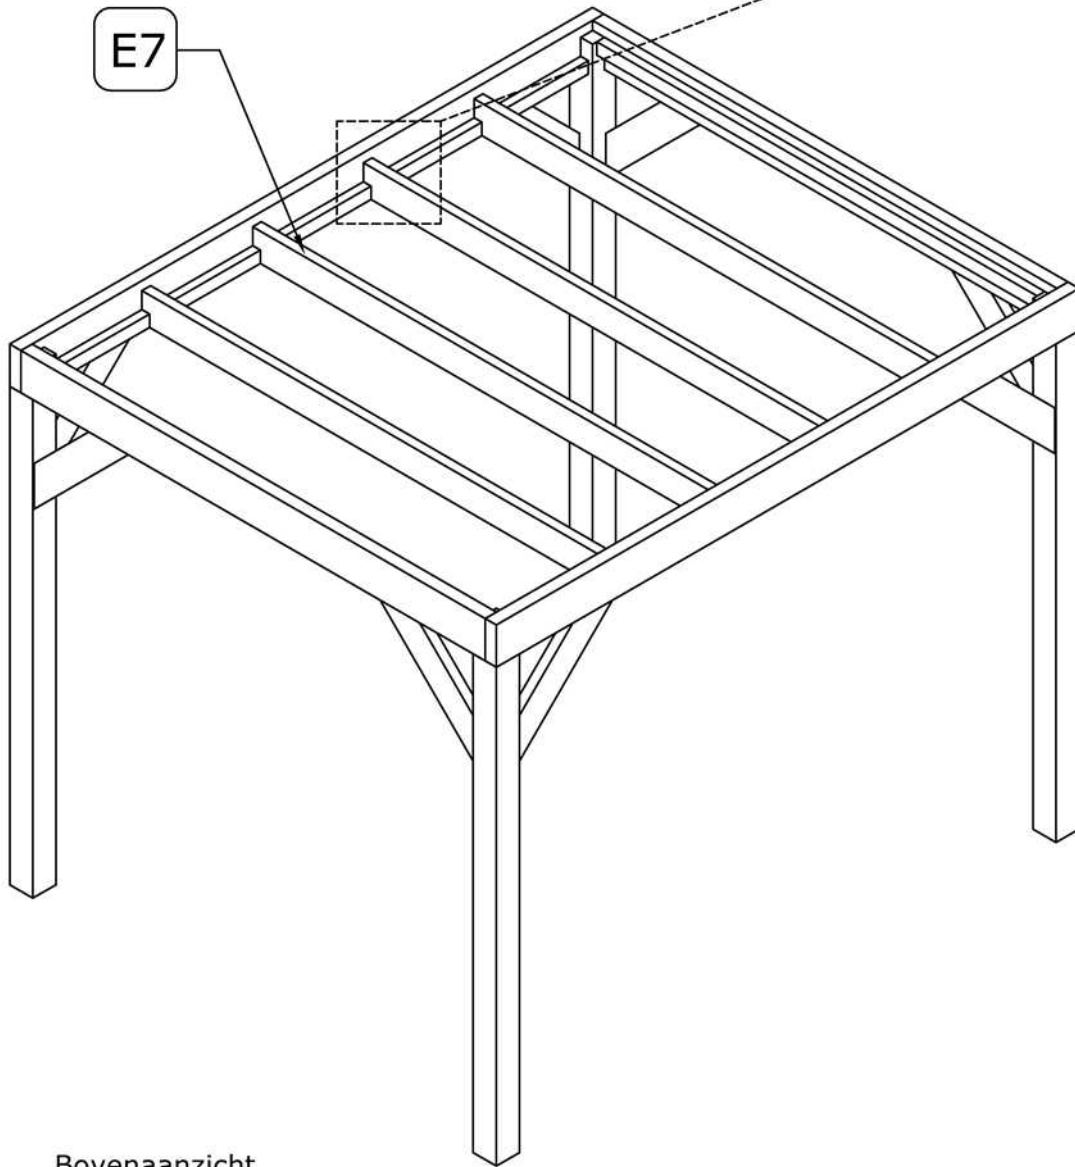

1048750 Douglas overkapping 300x250

OLG verblijf 300x250 Stapellijst

Afmetingen zijn circa maten, (constructie)wijzigingen voorbehouden.

Les dimensions sont indicatives. Nous nous réservons le droit de toute modification concernant les produits.

V211123 Outdoor Life Group Nederland Gouderak B.V.

Palenplan

Bovenaanzicht

6.0x80

Bovenzijde gelijk met bovenzijde staander

Onderzijde gelijk met onderzijde ringbalk

E6

E5

Bovenaanzicht

E7

Bovenaanzicht

Bovenaanzicht

Bovenaanzicht