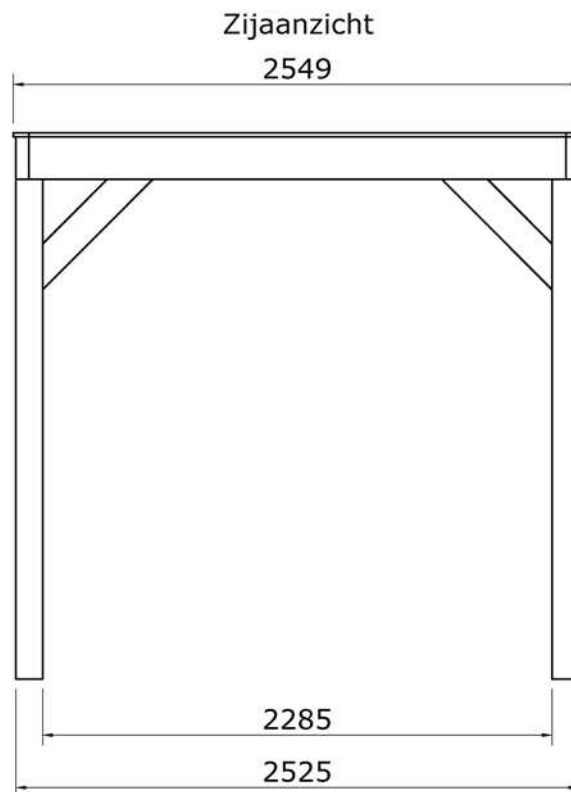

1048750 Douglas overkapping 300x250

OLG verblijf 300x250 Stapellijst

Afmetingen zijn circa maten, (constructie)wijzigingen voorbehouden.

Les dimensions sont indicatives. Nous nous réservons le droit de toute modification concernant les produits.

V211123 Outdoor Life Group Nederland Gouderak B.V.

Palenplan

Bovenaanzicht

6.0x80

Bovenzijde gelijk met bovenzijde staander

Onderzijde gelijk met onderzijde ringbalk

E6

E5