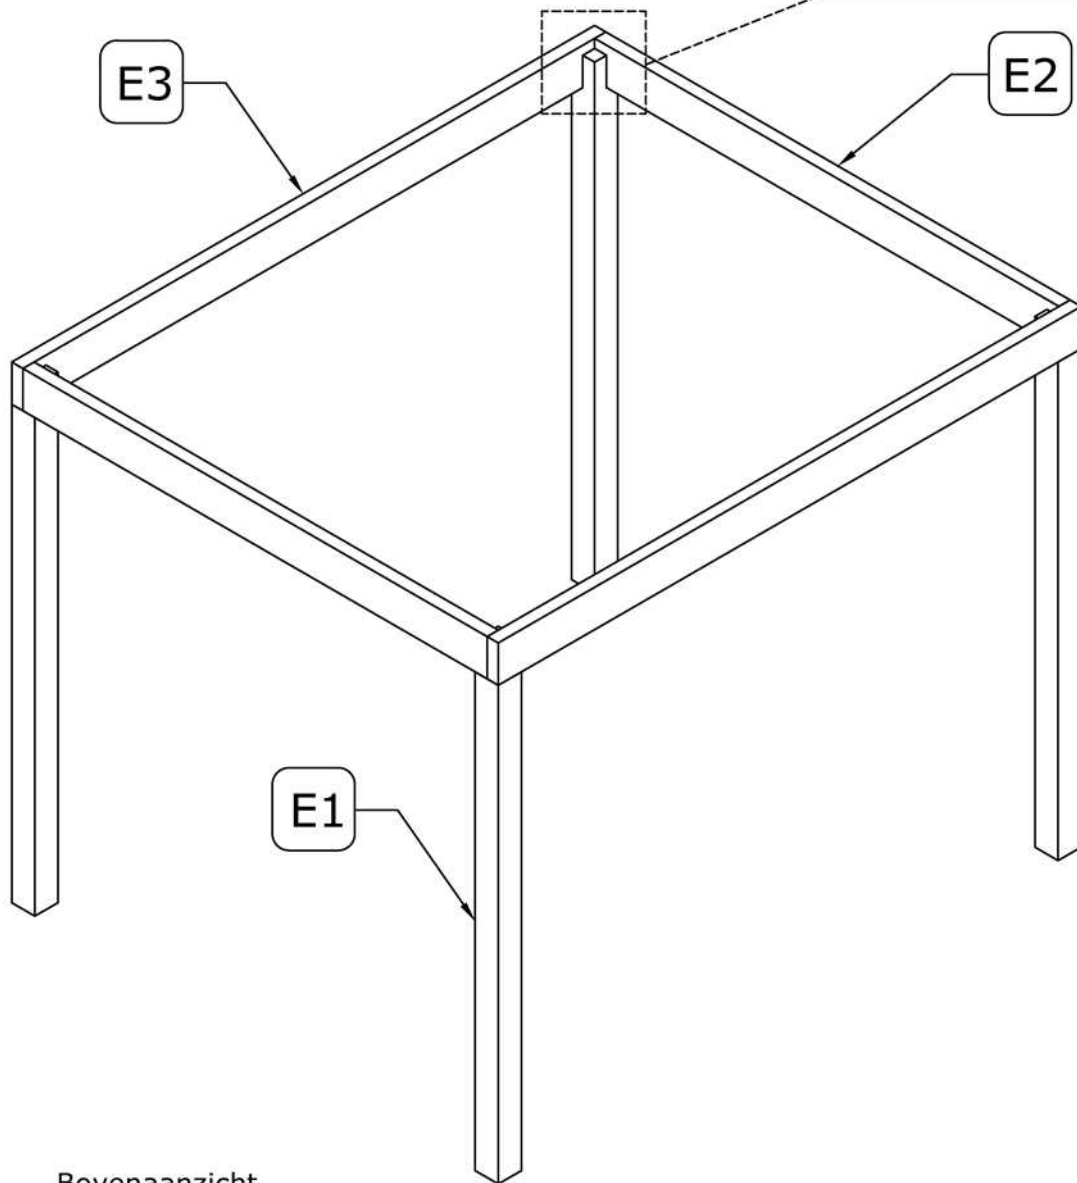

1048750 Douglas overkapping 300x250

OLG verblijf 300x250 Stapellijst

Afmetingen zijn circa maten, (constructie)wijzigingen voorbehouden.

Les dimensions sont indicatives. Nous nous réservons le droit de toute modification concernant les produits.

V211123 Outdoor Life Group Nederland Gouderak B.V.

Palenplan

Bovenaanzicht

6.0x80

Bovenzijde gelijk met bovenzijde staander

Onderzijde gelijk met onderzijde ringbalk

E6

E5

Bovenaanzicht

E7

Bovenaanzicht

Bovenaanzicht

Bovenaanzicht