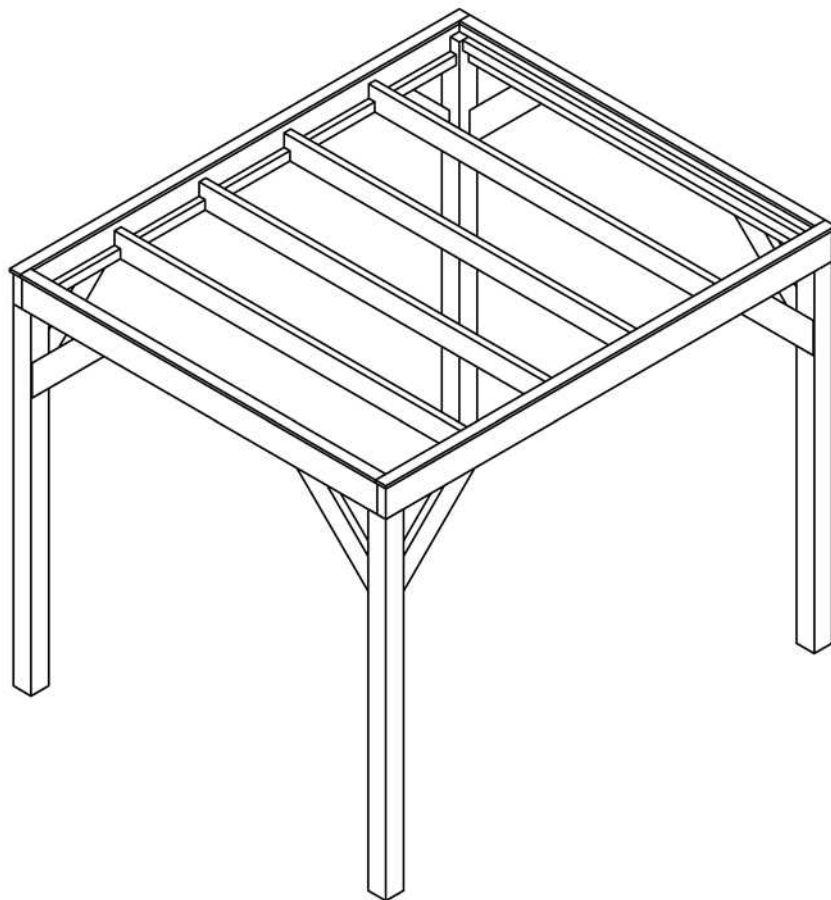

1048750 Douglas overkapping 300x250

OLG verblijf 300x250 Stapellijst

Afmetingen zijn circa maten, (constructie)wijzigingen voorbehouden.

Les dimensions sont indicatives. Nous nous réservons le droit de toute modification concernant les produits.

V211123 Outdoor Life Group Nederland Gouderak B.V.

Palenplan

Bovenaanzicht

6.0x80

Bovenzijde gelijk met bovenzijde staander

Onderzijde gelijk met onderzijde ringbalk

E6

E5