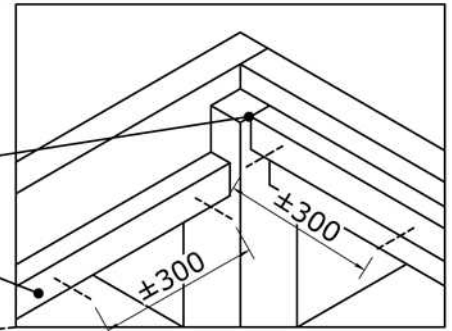

V211123 Outdoor Life Group Nederland Gouderak B.V.

Palenplan

Bovenaanzicht

6.0x80

Bovenzijde gelijk met bovenzijde staander

Onderzijde gelijk met onderzijde ringbalk

E6

E5