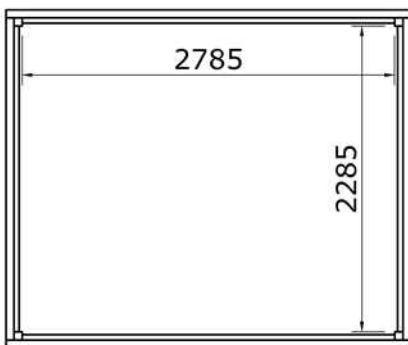

Bovenaanzicht