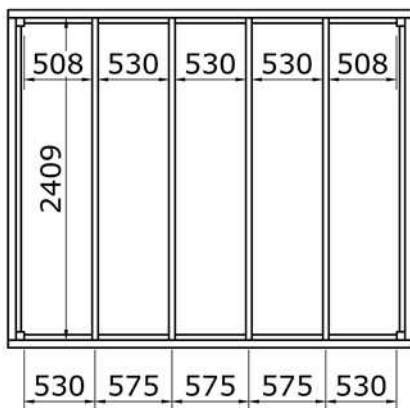

1048750 Douglas overkapping 300x250

OLG verblijf 300x250 Stapellijst

Afmetingen zijn circa maten, (constructie)wijzigingen voorbehouden.

Les dimensions sont indicatives. Nous nous réservons le droit de toute modification concernant les produits.

V211123 Outdoor Life Group Nederland Gouderak B.V.

Palenplan

Bovenaanzicht

6.0x80

Bovenzijde gelijk met bovenzijde staander

Onderzijde gelijk met onderzijde ringbalk

E6

E5

Bovenaanzicht

E7

Bovenaanzicht

Bovenaanzicht

Bovenaanzicht