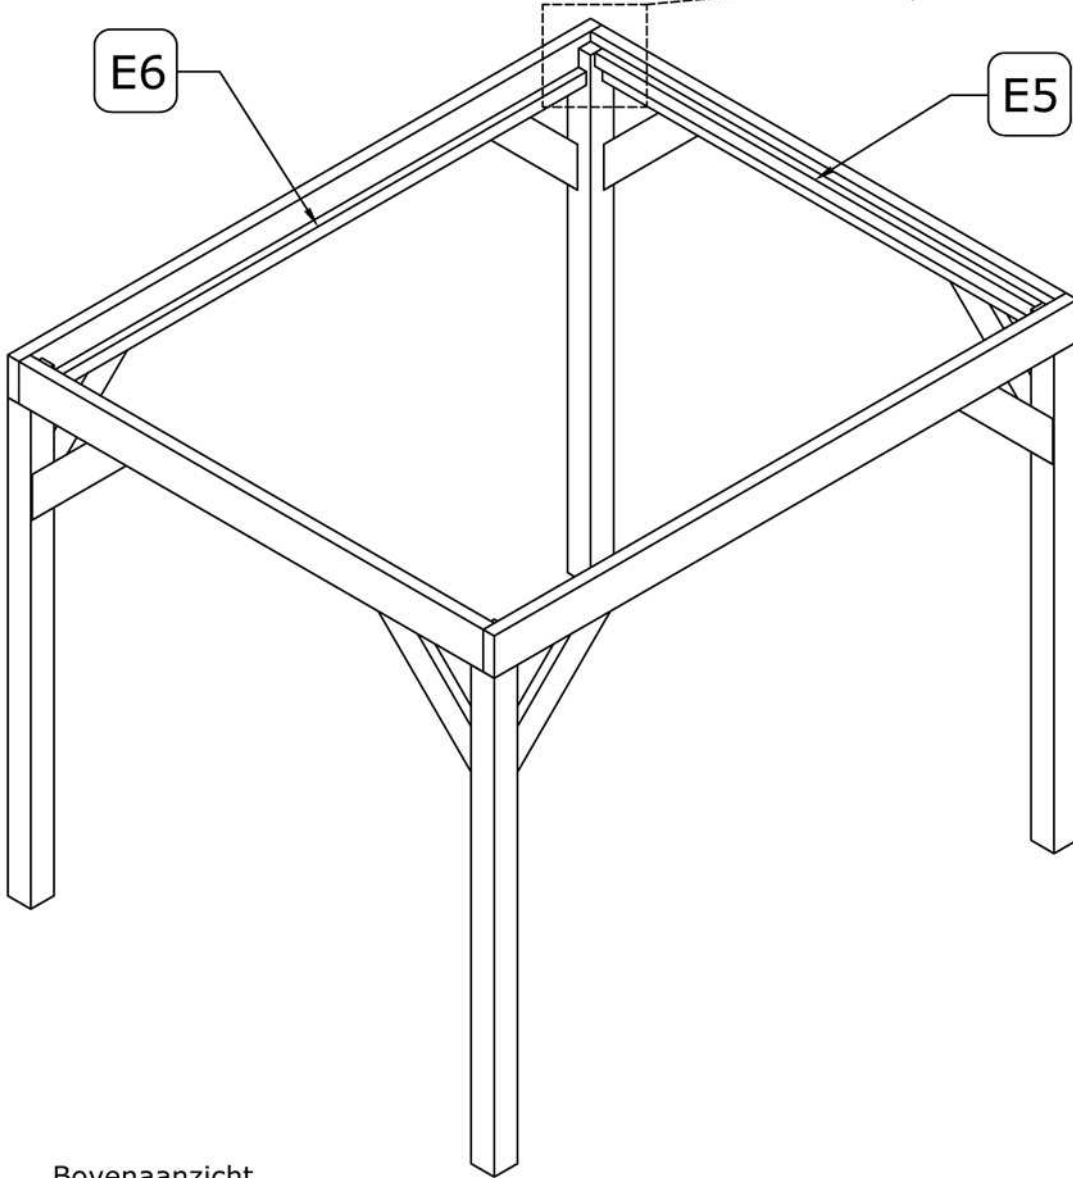

1048750 Douglas overkapping 300x250

OLG verblijf 300x250 Stapellijst

Afmetingen zijn circa maten, (constructie)wijzigingen voorbehouden.

Les dimensions sont indicatives. Nous nous réservons le droit de toute modification concernant les produits.

V211123 Outdoor Life Group Nederland Gouderak B.V.

Palenplan

Bovenaanzicht

6.0x80

Bovenzijde gelijk met bovenzijde staander

Onderzijde gelijk met onderzijde ringbalk

E6

E5

Bovenaanzicht

E7

Bovenaanzicht

Bovenaanzicht

Bovenaanzicht