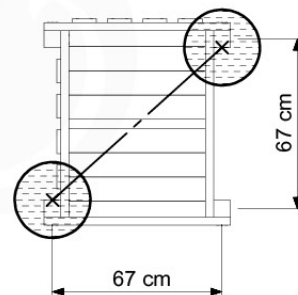

12 Swing Frame / Climb Frame

13

+

13

1-Swing frame / 2-Swing frame
457_101
457_102

+

13

1-Climb frame / 2-Climb frame
457_105
457_106

13 Ground Anchors

GA01

Parts:

Assembly Package Tower
194_100

Tower Anchors - P02 - 3-3-2021 - v3