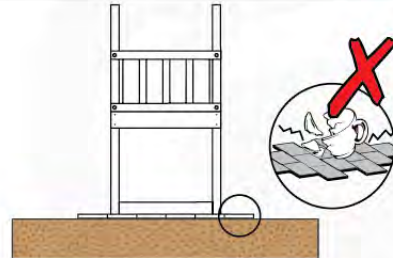

05 Safe Playground Planning

05-1

05-2

05-3

05-4

05-5