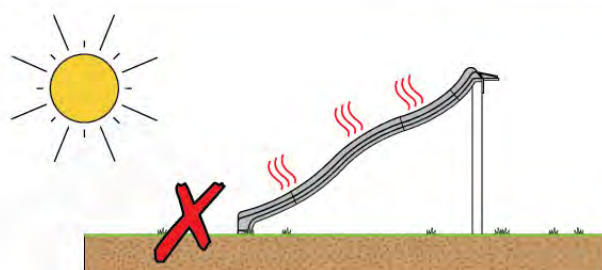

05 Safe Playground Planning

05-1

05-2

05-3

05-4

05-5