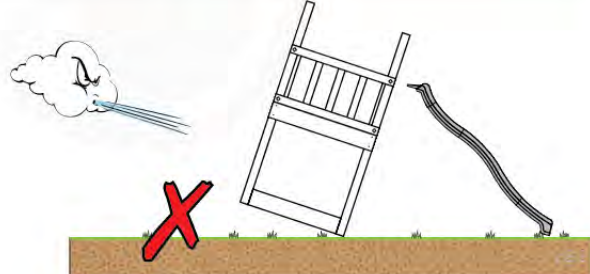

05 Safe Playground Planning

05-1

05-2

05-3

05-4

05-5