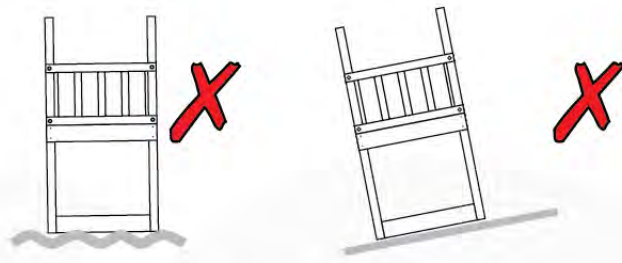

05 Safe Playground Planning

05-1