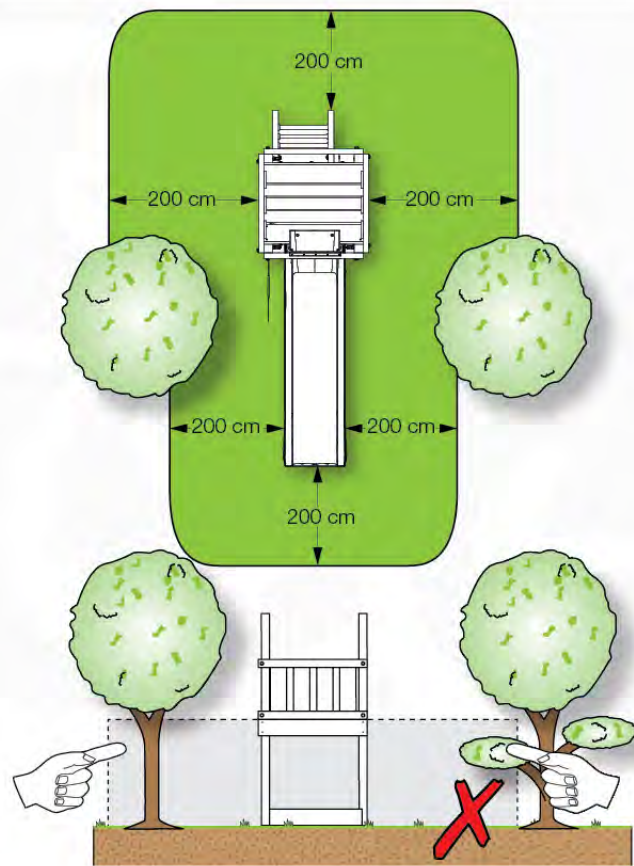

05 Safe Playground Planning

05-1

05-2

05-3

05-4

05-5