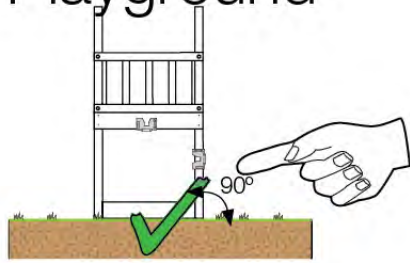

05 Safe Playground

05a