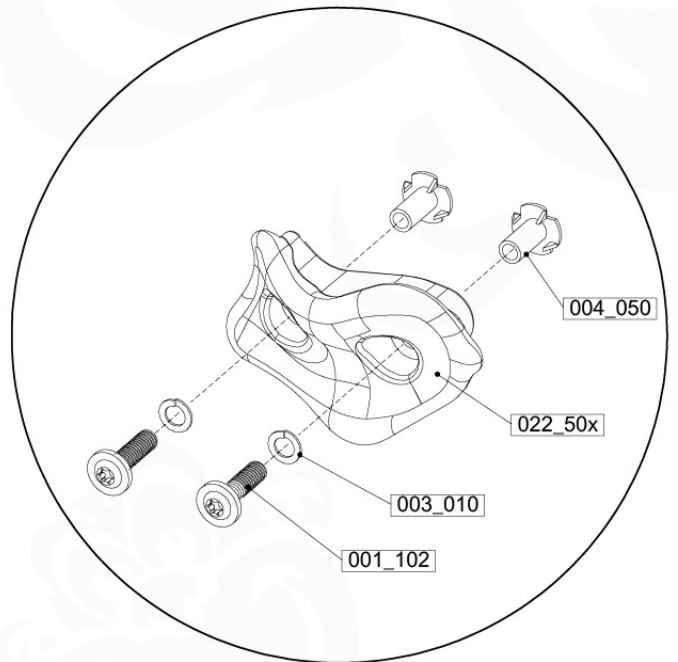

Rockwall - P02 - 12-11-2020 - v3

06-1

min. 2,7 cm
max. 8,8 cm

Rockwall - P03 - 12-11-2020 - v3

06-2

06-3

07 2-Step Ladder

LA06