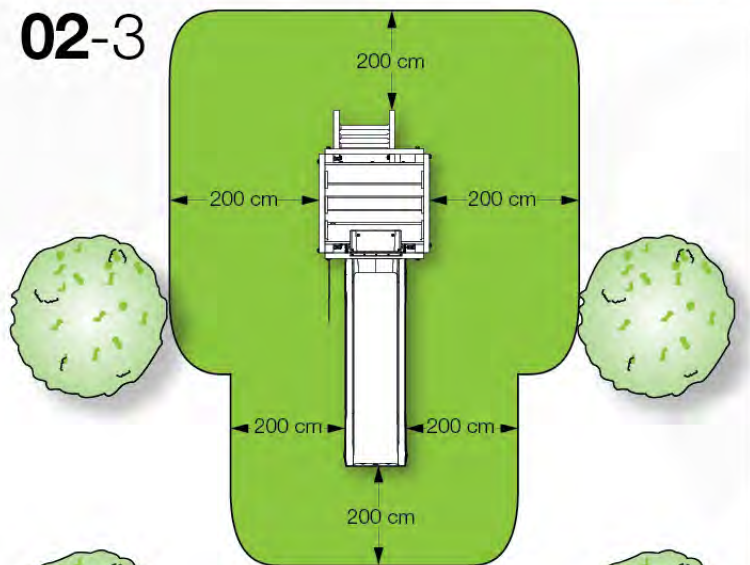

02 Safe Playground

02-1

02-2

02-3

02-4

02-5