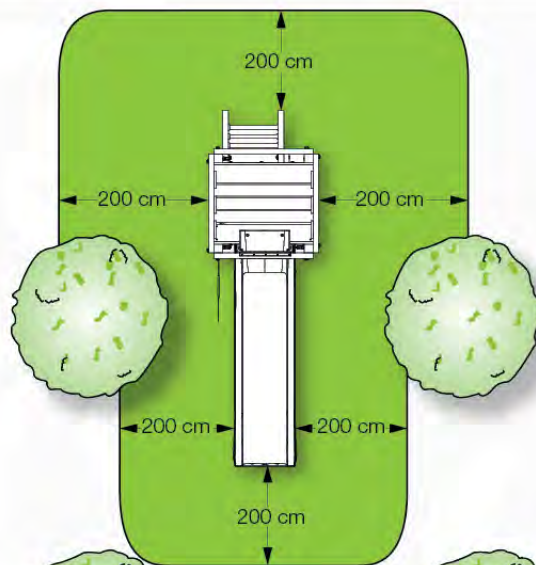

02 Safe Playground

02-1

02-2

02-3

02-4

02-5