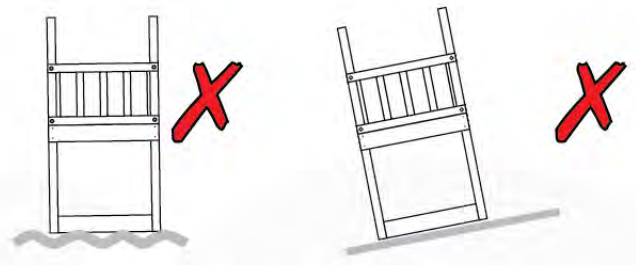

05 Safe Playground

05-1