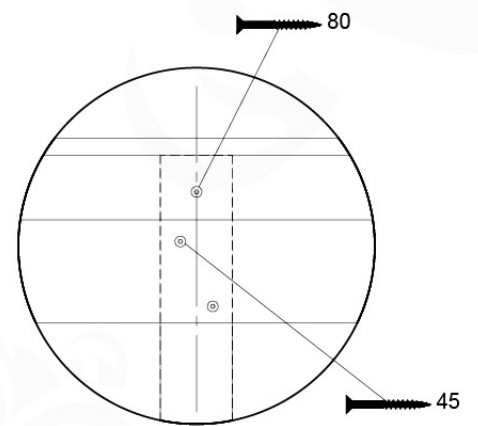

12 2-Step Ladder

LA06

(194_102)

	PartNo	PartName	QTY.
Hardware Pack 100_602	001_406	Stealth Screw 8x45	8
	002_220	Gap Point Screw T25 - 5x45	4
	002_223	Gap Point Screw T25 - 5x80	5
Other	022_53x	Ladder/ Rope Rung 30cm	4
	022_84x	bpc cover	8
	120_102	Handgrip set (2x Complete)	1
Timber	A123	Post 70x70 L1230	1
	C74	Beam 740 mm	1

TwoStepLadder - P02 - 25/02/2022 - v4

12-1

TwoStepLadder - P04 - 25/02/2022 - v4