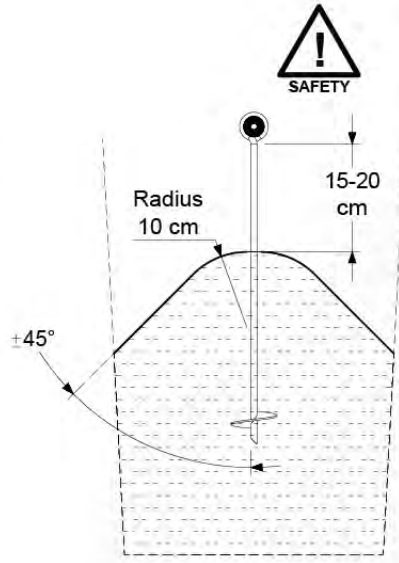

Parts:

Assembly Package Tower
194_300

Tower Anchors - P02-GA05 - 22/02/2022 - v3.1

13-1

13-2

40 L
/ 80 kg

1.

2.