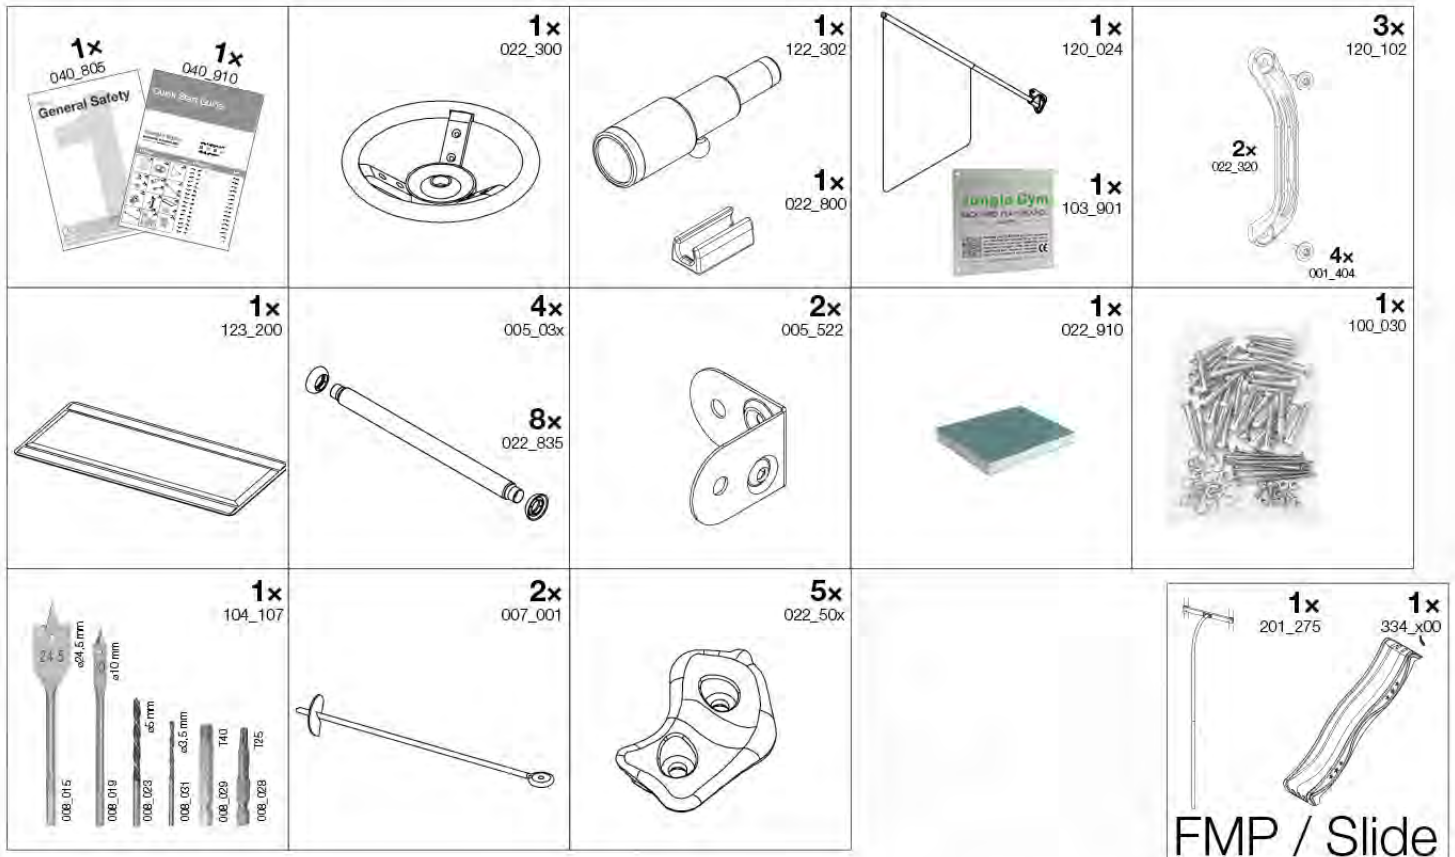

01 What's in the Delivery?

401_080

FMP / Slide

02 Hardware

Total HWP 100_xxx Jungle Cottage 2.1

20211021

001_102	10x		M8 x 30mm	000_101	10x		ø2 x 20mm
001_417	8x		ø8 x 80mm	003_010	10x		M8x14.2mm
001_411	4x		ø8 x 60mm	004_050	10x		M8 x 22mm
001_406	7x		ø8 x 45mm	120_005	8x		M8
001_404	4x		ø8 x 30mm				
002_223	62x		ø5 x 80mm				
002_220	344x		ø5 x 45mm				
002_219	6x		ø5 x 30mm				
002_308	2x		ø5.0 x 20mm				
002_041	3x		ø4.5 x 20mm				
002_042	4x		ø3.5 x 13mm				