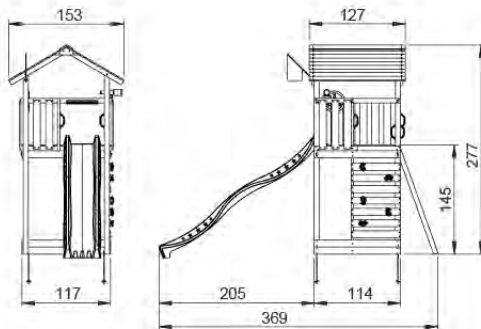

Assembly

Instructions

Jungle Cottage 2.1

801_090

Jungle Gym

BACKYARD PLAYGROUNDS

since 1988

EN. Warnings. Only for domestic use. Maximum number of users is 6. **DE.** Achtung. Nur für den Hausgebrauch. Maximale Benutzerzahl: 6. **FR.** Attention. Réserve à un usage familial. Le nombre maximal d'utilisateurs est de 6. **NL.** Waarschuwingen. Uitsluitend voor huishoudelijk gebruik. Het maximale aantal gebruikers is 6. **BG.** Внимание. За употреба само в домашни условия. Максималният брой потребители е 6. **CS.** Varování. Jen pro domácí použití. Maximální počet uživatelů je 6. **DA.** Advarsel. Kun til privat brug. Maksimum antal brugere er 6. **EL.** Προειδοποίησης. Μόνο για οικιακή χρήση. Μέγιστος αριθμός χρηστών 6. **ES.** Advertencias. Solo para uso doméstico. Número máximo de usuarios: 6. **ET.** Hoiatused. Ainult koduseks kasutamiseks. Maksimaalne kasutajate arv on 6. **FI.** Varoitukset. Ainoastaan kotikäyttöön. Käyttäjää yhteensä enintään 6. **HR.** Upozorenja. Samo za kućansku uporabu. Maksimalan broj korisnika je 6. **HU.** Figyelmeztetések. Csak otthoni használatra! A használók max. száma: 6. **IS.** Varnaðarorð. Engöngu fyrir einkanoðkun í heimahúsum og á einkalóðum. Hámarksfjöldi notenda er 6. **IT.** Avvertenze. Solo per uso domestico. Massimo numero di utenti è 6. **LT.** Įspėjimai. Tik būtinam naudojimui. Maksimalus naudotojų skaičius 6. **LV.** Brīdinājumi. Izmantoj tikai mājās. Maksimālais lietotāju skaits ir 6. **NO.** Advarsel. Kun for privat bruk. Maksimalt antall brukere er 6. **PL.** Ostrzeżenia. Wyłącznie do użytku domowego. Maksymalna liczba użytkowników to 6. **PT.** Avisos. Apenas para uso doméstico. O número máximo de utilizadores é 6. **RO.** Avertismente. Numai pentru uz domestic. Numărul maxim de utilizatori este 6. **RU.** Предостережения. Только для домашнего использования. Максимальное количество пользователей - 6. **SK.** Upozornenia. Iba na domáce použitie. Maximálne množstvo osôb je 6. **SL.** Opozorila. Samo za domačo uporabo. Maksimalno število uporabnikov je 6. **SR.** Upozorenja. Samo za kućnu upotrebu. Maksimalan broj korisnika je 6. **SV.** Varningar. Endast för hemmabruk. Det maximala antalet användare är 6. **TR.** Uyarılar. Sadece ev kullanımı için. Maksimum kullanıcı sayısı 6.