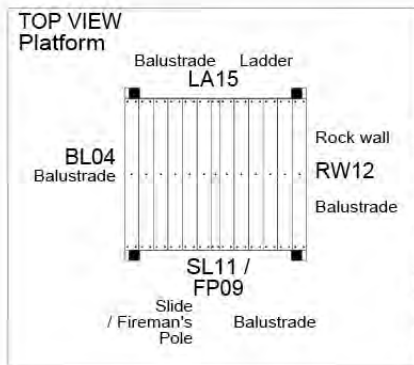

Assembly

Instructions

Jungle Cottage 2.1

801_090

Jungle Gym

BACKYARD PLAYGROUNDS

since 1988

EN. Warnings. Only for domestic use. Maximum number of users is 6. **DE.** Achtung. Nur für den Hausgebrauch. Maximale Benutzerzahl: 6. **FR.** Attention. Réserve à un usage familial. Le nombre maximal d'utilisateurs est de 6. **NL.** Waarschuwingen. Uitsluitend voor huishoudelijk gebruik. Het maximale aantal gebruikers is 6. **BG.** Внимание. За употреба само в домашни условия. Максималният брой потребители е 6. **CS.** Varování. Jen pro domácí použití. Maximální počet uživatelů je 6. **DA.** Advarsel. Kun til privat brug. Maksimum antal brugere er 6. **EL.** Προειδοποίησης. Μόνο για οικιακή χρήση. Μέγιστος αριθμός χρηστών 6. **ES.** Advertencias. Solo para uso doméstico. Número máximo de usuarios: 6. **ET.** Hoiatused. Ainult koduseks kasutamiseks. Maksimaalne kasutajate arv on 6. **FI.** Varoitukset. Ainoastaan kotikäyttöön. Käyttäjää yhteensä enintään 6. **HR.** Upozorenja. Samo za kućansku uporabu. Maksimalan broj korisnika je 6. **HU.** Figyelmeztetések. Csak otthoni használatra! A használók max. száma: 6. **IS.** Varnaðarorð. Engöngu fyrir einkanoðkun í heimahúsum og á einkalóðum. Hámarksfjöldi notenda er 6. **IT.** Avvertenze. Solo per uso domestico. Massimo numero di utenti è 6. **LT.** Įspėjimai. Tik būtinam naudojimui. Maksimalus naudotojų skaičius 6. **LV.** Brīdinājumi. Izmantoj tikai mājās. Maksimālais lietotāju skaits ir 6. **NO.** Advarsel. Kun for privat bruk. Maksimalt antall brukere er 6. **PL.** Ostrzeżenia. Wyłącznie do użytku domowego. Maksymalna liczba użytkowników to 6. **PT.** Avisos. Apenas para uso doméstico. O número máximo de utilizadores é 6. **RO.** Avertismente. Numai pentru uz domestic. Numărul maxim de utilizatori este 6. **RU.** Предостережения. Только для домашнего использования. Максимальное количество пользователей - 6. **SK.** Upozornenia. Iba na domáce použitie. Maximálne množstvo osôb je 6. **SL.** Opozorila. Samo za domačo uporabo. Maksimalno število uporabnikov je 6. **SR.** Upozorenja. Samo za kućnu upotrebu. Maksimalan broj korisnika je 6. **SV.** Varningar. Endast för hemmabruk. Det maximala antalet användare är 6. **TR.** Uyarılar. Sadece ev kullanımı için. Maksimum kullanıcı sayısı 6.