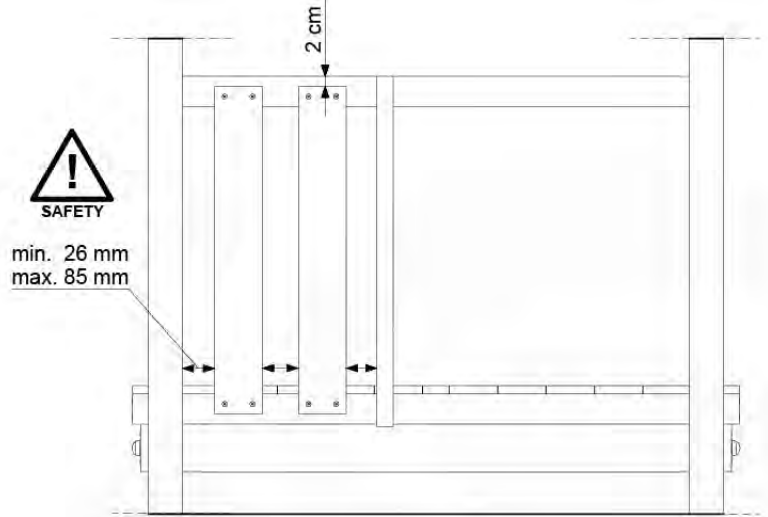

SlidePP 115 x Bauteile - P31 FFUR - 11.3.2022 - v2

16-1

SlidePP 115 x Bauteile - P07 UR - 11-2-2022 - v2

16-2

17 Accessories

AC01

(194_119)

	PartNo	PartName	QTY.
Hardware Pack 100_617	001_406	Stealth Screw 8x45	1
	002_041	Dome head screw 4.5 x 20 mm	3
	002_042	Dome head screw 3.5 x 13mm	4
	002_219	Gap Point Screw T25 - 5x30	2
Other	022_300	Steering Wheel	1
	022_800	Rail P/T 105	1
	022_910	Sandpad	1
	103_901	Logo ID Plate	1
	104_107	Tool Set Climbing Units	1
	120_024	Tower Flag	1
	122_302	Telescope	1