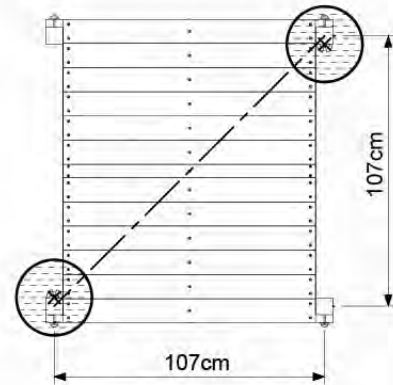

13 Ground Anchors

GA05

Parts:

Assembly Package Tower
194_300