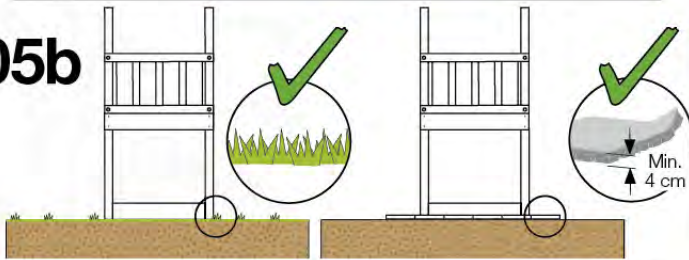

05 Safe Playground

05a

05b

05c

05d

05e