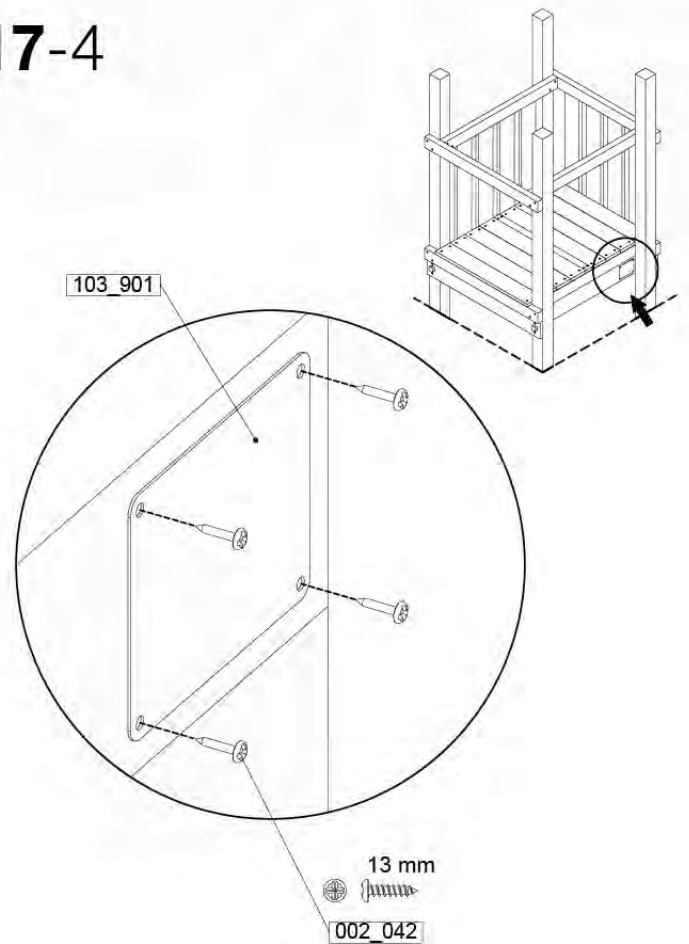

17-4

Accessories set - P04 - 29-9-2021 - v4