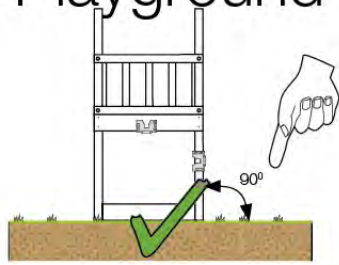

05 Safe Playground

05a