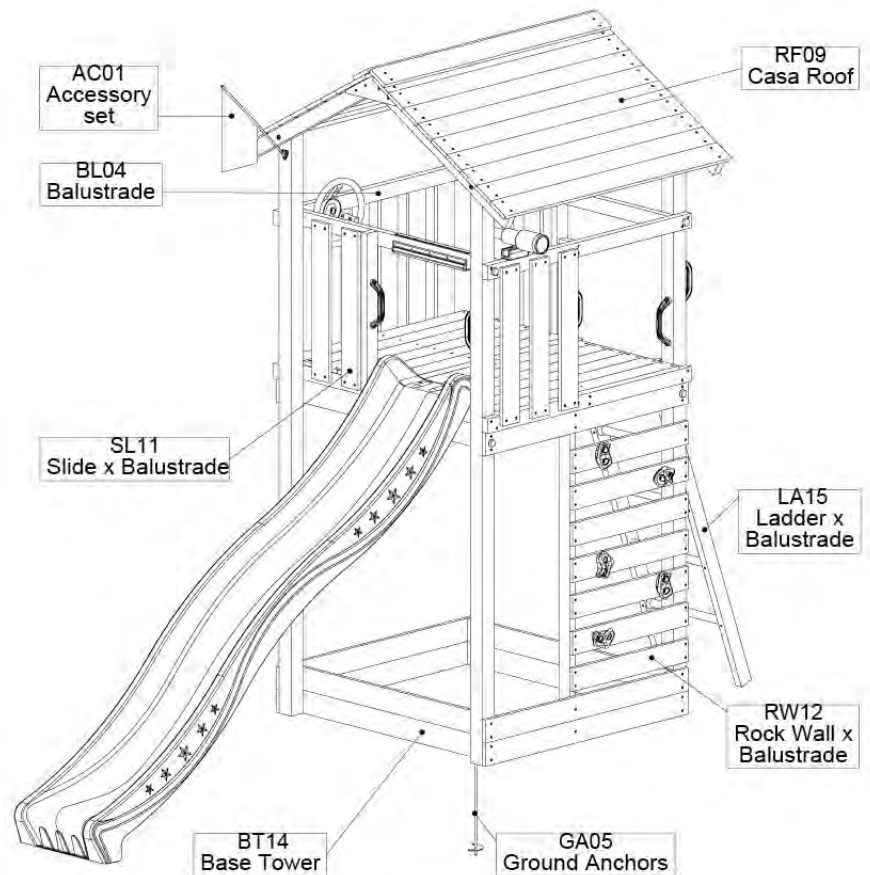

Assembly

Instructions

Jungle Cottage 2.1

801_090

Jungle Gym

BACKYARD PLAYGROUNDS

since 1988

EN. Warnings. Only for domestic use. Maximum number of users is 6. **DE.** Achtung. Nur für den Hausgebrauch. Maximale Benutzerzahl: 6. **FR.** Attention. Réserve à un usage familial. Le nombre maximal d'utilisateurs est de 6. **NL.** Waarschuwingen. Uitsluitend voor huishoudelijk gebruik. Het maximale aantal gebruikers is 6. **BG.** Внимание. За употреба само в домашни условия. Максималният брой потребители е 6. **CS.** Varování. Jen pro domácí použití. Maximální počet uživatelů je 6. **DA.** Advarsel. Kun til privat brug. Maksimum antal brugere er 6. **EL.** Προειδοποίησης. Μόνο για οικιακή χρήση. Μέγιστος αριθμός χρηστών 6. **ES.** Advertencias. Solo para uso doméstico. Número máximo de usuarios: 6. **ET.** Hoiatused. Ainult koduseks kasutamiseks. Maksimaalne kasutajate arv on 6. **FI.** Varoitukset. Ainoastaan kotikäyttöön. Käyttäjää yhteensä enintään 6. **HR.** Upozorenja. Samo za kućansku uporabu. Maksimalan broj korisnika je 6. **HU.** Figyelmeztetések. Csak otthoni használatra! A használók max. száma: 6. **IS.** Varnaðarorð. Engöngu fyrir einkanoðkun í heimahúsum og á einkalóðum. Hámarksfjöldi notenda er 6. **IT.** Avvertenze. Solo per uso domestico. Massimo numero di utenti è 6. **LT.** Įspėjimai. Tik būtinam naudojimui. Maksimalus naudotojų skaičius 6. **LV.** Brīdinājumi. Izmantoj tikai mājās. Maksimālais lietotāju skaits ir 6. **NO.** Advarsel. Kun for privat bruk. Maksimalt antall brukere er 6. **PL.** Ostrzeżenia. Wyłącznie do użytku domowego. Maksymalna liczba użytkowników to 6. **PT.** Avisos. Apenas para uso doméstico. O número máximo de utilizadores é 6. **RO.** Avertismente. Numai pentru uz domestic. Numărul maxim de utilizatori este 6. **RU.** Предостережения. Только для домашнего использования. Максимальное количество пользователей - 6. **SK.** Upozornenia. Iba na domáce použitie. Maximálne množstvo osôb je 6. **SL.** Opozorila. Samo za domačo uporabo. Maksimalno število uporabnikov je 6. **SR.** Upozorenja. Samo za kućnu upotrebu. Maksimalan broj korisnika je 6. **SV.** Varningar. Endast för hemmabruk. Det maximala antalet användare är 6. **TR.** Uyarılar. Sadece ev kullanımı için. Maksimum kullanıcı sayısı 6.