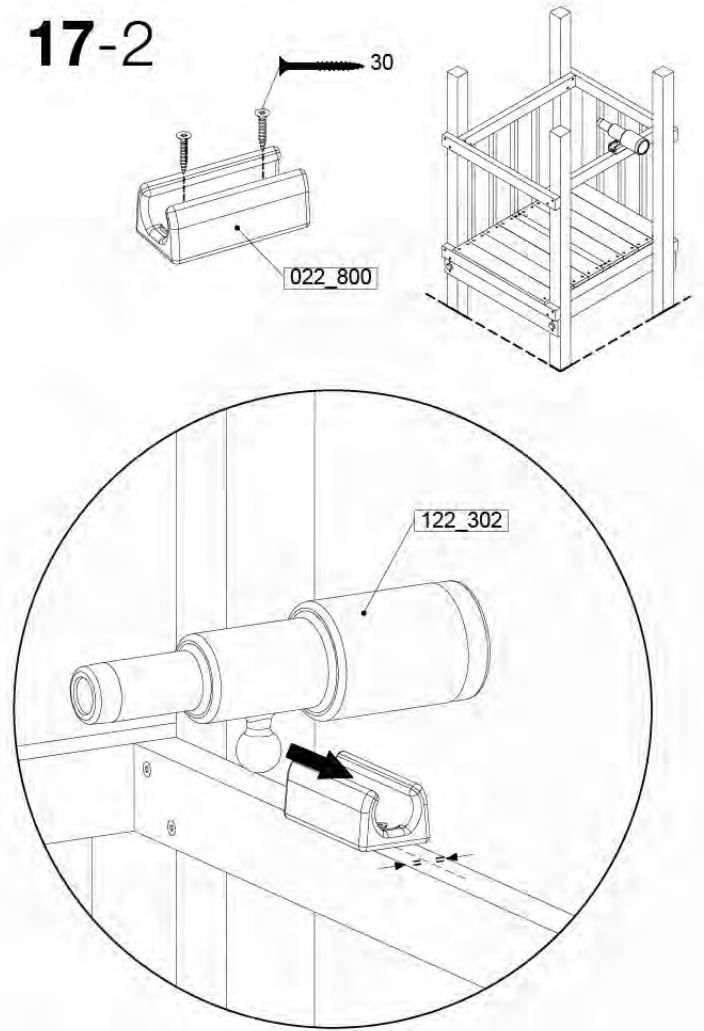

17-2

Accessories set - P03 - 29-9-2021 - v4