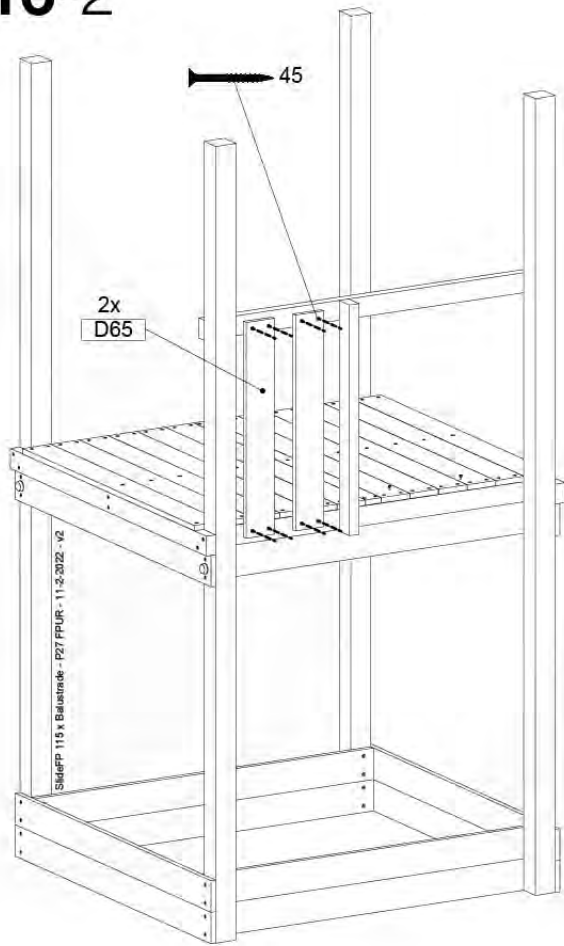

SlidePP 115 x Bauteile - P31 FFUR - 11.3.2022 - v2

16-1

SlidePP 115 x Bauteile - P07 UR - 11-2-2022 - v2

16-2

17 Accessories

AC01

(194_119)

	PartNo	PartName	QTY.
Hardware Pack 100_617	001_406	Stealth Screw 8x45	1
	002_041	Dome head screw 4.5 x 20 mm	3
	002_042	Dome head screw 3.5 x 13mm	4
	002_219	Gap Point Screw T25 - 5x30	2
Other	022_300	Steering Wheel	1
	022_800	Rail P/T 105	1
	022_910	Sandpad	1
	103_901	Logo ID Plate	1
	104_107	Tool Set Climbing Units	1
	120_024	Tower Flag	1
	122_302	Telescope	1