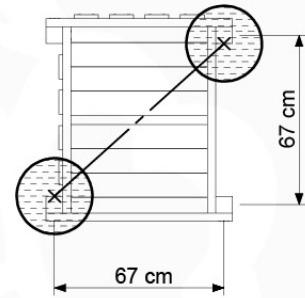

13 Ground Anchors

GA01

Parts:

Assembly Package Tower
194_100