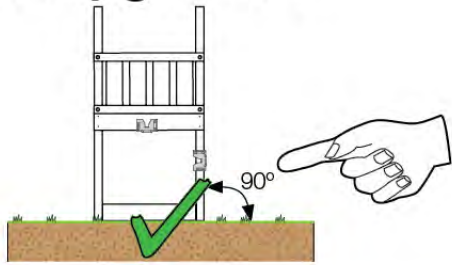

05 Safe Playground

05-1