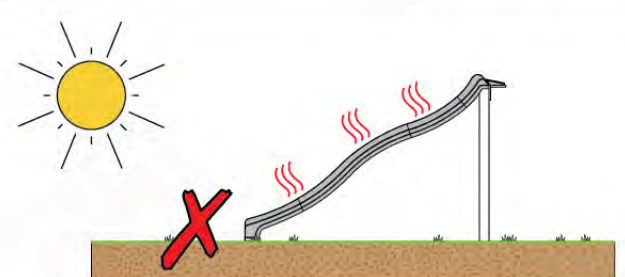

05 Safe Playground

05-1

05-2

05-3

05-4

05-5