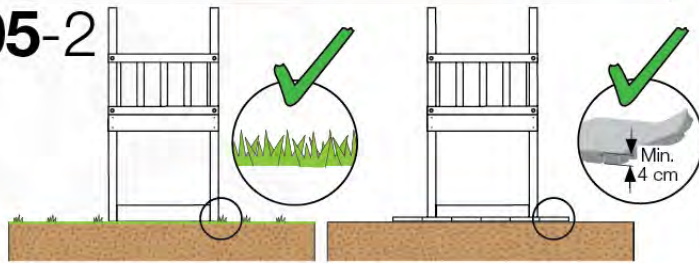

05 Safe Playground

05-1

05-2

05-3

05-4

05-5