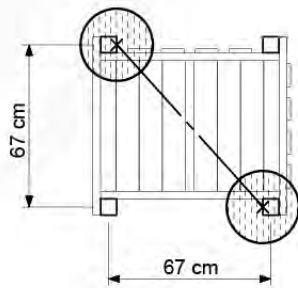

06 Playground Foundation

06-1