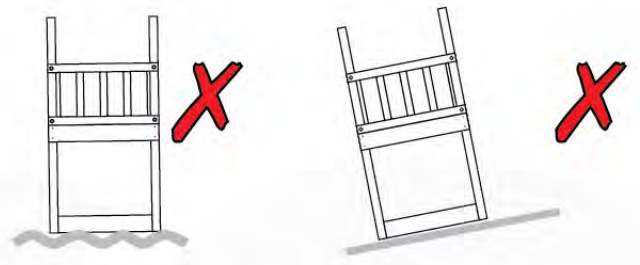

05 Safe Playground

05-1