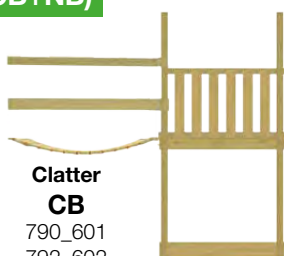

Swing Module

Climb Module

Bridge Module

Construction Packages (Sub-Assembly)

Base Towers (BT)

Small BT
790_001
790_002
790_003

Medium BT
792_002
792_003

Large BT
794_001

Extension Towers (ET)

Small ET
790_101
790_102

Medium ET
792_101
792_102
792_103
792_104
792_105
792_106

Large ET
792_107 792_113 794_107
792_108 792_114 794_108
792_109 794_102 794_109
792_110 794_103
792_111 794_104
792_112 794_105

Small ET
794_110

Modules Bridges (CB+NB)

Clatter CB
790_601
792_602
794_602

Net NB
790_611
792_602
794_602

Modules Swings (SM)

1-Swing Module 200 SM
857_101

2-Swing Module 200 SM
857_102

1-Swing Module 220 SM
857_151