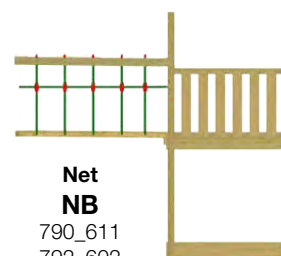

Swing Module

Climb Module

Bridge Module

Construction Packages (Sub-Assembly)

Base Towers (BT)

Small BT
790_001
790_002
790_003

Medium BT
792_002
792_003

Large BT
794_001

Extension Towers (ET)

Small ET
790_101
790_102

Medium ET
792_101
792_102
792_103
792_104
792_105
792_106

Large ET
792_107 792_113 794_107
792_108 792_114 794_108
792_109 794_102 794_109
792_110 794_103
792_111 794_104
792_112 794_105

Small ET
794_110

Modules Bridges (CB+NB)

Clatter CB
790_601
792_602
794_602

Net NB
790_611
792_602
794_602

Modules Swings (SM)

1-Swing Module 200 SM
857_101

2-Swing Module 200 SM
857_102

1-Swing Module 220 SM
857_151