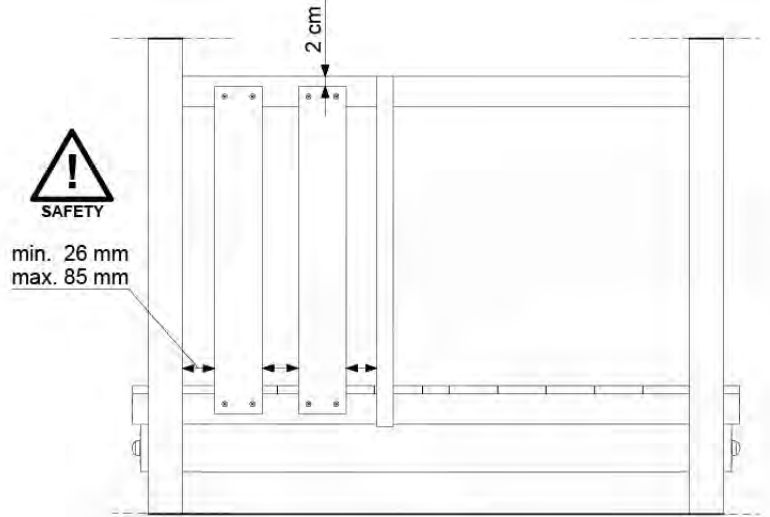

SlidePP 115 x Bauteile - P31 FFUR - 11.3.2022 - v2

16-1

SlidePP 115 x Bauteile - P07 UR - 11-2-2022 - v2

16-2

17 Accessories

AC01

(194_119)

	PartNo	PartName	QTY.
Hardware Pack 100_617	001_406	Stealth Screw 8x45	1
	002_041	Dome head screw 4.5 x 20 mm	3
	002_042	Dome head screw 3.5 x 13mm	4
	002_219	Gap Point Screw T25 - 5x30	2
Other	022_300	Steering Wheel	1
	022_800	Rail P/T 105	1
	022_910	Sandpad	1
	103_901	Logo ID Plate	1
	104_107	Tool Set Climbing Units	1
	120_024	Tower Flag	1
	122_302	Telescope	1