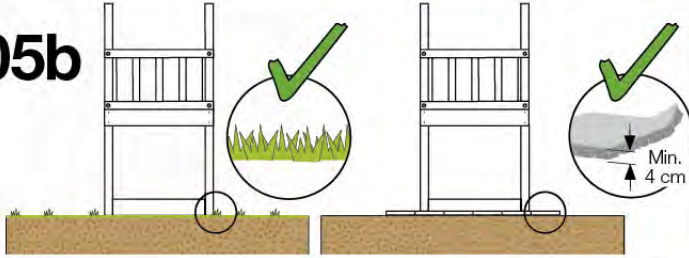

05 Safe Playground

05a

05b

05c

05d

05e