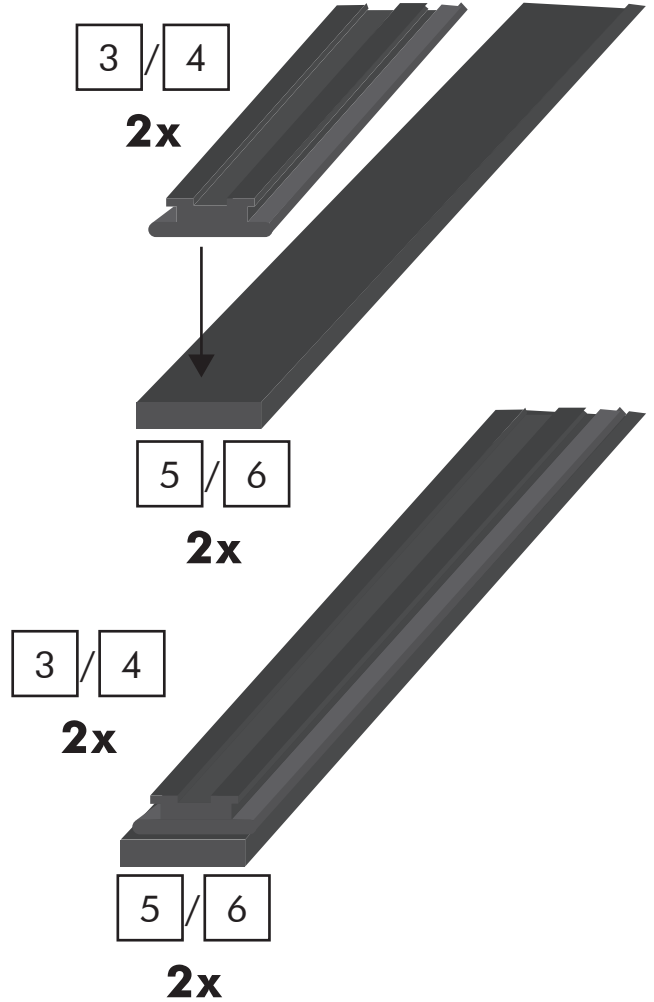

EN MAGNET INSECT SCREEN
WINDOW BASIC

NL MAGNEET HOR RAAM BASIC

FR FENÊTRE MOUSTIQUAIRE
MAGNÉTIQUE BASIC

DE INSEKTENSCHUTZ
MAGNETFENSTER BASIC

Instruction manual **EN** Handleiding **NL** Manuel d'instructions **FR**
Bedienungsanleitung **DE**

made easy

1

X = _____ mm

Y = _____ mm

2

2x

Y

3

2x

X + 30 mm

13

6 2x

14

www.livn.nl