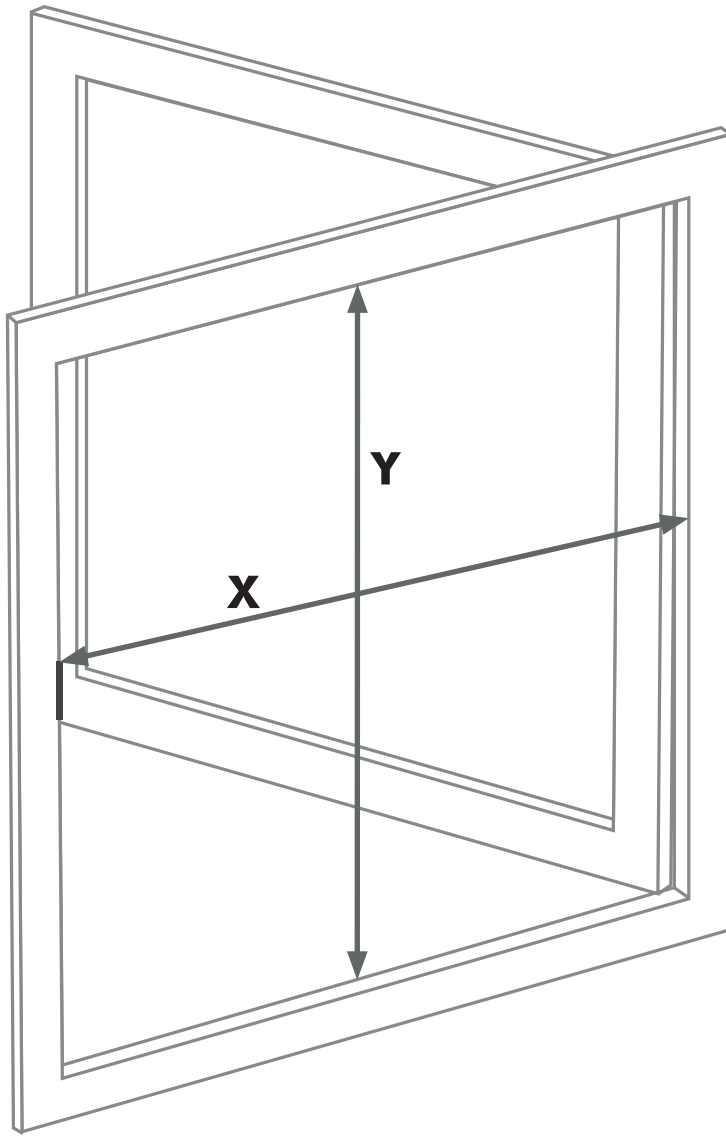

EN MAGNET INSECT SCREEN
WINDOW BASIC

NL MAGNEET HOR RAAM BASIC

FR FENÊTRE MOUSTIQUAIRE
MAGNÉTIQUE BASIC

DE INSEKTENSCHUTZ
MAGNETFENSTER BASIC

Instruction manual **EN** Handleiding **NL** Manuel d'instructions **FR**
Bedienungsanleitung **DE**

made easy

1

X = _____ mm

Y = _____ mm

2

2x

Y

3