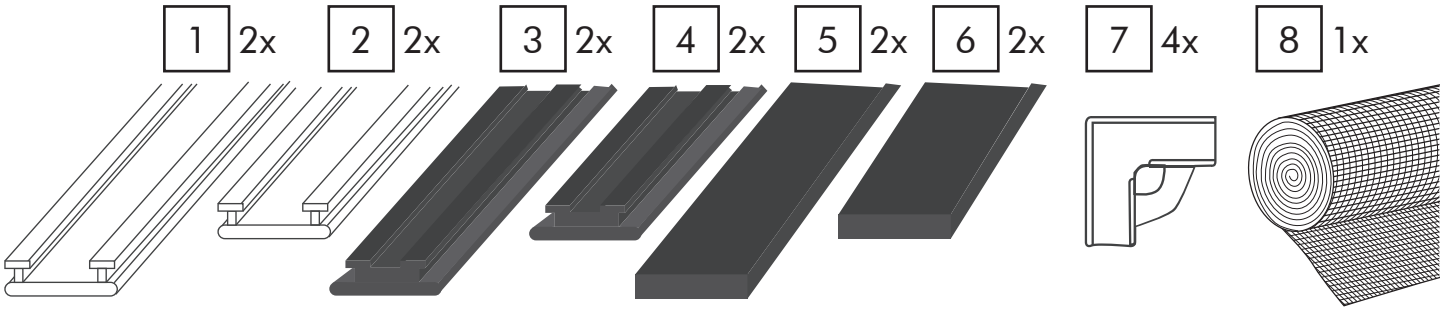

EN MAGNET INSECT SCREEN
WINDOW BASIC

NL MAGNEET HOR RAAM BASIC

FR FENÊTRE MOUSTIQUAIRE
MAGNÉTIQUE BASIC

DE INSEKTENSCHUTZ
MAGNETFENSTER BASIC

Instruction manual **EN** Handleiding **NL** Manuel d'instructions **FR**
Bedienungsanleitung **DE**

made easy

1

X = _____ mm

Y = _____ mm

2

2x

Y

3