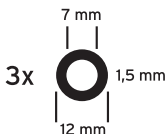

opvulring
rondelle