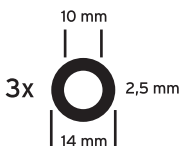

opvulring
rondelle