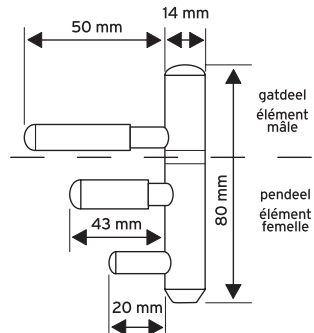

Onderste pen, boormaat 6,0 mm

De hoogte van de paumellegaten in deuren is gestandaardiseerd.

De onderstaande maten worden hierbij aangehouden (gemeten vanaf de bovenzijde deur):

Deurhoogte 2015mm - 236mm + 1736 mm

Deurhoogte 2115mm - 336mm + 1836 mm

Deurhoogte 2315mm - 336mm + 536 mm

De paumelle bestaat uit een pendeel en een gatdeel.

Bij vervanging mag het pendeel eventueel op het kozijn blijven zitten.

Paumelle à vis

Fiche inférieure, perçage 6,0 mm

Aux Pays-Bas, la hauteur des trous de paumelles est standardisée pour les portes.

Voici les mesures standards (mesuré à partir du haut de la porte):

Hauteur de porte 2015 mm - 236 mm + 1736 mm

Hauteur de porte 2115 mm - 336 mm + 1836 mm

Hauteur de porte 2315 mm - 336 mm + 536 mm

La paumelle se compose d'un élément mâle et d'un élément femelle. Lors d'un remplacement, la partie mâle peut éventuellement rester sur le chambranle.