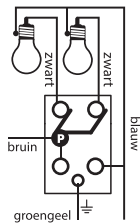

1. Strip de draden 10 mm.
Montage van combinatie volgens schema.
2. Zorg dat alle draden goed vastzitten.

Combinatie serie

Kleurcode VD-installatiedraden:

Kleur	- Functie
Zwart	- Schakeldraad
Bruin	- Fasedraad
Blauw	- Nuldraad
Groengeel	- Aarddraad

“P” kan ook gemerkt
zijn als **L1 / + / rood**

 alleen voor binnengebruik

voor eventuele vragen en/of advies, raadpleeg uw verkoper of installateur